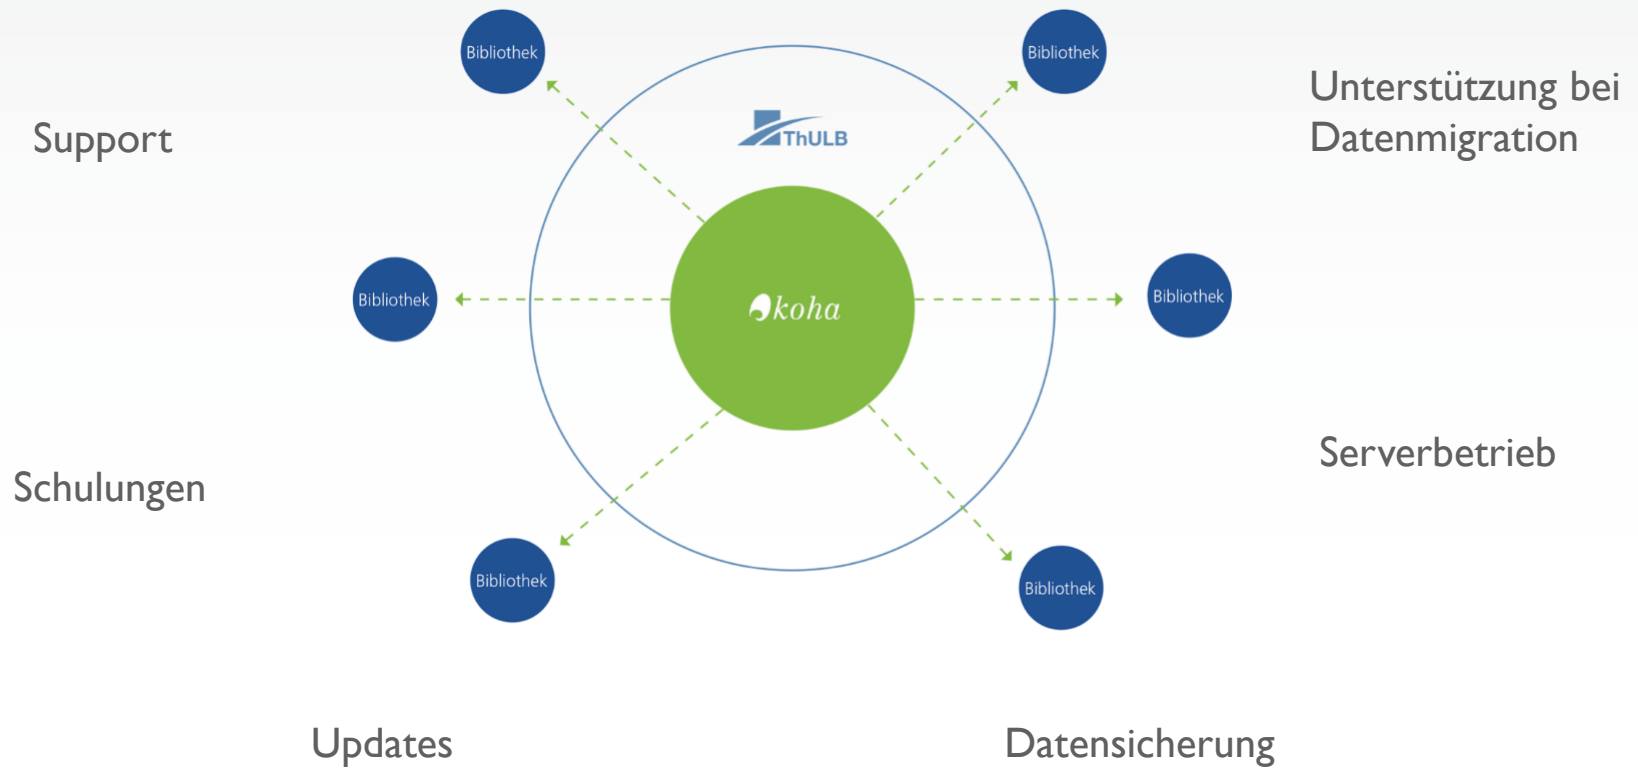

Technische u.
fachliche Beratung

Installation u.
Einrichtung des Systems