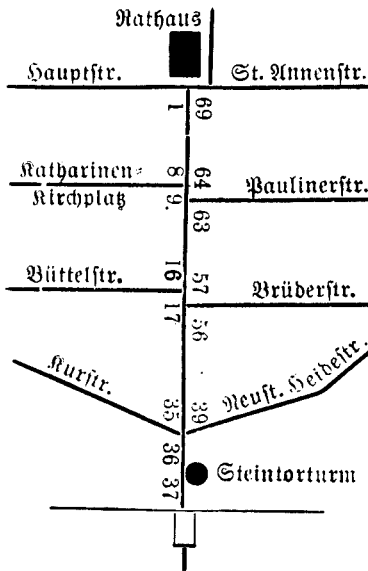

Steinstrasse

1. 1 Gebhardt, K., Uhrmachermeister
   Fied, Karl, Geschäftsführer
   Gebhardt, Max, Kammereigehilfe
   Schubhaus zum Roland
2. 2 Paul, A., Schuhmachermstr.
3. 3 Tesch, Fritz, jun., chir. Instrumentenmacher und Bandagist
4. 4 Voigt, Karl, Kaufmann*
   Hübener, Wilhelmine, geb. Buckel, sep.
   Stahl, Karl, Generalvertret. der Brennabor-Werke F
- 5-6 Voigt, Karl, Kaufmann*
  Bruske, Auguste, Witwe
  Eggert, Aug., Schneidern.
  Stadebrandt, Franz, Hutfabrikant
  Starke, Klara, Witwe
  Zuch, Ida, Putzgeschäft
6. 7 Schreiber, Erich, Schuhmachermeister
   Kadow, Karl, Kaufmann
   Pfundt, Walter, beeidigter Bücherrevisor
7. 8 Gebr. Cramer, Weingroßhdl. und Weinstuben F
   Amfel, Oskar, Buchhalter
   Cramer, Richard, Weingroßhändler F
   Hesse, M., Amtsgerichtsrat
   Seebode, Karl, Bankier
8. 9 Puhlmann, W., jun., Rfm.
   Achtel, Theresie, Witwe

1. Baef, Marie, Witwe
   Leue, Luise, Witwe
   Michaelis, Georg, Juwelier F
   Mohr, Auguste, geb. Pindemann
   Puhlmann, W., sen., Rentier
   Puhlmann, A. W., Kolonialwarenhandl.
   Siegel, Luise, Witwe
   Loeffner, Fritz, Restaurat. (Ressource)
1. 10 Bischoff, G., Buchbind. F
     Berlitz School, Sprachlehranstalt
     O'Donnell, Isabel, Privatlehrerin
  2. 11 Blett, Karl, sen., Kaufm., Rgl. Kommerzienrat
     Blett & Söhne, Tuchen gros F
  3. 12 Blett, Karl, sen., Kaufm., Rgl. Kommerzienrat*
     Lentke, Adolf, Friseur und Perückenmacher
  4. 13 Melzert, G., Kürschnermeister F
     Barfels, Louis, Vergolder
     Braune, Aug., Arbeiter
     Görz, Gustav, Arbeiter
     Heinrich, Albert, Arbeiter
     Ladwig, Richard, Betten-Spezialgeschäft
     Mezner, Robert, Schmied
     Roland, Friedr., Böttcher
     Teschner, Reinhold, Tapez.
     Wernitz, Karl, Arbeiter
  5. 14 Schmelz, L., geb. Bode, verheh.
     Central-Butterhalle
     Engel, Otto, Arbeiter
     Johannessen, Samuel, Hand-schuhfabrikant
     Kadow, Wilhelm, Vize-wachtmeister (Artl.=Reg.)
     Kabus, Elisabeth, verheh.
     Lewinsohn, Bernh., Kaufm.
     Lewinsohn, Rachel, Witwe
     Schmelz, G., Musiklehrer
     Schmelz, Luise, Bouquet- und Kranzbinderei
     Schmelz, K., Restauration (Zur Rathshalle)
     Weitling, Otto, Agent
  6. 15 Schöning's Erben
     Gallin, Ernst, Bäckermstr.
     Müller, Karl, Droschkenbes.
     Prietz, Paul, Friseur
  7. 16 Braetz, F., Manuf.-Gesch.
     Braetz, Fritz, jun., Kaufm.
     Edling, Albert, Arbeiter
     Klippel, Gustav, Darm- u. Gewürzhändler F
     Schwanke, Ed., Dekorateur