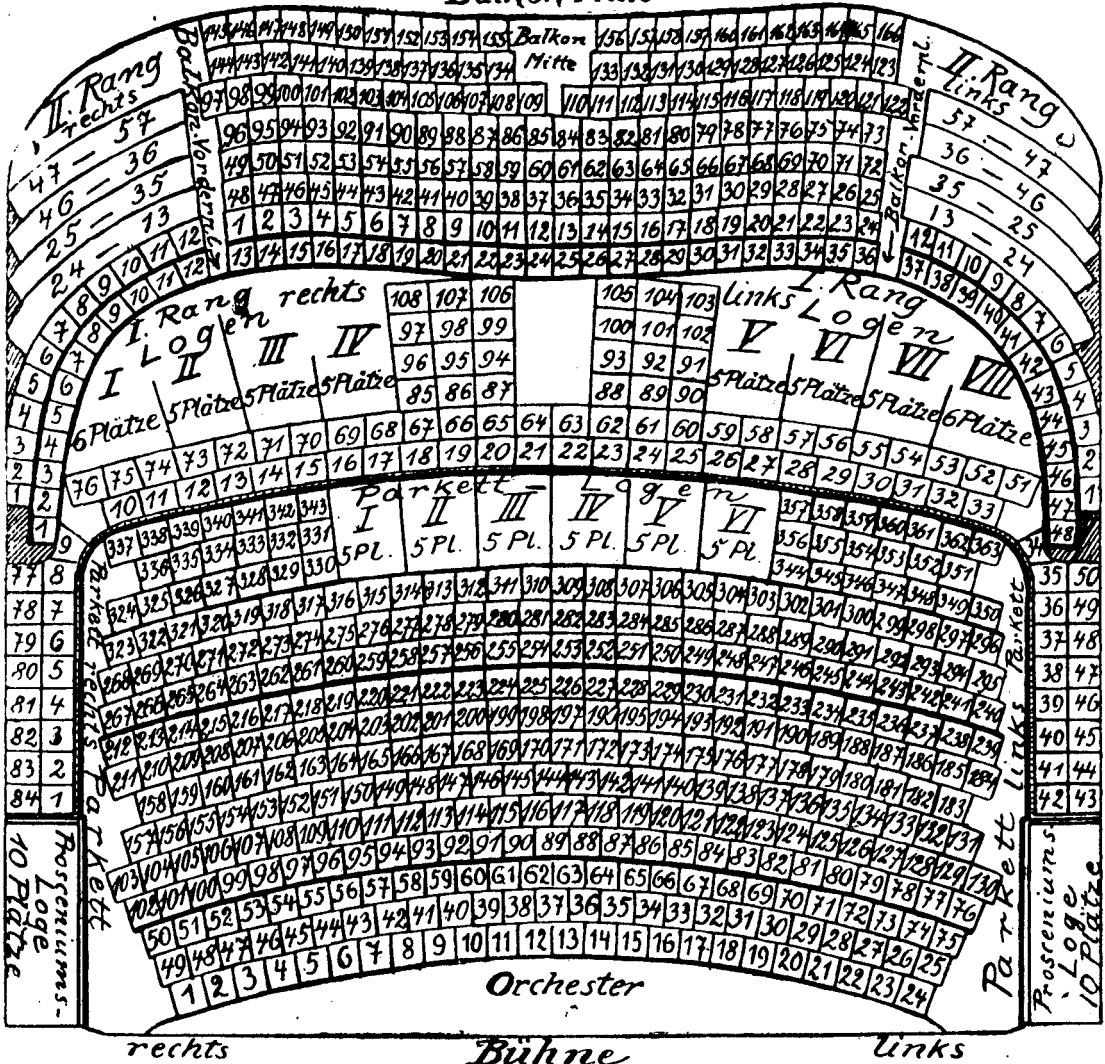

Plan des Cottbusser Stadttheaters.

Balkon Mitte

Albert Seidel, Cottbus

Berliner
Str. 132

**Kunstgewerbliche Werkstätten
* für moderne Orthopädie ***

Notizen

Handwriting practice lines on the left side of the page, consisting of 20 horizontal dotted lines.