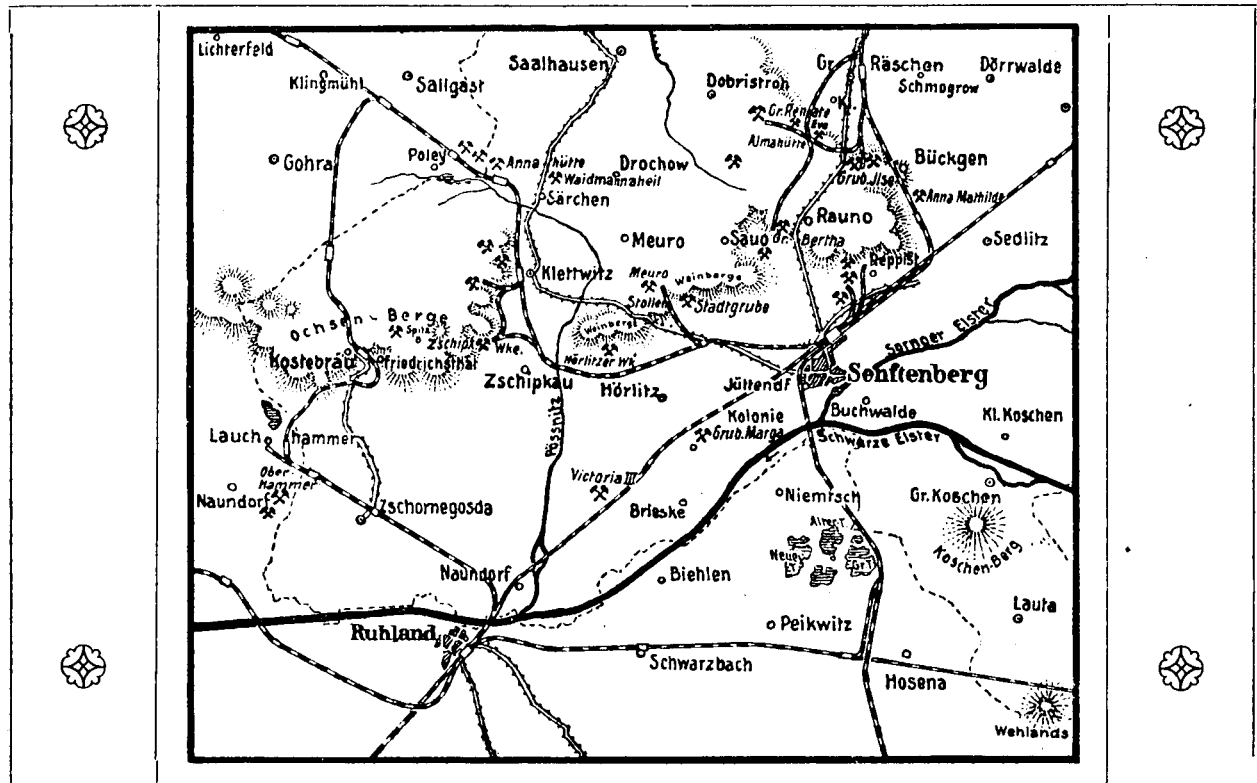

bis zu 22 Metern Mächtigkeit. Seine Ausdehnung ist aber geringer als die des Unterflözes, denn es reicht im Norden nur bis Räschen und Kausche, im Süden bis Reppitz und Meurostolln, im Osten bis Jessen und im Westen bis Lichterfeld. Das Unterflöz wird im Senftenberger Revier bisher nur im Tagebau der Gruben Marga und Viktoria III abgebaut, während alle andern Gruben im Oberflöz arbeiten.

In den Braunkohlenflözen finden sich an vielen Stellen, so besonders reichlich und gut erhalten in den Gruben bei Großräschen (Grube Viktoria) aufrechtstehende Baumstümpfe, aber auch niedergebrosene Baumstämme von gewaltigem Durchmesser

wäldern im südlichen Nordamerika vorkommt, und um die Sequoie.

Nach der Zeitperiode, in der sich das Oberflöz bildete, müssen sich die klimatischen und die andern Verhältnisse in unserer Gegend wieder völlig geändert haben. Es setzte eine Zeit der Zerstörung durch die Wassermassen von Flüssen ein, die Sand und Schlamm herzuführen, aber auch schon vorhandene Ablagerungen abtragen und fortzuschwemmen. Es entstanden einzelne Hochflächen und trennende Täler und damit Zerstückelungen des Braunkohlenflözes. Auf diese verhältnismäßig ruhige Art der Umwandlung der Erdschichtung folgten die Eiszeiten, deren

und staunenerregender Länge. Bewurzelte Baumstümpfe von 2—4 Metern Durchmesser — die nach dem Jahresringen zu urteilen auf mehr als tausendjährige Baumriesen schließen lassen — sind keine Seltenheit, und Baumstämme von über 60 Metern Länge sind mehrfach auf der Oberfläche des Flözes liegend gefunden worden. Viele von ihnen sind so wenig verrotzt, daß sie dem Abbau des Flözes Schwierigkeiten bereiten. Die Sumpfwälder, aus denen die Braunkohlenflöze entstanden sind, müssen nach der Menge der aufgefundenen Riesenbäume zu schließen, dunkel und tiefschattig gewesen sein.

Die Untersuchungen der Ueberreste aus der Pflanzenwelt haben ergeben, daß man es bei den Riesenbäumen mit zwei Arten von Nadelhölzern zu tun hat, mit der Sumpfpypresse (*Taxodium distichum*), die heute noch in Sumpf-

Zahl für das Gebiet der Niederlausitz auf drei angenommen wird. Sie wurden für die Gestaltung der Erdoberfläche auch hier von so einschneidender Bedeutung, daß ihrer zerstörenden und aufbauenden Arbeit das gegenwärtige Relief unserer Landschaft und die heutige Verteilung von Hochflächen und Tälern zuzuschreiben ist. Für die Braunkohlenformation waren die in den Eiszeiten wirklichen Kräfte noch von besonderer Bedeutung durch die mannigfachen Störungen in den Erdschichtungen. Dazu gehören die sogenannten Riesenkessel oder Strudellöcher durch die Gletscherschmelzwässer auf der Flözoberfläche, die Zertrümmerung des Flözes durch die schiebende und schiebende Kraft der Gletschermassen und die Verschlämmung der Schollen und Trümmer durch Sand und Kies, endlich Faltungen infolge der gewaltigen Schubkraft des Inlandeises.