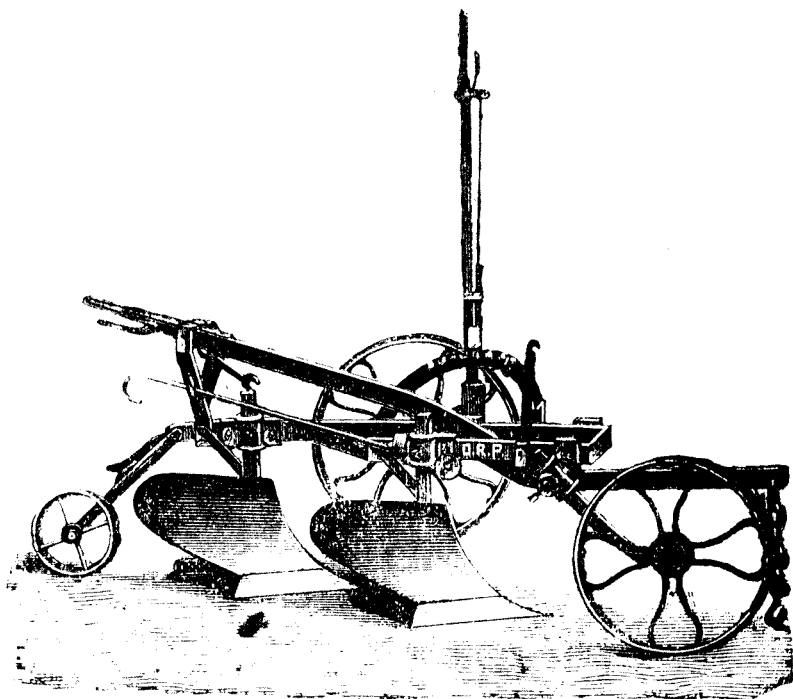

Brandenburger Completpflug mit Lenksteuer zur Arbeit
eingestellt.

D. R. P. No. 50925 und 56860.