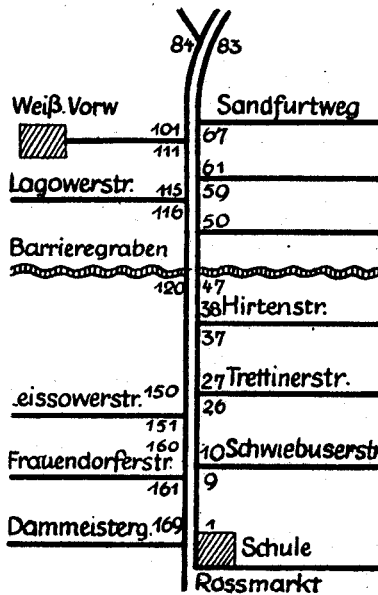

- 4 Leisinger, A. u. R., Rfm., Leißomer Str. 3/4, E.
- 5 Schulz, W., Landwirt, E. Zehe, J., Metzger.
- 6 Linke, D., Ab.-Schaffn., E. Wenzel, E., Frau.
- 7 Meißner, A., Ingenieur, ↪ 3791, E. Frankenberg, Th., Schriftleiter. Pimmeritz, P., Kraftfahrer. Land-Kraftschlepper-Wacht Alwin Meißner, Techn. Dele u. Fette, Deutz-Diesel-Kundendienst, ↪ 3791.
- 8 Mitsche, M., Rentier, E. Bommert, P., Werkmstr. Buchholz, G., Ab.-Betr.-Assistent. Dubbertke, E., Flugzeugmechaniker. Karge, R., Porzellanmaler. Mitsche, S., Fleischermstr. Nowacki, M., Witwe. Winkler, W., Kaufmann.