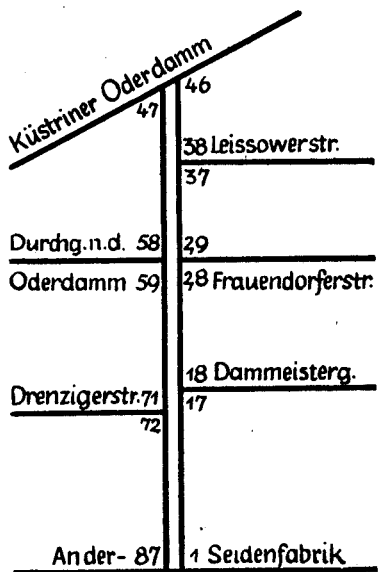

1. 11 Wolff, E., Witwe, E.
   Gebühr, E., Privatlehrer,
   Schülerheim.
   Hille, E., Witwe.
   Krebs, G., vereid. Dolmet-
   scher f. d. polnische u.
   russische Sprache.
   Noack, D., Postschaffner.
   Radke, W., Vermessungs-
   rat.
   Ritter, R., Fleischergeselle.
   Schulisch, W., Bücherrevis.,
   ☛ 4361.
   Schwabe, W., Klavier-
   bauer, ☛ 2712.
   Landw. Buch- u. Betr.-
   Stelle „Ostmark“, ☛
   4361.
   NCDWP., Preisleitung
   Frankfurt (Ob.)/Lebus,
   Geschäftszt., ☛ 2078/79.
   NCDWP., EA.-Standarte 8,
   ☛ 2457.
   Pianosorte-Magazin W.
   Schwabe, ☛ 2772.
   12 Jäpfe, R., Dr. jur., Rechts-
   anwalt u. Notar, ☛ 3456,
   Büro: Halbe Stadt 2, E.
   Knack, R., Schmiedemstr.
   13 Allgem. Ortskranken-
   kasse
   des Stadtkreises Frank-
   furt (Ober), ☛ 3616/
   3666, E.
   Drenikow, W., Witwe.
   Schröder, F., Gelbeinzieher.
   — Fürstenwalder Straße —

Holzhoffstraße

Nach dem alten städtischen, jen-
seits der Oberbrücke gelegenen
Bauhof

XIII. Stadtbezirk

Kirchspiel: Nikolaitirche

— An der Seidenfabrik —

1. 1/2 Callies U., Kaufm., ☛
   3509, E.
   Rahl, Wilhelm.
   Pieste, R., Kraftfahrer.
   Scholz, U., Geschäftsinh.
   Stredesfuß, F., Arbeiter.
   August Callies, ☛ 3509,
   Kohprodukten.
   3 Baustelle.
   4 Conrad, P., Fleischermstr.,
   E.
   Fuhrmann, W., Wäscherin.
   Koch, J., Witwe.
   Lange, B., Witwe.
   Sauerswald, U., Witwe.
   Schneider, S., Kaufmann.
   Vierhut, R., Witwe.
   5 August Gottwald, vorm. P.
   Nidel, Baugeschäft, ☛
   2084, E.
   6 Gries, E., Witwe, E.
   Babid, S., Kaufmann.
   Dietrich, P., Angestellter.
   Gröning, E., Frau.
   Leppin, E., Strafanstalts-
   Ob.-Wachtmstr.
   — Rathmann, R., General-
   agent.
   7/10 Müllerische Erben, Roß-
   markt 24, E.
   Schmidt, P., Tischlermstr.,
   ☛ 3659.
   F. W. Buthenhoff, Holz-
   handlung, Baustoffe,
   ☛ 4414, Wohn.: Prin-
   zenufer 9.
   Gustav Poppner, Zimme-
   reigesh., ☛ über 4272,
   Wohnung: Crosseuer
   Straße 2.
   Oswald Schmidt, Kraft-
   fahrzeug-Werkstatt, ☛
   2679, Wohnung: Roß-
   markt 24.
   Paul Schmidt, Möbel- u.
   Bautischlerei, ☛ 3659.
   11 Koch, M., Bankbeamter,
   Görlitzer Str. 21, E.
   Borchardt, M.
   Fuhrmann, R., Angestellt.
   Kühn, W., Angestellter.
   Stahn, R., Postfkr. i. R.
   Zimmermann, G., Maurer.
   12 Benede, F., Oberpostschaff-
   ner i. R., E.
   13 Brühl, R., Bez.=Schorn-
   steinfegermeister, E.
   Brühl, R., Angestellter.
   14 Hartwig, W., Loff., E.
   Conrad, M., Tel.-Arbeiter.
   Greiser, E., Witwe.
   Klemmt, M., Näherin.

1. 15 Greiser, F., Witwe, E.
   Boh, R., Oberpostschaffner
   i. R.
   Stenzel, G., Ab.=Betriebs-
   wart.
   Ulrich, P., Postschaffner.
   16 Büben, G., Büchsenmach., E.
   Below, M., Witwe.
   Gahmann, S., Witwe.
   Hofmann, W., Ab.=Verm.-
   Assistent.
   Müller, S., Assist. i. Reichs-
   dienst.
   Rikmann, W., Radler.
   Wegener, E., Witwe.
   Wegner, S., Witwe.
   Worthmann, R., Angestellt.
   17 Fehlaue, F., (Straßenm., E.
   Krüger, M., Stickerin.
   Kluge, S., Architekt.
   Mathysset, W., Pol.-Optom.
   Milde, F., Pol.-Optom.
   Reich, G., Angestellter.
   Rosenthal, U., Witwe.
   Wende, S., Prim.-Aff.

— Dammeistergasse —

1. 17a Fehlhauer, F., Straßen-
   meister i. R., E.
   Fehlhauer, G., Tischler.
   Gall, D., Schriftfeger.
   Jänisch, W., Oberpost-
   schaffner a. D.
   Müller, L., Witwe.
   18 Boß, G., Oberstlt., Berlin,
   E, Haus- u. Grundbes.-
   Verein, V.
   Fente, W., Kellner.
   Kud. Fente, Klempnerei.
   - Wilhelm, W., Arbeiter.
   19 Baustelle.
   20 Boß, G., Oberstlt., Berlin,
   E, Haus- u. Grundbes.-
   Verein, V.
   Wilhelmi, R., Abt.=Leiter.
   Zuschick, U., Verm.=Jng.
   21/22 Baustellen.
   23 Fischersche Erben, E.
   Bimmler, R., Pförtner.
   Fischer, G., Buchhalt., V.
   Kosiol, M., Rentiere.
   Meher, G., Techniker.
   Munke, D., Just.=Ob.=Jusp.
   24 Reimann, R., Rentier, E.
   Bomitz, M., Witwe.
   Burghardt, S., Dipl.-Arch.
   Kreuzmann, E., Ab.=Aff.
   Blank, U., Finanzangest.
   Rischpler, F., Apotheker.
   25 Zahn, M., Witwe, E.
   Lefebvre, R., Maurer.