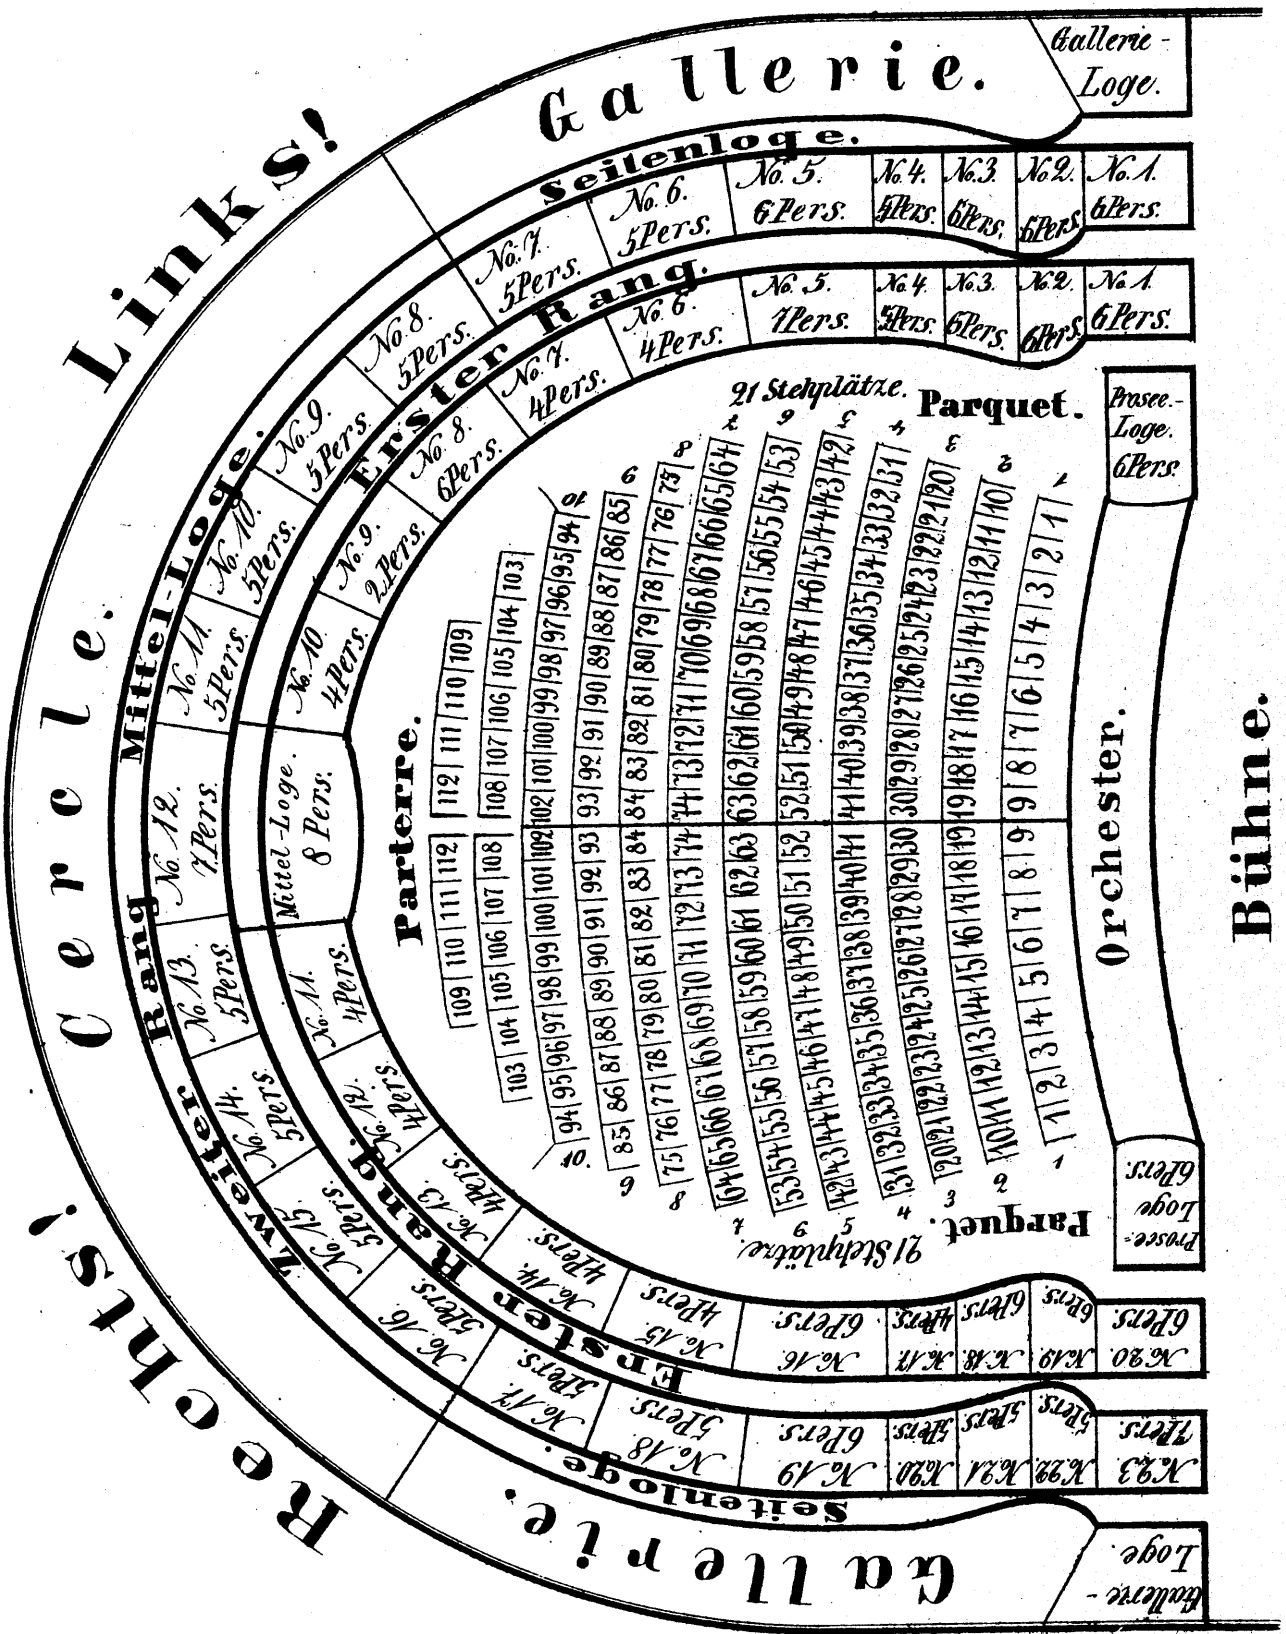

Das Innere

des Stadt-Theaters zu Frankfurt a/O.

Parquet

21 Stehplätze

109	110	111	112	112	111	110	109																				
103	104	105	106	107	108	108	107	106	105	104	103																
94	95	96	97	98	99	100	101	102	102	101	100	99	98	97	96	95	94										
85	86	87	88	89	90	91	92	93	93	92	91	90	89	88	87	86	85										
75	76	77	78	79	80	81	82	83	84	84	83	82	81	80	79	78	77	76	75								
64	65	66	67	68	69	70	71	72	73	74	74	73	72	71	70	69	68	67	66	65	64						
53	54	55	56	57	58	59	60	61	62	63	63	62	61	60	59	58	57	56	55	54	53						
42	43	44	45	46	47	48	49	50	51	52	52	51	50	49	48	47	46	45	44	43	42						
31	32	33	34	35	36	37	38	39	40	41	41	40	39	38	37	36	35	34	33	32	31						
20	21	22	23	24	25	26	27	28	29	30	30	29	28	27	26	25	24	23	22	21	20						
10	11	12	13	14	15	16	17	18	19	20	20	19	18	17	16	15	14	13	12	11	10						
1	1	2	3	4	5	6	7	8	9	9	8	7	6	5	4	3	2	1	1	2	3	4	5	6	7	8	9