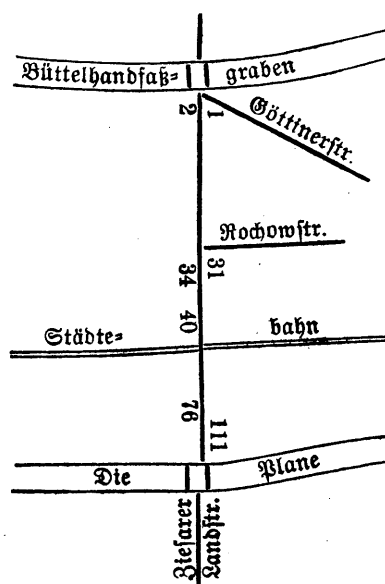

1. Schulz, Frida, Witwe
   Schulze, S., Fleischerm.
   Schwarzenholz, Ernst, Telegr.-Sekretär
   Stubra, Auguste, Witwe
   Stubra, Ferd., Theaterdirektor
   84 Schluß, R., Rentier
   Bader, P., Rechn.-Revis.
   Linde, Sophie, Oberlehrerin
   Schluß, C., Baugeschäft, Inhaber Architekt und Zimmermeister Otto Paul
   Sckel, Marie, Privatiere
   85 Conrads Villa
   Conrad, Adolf, Rentier
   Conrad, P., Rentier
   Richter, Theod., Fabrikbesitzer
   Thiem, Max, Diener u. Chauffeur

Wilhelmsdorfer Landstraße

1. 2 Menz, Wilh., Maurer
   Hille, Minna
   Traßehn, Frieder., Ww.
   15 Conrad, Emma, Witwe
   Burghagen, Karl, Rfm.
   Sackert, Auguste, Ww.
   Kabelich, August, Arb.
   Mewes, Gustav, Arbeiter
   Briegnick, Otto, Restaurateur
   17 Preuß, Auguste, gebor. Peters, verheh.
   Preuß, W., Handelsm.
   19 Ziegler, S., Bäckerstr.
   Garnison = Würstliche
   Jöck, Louis, Gärtner