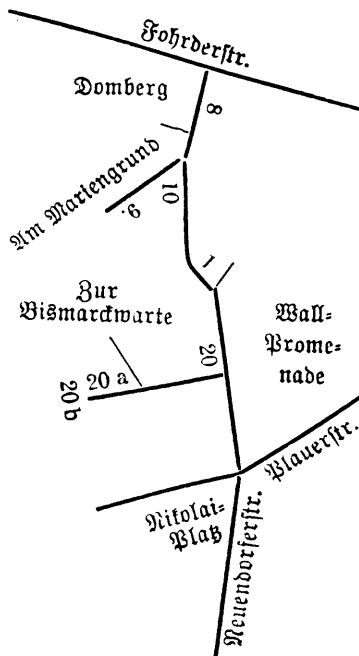

Walther Schmidt, Pianos, Musikalien, Saiteninstrumente, Hauptstraße 59/60.

1. Specht, Karl, Kutscher
   Specht, Wilh., Schmied
   Töpfer, Karl, Arbeiter
   Wetter, Auguste, gb. An-
   forge, Arbeiterin
   Wernsdorf, Wilh., Arb.
   Willnat, Wilh., Witwe
   Zawacki, Johann, Arb.
   Zboralsky, Aug., Witwe
   Zech, Hermann, Arbeiter
   Zeibig, Karl, Arbeiter
   29 Blechschmidt, W., Fa-
   brikbesitzer*
   Bürgermeister, Otto, Mu-
   siker
   Großmann, G., Werkm.
   Heppner, Art., Handels-
   u. Landschaftsgärtnerei
   Heyne, Herm., Handels-
   mann
   Kiszinski, Martha,
   Blumenbinderin
   Seeger, Georg, Schlosser
   30 Blechschmidt, W., Fa-
   brikbesitzer*
   Halberstadt, Friedrich,
   Buchhalter
   Jacobi, W., Fabrikant
   Kurzweg, Ernst, Schuhm.
   Kurzweg, Franz., Arb.
   Dro Werke, Fabrik mech.
   Blechspielwaren
   31/32 Berlin = Neuroder
   Kunstanst. A.-G.
   33 Berliner Blechemball-
   Fabrik Gerson G. m.
   b. H.
   34 Löbner, Luise, Witwe*
   Florian, F., Bau-
   geschäft
   Florian, Frig, Bautechn.
   Hufschmidt, Felix, Werk-
   meister
   35 Rheder, W., Tischler-
   meister
   Rahl, Gustav, Lithogr.
   36 Struensee, K., Tuch-
   fabrikant
   Frieside, Aug., Kutscher
   Kaufske, Marie, Wirt-
   schafterin
   Schulze, Theodor, Ver-
   lehrer-Inspektor
   Struensee, Emma, geb.
   Kaufske
   37 von Winterfeld in Neu-
   hausen
   38 Deichmann, Pauline,
   Witwe*
   39 Schlek, Herm., Fabrik-
   besitzer, Ehrenbürger v.
   Brandenburg

Bergstraße

1. 1/3 Berliner Bodbrauerei
   A.-G.*
   Heyne, Otto, Gastwirt
   (Uhlers Berg)
   Michaelis, Walter, Pro-
   fessor Dr., Oberlehrer
   Michaelis, Heinrich, Pen-
   sionär
   4 Böttcher, Jenny, Ww.
   Wallenstein, Alfred,
   Ober-Ingenieur
   5 Schulze, Albert, Amts-
   gerichtsrat, Geheimer
   Justizrat
   Blackshaw, Emilie, vereh.
   Kruse, Charl., unverehel.
   Kruse, Sophie, Witwe
   Kruse, Johanna, Hand-
   arbeits-Lehrerin
   Schulze, Elisabeth, Ober-
   lehrerin
   6 Sambuc in Nicolassfee
   v. Feinzen, Adolf, Ober-
   leutnant
   Michaelis, Karl, Ziegelei-
   besitzer
   Sanner, Hans, Oberst-
   leutnant
   Villa an der Wallprom.
   Sambuc in Nicolassfee
   7 Sambuc in Nicolassfee
   Hederich, L., Hauptmann
   Hellwig, Max, Haupt-
   mann
   Krüger, Herm., Schloß.
   Freiherr von Schroetter,
   Eberhard, Major
   Weber, K., Fabrikant
   Woldt, Ernst, Rektor

1. 8 Reh, Max, Brauereibe-
   sizer
   Tivoli-Brauerei
   Domberg
   a Furr, Ernst, Dekonom
   Ballof, Henriette, unv.
   Jgel, Gustav, Arbeiter
   Spitta, Elis., Rentiere
   b Furr, Franz, Dekonom
   Furr, Wilh., Altsizer
   Kühne, Franz, Rentier
   Kuhlmei, Frz., Berggolber
   10 Dirr, Dtm., Brauerei-
   besitzer, Dammsch
   Grubendorf, Ferdinand,
   Oberlehrer
   Massalski, Herbert, Ltn.
   Massalski, Albrecht, Ltn.
   Wall, S., Brauereidirekt.
   11 Heer, P., Rentier
   v. Kleist, Generalmajor
   und Brig.-Kommand.
   Krüger, Auguste, gebor.
   Junack, verehel.
   Rehbein, Walter, Haupt-
   mann
   12 Thiems Erben*
   Armbrecht, Friedrich,
   Kriegsgerichtsrat
   v. Wachter, Georg,
   Generalmajor
   Windler, Hans, Haupt-
   mann
   13 Diedrich, E., Rentier
   14 Lehmann, E. P., Kom-
   merzienrat*
   Franz, Reinhold, Restau-
   rateur
   15 Otto, K., Obstzüchter*
   v. Eggeling, Karl, Ober-
   leutnant
   Hennig, E., Generalagent
   Hennig, Marie, Witwe
   Hofmann, Hans, Leutn.
   Lüdecke, Otto, Militär-
   Intend.-Sekretär
   v. Massow, Gottfr., Ltn.
   Niemann, Emma, Ww.
   Baehr, W., Bergassessor
   Baehr, E., Direktor-Ww.
   Baehr, Natalie, Lehrerin
   Schirrmann, Ernst, Arb.
   Zander, Wilhelm, Lehrer
   16 Petsch, Th., Dachdecker-
   meister
   Albrecht, Max, Kaufm.,
   Prokurist d. Fa. Fris
   Hübner
   Born, Luise, Privatiere
   v. Frank, Arno, Amts-
   gerichtsfekretär
   Gädke, Hugo, Kassen-
   beamter