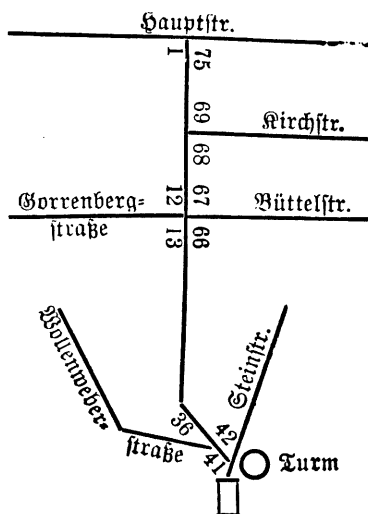

1. Elsholz, Wilhelm., Ww.
   Harris, Leslie, Musik=
   lehrer
2. 2 Dauter, Fr., Privatm.
   Dauter, Gust., Brauerei=
   besitzer
   Dauter, Paul, Brauer
   Luniz, Friederike, Witwe
   Paul, Marie, verehel.
   Scheidling, Br., Stabs=
   veterinär a. D., Tier=
   arzt
3. Schrepffer, Anna, Witwe
   Thiele, Albert, Hoboist
4. 3 Kiriz, Wilhelm, Kaufm.
   Grünhagen, Amal., Ww.
   Kiriz, F. W., Leinen=
   u.
   Wäschegegeschäft
5. 4 Kelle, Rich., Gelbgießer
   Erstling, S., Vogelhdl.
   Kelle, Richard, Haus=
   u.
   Röchengeräte
   Scholze, Johanna, Ww.
   Schwinning, R., Kaufm.
6. 5 Besecke, Gust., Fleischer=
   meister
7. Ahrens, Karl, Buchhalter
   Gubiz, P., Tischlermstr.
   Karthäuser, S., Tischler
   Niemann, Emma, Witwe
   Rosentreter, Konrad,
   Gerichtskass.-Kontroll.
8. 6 Gilardoni, Herm., Hand=
   schuhmacher
   Jahn, Paul, Kaufmann
   Stein, Aug., gb. Schiller
9. 7 Wiesike, F., offene Han=
   delsgesellschaft
   Eitel-Wiesike, Marie,
   Witwe
10. Briegnitz, W., Kontord.
    Wiesike, F., Buch=
    und
    Kunstdruckerei (Bran=
    denburger Anz.)
11. 8 Schugart, Emilie, Ww.
    Borcharding, Luise, Ww.
    Hoffschläger, Alwine, geb.
    Heidepriem
    Krafft, Elise, Witwe
    Maimald, S., Schuhm.
    Rinow, F., Bürstenmach.
    Siedentop, Marie, Ww.
    Tietzche, Luise, Näherin
12. 9 Schröder, W., Bäckerm.
    Lämmche, Paul, Kaufm.
13. 10 Stein, F. W., Sattler
    und Tapezierer
    Stein, Frau, Elisab., ge=
    werbsmäßige Stellen=
    vermittlerin
14. 11 Freggang, W., Privatm.
    Weichert, Erwin, Pfeffer=
    tüchler

Kurstraße

1. 1 Graf, Otto, Konditorei=
   besitzer*