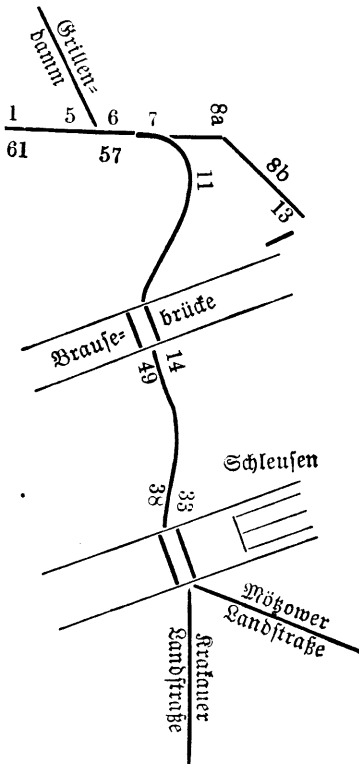

Walther Schmidt, Pianos, Musikalien, Saiteninstrumente, Hauptstraße 59/60.

- 3 Ahlert, Marie*
- Grubitz, Herm., Arbeiter
- 5 Ebel, Karoline, Witwe*
- Kleins Inzel, Wef. Kaufmann August Lorenz*
- Bootshaus des Ruderklubz „Havel“
- Lorenz, Heinr., Privatm.

Krafauerstraße

- 1/7 Tiede, A., Vereinigte Brandenburg. Mühlenwerke (Inh. Arno und Paul Tiede) ⚡
- 8a Meyer, E., Ackerbürger Meyer, Fritz, Gärtner
- Schleuß, A., geb. Wils
- 8b Lehmann, E. P., Kommerzienrat*
- Böge, Karl, Arbeiter
- Hemmerling, F., Arbeit.
- Hemmerling, G., Gärtn.
- Hörning, Erdmute, Ww.
- 11 Gebr. Tiede, Deutsche Keksmerke (Inh. Arno und Paul Tiede) ⚡
- Brauer, Marie, unvereh.
- Tiede, P., Stadtrat und Mühlenbesitzer ⚡
- Wiese, Friedrich, Kutscher
- Ziem, Wilhelmine, Ww.
- 13 Lehmann, E. P., Kommerzienrat*
- Bootshaus, Brandenbg. Ruderkklub ⚡
- Sen, Josef, Arbeiter
- Künzer, Jakob, Rfm.

- 14 W. Gumpert & Sohn, Handelsgesellschaft*
- Lewerenz, Emil, Müller
- 15 Hinz, Paul, Kaufm.*
- 24 Rindl, Fritz, Ziegeleibesitzer*
- Schulze, Anna
- Fröhling, Otto, Steinseh.
- Wonzich, Karl, Lagerverwalter
- 26 Rindl, Fritz, Ziegeleibesitzer*
- Ukman, D., Handelsm.
- Hesse, G., Handelsmann
- Kriebel, A., Droschkenbes.
- Schönfeld, Fritz, Bauunternehmer
- Stellmacher, W., Kaufmann ⚡
- 33 Wasserbauverwaltung
- Bischoff, L., Strommeister
- Benthin, R., Schleusenm.
- 38 Rindl, Fr., Ziegeleibesitzer ⚡
- 40 Meier, F., Restaur. ⚡
- Elwert, Gustav, Arbeiter
- Härtel, Wilh., Schiffsf.
- Kennhaus, Karl, Arbeit.
- Schmidt, F., Schleusen-gehilfe
- Schulze, Albert, Vertret. d. Transport-Genossenschaft zu Berlin
- Strauch, Marie, Witwe
- Tharun, Bruno, Arbeiter
- 41 Schulz, Herm., Bäckermeister
- Balbach, Andr., Müller
- Girulati, Aug., Chauff.
- Girulati, Elis., unvereh.
- Hoffmann, Wilh., Arb.
- Jödicke, Karl, Chauffeur
- Link, Henriette, Witwe
- Linfowik, Julius, Werkmeister
- Naabe, Martin, Arbeiter
- Schulz, Hugo, Eisendreh
- Stahl, Franz, Arbeiter
- 49 Stimmings Erben*
- 57 Brandbg. Dampfäge-werk G. m. b. H.
- Merkwitz, H., Plazmstr.
- Schargott, D., Werkmstr.
- 61 A. Tiede, Kontor
- Siebert, F., Mühlenmstr.

Krafauer Landstraße

(siehe Krafauerstr.)

1. (links die ungeraden, rechts die geraden Nummern)
2. 1 Tiede, Luise, Wittwe
   - Eitschberger, G., Arbeit.