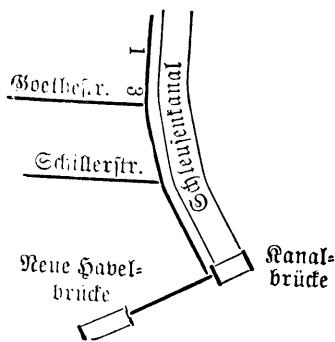

Walther Schmidt, Pianos, Musikalien, Saiteninstrumente, Hauptstraße 59/60.

1. Rögl, Ernst, Magistr.-
   Assistent
   20 Schleue, Wilh., Arbeit.*
   21 Postel, Hermann, Werk-
   meister*
   27 Raed*
   28 Raed*
   Behrend, August, Arb.
   Brauns, Franz, Eisendr.
   Dresler, Paul, Arbeiter
   Frauenstein, Gottfried,
   Trichinenschauer
   Hannemann, A., Korbm.
   Hannemann, Gust., Arb.
   Kähne, P., Maschinist
   Kähne, Rich., Maschinist
   König, Ed., Tuchmacher
   Krämer, Georg,
   Posamentiermeister
   Magdanz, Franz, Arbeit.
   Müller, Ewald, Steindr.
   Röstel, Max, Briefträg.
   Schulze, Max, Maler
   Schulst, Franz, Arb.
   Siebke, Emil, Schlosser
   Siegel, Friedrich, Arb.
   Wiese, Herm., Arbeiter

Forsth. Kaltenhausen

1. Forsthaus Kaltenhausen 2
   Lachmann, Osw., Arbeit.
   Seeger, Hedwig, ver.
   Sniegowski, Robert,
   Forster
   Wulkow, Herm., Forst-
   arbeiter
   Städtische Wasserwerke
   Sebastian, Reinh., Heizer
   Voigt, S., Maschinennm.

Kanalstraße

1. 1 Schwanebeck, R., Zim-
   merpolier
   Altman, Paul, Kaufm.
   Brun, Friedr., Techniker
   Klog, Geschwister
   Meyerstein, Siegfried,
   Reisender
   Brien, Paul, Redakteur
   Strauch, Otto, Lehrer

1. 2 Merker, W., Fensterputzer
   Blisse, Herm., Mittel-
   schullehrer
   Diez, Erich, Kaufmann
   Hildebrandt, P., Stadt-
   bauSekretär
   Breuße, Marie, unvereh.
   Neumann, Jda, Witwe
   Kulide, K., Oberkontroll.
   d. städt. Straßenbahn
   Wulff, Herm., Kontroll-
   inspektor
   3 Brandt, Louis, Erben.
   Baron, Erich, Redakteur
   Beckson, Ernst, Buchhalt.
   Dammeier, Konrad, Re-
   gierungs-Baumeister
   Grepert, Walter, Rfm.
   Klein, Eugen, Hauptm.
   Königl. Hochbauamt
   Pehlchen, Ernst, Lehrer
   Tittel, Karl, Hauptsteuer-
   amts-Assistent a. D.