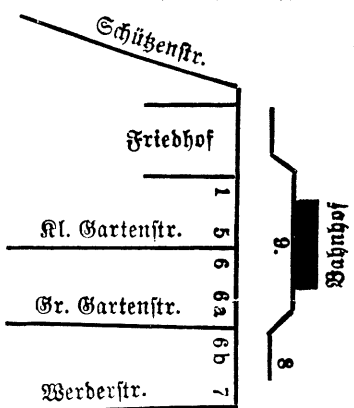

1. Marten, Karl, Schneider
   Moeller, H., Hauptm.
   Müller, Otto, Arbeiter
   Scheibel, Heinr., Arbeiter
   Schönfeld, Rich., Bäcker
   Westendorff, A., Rentier
2. 47 Hartung, E., Ofenfabrik.
   Ganzer, Frdr., Arbeiter
   Hoffmann, Wilh., Ww.
   Jilge, Joh., Betriebsl.
   Kabelitz, H., Briefträger
   Pape, Andreas, Arbeiter
   Tiz, Anna, Ww.

Bahnhofstraße

1. 1 Ludke, Anna, unverehel.
   Bärndt, Alb., Tuchmach.
   Berg, Martha, Ww.
   Ebel, Otto, Maurer
   Härtwig, Bruno, Tischler
   Henkel, Friederike, Ww.
   Hönicke, Herm., Arbeiter
   Kunert, Gottl., Arbeiter
   Ludke, Ferdinand, Sattler
   Ludwig, Minna, Witwe
   Nize, Friederike, Witwe
   Oppermann, Marie, geb.
   Bläßing
   Osterwald, Karol., Arb.
   Pott, Erich, Schlosser
   Schmidt, Gustav, Arbeit.
   Schönfeld, A., Stations-
   schaffner
   Schüze, Julius, Arbeiter
   Schwärzke, Karoline, gb.
   Ehle, Arbeiterin
   Steinke, Wilh., Müller
   Stoltnow, Friedr., Arb.
   Trebuth, Fritz, Arbeiter
   Zucker, Wilh., Arbeiter
2. 2 Maas, Fritz, Arbeiter
   Buller, F., Pensionär
   Buller, F., Weichensteller
   1. Kl. a. D.
   Felgentreu, Ernestine,
   geb. Neuhäus
   Grell, D., Hilfsweichen-
   steller a. D.

1. Heise, Albert, Stellmach.
   Herm, August, Arbeiter
   Schmidt, Marie, Witwe
   Schönefeldt, Frida, Ww.
   Schulz, Max, Schlosser
   Stolze, F., Arbeiter
   Zimmermann, F., Arb.
   Zuraschek, Math., Ww.
2. 3 Schulze, Otto, Hotelbes.
   (Dresdener Hof)
3. 4 Sonntag, Herm., Tuchm.
   Beier, Gustav, Arbeiter
   Meier, Martin, Schmied
   Schilling, Fr., Schmied
   Scholz, Herm., Barbier
   Stork, Albert, Arbeiter
4. 5 Kalisch, Anton, Restaur.
   Ernst, Paul, Prokurist
   Rothe, G., Betriebssekret.
   Rufak, Adolf, Schuh-
   machermeister
   Lüders, Wilh., Kaufm.
   Lüders, Emma, unvereh.
   Sedlacek, Karoline, unv.
   Voigt, Ad., Privatmann
5. 6 Salzwedel, G., Hotelbes.
   (Bahnhofshotel)
6. Wipper, A., Geschäftsf.
   6a Zinke, Karl, Buchdruck. =
   Geschäftsführer
   Koch, Herm., Arbeiter
   Schindelbauer, Karl,
   Rentier
   Schönefeld, L., Rentiere
7. 6b Krause, F., Handelsm.*
   Busse, Agnes, Pflegerin
   Danneberg, Aug., Ww.
   Heine, Friedrich, Bahn-
   steigschaffner
   Hube, Karl, Hausdiener
   Kemnitz, H., Bahnarb.
   Sumpf, G., Arbeiter
8. 7 Baruth, Auguste, Ww.
   Brekau, Heinr., Arbeiter
   Hämmerling, B., Arb.
   Meier, Karl, Arbeiter
   Prinz, Frdr., Arbeiter
   Schilling, Karl, Arbeiter
   Schmehl, Herm., Hilfs-
   weichensteller
   Senkel, Heinr., Schlosser
   Siefert, Herm., Kutscher
   Vogel, A., geb. Bree
   Wojtas, Franz, Arbeiter
9. 8 Kgl. Eisenbahn-Betriebs-
   amt
   Albrecht, Friedr., Hilfs-
   bahnwärter
   Meyer, Emil, Kgl. Re-
   gierungs- u. Baurat
10. 9 Bahnhofsgebäude
    Frize, Karl, Oberbahn-
    assistent