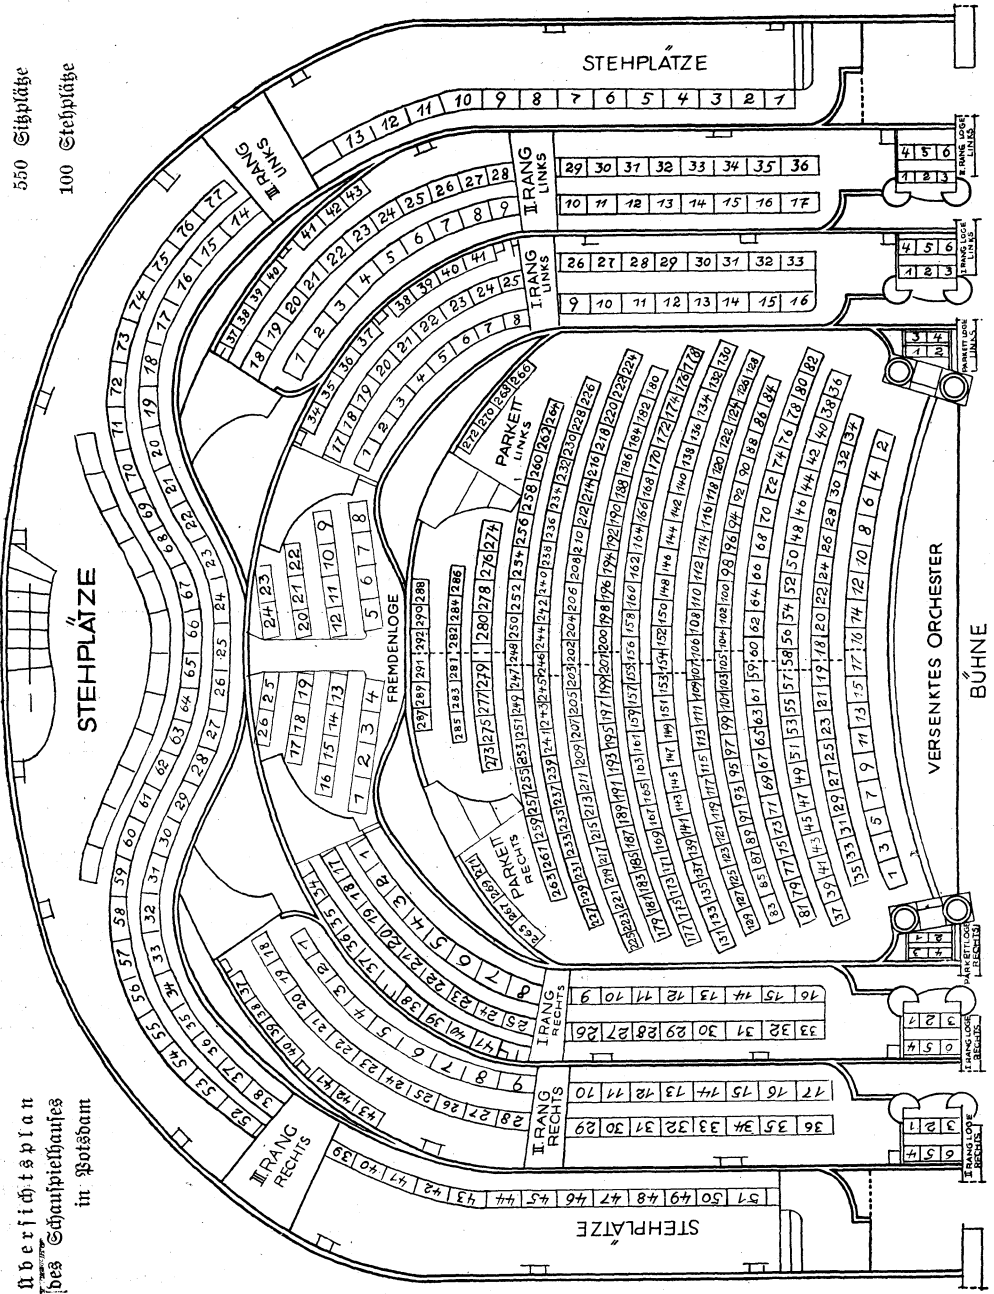

Potsdamer Schauspielhaus

Potsdam

Regiment Garde du Corps (Ecke der Allee- und Schulstraße, gegenüber dem Eingang zum Neuen Garten).
Leib-Fußaren-Regiment (Neue Königstraße).

Denkmal der deutschen Kraftfahrtruppen (Mickendorfer Chaussee).
Lehr-Infanterie-Bataillon u. Lehr-Inf.-Regt. (am Reichsarchiv).

Theater

Potsdamer Schauspielhaus (G. m. b. H.)

T 2512. Am Kanal 8

Künstlerische Leitung: Intendant P e h l e m a n n. Geschäftliche Leitung: Direktor E m i l P l i n k.

1795 von Friedrich Wilhelm II. „zum Vergnügen der Einwohner erbaut“. 550 Sitzplätze und 100 Stehplätze. Beginn der Vorstellungen um 8 Uhr. Wochentags meist für die Organisation „Deutsche Bühne“. Sonntags öffentlich.

Spielzeit 1. Oktober bis 30. April.
Preise der Plätze für öffentliche Vorstellungen von 0,50 bis 2,75 RM. Vorverkauf im Musikhaus Görz, Nauener Str. 39 (Telephon 1205), und im Theaterbüro, Am Kanal 8 (Telephon 2512).