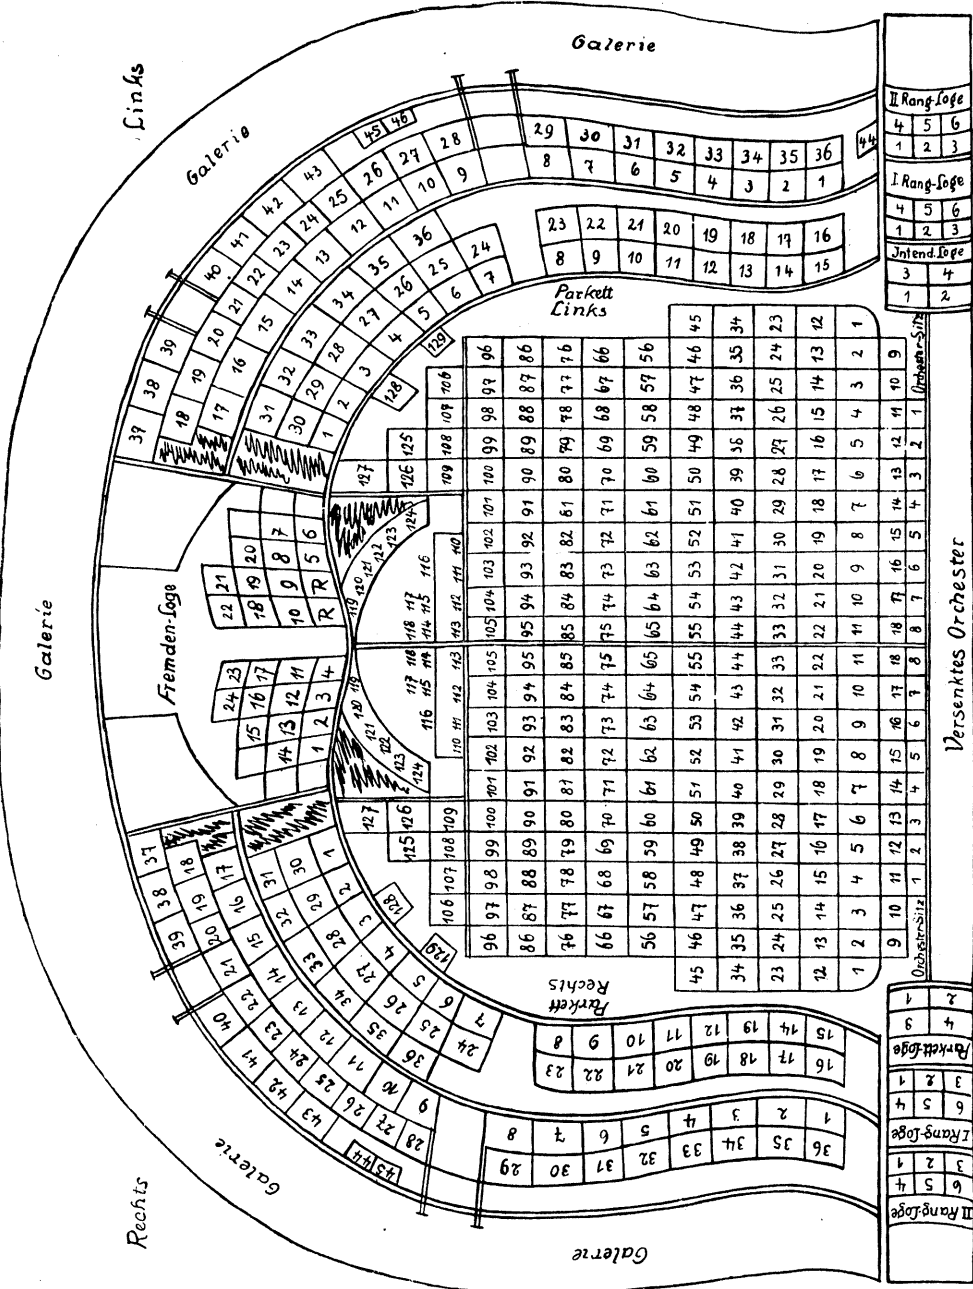

Öffentliche und städtische Einrichtungen

Schauspielhaus Potsdam

Bevölkerungsstatistik.

1. Fläche des Stadtgebietes.

Bezeichnung der Flächen	1928			1927*)			1926		
	ha	ar	qm	ha	ar	qm	ha	ar	qm
Gesamtfläche	2706	98	92	2705	08	—	1467	81	—
Davon:									
a) Mit Häusern bebaut (einschl. Hof- räume und Hausgärten)	432	20	92	430	30	—	401	61	—
b) Wege, Straßen, Eisenbahnen	172	80	—	172	80	—	149	99	—
c) Öffentl. Park- u. Gartenanlagen	138	38	—	138	38	—	138	38	—
d) Spiel- u. Sportplätze (öffentl.)	38	50	—	38	50	—	nicht angegeben		
" " " (sonstige)	4	—	—	4	—	—	"	"	
e) Begräbnisplätze (geschlossene)	—	—	—	—	—	—	—	—	—
" (in Gebr. befindliche)	27	65	—	27	65	—	27	15	—
f) Landwirtschaftl. genutzte Flächen	526	54	—	526	54	—	—	—	—
g) Wälder	1145	77	—	1145	77	—	2	22	—
h) Wasserfläche	221	14	—	221	14	—	220	04	—
i) Obland, Unland u. übrige Flächen	—	—	—	—	—	—	528	42	—
	2706	98	92	2705	08	—	1467	81	—

*) Eingemeindung von Wald-Potsdam.

Die Zahl der bebauten Grundstücke betrug am 1. Januar 1928. 3547

Die Zahl der unbebauten Grundstücke betrug am 1. Januar 1928. 396

2. Bevölkerungsstand.

Die Einwohnerzahl betrug am 1. April 1928 . . . . . 68578 Personen

Davon Zivilbevölkerung . . . . . 66222 "

" Militärbevölkerung . . . . . 2356 "

Am 1. Januar 1926 . . . . . 65124 Personen

Am 1. Januar 1927 . . . . . 67457 "

Am 1. Januar 1928 . . . . . 68460 "