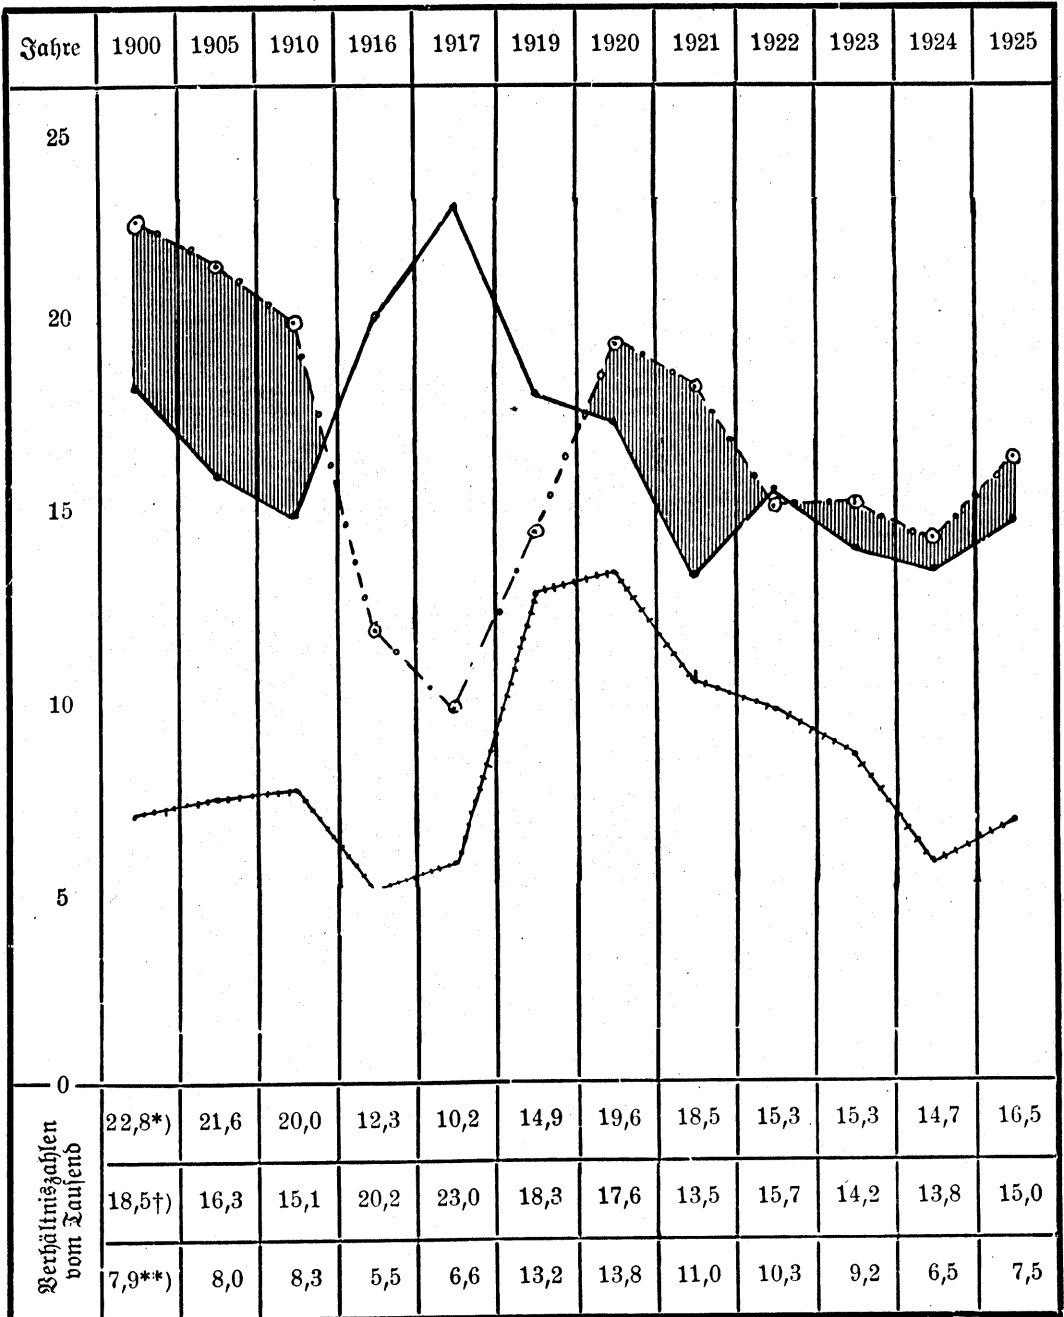

11. Ehen, Geburten und Sterbefälle im Verhältnis zu 1000 der Bevölkerung.

▤ Geburtenüberschuß

●-●-● Geburten*)

— Sterbefälle †)

⋈ Ehechließungen**)