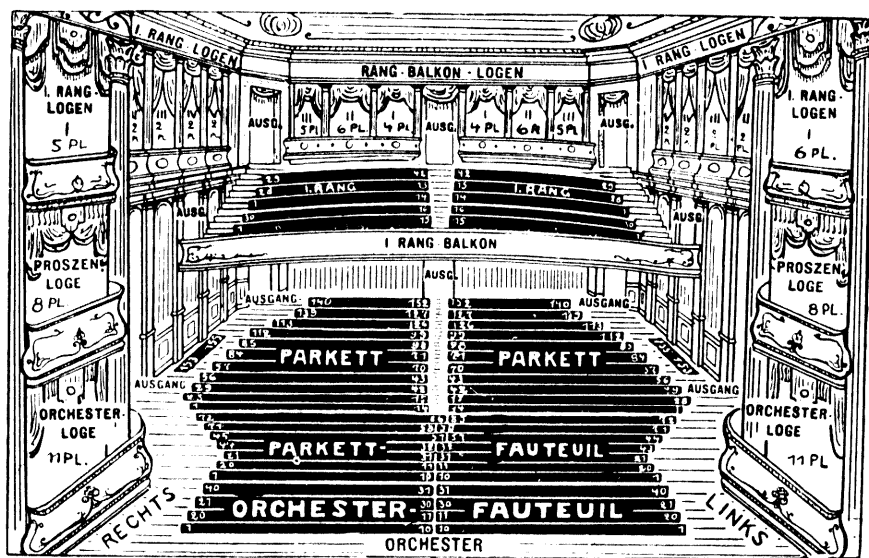

Wochentags und Sonntags		Wochentags und Sonntags	
Orchester-Loge	4,70 M.	Parkett-Fauteuil	2,90 M.
Prosceniums-Loge	4,60	Parkett 1.-6. Reihe	2,20
Rang-Loge	3,90	Parkett 7.-11. Reihe	1,85
Rang-Loge für 2 Pers. à	4,80	I. Rang-Balkon	2,20
Balkon-Loge	3,70	I. Rang	1,85
Orchester-Fauteuil	3,70		

Die Kasse ist für den Vorverkauf Wochentags und Sonntags von 11-2 Uhr geöffnet, ausserdem Vorverkauf durch den „Invalidendank“ und das Verkehrs- und Nachrichtenbureau der Potsdamer Tageszeitung in Potsdam, Kaiserstr. 3. Eröffnung der Abendkasse wochentags und Sonntags 6 1/2 Uhr. Anfang der Vorstellungen wochentags und Sonntags 8 Uhr. Telephonische Billettbestellungen werden mit Adressenangabe Amt Moritzplatz 5083 entgegengenommen. Nachmittags-Vorstellungen werden durch die Tagesblätter angekündigt. Spielzeit vom August bis Mai.