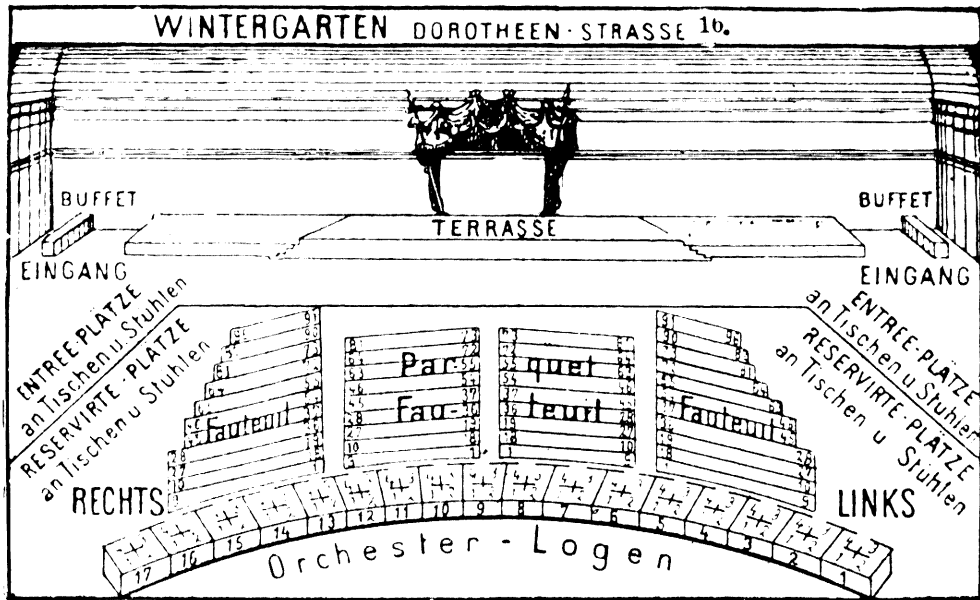

Wintergarten.

Fremden-Loge (6 Plätze)	60,— M.	Fauteuil	4,— M.
Loge	6,75 „	Tribüne	3,50 „
Terrasse	6,75 „	Parterre	3,— „
Orchester-Fauteuil	5,50 „	Reservierter Platz	2,— „
Parkett-Fauteuil	5,— „	Entree	1,— „

An Sonn- und Festtagen kostet: Tribüne 3,75 M., Parterre 3,25 M., Reservierter Platz 2,50 M., Entree 1,50 M. Während der Wintersaison Sonntag-Nachmittag-Vorstellungen (Anfang 3 $\frac{1}{2}$ Uhr) zu halben Preisen. Vorverkauf an der Theaterkasse Tel. C. 2819, von 10 Uhr vormittags ab ununterbrochen, bei A. Wertheim, Leipziger Strasse, Invalidendank, Unter den Linden, und im Verkehrs- und Nachrichtenbureau der Potsdamer Tageszeitung in Potsdam, Kaiserstr. 3. Anfang der Vorstellung 8 Uhr.