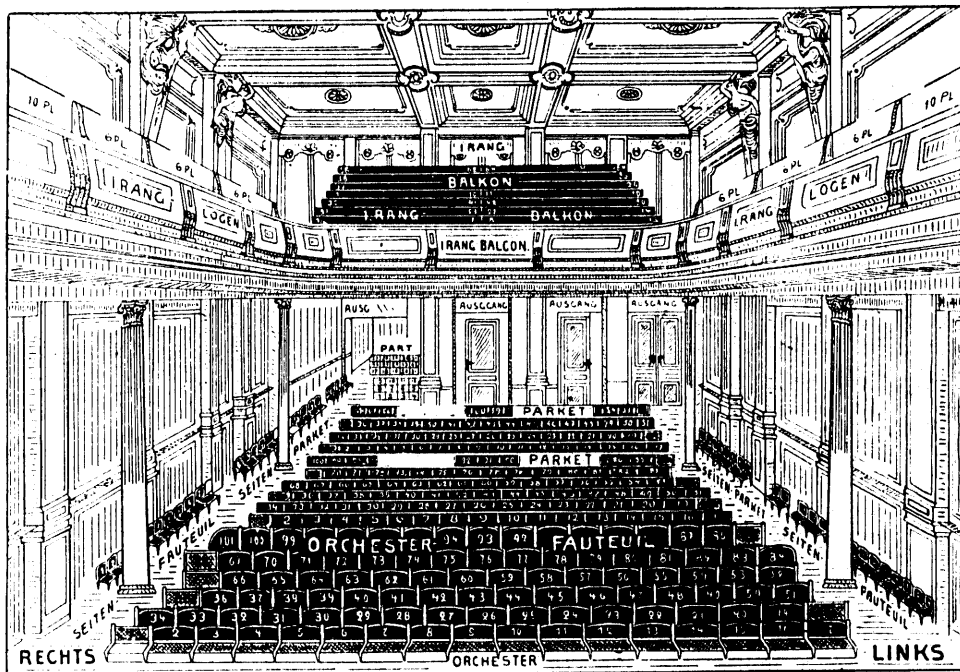

Theater Folies Caprice.

Das Theater fasst
500 Personen.

Loge (1. Reihe)	4,50 M.	Balkon	2,— M.
Loge (2. Reihe)	3,— „	I. Rang	1,50 „
Orchester-Fauteuil 1.—6. Reihe	3,— „	Seiten-Fauteuil	2,00 „
Parkett 7.—9. Reihe	2,50 „	Seiten-Parkett	1,25 „
„ 10.—13. Reihe	2,— „	Parterre	1,— „
„ 14.—16. Reihe	1,50 „		

Vorverkauf an der Theaterkasse von 11—2 Uhr, abends von 6 Uhr ab und im Verkehrs- und Nachrichtenbureau der Potsdamer Tageszeitung in Potsdam, Kaiserstrasse 3. An Sonn- und Festtagen ist die Theaterkasse von 11—2 Uhr, abends von 5 Uhr geöffnet. Anfang der Vorstellung 8¼ Uhr.