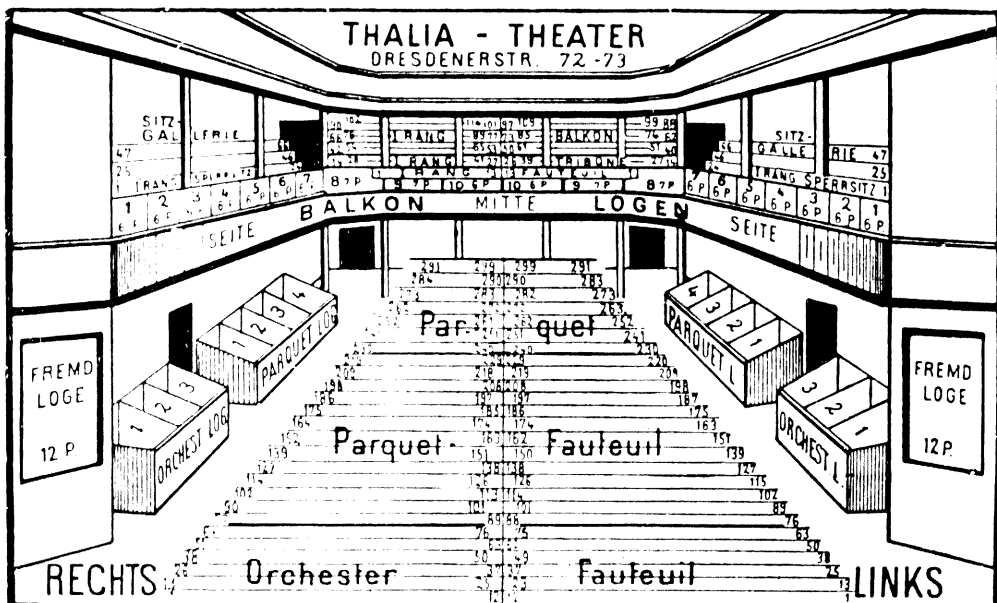

Das Theater fasst ca. 800 Personen

I. Rang-Loge	3,— M.	I. Rang	2,— M.
I. Parkett	2,50 "	II. Rang	1,25 "
II. Parkett	1,50 "		

Vorverkauf nur im Warenhaus Hermann Tietz (Leipziger Strasse und Alexanderplatz) und im Verkehrs- und Nachrichtenbureau der Potsdamer Tageszeitung in Potsdam, Kaiserstr. 3.