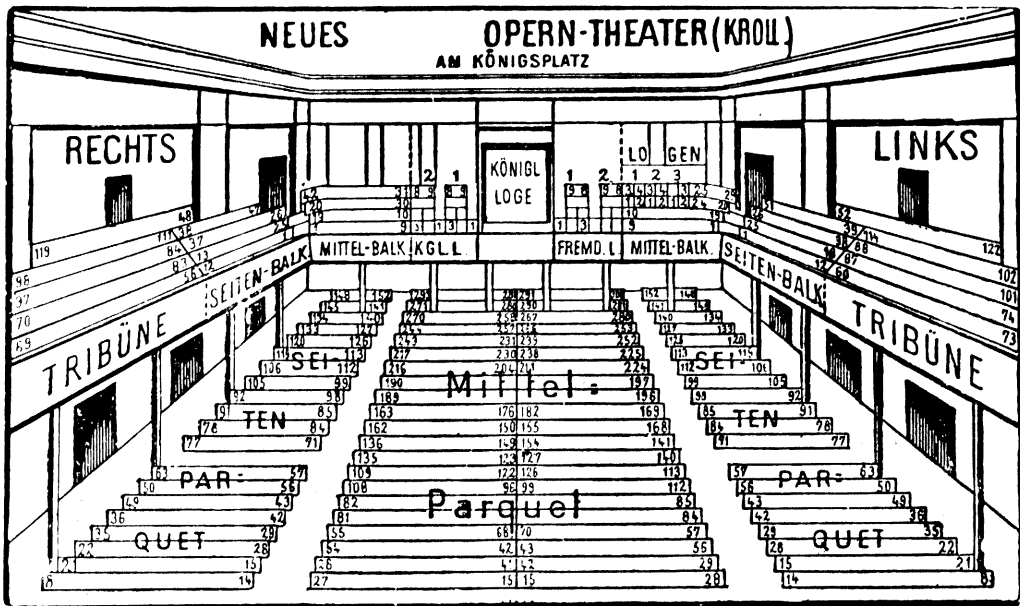

Neues Opern-Theater (Kroll).

NW 40, Königsplatz 7.

Das Theater fasst 1523 Personen.

Rechts

Rechts

Links

Links

Da die Preise im Sommer und Winter verschieden sind und auch innerhalb dieser Jahreszeiten variieren, können dieselben nicht angegeben werden. Der Billetverkauf findet zu allen angekündigten Vorstellungen statt. Verkaufszeit von 12—2 Uhr. Billette sind auch im Verkehrs- und Nachrichtenbureau der Potsdamer Tageszeitung in Potsdam, Kaiserstr. 3, zu haben. Eine Zurücknahme von Billetten erfolgt nur im Falle der Abänderung der Vorstellung.