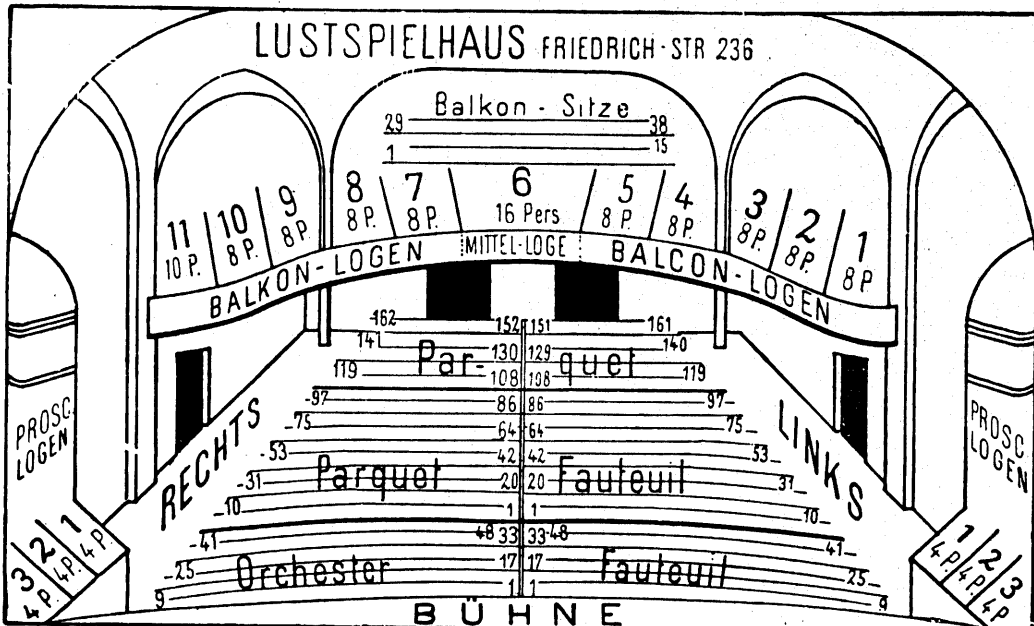

Lustspielhaus.

SW 48, Friedrichstrasse 236.

Das Theater fasst ca. 550 Personen.

Proszeniums-Logensitz	8,— M.	Parkett 9.—11. Reihe	3,50 M.
Orchester-Fauteuil	5,50 „	Balkon-Logensitz	6,— „
Parkett-Fauteuil 1.—8. Reihe	4,50 „	Balkon-Sitze	2,50 „