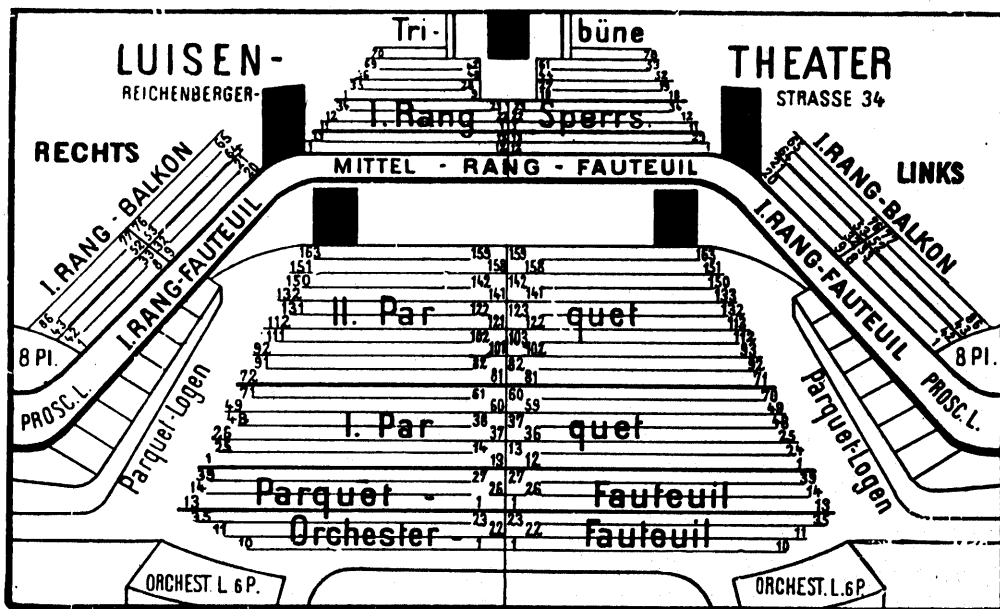

Orchester-Loge	4,— M.	Mittelrang-Fauteuil	2,— M
Proseniums-Loge	3,— "	I. Rang-Fauteuil	1,— "
Parkett-Loge	2,50 "	I. Rang-Sperrsitz	1,— "
Orchester-Fauteuil	2,50 "	Mittel-Rang	1,— "
Parkett-Fauteuil	2,— "	Tribüne	0,75 "
I. Parkett	1,50 "	I. Rang-Balkon	0,50 "
II. Parkett	1,— "		

Billett-Vorverkauf an der Theaterkasse von 10—2 Uhr, u. im Verkehrs- u. Nachrichten-Bureau der Potsdamer Tageszeitung in Potsdam, Kaiserstr. 3.