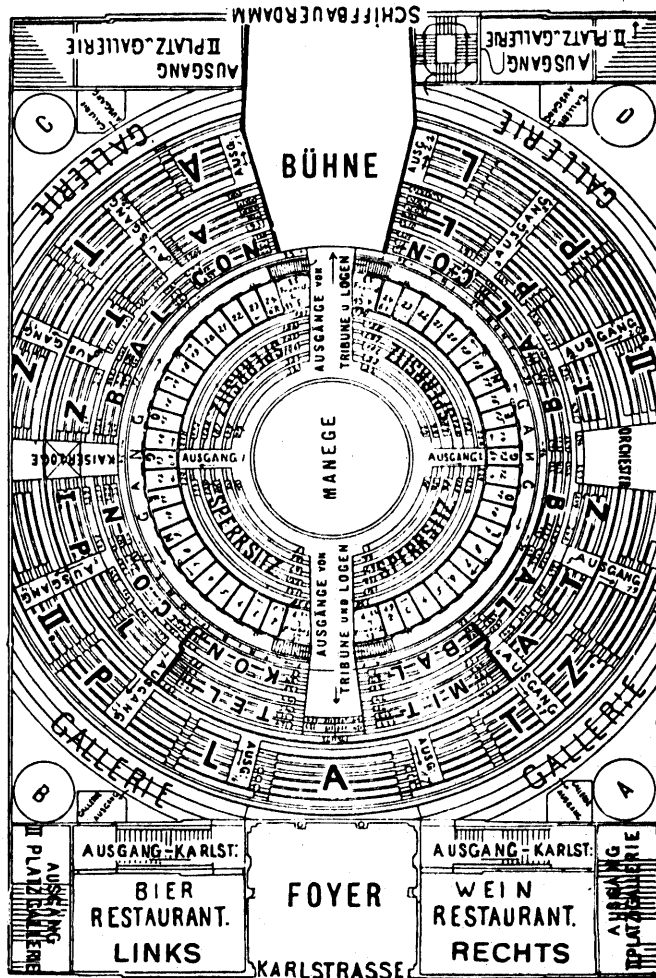

Zirkus Albert Schumann (vormals Zirkus Renz).

Eingang: Karlstrasse.

Eingang: Schiffbauerdamm.

Fremden-Logensitz num.	6,— M.	II. Platz unnum.	1,— M.
inkl. städt. Billettsteuer	6,90 "	inkl. städt. Billettsteuer	1,10 "
Logensitz num.	5,— "	Galerie-Stehplatz	0,50 "
inkl. städt. Billettsteuer	5,70 "	inkl. städt. Billettsteuer	0,50 "
Sperrsitz	3,50 "		
inkl. städt. Billettsteuer	3,50 "	Sonn- und Feiertags:	
Tribüne	3,50 "	Fremden-Logensitze	} abends 10% Aufschlag
inkl. städt. Billettsteuer	3,50 "	Logensitze	
Mittelbalkon num.	2,50 "	Mittelbalkon	
inkl. städt. Billettsteuer	2,90 "	Balkon	
Balkon (I. Rang) num.	2,— "	I. Platz	
inkl. städt. Billettsteuer	2,25 "	II. Platz	
I. Platz unnum.	1,50 "		
inkl. städt. Billettsteuer	1,65 "		

Bei den Nachmittags-Vorstellungen sind dieselben Preise, ein jeder Erwachsene hat ein Kind unter 10 Jahren frei; weitere Kinder unter 10 Jahren zahlen auf allen Plätzen exkl. Galerie halbe Kassenpreise, abends jedoch volle Preise. Militär, vom Feldwebel abwärts, zahlt an Wochentagen und an Sonn- und Feiertags-Nachmittags-Vorstellungen Mittelbalkon 2,25 M. Balkon 1,65 M. Erster Platz 1,10 M. Zweiter Platz 0,60 M. Galerie 0,30 M. Kinder unter 10 Jahren zahlen an Wochentagen Logensitz 4,— M. Sperrsitz und Tribüne 2,25 M. Mittelbalkon 2,25 M. Balkon 1,65 M. Erster Platz 1,10 M. Zweiter Platz 0,60 M. Kassenöffnung an Wochentagen morgens von 10 Uhr an ununterbrochen. Die Billette gelten nur für die Vorstellung, zu welcher dieselben gelöst sind; Billettverkauf auch durch den „Invalidendank“, Unter den Linden 24, täglich von 9 bis 4 Uhr, Sonntags von 10 Uhr vormittags bis abends, und im Verkehrs- und Nachrichtenbureau der Potsdamer Tageszeitung in Potsdam, Kaiserstrasse 3.