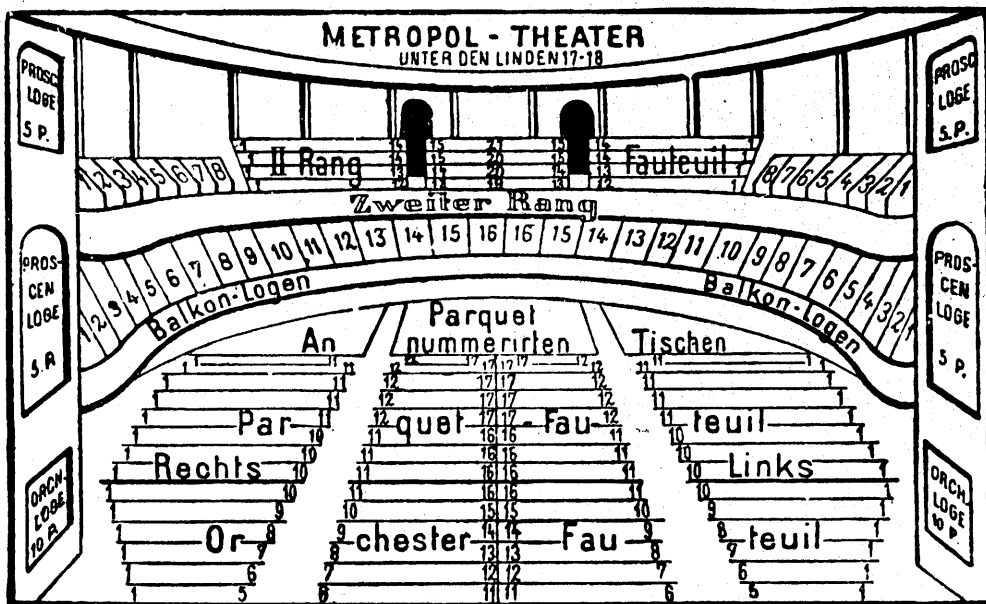

W 64, Behren-
strasse 55—57.

Metropol-Theater.

Das Theater fasst
1800 Personen.

Prosceniums-Loge inkl. Garderobe und Zettel	11,— M.	Parkettsitz	5,— u. 4.50 M.
Orchester-Loge	9,— "	II. Rang-Fauteuil (2. Reihe)	4,50 "
Balkon-Loge	8,— "	II. Rang-Fauteuil (3. u. 4. Reihe)	3,50 "
Orchester-Fauteuil	7,— u. 6,— "	Balkon-Entree und Promenoire	2,— "
Parkett-Fauteuil	5,— "	Parterre-Stehplatz u. Promenoire	1,50 "
II. Rang-Fauteuil (1. Reihe)	5,50 "	II. Rang Promenoire 1,50 M.; nach 9 Uhr	1,— "
II. Rang-Loge	4,— "		