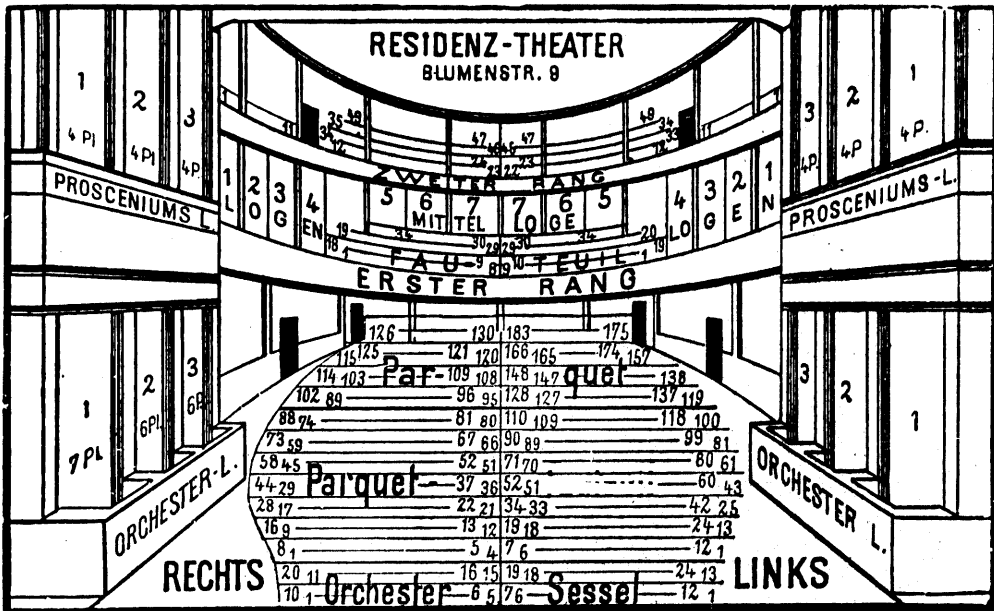

0 27, Blumen-
strasse 9.

Residenz-Theater.

Das Theater fasst
ca. 700 Personen.

Orchester-Loge	8,— M.	Parkett D, E	4,— M.
Prosceniums-Loge	8,— "	1. Rang-Fauteuil	5,— "
1. Rang-Loge	6,— "	1. Rang-Mittelloge	3,50 "
Orchester-Sessel	7,— "	2. Rang-Balkon	2,50 "
Parkett A	6,— "	2. Rang	2,— "
Parkett B, C	5,— "		

Der Vorverkauf findet statt: An der Theaterkasse (vormittags 10—2 Uhr), im Invalidendank, Unter den Linden 24 1, und im Verkehrsbureau der Potsdamer Tageszeitung in Potsdam, Kaiserstr. 3. Die telephonisch (Amt Königstadt Nr. 228) bestellten Billette bleiben bis 7 1/2 Uhr reserviert.

W 64, Behren-
strasse 55—57.