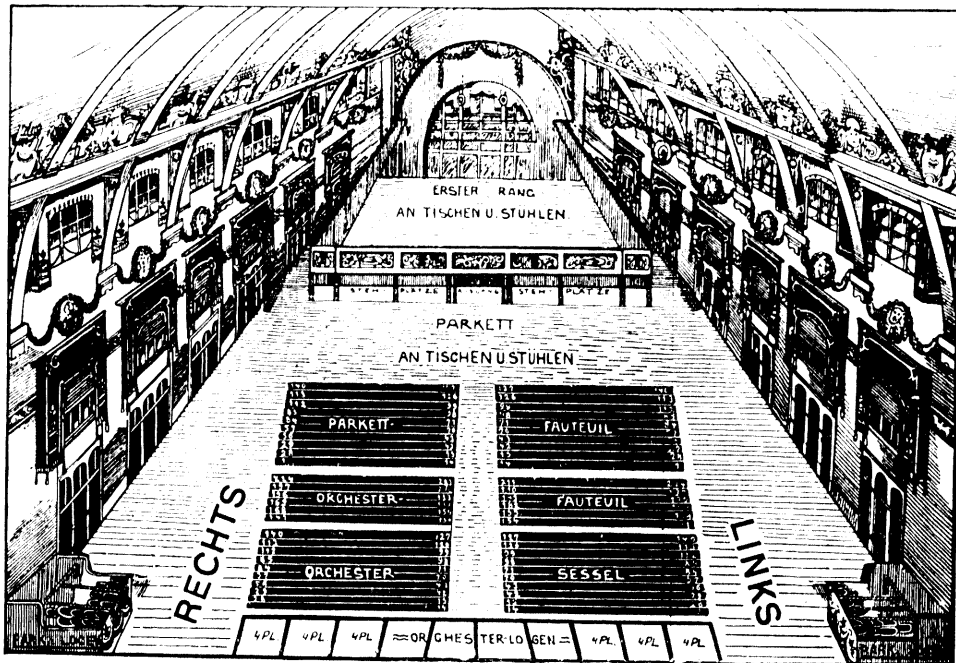

Walhalla-Theater.

Orchester- und Parkett-Loge	4,— M.	Parkett-Fauteuil	1,— M
Orchester-Sessel 1.—5. Reihe	3,— „	Parkett-Tisch, numer.	0,75 „
„ 6.—11. Reihe	2,50 „	Parterre	0,75 „
Orchester-Fauteuil	2,— „	I. Rang (Tisch)	1,25 „
Mittel-Fauteuil	2,50 „	I. Rang (Stehplatz)	0,50 „

Vorverkauf an der Theaterkasse von 10 Uhr ununterbrochen (Tel. Norden 3749). Anfang der Vorstellung 8¼ Uhr. Vorverkauf im Verkehrs- und Nachrichtenbureau der Potsdamer Tageszeitung in Potsdam, Kaiserstr. 3.