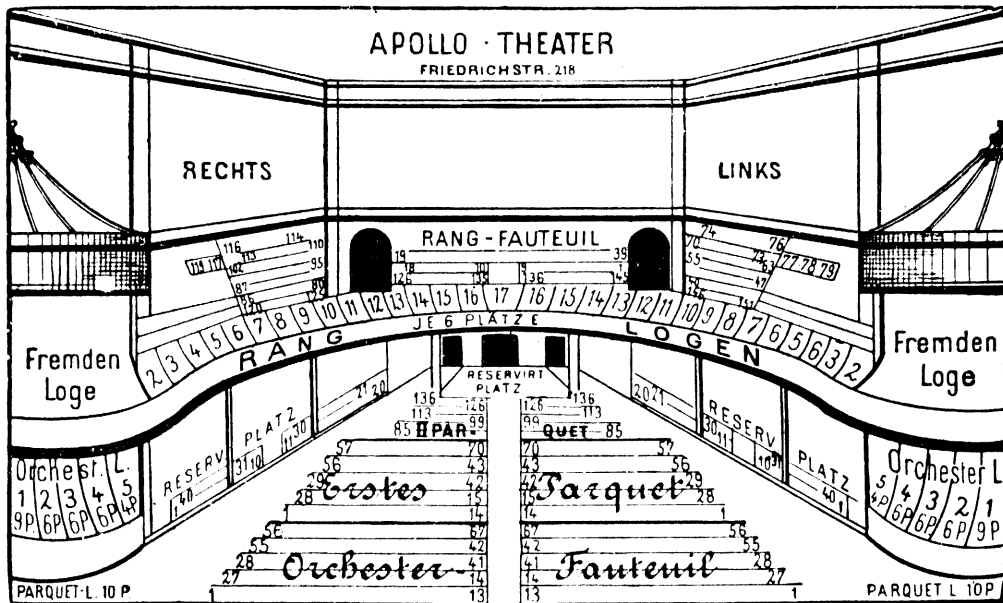

Apollo-Theater.

Preise standen wegen Umwandlung zur Zeit der Drucklegung noch nicht fest.

Der Vorverkauf findet Wochentags und Sonntags von 10—2 Uhr im Theater statt und im Verkehrs- und Nachrichtenbureau der Potsdamer Tageszeitung in Potsdam, Kaiserstr. 3. Sommersaison: Anfang 8 Uhr. Wintersaison: Anfang 8 Uhr.