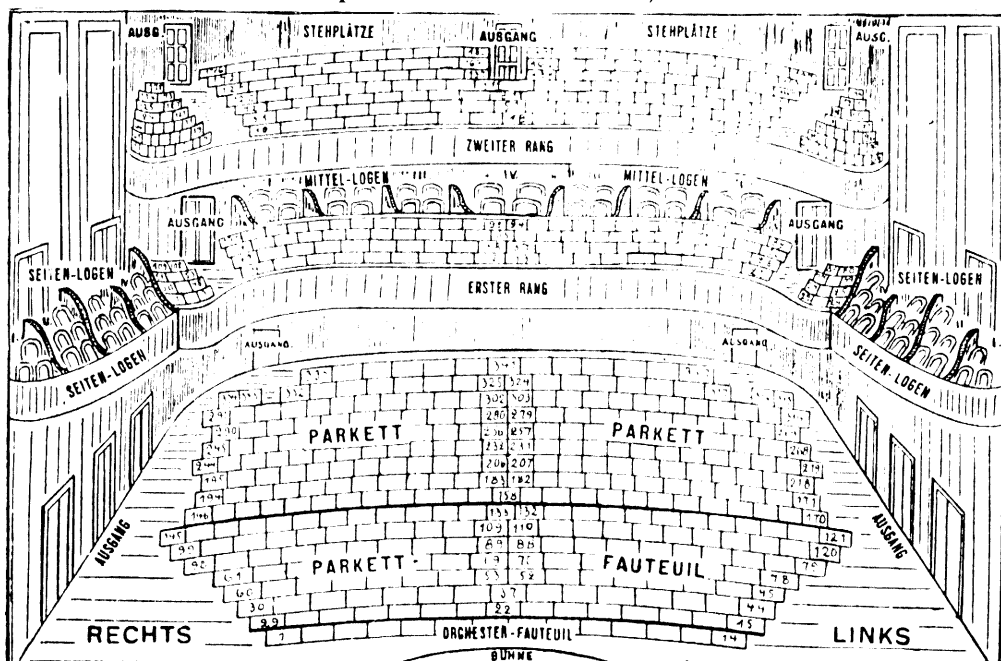

Preise der Plätze:

Mittel-Loge	8,- M.	Parkett 12.-14. Reihe	4,- M.	II. Rang 1-2. Reihe	2,80 M
Seiten-Loge	7,-	Parkett 15.-17. Reihe	3,-	II. Rang 3-4. Reihe	2,40
Parkett 1-7. Reihe	6,-	I. Rang 1. Reihe	6,-	II. Rang 5-7. Reihe	1,70
Parkett 8-11. Reihe	5,-	I. Rang 2.-4. Reihe	4,50	Stehplätze	0,60

Vorverkaufsgebühr 0,50 M.; bei Plätzen im II. Rang 0,30 M. Billette zu allen Vorstellungen täglich von 10-1/2 Uhr an der Theaterkasse, ausserdem bei A. Wertheim, Leipziger Strasse und in allen Filialen, im „Invalidendank“, Unter den Linden 24, und im Verkehrs- und Nachrichtenbureau der Potsdamer Tageszeitung in Potsdam, Kaiserstrasse 3.