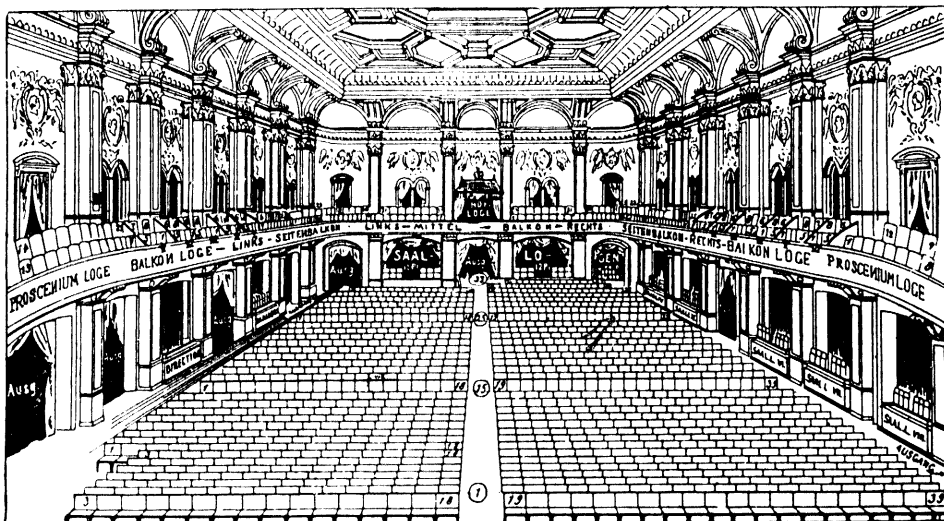

Philharmonie.

SW 11, Bernburger Strasse 22.

Der Saal fasst ca. 2500 Personen.

Abonnementskonzerte des Philharmonischen Orchesters unter Leitung von Arthur Nickisch, populäre Konzerte des Philharmonischen Orchesters unter Leitung von C. Hildebrand, jeden Sonntag, Dienstag und Mittwoch. Konzerte hervorragender Künstler. Eintrittspreise werden jedesmal bekanntgegeben. — Preise der populären Konzerte: Sonntag 1,—, 1,50, 2,— M.; Dienstag und Mittwoch: 0,80, 1,25, 1,75 M. Vorverkauf durch das Verkehrs- und Nachrichtenbureau der Potsdamer Tageszeitung in Potsdam, Kaiserstrasse 3.