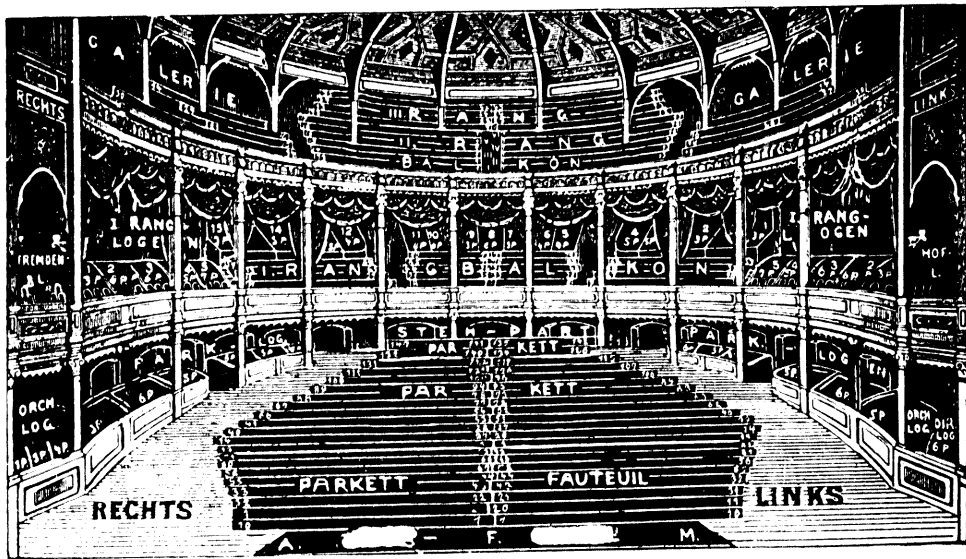

Berliner Theater. Direktion: Carl Meinhard u. Rud. Bernauer.

SW 12, Charlottenstrasse 90—92.

Das Theater fasst 1450 Personen.

Telephon: Amt Moritzplatz 1759 und 11743.

Preise der Plätze:

Orchester- und Fremdenloge	8,50 M.	II. Rang-Balkon 4—6. Reihe	1,70 M.
Parkettloge und I. Rang-Loge	7,— „	II. Parkett	3,— „
I. Rang-Mittelloge	5,50 „	II. Balkon (1.—3. Reihe)	2,50 „
Orchester-Sessel	7,— „	Parkett-Stehplatz	2,— „
Parkett-Fauteuil 1.—4. Reihe	6,— „	II. Rang Seitenbalkon	1,70 „
Parkett-Fauteuil 5.—7. Reihe	5,— „	II. Rang (4.—6. Reihe)	1,70 „
I. Rang-Fauteuil 1. Reihe	6,— „	Galerie-Sitzplatz	1,70 „
I. Rang-Fauteuil 2. Reihe	5,— „	III. Rang	1,50 „
Parkett	4,— „	Parterre-Stehplatz	1,50 „
I. Rang-Balkon	4,— „	Galerie-Stehplatz	0,50 „
II. Rang-Balkon 1.—3. Reihe	2,50 „		

Vorverkaufsgebühr 50 Pf., bei Plätzen im II. Rang 30 Pf., Billette zu allen Vorstellungen täglich von 10—2 Uhr an der Theaterkasse, ausserdem bei A. Wertheim, Leipziger Strasse und in allen Filialen, im „Invalidendank“, Unter den Linden 24, und im Verkehrs- und Nachrichtenbureau der Potsdamer Tageszeitung in Potsdam, Kaiserstr. 3.