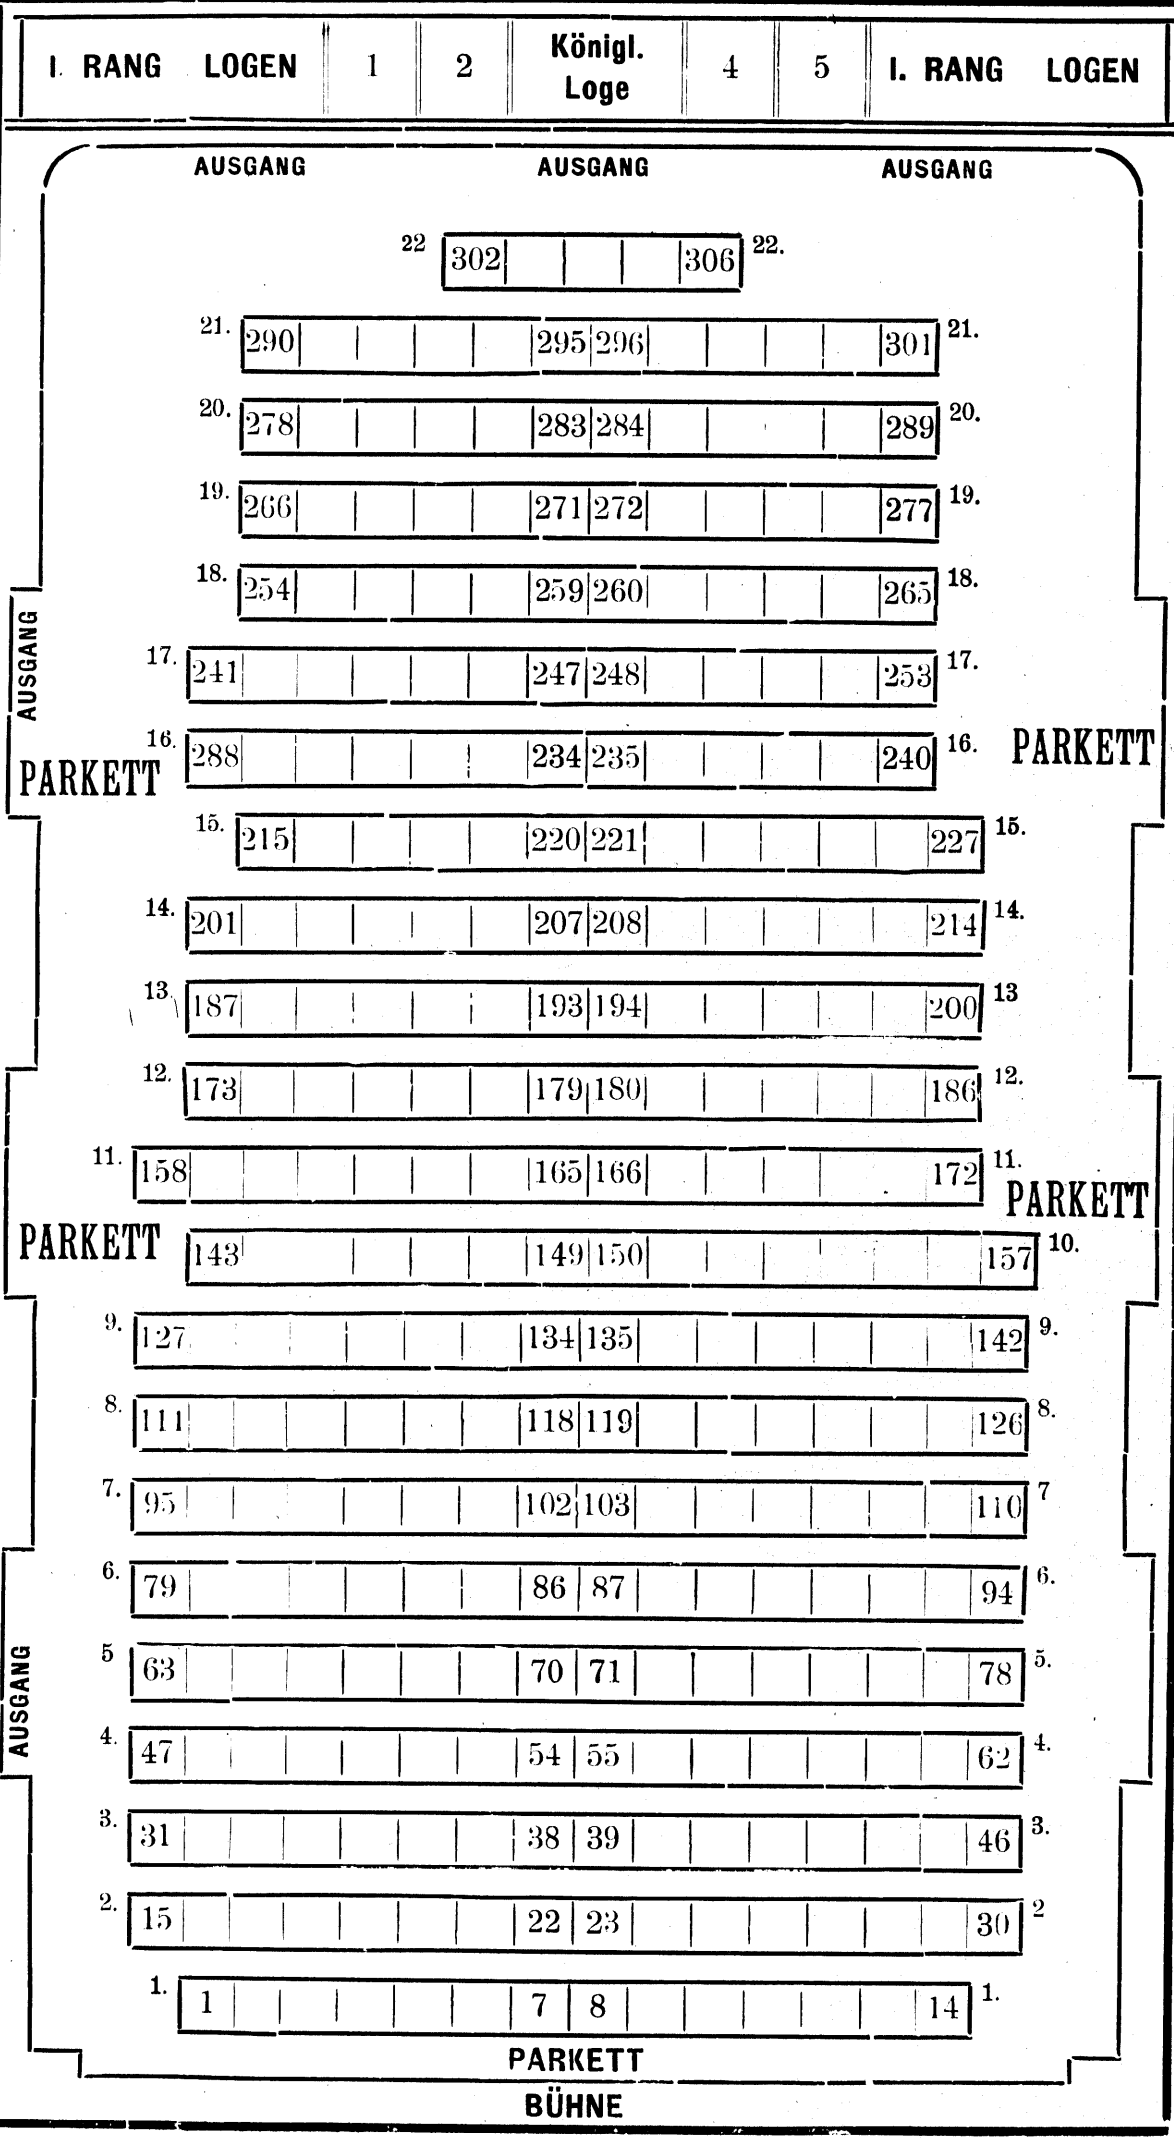

Gewöhnliche Preise: Reihe I . . . . . 10,— M. II—VI . . . . . 10,— " VII—XIV . . . . . 7,50 " XV—XX . . . . . 5,— M. XXI—XXII . . . . . 3,— " " " " " " " " " " " " "	Premieren-Preise: Reihe I—X . . . . . 20,— M. XI—XXI . . . . . 10,— " " " " " " " " " " " " " XXII—XXII . . . . . 5,— "

Vorverkauf im Kassenflur des Deutschen Theaters täglich von 10—2 Uhr sowie im „Invalidendank“, Unter den Linden 24, und im Verkehrs- und Nachrichtenbureau der Potsdamer Tageszeitung in Potsdam, Kaiserstrasse 3. Vorverkaufsgeld 50 Pf.