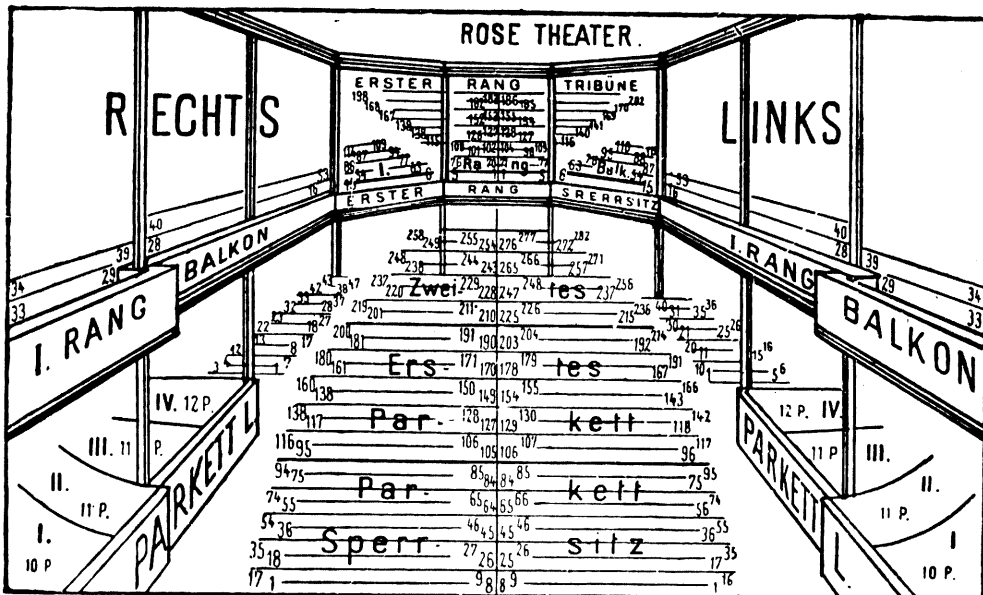

Rose-Theater.

Parkett-Loge	3,— M.	Seiten-Parkett	—,75 M.
Parkett-Sperrersitz (Reihe 1—10)	2,— „	I. Rang-Fauteuil	1,75 „
I. Parkett	1,50 „	Rang-Balkon	1,25 „
II. Parkett	1,— „	Rang-Tribüne	—,60 „

Sämtliche Logen, rechts wie links, haben je 9 Plätze.