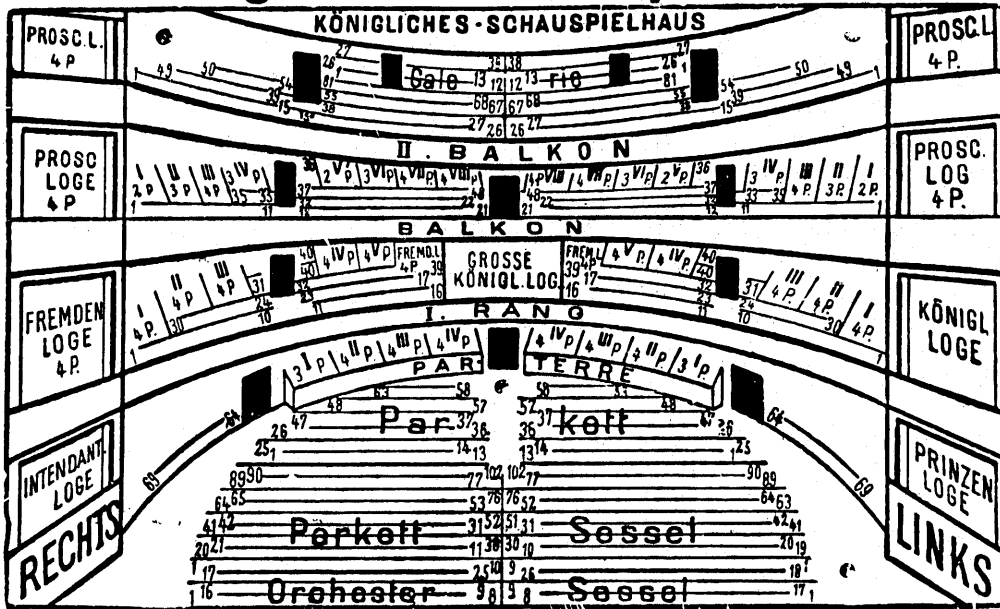

Königliches Schauspielhaus.

Das Theater fasst
1000 Personen.

Gewöhnliche Preise der Plätze:

Fremden-Loge	10,— M.	Parkett	5,50 M.
Erster Rang, Loge	8,— „	Balkon	4,— „
Erster Rang, Sessel	6,50 „	Zweiter Balkon	2,50 „
Orchester-Sessel	8,— „	Galerie	1,— „
Parkett-Sessel und -Loge	6,50 „		

Der Vorverkauf findet am Schalter I, im Schauspielhause, u. im Verkehrs- u. Nachrichtenbureau der Potsdamer Tageszeitung in Potsdam, Kaiserstr. 3, statt. — Auch im Invalidendank — Unter d. Linden 24, I — sind zwischen 9 u. 6 Uhr Billette zu den Königlichen Theatern zu haben. — Der Vorverkauf beginnt an jedem Sonntag für alle im Spielplan angekündigten Vorstellungen. Die Eintrittskarten gelangen täglich von 1¹/₄ bis 1 Uhr vormittags gegen Zahlung eines Aufgeldes von 50 Pf. für jeden Sitzplatz zur Ausgabe. An der Kasse gekaufte Billette werden nur im Falle der Abänderung einer Vorstellung gegen Erstattung auch des Aufgeldes zurückgenommen. Die Rücknahme der Billette erfolgt vom Tage der Bekanntgabe der Abänderung an bis zum Vorstellungstage nur an den Vormittagskassen, am Vorstellungstage selbst an der Vormittags- und Abendkasse, und zwar an dieser nur bis zum Beginn der Vorstellung. Später eingereichte Billette können nicht mehr angenommen werden. Der Eintritt in den Zuschauerraum wird nur gegen Vorzeigung der gültigen Eintrittskarte gestattet.