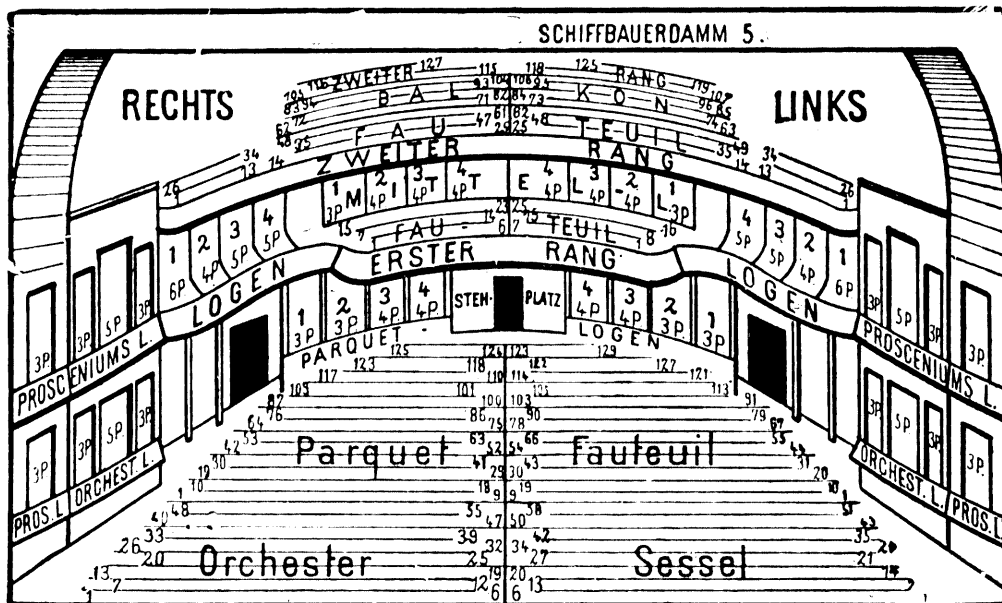

Preise der Plätze

einschliesslich Gebühr für das Programm:	einschliesslich Gebühr für das Programm:
Proszeniums-Loge . . . . . 10,20 M.	Orchester-Fauteuil . . . . . 7,20 M.
Orchester-Loge . . . . . 10,20 „	Parkett-Fauteuil . . . . . 5,20 „
I. Rang-Loge . . . . . 10,20 „	II. Rang-Fauteuil . . . . . 3,20 „
Parkett-Loge . . . . . 6,20 „	II. Rang-Balkon . . . . . 2,70 „
I. Rang-Mittel-Loge . . . . . 5,70 „	II. Rang . . . . . 1,70 „
I. Rang-Fauteuil . . . . . 6,20 „	

Billette täglich von 2 bis 10 Uhr an der Theaterkasse, bei A. Wertheim, im „Invalidendank“ und im Verkehrs- und Nachrichtenbureau der Potsdamer Tageszeitung in Potsdam, Kaiserstr. 3. Die Vorverkaufsgebühr für jedes Billett beträgt 50 Pf, für II. Rang-Balkon und II. Rang 30 Pf.