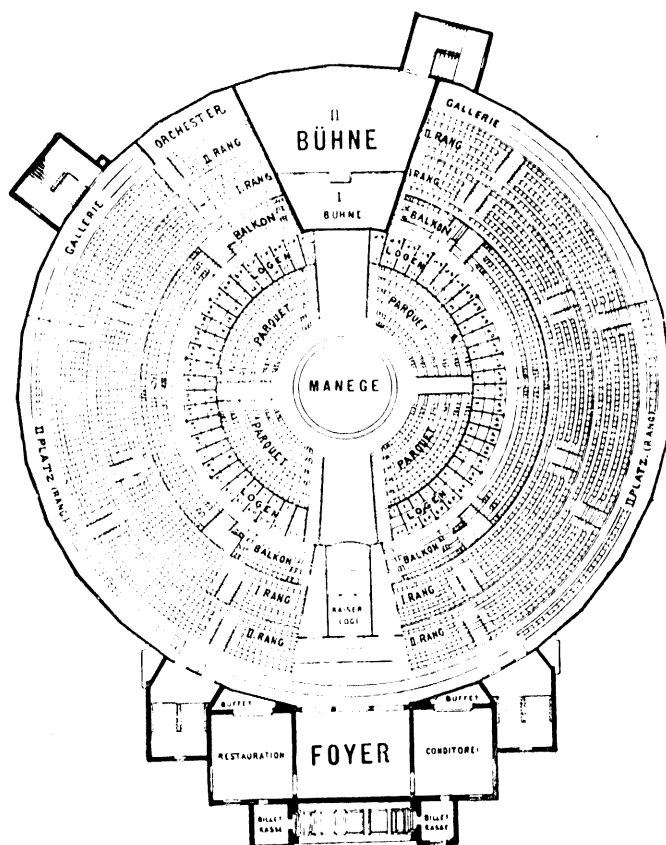

Zirkus Busch.

Eingang: Kl. Präsidentenstrasse 7.

Eingang: Burgstrasse.

Fremdenlogensitz	6,— M.
Logensitz	5,— "
Parkett	3,25 "
Mittelbalkon	2,49 "
Seitenbalkon	2,25 "
I. Rang num.	2,25 "
I. Rang unnum.	1,49 "
II. Rang num.	1,49 "
II. Rang unnum.	1,— "
Galerie	0,50 "

Exkl. Lustbarkeitssteuer. — Widerruf jederzeit vorbehalten.

Sonntags-Nachmittags-Vorstellungen zahlen Kinder unter 10 Jahren auf allen Sitzplätzen halbe Preise.

Die Zirkuskassen sind täglich von 10 Uhr an ununterbrochen geöffnet. Billette im Vorverkauf sind schon einen Tag vorher sowie am Tage der Vorstellung an den Kassen und ferner bis 5 Uhr im „Invalidendank“, Unter den Linden 24, und im Verkehrs- und Nachrichtenbureau der Potsdamer Tageszeitung in Potsdam, zu haben.