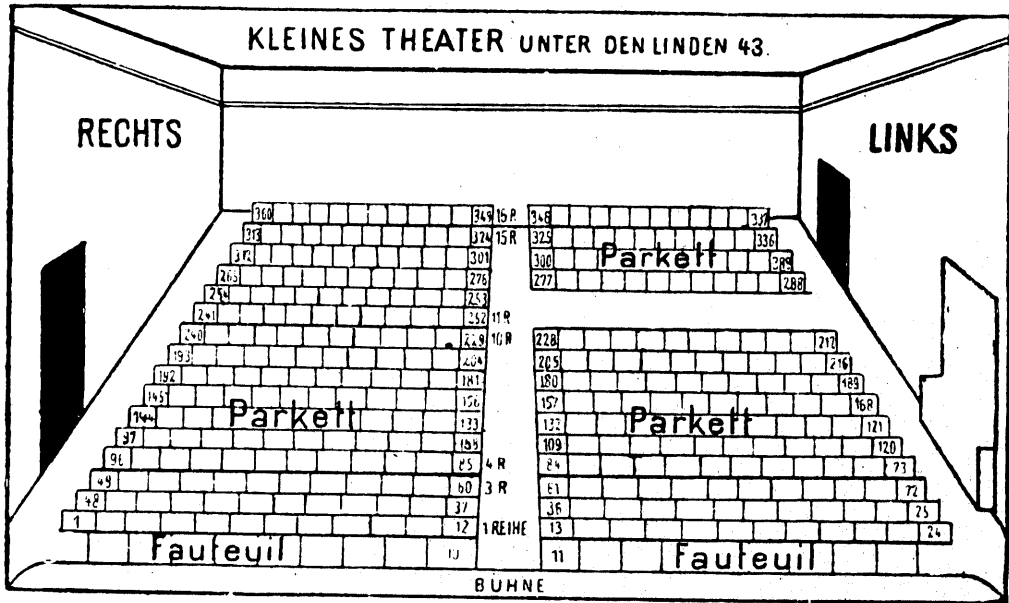

Kleines Theater

früher „Schall und Rauch“.

NW, Unter den Linden 44.

Das Theater fasst ca. 400 Personen.

Gewöhnliche Preise:

Fauteuil	12,50 M.	Parkett 7.—12. Reihe	5,— M.
Parkett 1.—3. Reihe	8,50 „	Parkett 13.—15. Reihe	4,— „
Parkett 4.—6. Reihe	6,50 „	Parkett 16. Reihe	3,— „

Der Vorverkauf findet täglich statt an der Theaterkasse, vormittags von 10—2 Uhr, im „Invalidendank“, Unter den Linden 24 (Zentrum 8674, 8675), in allen Verkaufsstellen von A. Wertheim und im Verkehrs- und Nachrichtenbureau der Potsdamer Tageszeitung in Potsdam, Kaiserstr. 3, — für sämtliche angekündigten Vorstellungen. Die Vorverkaufsgebühr beträgt für jedes Billett 50 Pf.