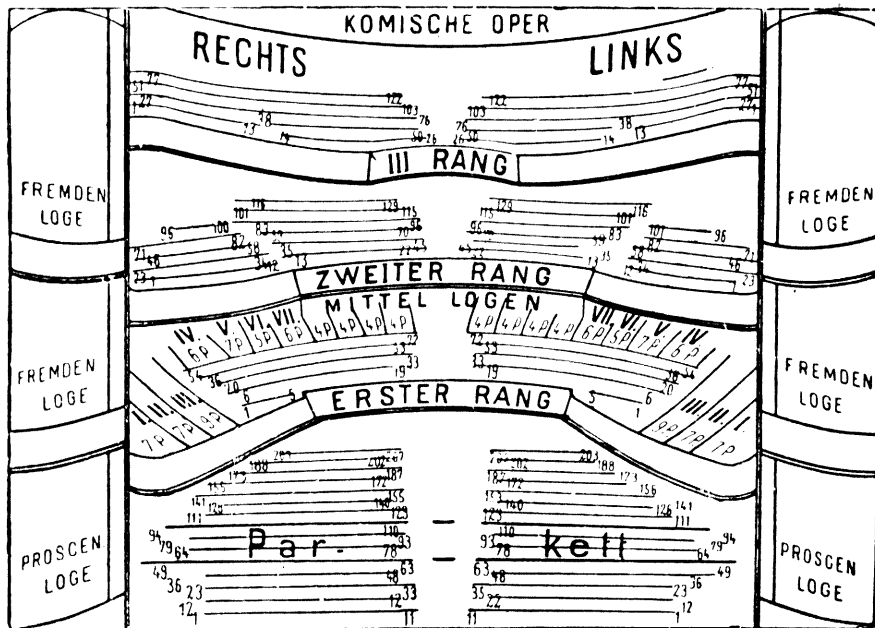

NW 7, Friedrichstr.
104-104a.

Deutsches Schauspielhaus.

Unweit Bahnhof
Friedrichstrasse.

Das Theater fasst 1150 Personen.

Tel.-Kasse: Amt Zentrum, 4798, 8090, 8127.

Abends.		Nachm.		Abends.		Nachm.	
Logen- u. Orchestersessel	8,50 M.	4,- M.		1. Rang, 4. Reihe	3,50 M.	2,50 M.	
Seiten-Logen	8,50	3,50		Balkon, 1-2. Reihe	3,-	2,-	
Mittel-Logen	5,-	3,-		Balkon, 3-4. Reihe	3,-	1,70	
Parkett, 1.-6. Reihe	5,-	3,25		Balkon, 5-6. Reihe	2,50	1,50	
Parkett, 7.-10. Reihe	4,-	2,75		2. Balkon, 1. Reihe	2,50	1,50	
Parkett, 11.-12. Reihe	3,30	2,50		2. Balkon, 2.-3. Reihe	2,-	1,25	
Parkett, 13.-14. Reihe	3,-	2,25		2. Balkon, 4.-5. Reihe	1,50	1,-	
I. Rang, 1. Reihe	5,-	3,-		Balkon, Stehplatz	1,-	0,80	
I. Rang, 2.-3. Reihe	4,-	2,75		2. Balkon, Stehplatz	0,80	0,50	

Der Vorverkauf findet täglich von 10-12 Uhr an der Theaterkasse des Deutschen Schauspielhauses (Komische Oper) statt. — Vorverkauf auch im Verkehrs- und Nachrichtenbureau der Potsdamer Tageszeitung in Potsdam, Kaiserstr. 3; ferner im „Invalidendank“, Unter den Linden 24. Eine Vorverkaufsgebühr von 50 Pf. wird nur für Plätze von 3 M. an erhoben.

Theater i. d. Königgrätzer Strasse.

Direktion: Carl Meinhard u. Rudolf Bernauer.

SW, Königgrätzer Strasse 57-58.

Das Theater fasst 775 Personen.

Telephon: Amt Lützow 947 u. 5247.