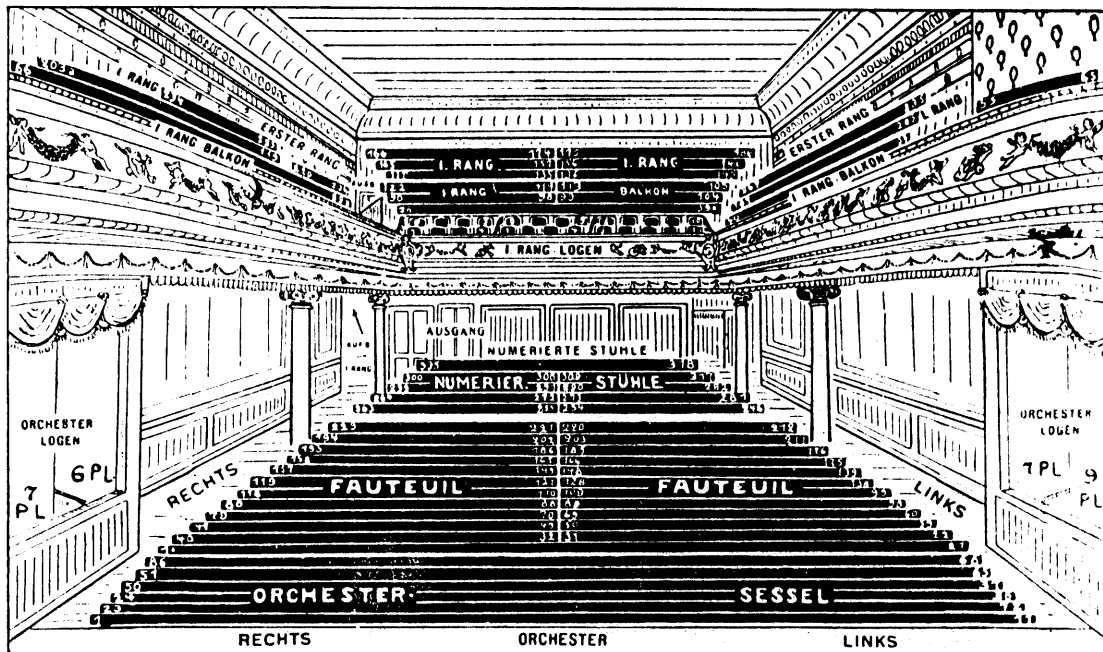

N 54, Lothringer
Strasse 37.

Casino - Theater.

(Am Rosenthaler Tor.)

Das Theater fasst
ca. 800 Personen.

Orchester- u. Rangloge	2,25 M.	Rang-Balkon	1,25 M.
Orchester-Sessel	2,— „	I. Rang	0,80 „
Fauteuil (vordere Reihen)	1,50 „	Numerierter Stuhl	0,80 „

Vorverkaufsgebühr wird nicht erhoben. Die Tageskasse ist von 11—2 Uhr u. abends von 6 Uhr geöffnet. An Sonn- u. Feiertagen ist die Kasse von 11 Uhr vormittags ununterbrochen geöffnet. Anfang der Vorstellung 8 Uhr. Nachmittagsvorstellungen 4 Uhr. Billettverkauf im Verkehrs- u. Nachrichtenbureau d. Potsdamer Tageszeitung i. Potsdam, Kaiserstr. 3.

N 24, Linien-
strasse 132.