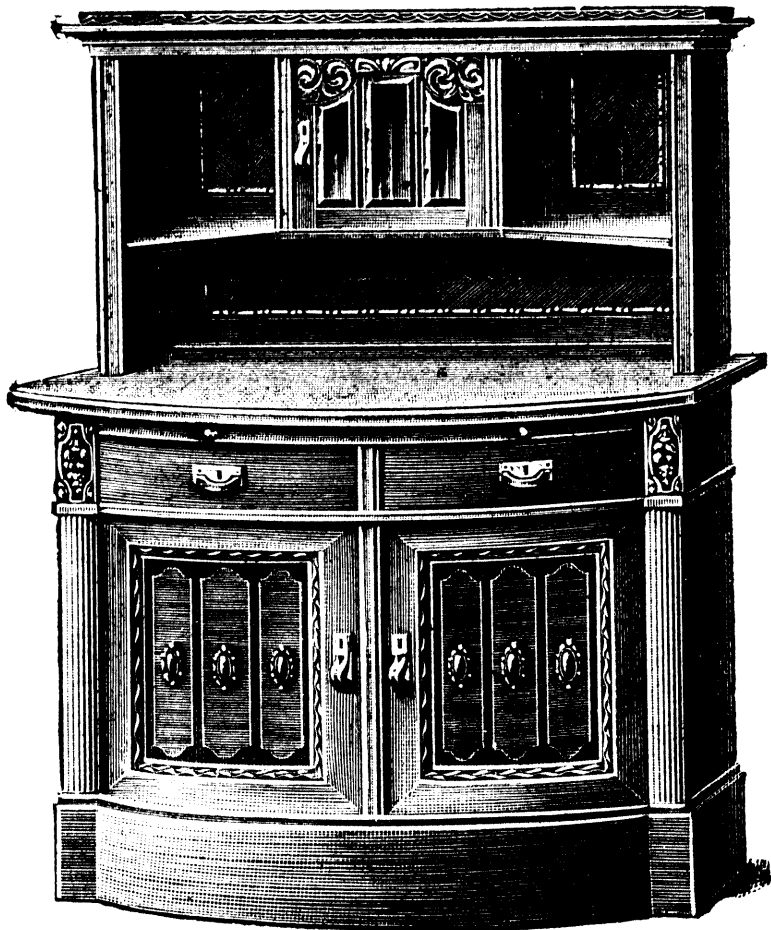

Sprechstunden: 9—1 Uhr vorm., 3—7 Uhr nachm.
Sonntags 9—12 Uhr vorm.

Nur persönliche, vorsichtige Behandlung.

Potsdams grösstes Möbelhaus
Charlottenstr. 50, am Bassin

G. R. Rudolph

vorm. G. Schmidt

Gegründet 1874 Telephon 1989