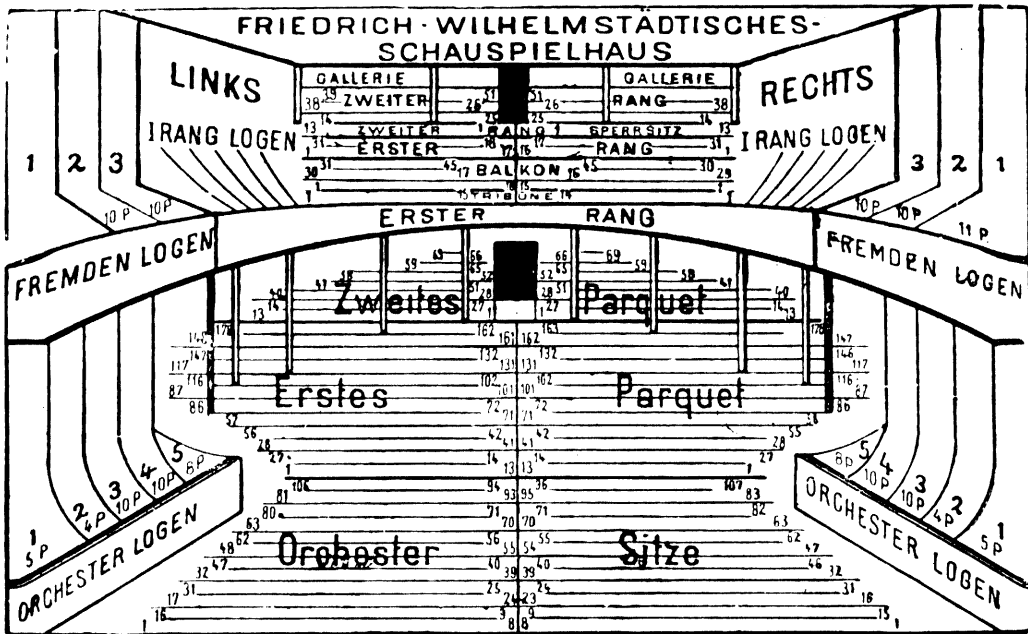

Friedrich-Wilhelmstädtisches Schauspielhaus

N 4, Chausseestrasse 30-31.

Das Theater fasst 1230 Personen.

Zur Zeit der Drucklegung des Adressbuches wird das Theater als Kinematographen-Theater verwendet.