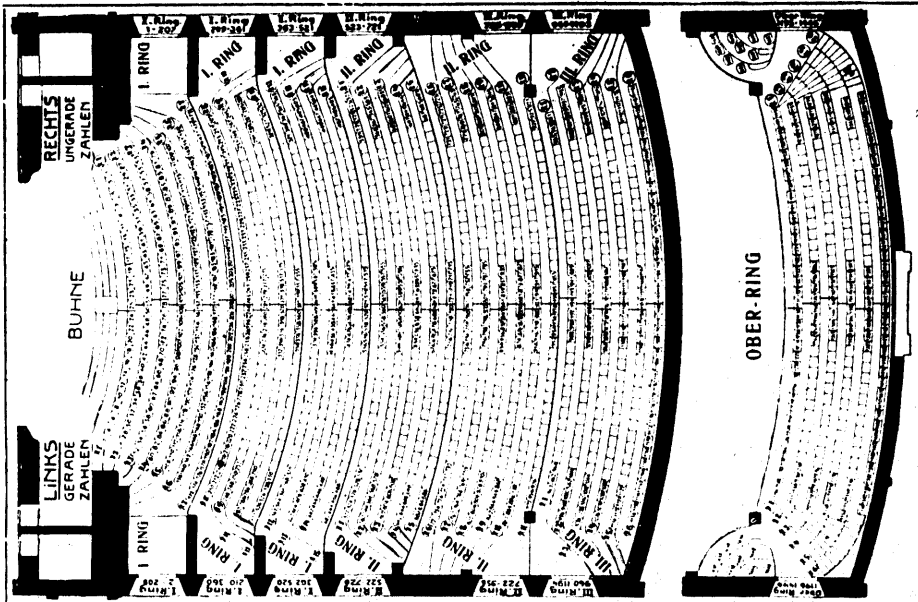

Schiller-Theater Charlottenburg.

Grolmanstrasse 70—72. Bismarckstrasse 110. Das Theater faßt 1446 Personen

Preise sind einschl. Garderobe und Theaterzettel.

	Kassen- preise	Abonnements- preise	Abonnementspreise für 6 Vorstellungen
I. Ring	2,50 M.	2,— M.	12,— M.
II. Ring	1,80 "	1,30 "	7,80 "
III. Ring	1,50 "	1,20 "	7,20 "
Oberring (1. Reihe)	1,30 "	1,— "	6,— "
" (2.—4. Reihe)	1,— "	0,75 "	4,50 "
" (5.—6. Reihe)	0,50 "	0,40 "	2,40 "

Vorverkauf durch das Verkehrs- und Nachrichtenbureau der Potsdamer Tageszeitung in Potsdam, Kaiserstrasse 3.

0 27, Wallner-
theaterstrasse 35.