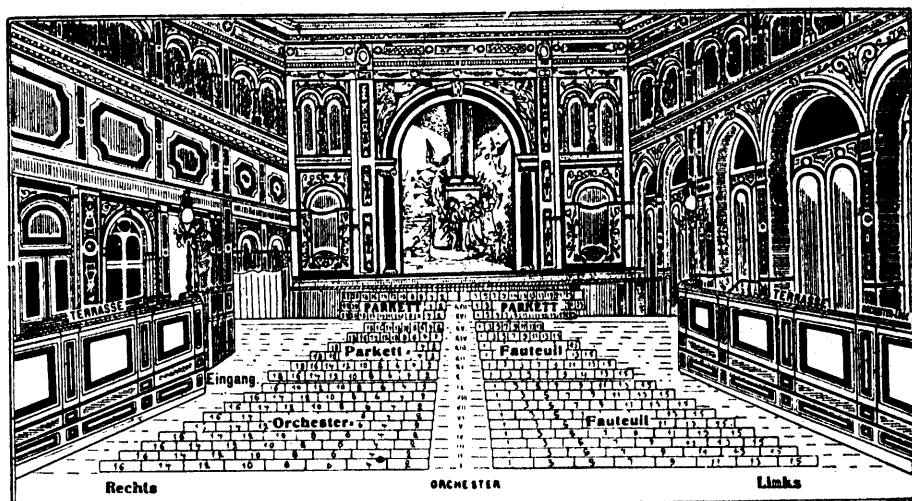

Passage-Theater (Kino-Varieté).

W 64, Unter den Linden 22.

Preise der Plätze: Einheitspreis 0,50 M., Logen 1,— M. Beginn der Vorstellungen: Wochentags 5 Uhr, Sonntags 3 Uhr.