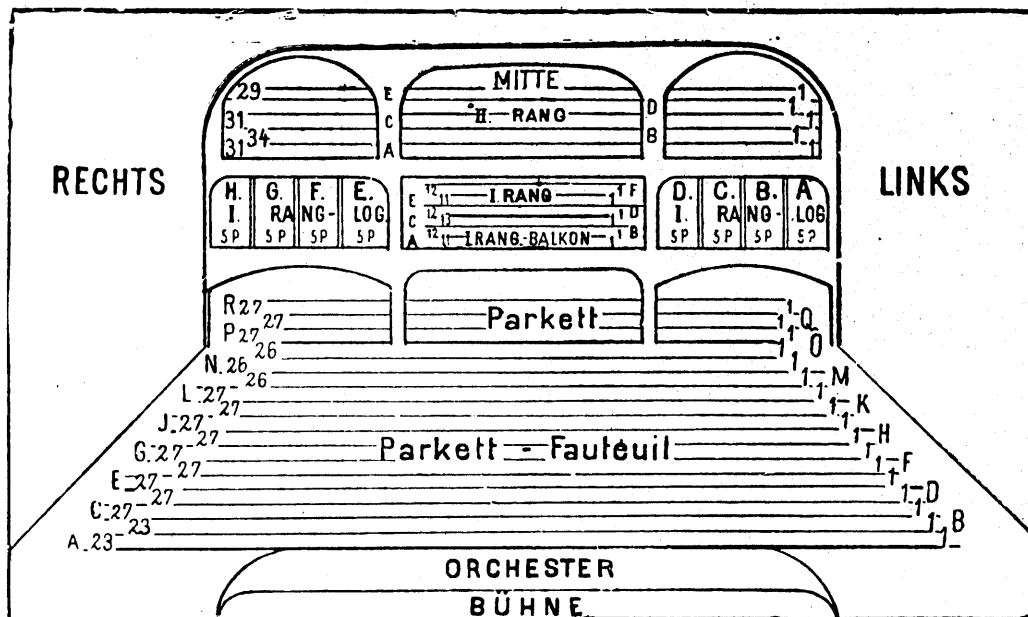

Das Theater fasst ca. 800 Personen

I. Rang-Loge	3,— M.	I. Rang	2,— M.
I. Parkett	2,50 "	II. Rang	1,25 "
II. Parkett	1,50 "		

Vorverkauf nur im Warenhaus Hermann Tietz (Leipziger Strasse und Alexanderplatz) und im Verkehrs- und Nachrichtenbureau der Potsdamer Tageszeitung in Potsdam, Kaiserstr. 3.