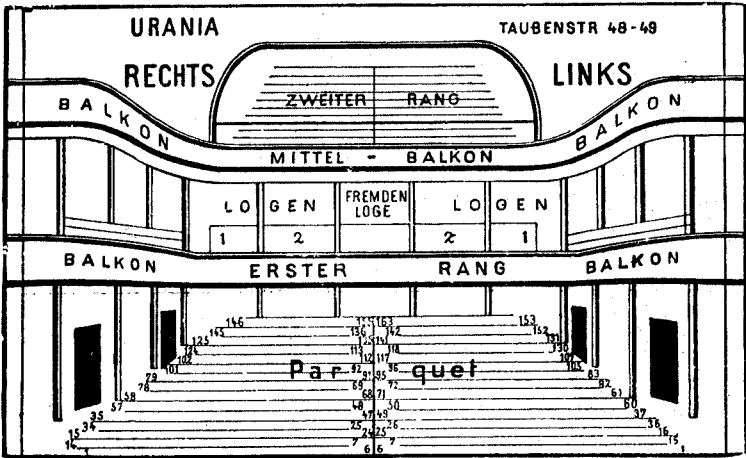

Urania.

W 8, Taubenstrasse 48-49.

Das Theater fasst ca. 700 Personen.

Parkett	2.- M.	I. Rang-Fremden-Loge	3.- M.
I. Rang-Loge	2,50 "	II. Rang-Mittel-Balkon	1,50 "
I. Rang-Balkon	2,50 "	II. Rang	1,- "
I. Rang-Seiten-Balkon	2,50 "	II. Seiten-Balkon	1,- "