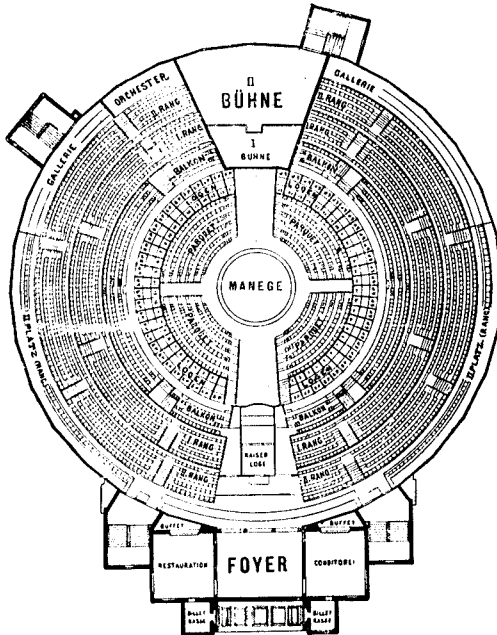

Zirkus Busch.

Eingang: Kl. Präsidentenstrasse 7.

Eingang: Burgstrasse.

Fremdenlogensitz	6,— M.
Logensitz	5,— "
I. Parkett	3,50 "
II. Parkett	3,— "
Mittelbalkon	2,50 "
Seitenbalkon	2,— "
I. Platz num.	2,— "
I. Platz nicht num.	1,50 "
II. Platz	1,— "
Galerie	0,50 "

Sonntags-Nachmittags-Vorstellungen zahlen Kinder unter 10 Jahren auf allen Sitzplätzen halbe Preise.

Die Zirkuskassen sind täglich von 10 Uhr an ununterbrochen geöffnet. Billette im Vorverkauf sind schon einen Tag vorher sowie am Tage der Vorstellung an den Kassen und ferner bis 5 Uhr im „Invalidendank“, Unter den Linden 24, bei A. Wertheim, Leipziger Strasse, und im Verkehrs- und Nachrichtenbureau der Potsdamer Tageszeitung in Potsdam, Kaiserstrasse 3, zu haben.