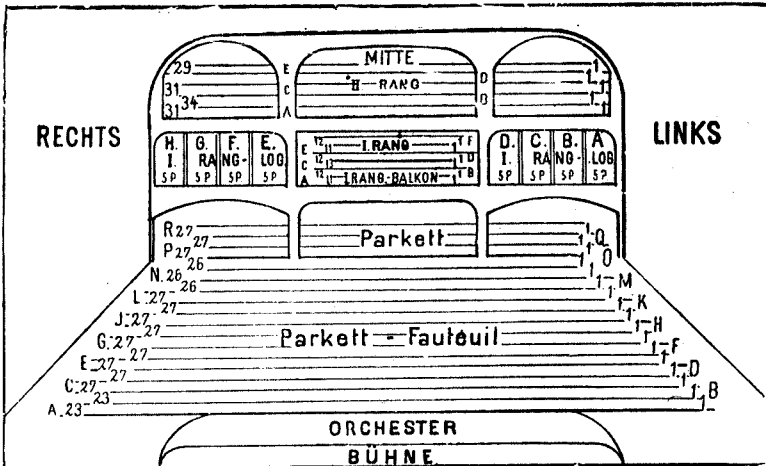

Neues Volks-Theater (Neue Freie Volksbühne).

SO 16, Köpenicker Strasse 68.

Das Theater fasst ca. 800 Personen.

	Abends	Nachm.		Abends	Nachm.
I. Rang-Loge	5,10 M.	1,50 M.	I. Rang	2,10 M.	1,- M.
Orchester-Fauteuil	3,10 "	1,30 "	II. Rang-Balkon	1,30 "	1,10 "
Parkett-Fauteuil	2,10 "	1,10 "	II. Rang	1,10 "	0,70 "
Parkett	1,60 "	1,- "	Stehplatz	0,50 "	
I. Rang-Balkon	3,10 "	1,20 "			

Keine Vorverkaufsgebühr. -- Tageskasse von 10 - 2 Uhr, abends von 6 Uhr geöffnet
Anfang wochentags und Sonntags 8 Uhr. Sonntag-Nachmittags-Vorstellungen 3 Uhr
Billetverkauf im „Invalidendank“, Unter den Linden 24, und im Verkehrs- und Nachrichtenbureau der Potsdamer Tageszeitung in Potsdam, Kaiserstrasse 3.