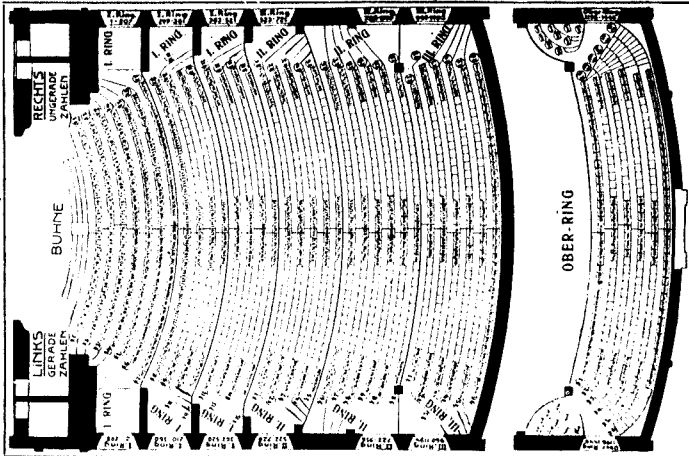

Schiller-Theater Charlottenburg.

Grolmanstr. 70—72. Bismarckstrasse 110. Das Theater fasst 1416 Personen.

Preise sind einschl. Garderobe und Theaterzettel.

	Kassenpreise	Abonnementspreise	Abonnementspreise für 6 Vorstellungen
I. Ring	2,50 M.	2,— M.	12,— M.
II. Ring	1,80 „	1,30 „	7,80 „
III. Ring	1,60 „	1,20 „	7,20 „
Oberring (1. Reihe)	1,30 „	1,— „	6,— „
„ (2.—4. Reihe)	1,— „	0,75 „	4,50 „
„ (6.—6. Reihe)	0,50 „	0,40 „	2,40 „

„ Vorverkauf durch das Verkehrs- und Nachrichtenbureau der Potsdamer Tageszeitung in Potsdam, Kaiserstrasse 3.