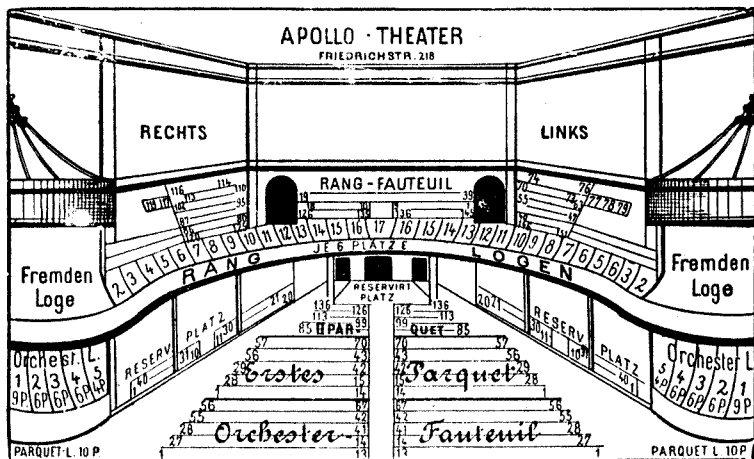

Apollo-Theater.

Das Theater fasst
1350 Personen.

Proszeniums-Loge	6,- M.	Orchester-Fauteuil	3,50 M.
Fremden-Loge	6,- "	I. Parkett	3,- "
Orchester-Loge	5,50 "	II. Parkett	2,50 "
Parkett-Loge	4,50 "	Rang-Fauteuil	2,50 "
I. Rang-Loge (Mitte)	4,50 "	Reservierter Platz	2,- "
I. Rang-Loge (Seite)	3,50 "	Entree	1,- "

Der Vorverkauf findet Wochentags und Sonntags von 10-2 Uhr im Theater statt; weitere Verkaufsstellen bei Fritz Wagner, Markgrafenstr. 74, Tel. 1, 4907, im Kaiser-Keller, Friedrichstr. 178, Tel. 1, 9858, und im Verkehrs- und Nachrichtenbureau der Potsdamer Tageszeitung in Potsdam, Kaiserstr. 3. Sommersaison: Anfang 8 Uhr. Wintersaison: Anfang 8 Uhr.