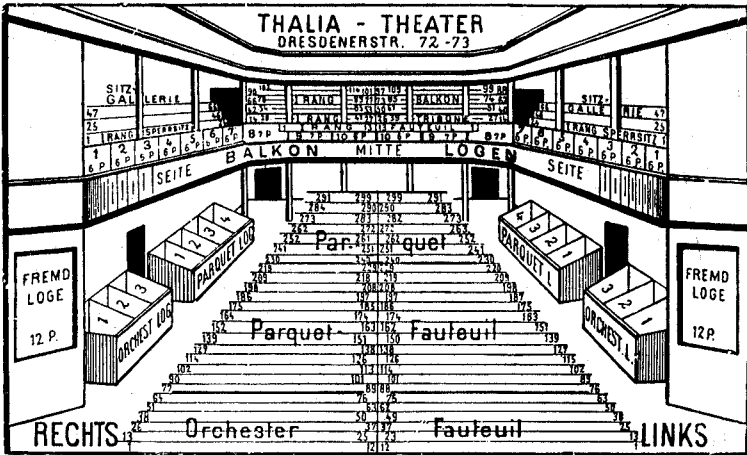

S 14, Dresdener-
Strasse 72-73.

Thalia-Theater.

Das Theater fasst
ca. 1200 Personen.

	Abends	Nachm.		Abends	Nachm.
Fremden-Loge	7,50 M.	3,80 M.	Parkett	2,50 M.	1,40 M.
Orchester-Loge	6,—	3,—	Rang-Fauteuil	3,50	1,85
Parkett-Loge	5,—	2,50	Rang-Tribüne	2,50	1,30
Parkett-Loge (Sonntag)	6,—	—	Rang-Balkon	2,—	1,10
Balkon-Loge	4,50	2,50	Rang-Sperrsitz 1. u. 2. Rh.	1,70	0,90
Orchester-Fauteuil	5,00	2,50	" " 3. Rh.	1,50	0,80
Parkett-Fauteuil	3,50	1,85			

Vorverkaufsgebühr wird erhoben und zwar für alle Plätze von 3,— M. an 50 Pf., für alle übrigen 25 Pf. An Premieren gelten Sonntagspreise. Vorverkauf an der Tageskasse von 10-2 und 4-1/2 Uhr. Fritz Wagner, Markgrafenstr. 74, Tel. I, 4907, Kaiser-Keller, Friedrichstr. 178, Tel. I, 9858, bei A. Wertheim, Invalidendank und im Verkehrs- und Nachrichtenbureau der Potsdamer Tageszeitung in Potsdam, Kaiserstr. 3.

N 54, Weinbergs-
weg 19-20.