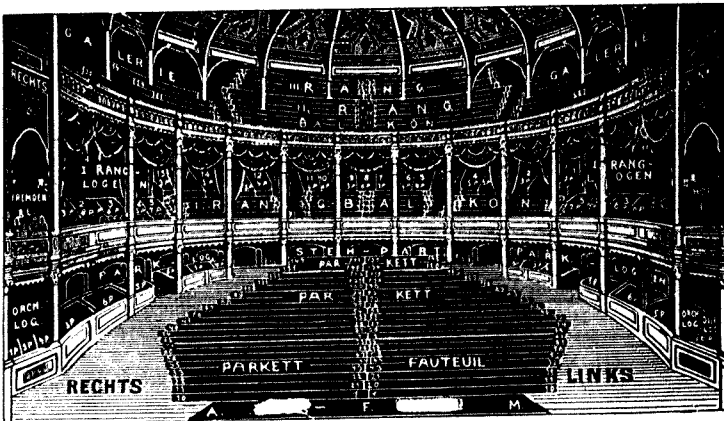

Berliner Theater.

SW 12, Charlottenstrasse 90—92.

Das Theater fasst 1450 Personen.

Preise der Plätze:

Orchester- und Fremdenloge	8,50 M.	II. Balkon (1.—3. Reihe)	2,50 M.
Parkettloge und I. Rang-Loge	6,50 „	Parkett-Stehplatz	2,— „
I. Rang-Mittelloge	5,50 „	II. Rang Seitenbalkon	1,70 „
Orchester-Sessel	6,— „	II. Rang (4.—6. Reihe)	1,70 „
Parkettfauteuil und I. Rangfauteuil	5,— „	III. Rang	1,50 „
Parkett	4,— „	Parterre-Stehplatz	1,50 „
I. Rang-Balkon	4,— „	Galerie-Stehplatz	0,50 „
II. Parkett	3,— „		

Vorverkaufsgebühr 50 Pf., bei Plätzen im II. Rang 30 Pf. Billett zu allen Vorstellungen täglich von 10—2 Uhr an der Theaterkasse, ausserdem bei A. Wertheim, Leipziger Str. und in allen Filialen, im „Invalidendank“, Unter den Linden 24 (und im Verkehrs- und Nachrichtenbureau der Potsdamer Tageszeitung in Potsdam, Kaiserstr. 3).