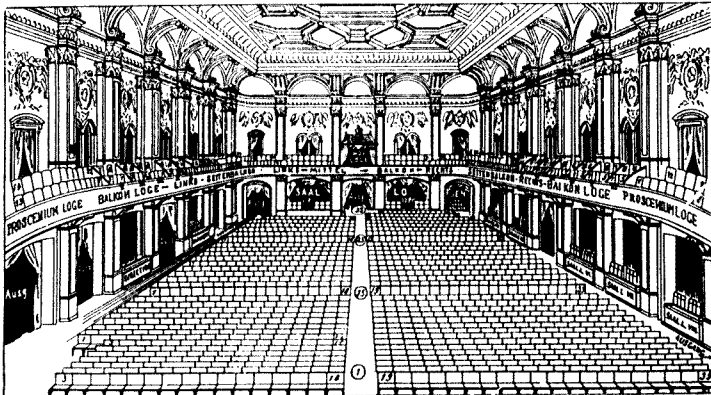

Philharmonie.

SW 11, Bernburger Strasse 22.

Der Saal fasst ca. 2500 Personen.

Abonnementskonzerte des Philharmonischen Orchesters unter Leitung von Arthur Nickisch, populäre Konzerte des Philharmonischen Orchesters unter Leitung von Dr. Kunwald, jeden Sonntag, Dienstag und Mittwoch. Konzerte hervorragender Künstler. Eintrittspreise werden jedesmal bekanntgegeben. — Preise der populären Konzerte: Sonntag 1,—, 1,50, 2,— M.; Dienstag und Mittwoch: 0,80, 1,25, 1,75 M. Vorverkauf durch das Verkehrs- und Nachrichtenbureau der Potsdamer Tageszeitung in Potsdam, Kaiserstrasse 3.