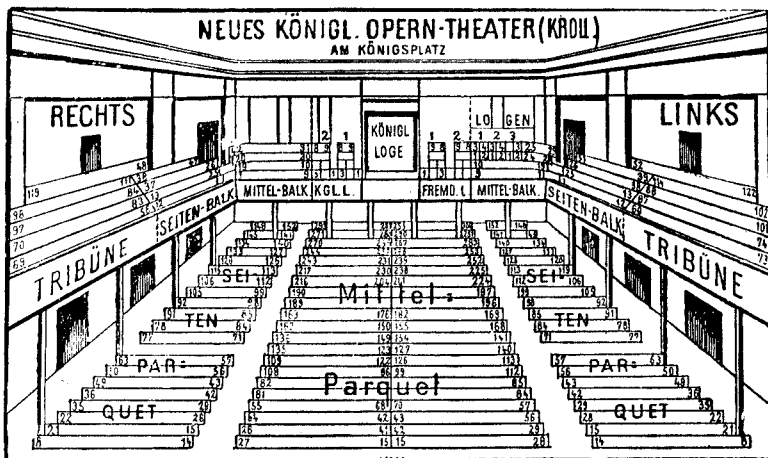

Neues Kgl. Opern-Theater (Kroll).

NW 40, Königsplatz 7.

Das Theater fasst 1523 Personen.

Rechts   Rechts   Links   Links

Da die Preise im Sommer und Winter verschieden sind und auch innerhalb dieser Jahreszeiten variieren, können dieselben nicht angegeben werden. Der Billetverkauf findet zu allen angekündigten Vorstellungen statt. Verkaufszeit von 10¹/₄—1 Uhr. Billette sind auch im Verkehrs- und Nachrichtenbureau der Potsdamer Tageszeitung in Potsdam, Kaiserstr. 3, zu haben. Eine Zurücknahme von Billetten erfolgt nur im Falle der Abänderung der Vorstellung.