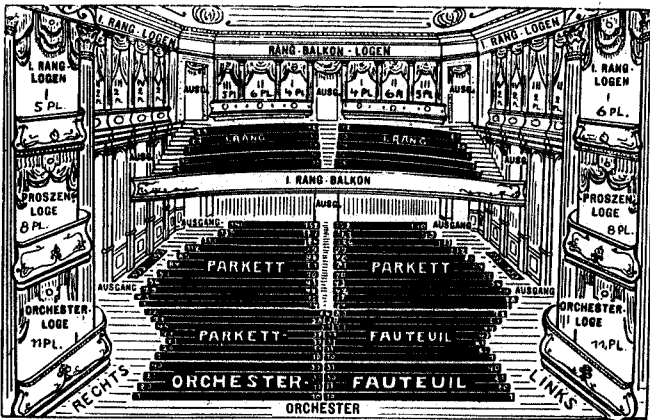

Gebrüder-Herrnfeld-Theater.

Telephon:
Amt IV, 5083.

Erbaut im Jahre 1906. — Direktion Anton und Donat Herrnfeld.

	Wochentags	Sonntags		Wochentags	Sonntags
Orchester-Loge	4,20 M.	4,70 M.	Parkett-Fauteuil	2,50 M.	2,90 M.
Proseniums-Loge	4,10 "	4,60 "	Parkett 1.—6. Reihe	1,85 "	2,20 "
Rang-Loge	3,40 "	3,90 "	Parkett 7.—11. Reihe	1,40 "	1,85 "
Rang-Loge für 2 Pers. &	4,30 "	4,80 "	I. Rang-Balkon	1,85 "	2,20 "
Balkon-Loge	3,20 "	3,70 "	I. Rang	1,40 "	1,85 "
Orchester-Fauteuil	3,20 "	3,70 "			

Die Kasse ist für den Vorverkauf Wochentags und Sonntags von 11-2 Uhr geöffnet, ausserdem Vorverkauf durch das Warenhaus A. Wertheim, den „Invalidendank“ und das Verkehrs- und Nachrichtenbureau der Potsdamer Tageszeitung in Potsdam, Kaiserstr. 3. Eröffnung der Abendkasse wochentags 7 Uhr, Sonntags 6 1/2 Uhr. Anfang der Vorstellungen wochentags und Sonntags 8 Uhr. Telephonische Billett-Bestellungen werden mit Adressen-Angabe Amt IV, 5083 entgegengenommen. Nachmittags-Vorstellungen werden durch die Tagesblätter angekündigt. Spielzeit vom August bis Mai.