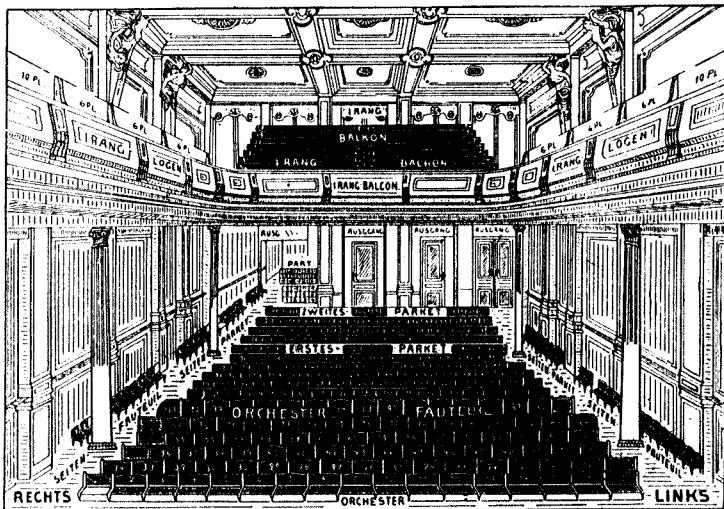

N 24, Linien-
strasse 132.

Theater Folies Caprice.

Das Theater fasst
500 Personen.

Loge (1. Reihe) 4,50 M.
Loge 2. Reihe) 3,— „
Orchester-Fauteuil 3,— „
Parkett 1.—3. Reihe 2,50 „
„ 4.—7. Reihe 2,— „
„ 8.—10. Reihe 1,50 „