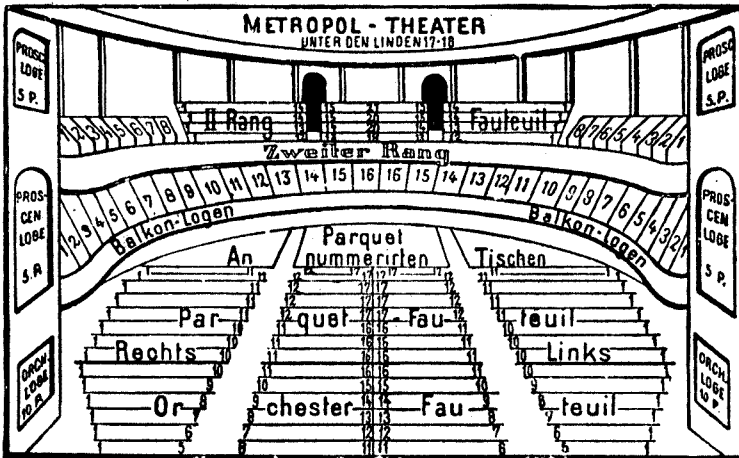

W 64, Behren-
strasse 55—57.

Metropol-Theater.

Das Theater fasst
1800 Personen.

Prosceniums-Loge	10,50 M.	Parkett an nummerierten Tischen . . .	3,50 M.
Orchester-Loge	8,50 „	II. Rang-Fauteuil (2. Reihe)	4,— „
Balkon-Loge	7,50 „	II. Rang-Fauteuil (3. u. 4. Reihe) . . .	2,50 „
Orchester-Fauteuil	6,50 u. 5,50 „	Balkon-Entree und Promenoire	2,— „
Parkett-Fauteuil	4,50 „	Parterre-Stehplatz u. Promenoire . . .	1,50 „
II. Rang-Fauteuil (1. Reihe)	4,50 „	II. Rang Promenoire 1,50 M.; nach 9 Uhr	1,— „
II. Rang-Loge	3,50 „		