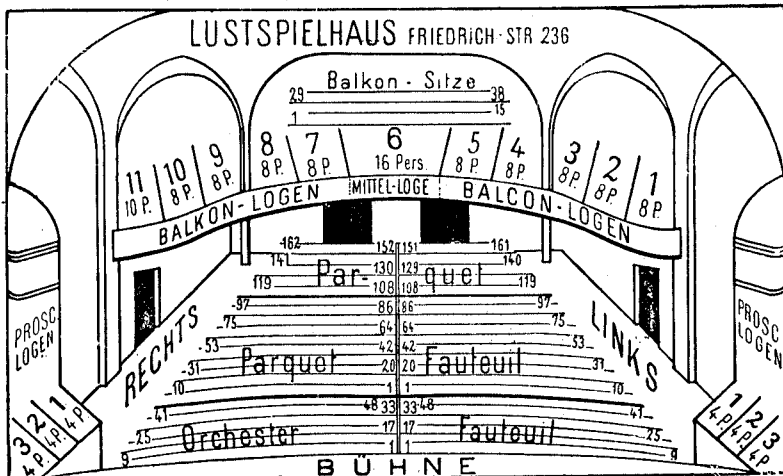

Lustspielhaus.

SW 48, Friedrichstrasse 236.

Das Theater fasst ca. 600 Personen.

Proseniums-Logensitz	8,— M.	Parkett 9.—11. Reihe	3,50 M.
Orchester-Fauteuil	5,50 "	Balkon-Logensitz	6,— "
Parkett-Fauteuil 1.—8. Reihe	4,50 "	Balkon-Sitze	2,50 "

Vorverkauf an der Tageskasse von 10—2 Uhr und im Verkehrs- u. Nachrichtenbureau der Potsdamer Tageszeitung in Potsdam, Kaiserstr. 3. Vorverkaufsgebühr für Proseniums-, Balkon-Loge und Fauteuil beträgt 50 Pf., für hintere Parkettplätze und Balkonsitze 30 Pf.