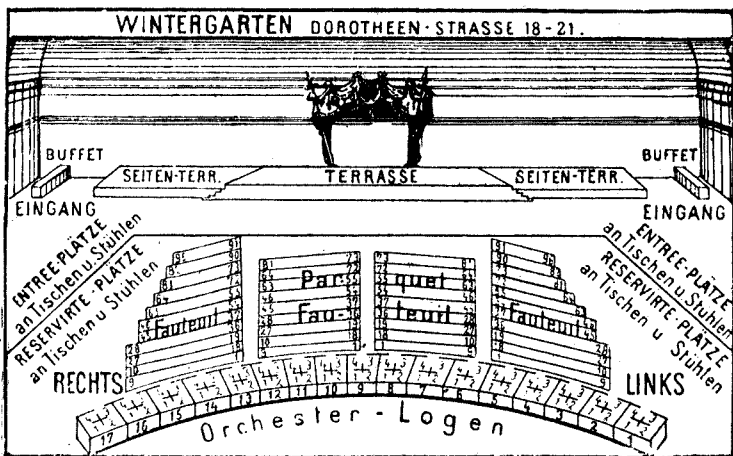

NW, Dorotheen-
strasse 18-21.

Wintergarten.

Das Theater fasst
2200 Personen.

Fremden-Loge (6 Plätze)	60,- M.	Fauteuil	3,75 M.
Loge	6,50 "	Parterre	2,50 "
Terrasse	6,50 "	Reservierter Platz	2,- "
Parkett-Fauteuil	4,75 "	Entree	1,- "
Seiten-Terrasse	4,25 "		

An Sonn- und Festtagen kostet: Seiten-Terrasse 4,75 M., Parterre 3,- M., Reservierter Platz 2,50 M., Entree 1,50 M. Während der Wintersaison Sonntag-Nachmittag-Vorstellungen (Anfang 3 $\frac{1}{2}$ Uhr) zu halben Preisen. Vorverkauf an der Theaterkasse Tel. 1, 2819, von 10 Uhr vormittags ab ununterbrochen, bei A. Wertheim, Leipzigerstrasse, Invalidendank, Unter den Linden, und im Verkehrs- und Nachrichtenbureau der Potsdamer Tageszeitung in Potsdam, Kaiserstr. 3. Anfang der Vorstellung 8 Uhr.

SW 48,
Friedrichstrasse 218.