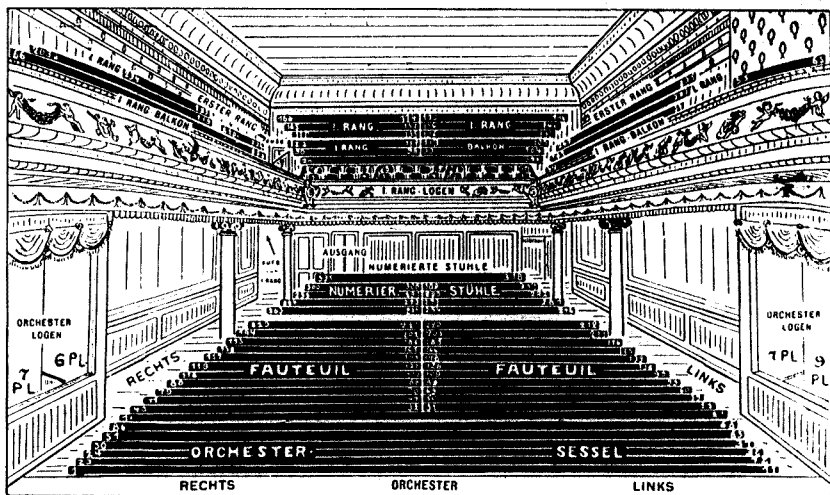

N 54, Lothringer
Strasse 37.

Casino - Theater.

(Am Rosenthaler Thor.)

Das Theater fasst
ca. 800 Personen.

Orchester- u. Rangloge . . . . . 2,25 M.
Orchester-Sessel . . . . . 2,— „
Fauteuil (vordere Reihen) . . . . . 1,50 „
Rang-Balkon . . . . . 1,25 „

I. Rang . . . . . 0,80 M.
Numerierter Stuhl . . . . . 0,80 „
Entree . . . . . 0,50 „

Vorverkaufsgobühr wird nicht erhoben. Die Tageskasse ist von 10 $\frac{1}{2}$ —1 $\frac{1}{2}$ Uhr, u. abends von 6 Uhr geöffnet. An Sonn- u. Feiertagen ist die Kasse von 10 $\frac{1}{2}$ Uhr vormittags ununterbrochen geöffnet. Anfang der Vorstellung 8 Uhr. Nachmittagsvorstellungen 3 Uhr. Billetverkauf im Verkehrs- u. Nachrichtenbureau d. Potsdamer Tageszeitung i. Potsdam, Kaiserstr. 3.

N 24, Linien-
strasse 132.