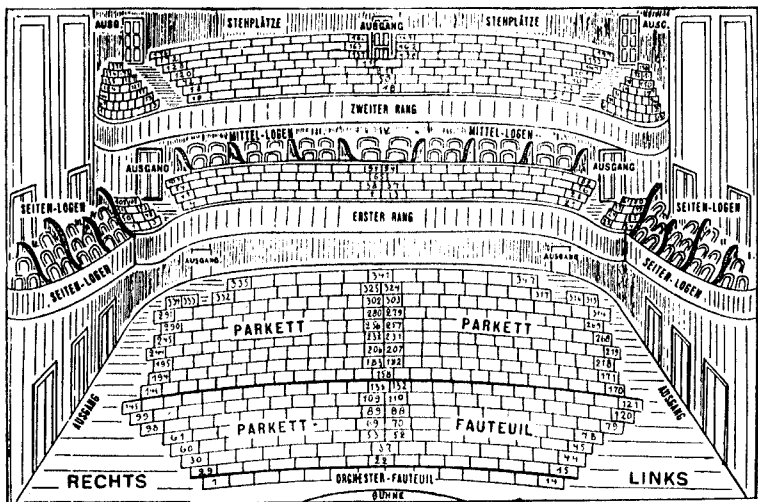

Theater in der Königgrätzer Strasse.

SW, Königgrätzer Strasse 57-58.

Das Theater fasst 800 Personen.

Mittel-Loge	7,50 M.	I. Rang 2.-4. Reihe	4,50 M.
Seiten-Loge	6,50 "	II. Rang 1.-2. Reihe	2,80 "
Parkett 1.-8. Reihe	6,- "	II. Rang 3.-4. Reihe	2,40 "
Parkett 9.-12. Reihe	4,50 "	II. Rang 5.-7. Reihe	1,70 "
Parkett 13.-17. Reihe	3,50 "	Stehplätze	0,60 "
I. Rang 1. Reihe	6,- "		

Die Tageskasse ist von 10-1/2 Uhr geöffnet. Vorverkauf durch das Verkehrs- und Nachrichtenbureau der Potsdamer Tageszeitung in Potsdam, Kaiserstrasse 3.