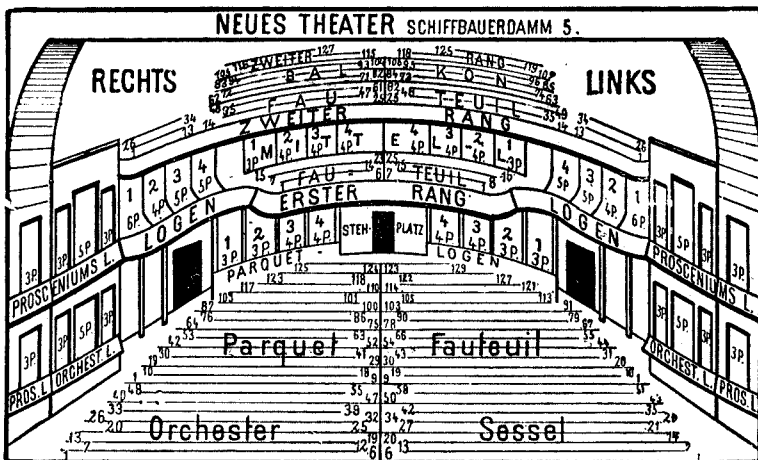

➡ Preise der Plätze ⬅			
einschliesslich Gebühr für das Programm und für Garderoben-Aufbewahrung:	einschliesslich Gebühr für das Programm:		
Proseniums-Loge	10,20 M.	I. Rang-Fauteuil	6,20 M.
Orchester-Loge	10,20 "	Orchester-Fauteuil	7,20 "
I. Rang-Loge	10,20 "	Parkett-Fauteuil	5,20 "
Parkett-Loge	6,20 "	II. Rang-Fauteuil	3,20 "
I. Rang-Mittel-Loge	5,70 "	II. Rang-Balkon	2,70 "
		II. Rang	1,70 "

Billette täglich von 10—2 Uhr an der Theaterkasse, bereits 8 Tage vor jeder angekündigt. Vorstellung im „Invalidendank“ und im Verkehrs- und Nachrichtenbureau der Potsdamer Tageszeitung in Potsdam, Kaiserstr. 3. Die Vorverkaufsgebühr für jedes Billett beträgt 50 Pf., für II. Rang-Balkon und II. Rang 30 Pf.