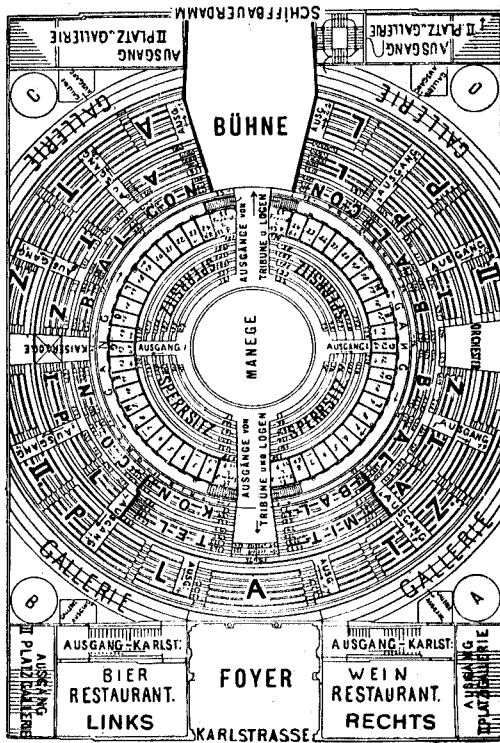

Zirkus Albert Schumann (vormals Zirkus Renz).

Eingang: Karlstrasse.

Eingang: Schiffbauerdamm.

Fremden-Logensitz num.	6,— M.
Logensitz num.	5,— "
I. Sperrsitz	3,50 "
I. Tribüne	3,50 "
II. Sperrsitz	3,30 "
II. Tribüne	3,30 "
Mittelbalkon num.	2,50 "
Balkon (I. Rang). num.	2,— "
I. Platz unnum.	1,50 "
II. Platz unnum.	1,— "
Galerie-Stehplatz	0,50 "

Sonn- und Feiertags:

Fremden-Logensitze	} abends 10 % Aufschlag
Logensitze	
Mittelbalkon	
Balkon	
I. Platz	}
II. Platz	

Bei den Nachmittags-Vorstellungen sind dieselben Preise, ein jeder Erwachsene hat ein Kind unter 10 Jahren frei; weitere Kinder unter 10 Jahren zahlen auf allen Plätzen exkl. Galerie halbe Kassenpreise, abends jedoch volle Preise. Militär vom Feldwebel abwärts zahlt an Wochentagen und an Sonn- und Feiertags-Nachmittags-Vorstellungen Mittelbalkon 1,80 M. Balkon 1,50 M. Erster Platz 1,— M. Zweiter Platz 0,60 M. Galerie 0,30 M. Kinder unter 10 Jahren zahlen an Wochentagen Logensitz 3,— M. Sperrsitz und Tribüne 2,— M. Mittelbalkon 1,80 M. Balkon 1,50 M. Erster Platz 1,— M. Zweiter Platz 0,60 M. Kassenöffnung an Wochentagen morgens von 10 Uhr an ununterbrochen. Die Billette gelten nur für die Vorstellung, zu welcher dieselben gelöst sind; Billetverkauf auch durch den „Invalidendank“, Unter den Linden 24, täglich von 9—4 Uhr, Sonntags von 10 Uhr vormittags bis abends, und im Verkehrs- und Nachrichtenbureau der Potsdamer Tageszeitung in Potsdam, Kaiserstrasse 3.