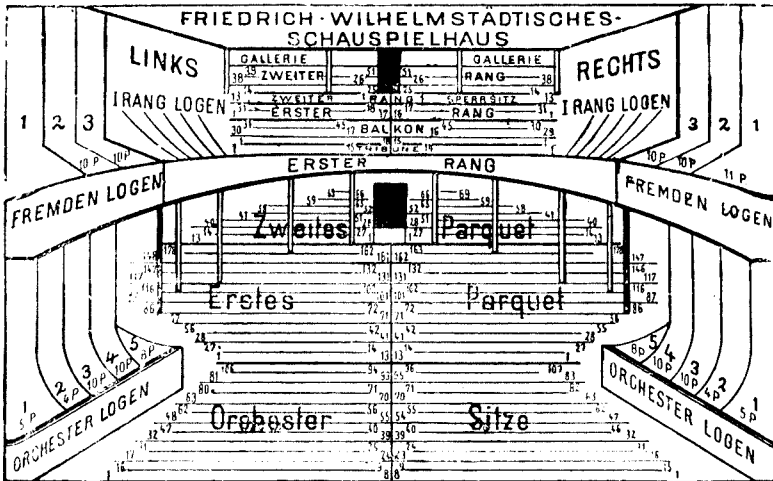

Friedrich-Wilhelmstädtisches Schauspielhaus.

N 4, Chausseestrasse 30—31.

Das Theater fasst 1300 Personen.

Fremden-Loge	4,50 M.	1. Rang-Balkon 2.—6. Reihe	2,50 M.
Orchester-Loge	4,— „	1. Parkett	2,— „
1. Rang-Loge	4,— „	2. Parkett	1,50 „
Orchestersitz 1.—5. Reihe	4,— „	Sitzgalerie	0,50 „
Orchestersitz 6.—12. Reihe	3,50 „	Stehgalerie	0,30 „
1. Rang-Balkon 1. Reihe	3,50 „		

Die Tageskasse ist von 10^{1/2}—2 Uhr täglich geöffnet. Zu jeder angekündigten Vorstellung sind die Eintrittskarten 8 Tage vorher zu haben. Billetverkauf findet auch durch den „Invalidendank“, Unter den Linden 24, und im Verkehrs- und Nachrichtenbureau der Potsdamer Tageszeitung in Potsdam, Kaiserstr 3, statt.