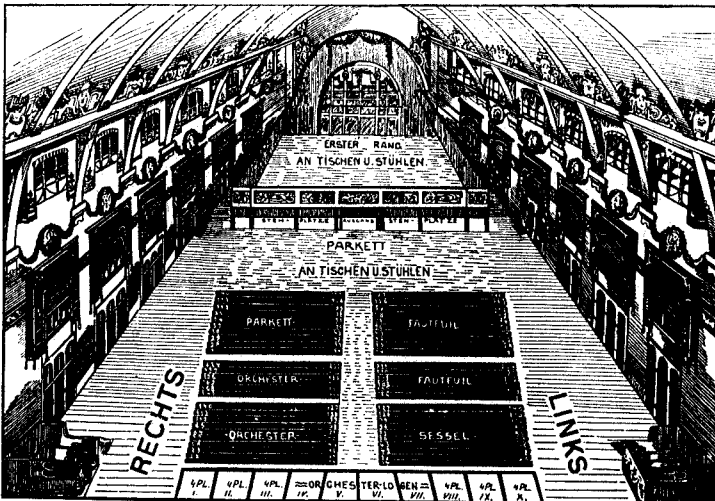

Walhalla-Theater.

Das Theater fasst
ca. 1600 Personen.

Orchester- und Parkett-Loge	5,— M.	Parkett-Fauteuil	2,— M.
Orchester-Sessel	3,75	Parkett-Tisch numer.	1,50
Orchester-Fauteuil	3,—	Parterre	1,—
Mittel-Fauteuil	2,50	I. Rang (Tisch)	1,20

Vorverkauf an der Theaterkasse von 10 Uhr ununterbrochen. (Tel. III, 3749). Anfang der Vorstellung 8 1/4 Uhr. Vorverkauf im Verkehrs- und Nachrichtenbureau der Potsdamer Tageszeitung in Potsdam, Kaiserstr. 3.