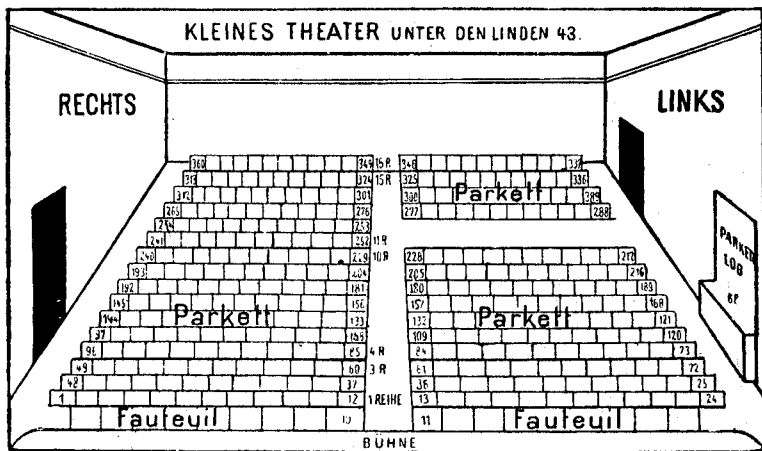

Kleines Theater

früher „Schall und Rauch“.

NW, Unter den Linden 44.

Das Theater fasst ca. 400 Personen.

Parkett-Loge	6,50 M.	Parkett 6.—12. Reihe	5,— M.
Fauteuil	10,50 "	Parkett 13.—15. Reihe	3,50 "
Parkett 1.—5. Reihe	6,50 "	Parkett 16. Reihe	2,50 "

Der Vorverkauf findet täglich statt an der Theaterkasse, vormittags von 10—2 Uhr, im „Invalidendank“, Unter den Linden 24 (Amt I 8674, 8675), in allen Verkaufsstellen von A. Wertheim und im Verkehrs- und Nachrichtenbureau der Potsdamer Tageszeitung in Potsdam, Kaiserstr. 3, — für sämtliche angekündigten Vorstellungen. Die Vorverkaufsgebühr beträgt für jedes Billett 50 Pf.