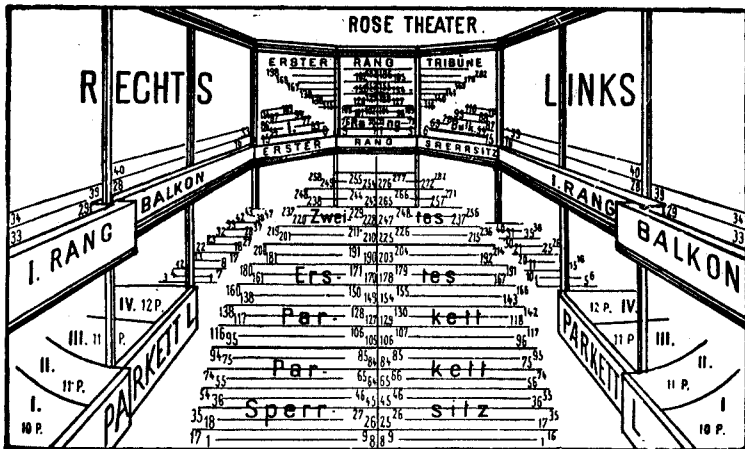

o 17, Grosse Frankfurter Strasse 132.

Rose-Theater.

Das Theater fasst 1200 Personen.

Parkett-Loge	3,- M.	Seiten-Parkett	—,75 M.
Parkett-Sperr-sitz (Reihe 1—10)	2,- "	I. Rang-Fauteuil	2,- "
I. Parkett	1,50 "	Rang-Balkon	1,50 "
II. Parkett	1,- "	Rang-Tribüne	—,75 "