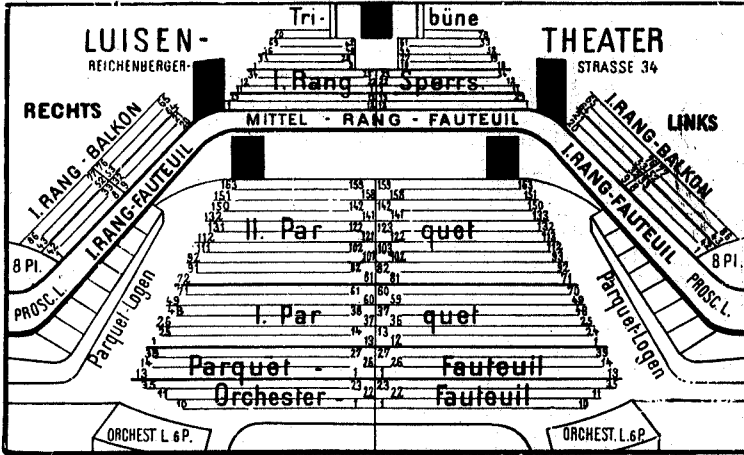

Orchester-Loge	4,- M.	Mittelrang-Fauteuil	1,50 M.
Prozeniums-Loge	3,- "	I. Rang-Fauteuil	1,- "
Parkett-Loge	2,50 "	I. Rang-Sperrsitze	1,- "
Orchester-Fauteuil	2,50 "	Mittel-Rang	1,- "
Parkett-Fauteuil	2,- "	Tribüne	0,75 "
I. Parkett	1,50 "	I. Rang-Balkon	0,50 "
II. Parkett	1,- "		

Billett-Vorverkauf an der Theaterkasse von 10 - 2 Uhr, bei Wertheim Theaterkassen
u. im Verkehrs- u. Nachrichtenbureau der Potsdamer Tageszeitung in Potsdam, Kaiserstr. 3.