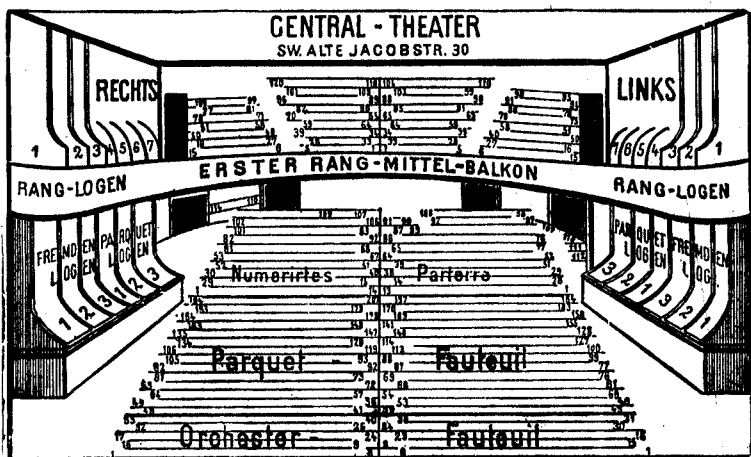

SW 68, Alte Jakob-
strasse 30.

Zentral-Theater.

Das Theater fasst
1000 Personen.

Bei Herausgabe des Adressbuches noch nicht wieder eröffnet.
Anfragen bitten wir an das Verkehrs- und Nachrichtenbureau
der Potsdamer Tageszeitung zu richten!