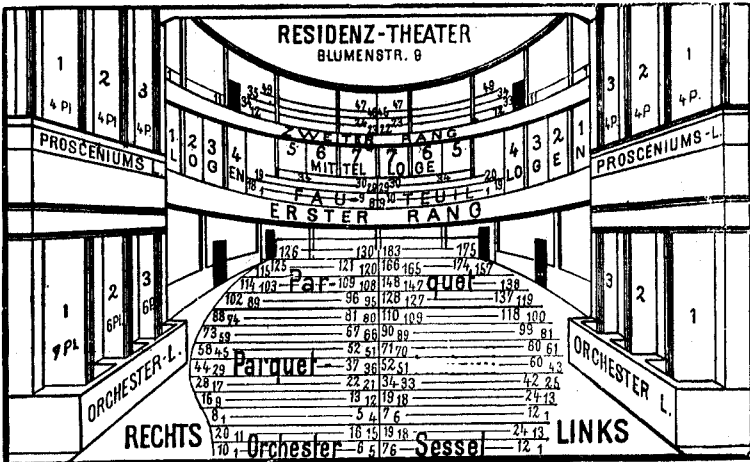

Parkett A	6,— M.	Orchester-Loge	8,— M.
Parkett B	5,— "	Prosceniums-Loge	8,— "
Parkett C	5,— "	1. Rang-Loge	6,— "
Parkett D	4,— "	Orchester-Sessel	7,— "
Parkett E	4,— "	1. Rang-Mittel-Loge	3,50 "
1. Rang-Fauteuil 1. Reihe	5,— "	2. Rang-Balkon	2,50 "
1. Rang-Fauteuil 2.—4. Reihe	4,— "	2. Rang	2,— "

Eine Vorverkaufsgebühr wird an der Theaterkasse nicht erhoben. Der Vorverkauf findet statt: An der Theaterkasse (Vorm. 10—2 Uhr), im Invalidendank, Unter den Linden 24 I, bei A. Wertheim, Leipziger Str. 132, und im Verkehrs- und Nachrichtenbureau der Potsdamer Tageszeitung in Potsdam, Kaiserstr. 3, für sämtl. angekündigten Vorstellungen. Die telephonisch (Amt 7, Nr. 228) bestellten Billette bleiben bis 7 1/2 Uhr reserviert.