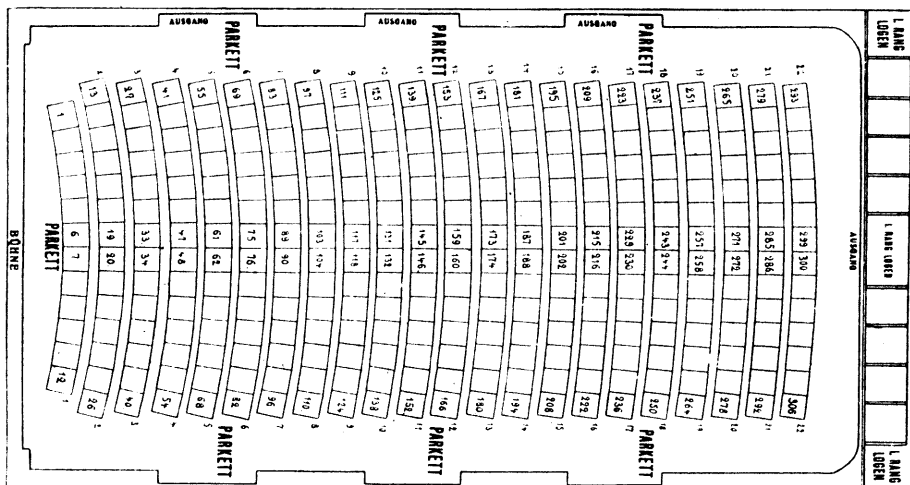

Kammerspiele des Deutschen Theaters.

NW, Schumannstrasse 14.

Das Theater fasst ca. 329 Personen.

Preise der Plätze: 15,— Mk., 10,— Mk., 7,50 Mk. und 5,— Mk.