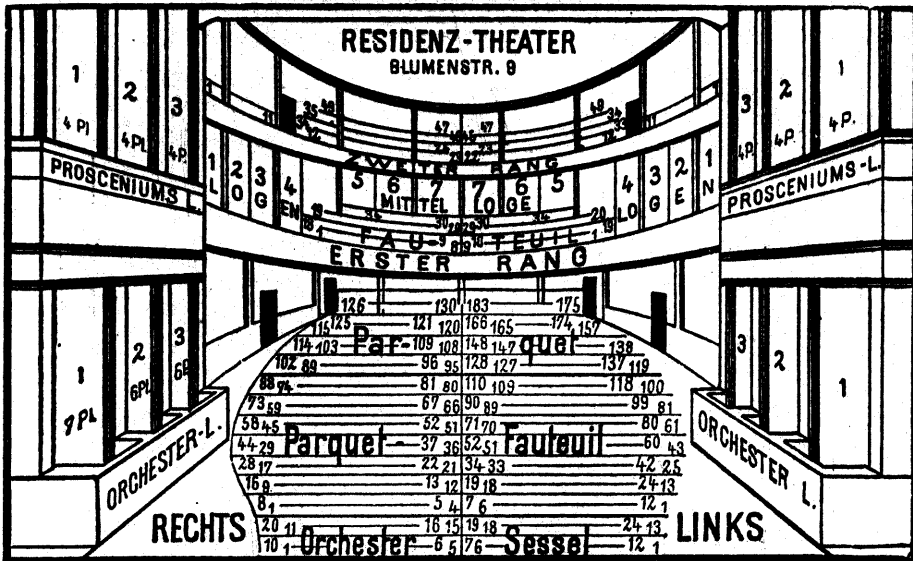

0 27, Blumenstrasse 9.

Residenz-Theater.

Das Theater fasst ca. 700 Personen.

Orchester- und Prosceniumsloge	8,— Mk.	I. Rang-Fauteuil	5,— Mk.
I. Rang-Loge	6,— "	Mittel-Loge	3,50 "
Orchester-Sessel	6,— "	II. Rang-Balkon	2,50 "
Parkett-Fauteuil 1.—14. Reihe	5,— "	II. Rang	2,— "
Parkett 15.—21. Reihe	4,— "	II. Rang (Seite)	1,50 "

Reservierte Billette für die Wochentage müssen am Tage der Vorstellung bis mittags 12 Uhr, solche für die Sonntags-Vorstellungen bis Sonnabend mittag abgeholt werden. Vormerkgebühr wird an der Theaterkasse nicht erhoben. Vorverkauf an der Tageskasse von 10—2 Uhr, im „Invalidendank“, im Intelligenzkontor in Potsdam, Kaiserstr. 3, bei W. Unkel, Blumenstr. 6, Fritz Wagner, Markgrafenstr. 74, Tel. I, 4907 und Kaiser-Keller, Friedrichstr. 178, Tel. I, 9858.

Kantstrasse 12.