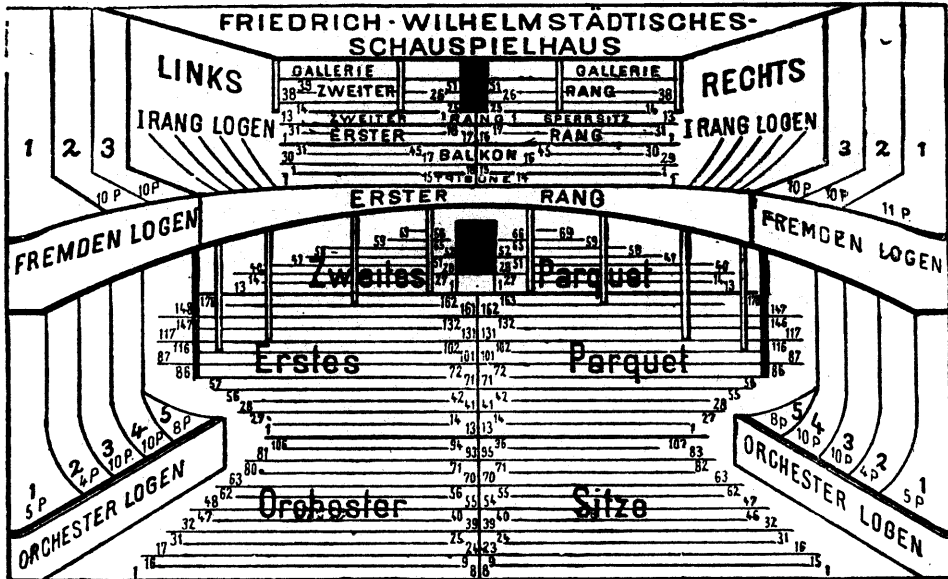

Friedrich-Wilhelmstädtisches Schauspielhaus.

N 4, Chausseestrasse 30-31.

Das Theater fasst 1300 Personen.

	Abonnementspreise inkl. Garderobe u. Theaterzettel	Kassenpreise	Abonnementspreise inkl. Garderobe u. Theaterzettel	Kassenpreise
Logen	1,75 Mk.	3,50 Mk.	1,- Mk.	1,50 Mk.
Orchestersitz	1,50 "	3,- "	0,75 "	1,- "
I. Parkett u. I. Rang	1,25 "	2,- "	0,35 "	0,50 "
II. Parkett				
II. Rang				
Galerie				

Die Tageskasse ist von 10 $\frac{1}{2}$ —2 Uhr täglich geöffnet. An der Abendkasse findet nur der Verkauf für die jeweilige Aufführung statt. Zu jeder angekündigten Vorstellung sind die Eintrittskarten 3 Tage vorher zu haben. Billett-Verkauf findet auch durch den „Invalidendank“, Unt. d. Linden 24 u. das Intelligenzkontor in Potsdam, Kaiserstr. 3, statt.