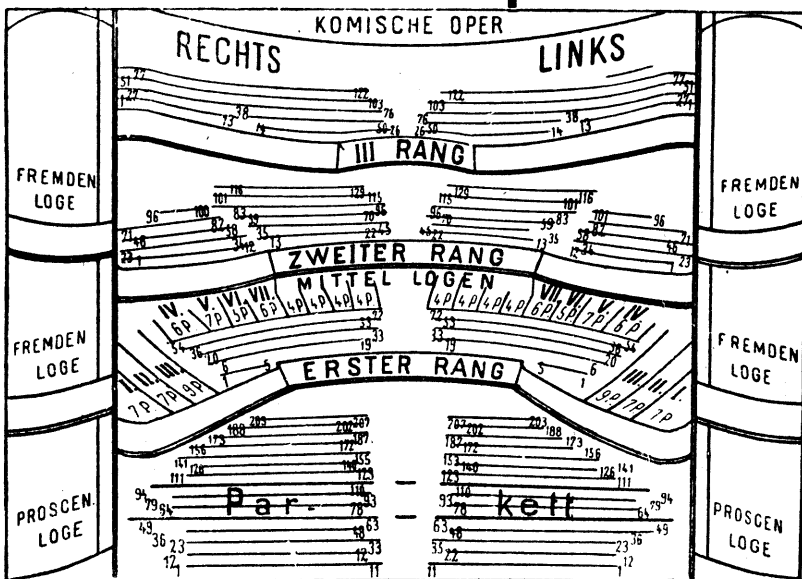

Proszeniums-Loge	10,— Mk.	II. Parkett	5,50 Mk
Orchester-Loge	10,— "	II. Rang 1. Reihe u. Prosz.-Loge .	4,50 "
I. Rang Seiten-Loge	10,— "	II. Rang Mitte	3,50 "
I. Rang Balkon 1. Reihe	8,50 "	II. Rang Seite	2,25 "
I. Rang Balkon!	7,50 "	III. Rang 1. Reihe	2,25 "
Parkett-Fauteuil	7,50 "	III. Rang Mitte	1,75 "
I. Rang Mittel-Loge	6,50 "	III. Rang Seite, Stehplatz	1,25 "
I. Parkett	6,50 "		

Die Tages-kasse ist von 11—2 Uhr geöffnet. Vorverkaufsgebühren bei den Plätzen von 1—3 Mk. 30 Pf., bei den anderen Plätzen 50 Pfg., für die Nachmittagsvorstellung wird keine Vorverkaufsgebühr erhoben. Vorverkauf durch den „Invalidendank“, das Intelligenzkontor in Potsdam, Kaiserstr. 3, Fritz Wagner, Markgrafenstr. 74, Tel. I, 4907 und Kaiser-Keller, Friedrichstr. 178, Tel. I, 9858.