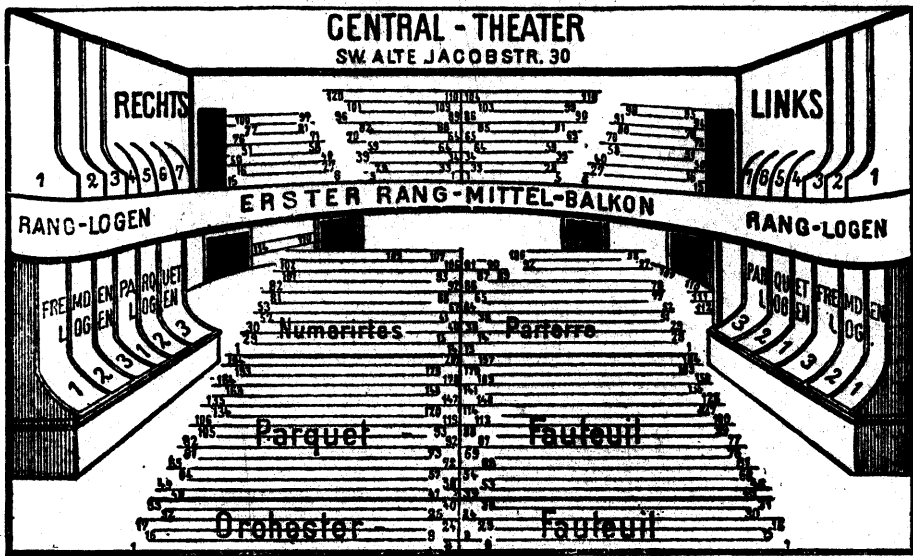

SW 68, Alte Jakob-
strasse 30.

Central-Theater.

Das Theater fasst
1000 Personen.

Orchester-Loge	6,20 Mk.	Balkon (1.—2. Reihe)	3,20 Mk.
Parkett-Loge	5,20 "	Balkon (3.—4. Reihe)	2,60 "
Orchester-Fauteuil (1.—10. Reihe)	4,20 "	Balkon (5.—6. Reihe)	2,20 "
I. Rang-Balkon-Loge	3,20 "	Balkon (7.—10. Reihe)	1,50 "
Parkett-Fauteuil (11.—19. Reihe)	3,20 "	Seiten-Parkett	1,10 "
Parkett (20.—32. Reihe)	2,20 "	Stehplatz	0,60 "

Billett-Vorverkauf an der Theaterkasse von 10—2 Uhr, im Warenhaus Wertheim, Kaufhaus des Westens, „Invalidendank“, Fritz Wagner, Markgrafenstr. 74, Tel. I, 4907 und Kaiser-Keller, Friedrichstr. 178, Tel. I, 9858. An Sonn- und Festtagen nachmittags 3 Uhr — halbe Preise — Freitags Abonnements-Vorstellung.
Bei Bearbeitung des Adressbuchs noch geschlossen!

SW, Königgrätzer-
strasse 57—58.]