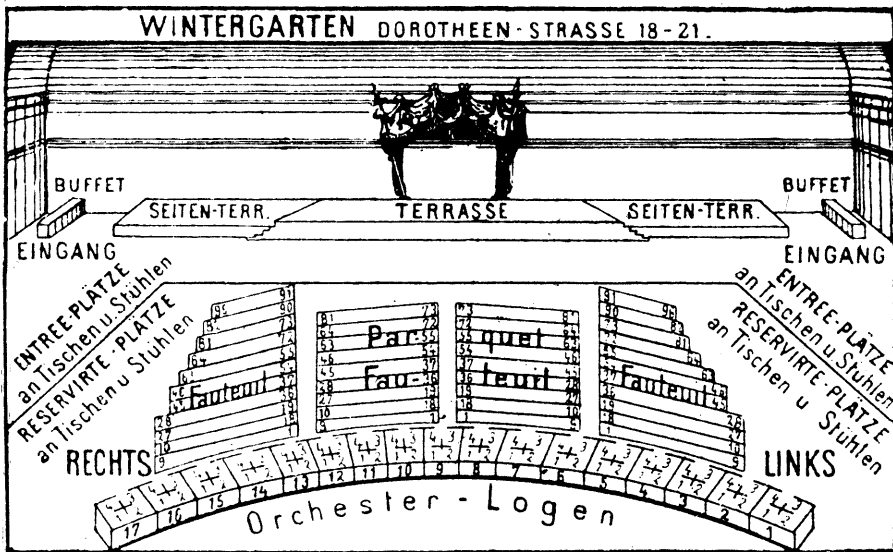

Wintergarten.

NW, Dorotheenstrasse 18—21.

Das Theater fasst 2200 Personen.

Terrasse	6,50 Mk.	Fauteuil	3,85 Mk.
Loge	6,50	Reservierter Platz	2,35
Seiten-Terrasse	4,35	Entree	1,—
Parkett-Fauteuil	4,85		

Mit Ausnahme der Logen u. Terrassen vermöhen sich die Preise an Sonn- u. Festtagen um 50 Pfg. Vorverkauf an der Theaterkasse vormittags von 10 Uhr ununterbrochen, durch den „Invalidendank“, Fritz Wagner, Markgrafenstr. 74, Tel. I, 4907 und Kaiser-Keller, Friedrichstr. 178, Tel. I, 9858. Anfang der Vorstellung 8 Uhr.