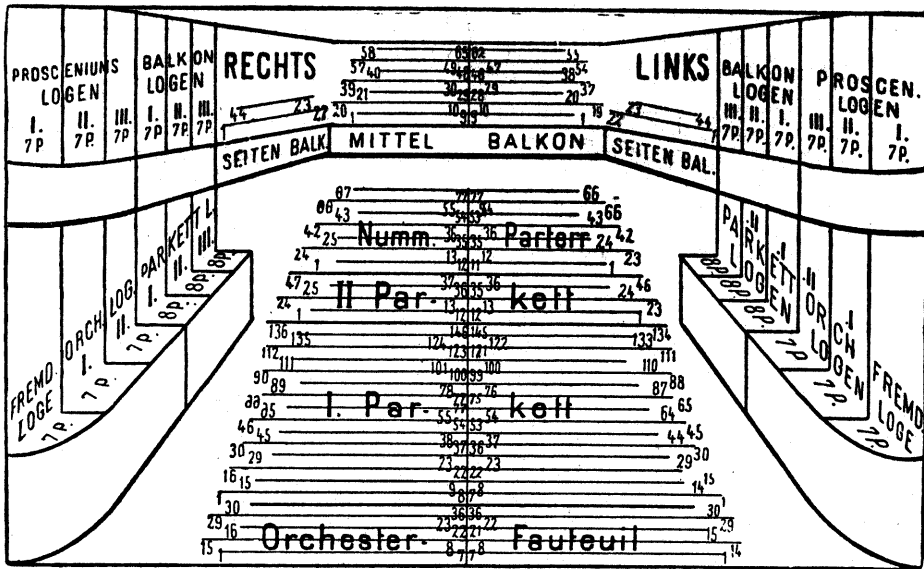

Die Preise sind inklusive Garderobe und Theater-Programm.

	Kass.- abds. Mk.	Abonn- nachm. Mk.	Preis. Mk.
Fremden-Loge	4,85	3,35	6,60
Orchester-Loge	4,10	2,85	6,10
Parkett-Loge	4,10	2,85	5,60
Prosceniums-Loge	3,35	2,40	5,10
Balkon-Loge	3,35	2,40	4,60
Orchest.-Faut. (1.-5. Reih.)	4,50	2,40	4,60
I. Parkett	3,40	1,90	3,60

	Kass.- abds. Mk.	Abonn- nachm. Mk.	Preis. Mk.
II. Parkett	2,40	1,40	4,10
Numeriertes Parkett	1,90	1,10	3,80
Mittel-Balk. (1. u. 2. Reihe)	3,40	1,90	3,50
Mittel-Balk. (ab 4. Reihe)	2,40	1,40	3,10
Seiten-Balkon (1. Reihe)	3,40	1,90	2,90
Seiten-Balkon (2. Reihe)	2,40	1,40	2,90
Stehtplatz	1,—	0,70	2,80

Die Tageskasse ist von 10-2 Uhr geöffnet. Aufgeld wird nicht erhoben. Kassen-
eröffnung abends 7, Anfang 8 Uhr. Vorverkauf im „Invalidendank“ und das Intelligenz-
kontor in Potsdam, Kaiserstr. 3.

früher Carl-Weiss-Theater.