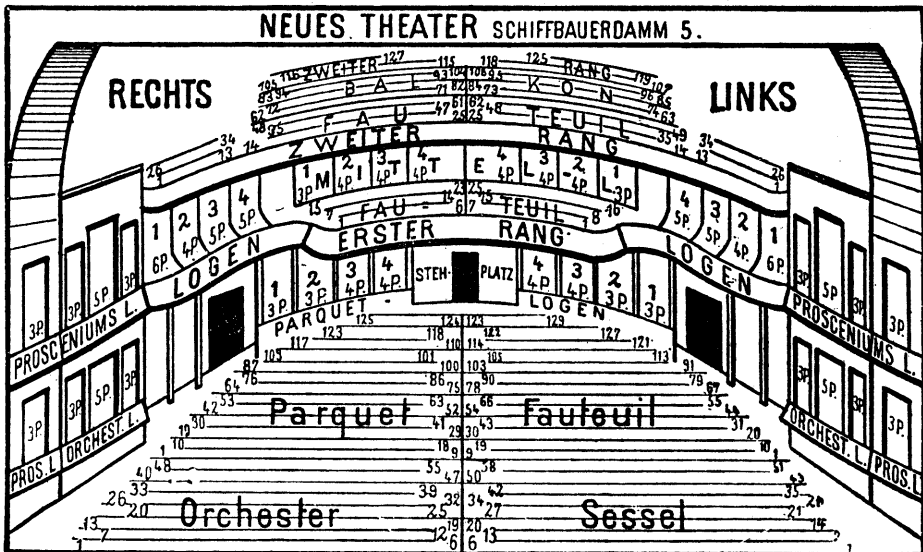

Neues Theater.

NW 6, Schiffbauerdamm 5.

Das Theater fasst 892 Personen.

Proszeniums-Loge	9,— Mk.	Orchester-Fauteuil	5,60 Mk.
Orchester-Loge	9,—	Parkett-Fauteuil	4,60 "
I. Rang-Loge	9,—	II. Rang-Faut. (die ersten 3 Reihen)	3,10 "
Mittel-Loge	5,—	II. Rang-Balk. (die zweit. 3 Reihen)	2,60 "
I. Rang-Fauteuil	5,60 "	II. Rang (die dritten 3 Reihen)	1,60 "
Parkett-Loge	5,—	Preise inkl. Garderobe und Theaterzettel.	

Billete täglich von 10—2 Uhr an der Theaterkasse, bereits 8 Tage vor jeder angekündigt-Vorstellung im „Invalidendank“, Fritz Wagner, Markgrafenstrasse 74, Tel. I, 4907, Kaiser-Keller, Friedrichstr. 178, Tel. 1, 9858 und das Intelligenzkontor in Potsdam, Kaiserstr. 3. Die Vorverkaufsgebühr für jedes Billett beträgt 50 Pfg.