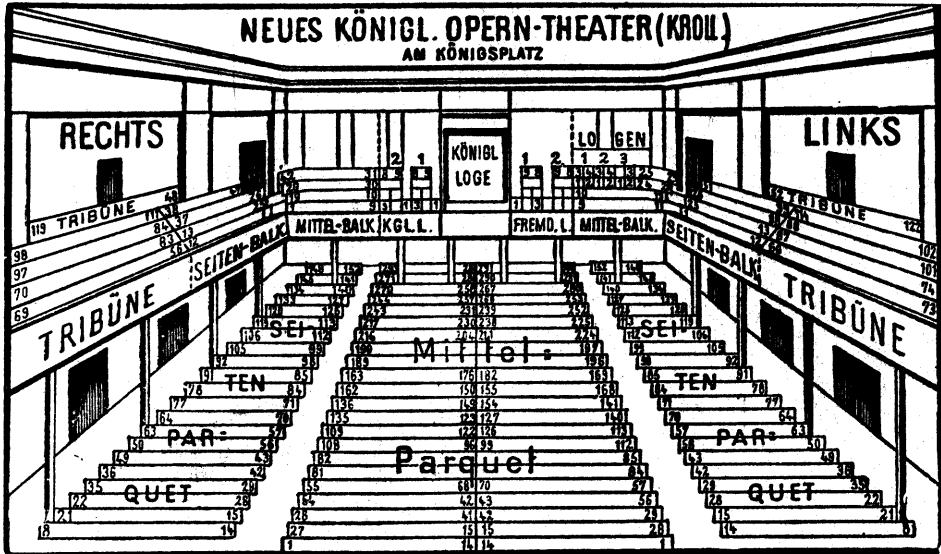

Neues Kgl. Opern-Theater (Kroll).

NW 40, Königs-Platz 7.

Das Theater fasst 1523 Personen.

Da die Preise im Sommer und Winter verschieden sind und auch innerhalb dieser Jahreszeiten variieren, können dieselben nicht angegeben werden. Der Billett-Verkauf findet zu allen angekündigten Vorstellungen statt. Verkaufszeit von 10 $\frac{1}{4}$ —1 Uhr. Eine Zurücknahme von Billetten erfolgt nur im Falle der Abänderung der Vorstellung.