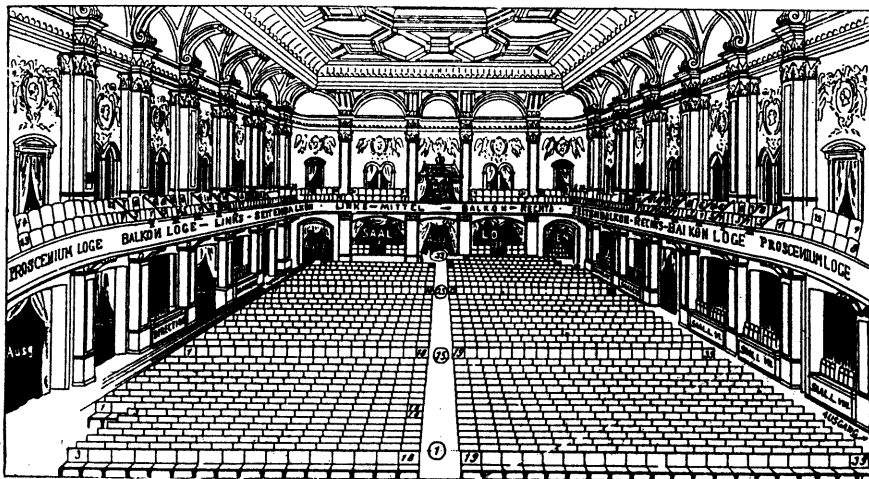

Philharmonie.

SW 11, Bernburger Strasse 22.

Der Saal fasst ca. 2500 Personen.

Abonnementskonzerte des Philharmonischen Orchesters unter Leitung von Arthur Nickisch, populäre Konzerte des Philharmonischen Orchesters unter Leitung von Dr. Kunwald, jeden Sonntag, Dienstag und Mittwoch. Konzerte hervorragender Künstler. Eintrittspreise werden jedesmal bekanntgegeben. — Preise der populären Konzerte: Sonntag 1,—, 1,50, 2,— Mk.; Dienstag und Mittwoch: 0,75, 1,25, 1,75 Mk.