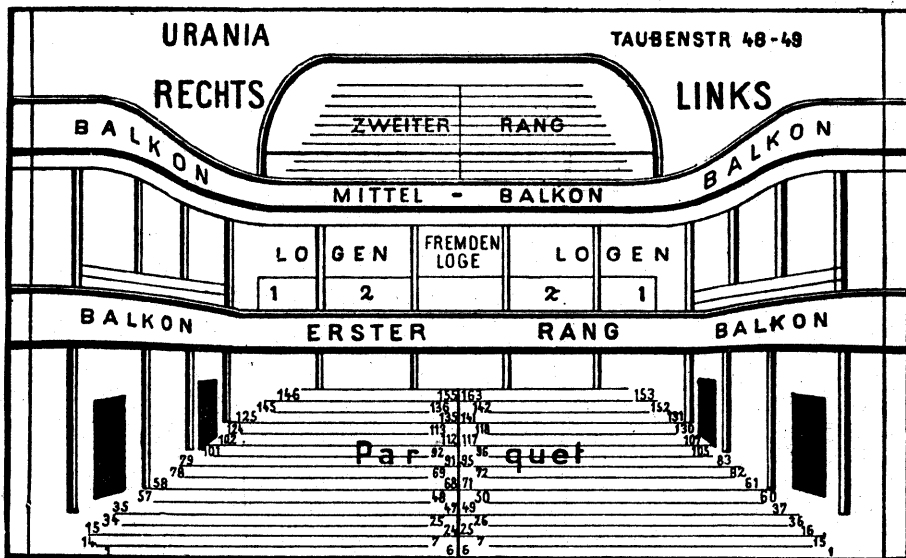

Urania.

W 8, Taubenstrasse 48—49.

Das Theater fasst 700 Personen.

Parkett	2,— Mk.	I. Rang-Fremden-Loge	3,— Mk.
I. Rang-Loge	2,50 "	II. Rang-Mittel-Balkon	1,50 "
I. Rang-Balkon	2,50 "	II. Rang	1,— "
I. Rang-Seiten-Balkon	2,50 "	II. Seiten-Balkon	1,— "