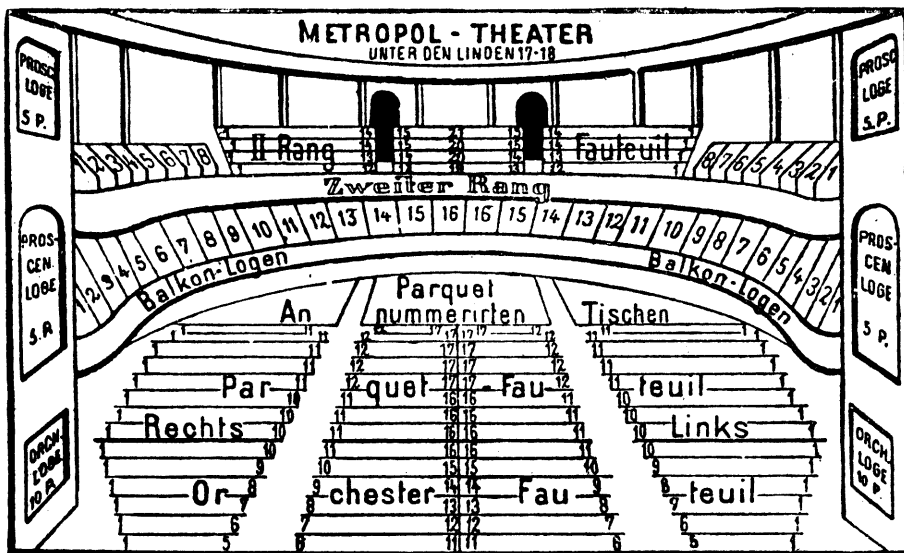

Proszeniums-Loge	10,— Mk.	Parkett an nummerierten Tischen .	2,75 Mk.
Orchester-Loge	8,— "	II. Rang-Fauteuil (2. Reihe)	3,— "
Balkon-Loge	6,50 "	II. Rang-Fauteuil (3. u. 4. Reihe) .	2,— "
Orchester-Fauteuil	5,— "	Balkon-Entree und Promenoire . . .	2,— "
Parkett-Fauteuil	4,— "	Parterre-Stehplatz u. Promenoire .	1,50 "
II. Rang-Fauteuil (1. Reihe)	4,— "	II. Rang Promenoire 1,50 Mk. (nach	
II. Rang-Loge	3,— "	9 Uhr)	1,— "