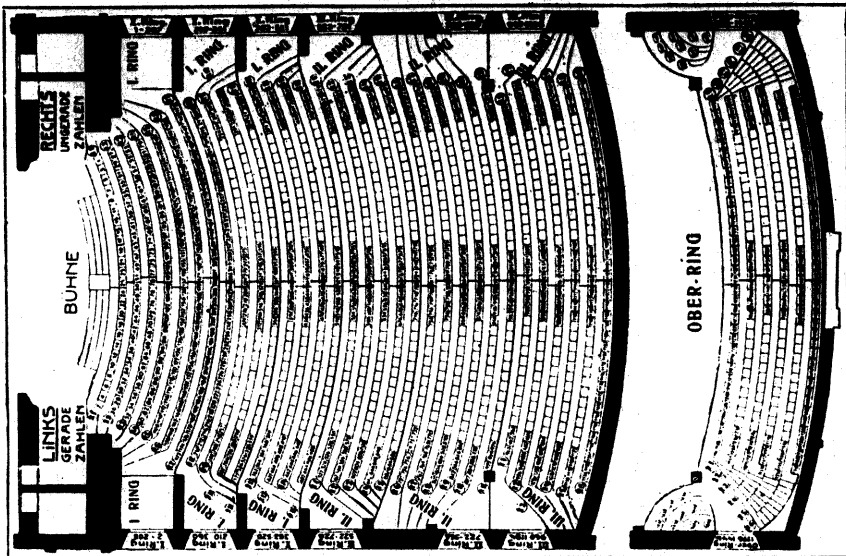

Schiller-Theater Charlottenburg.

Grolmanstr. 70-72, Bismarckstr. 117-120. Das Theater fasst 1446 Personen.

Preise sind einschl. Garderobe und Theaterzettel.

	Kassenpreise	Abonnementspreise	Abonnementspreise für 6 Vorstellungen
I. Ring	2,10 Mk.	1,60 Mk.	9,60 Mk.
II. Ring	1,80 "	1,30 "	7,80 "
III. Ring (1. Reihe)	1,30 "	1,- "	6,- "
III. Ring (2.-4. Reihe)	1,- "	0,75 "	4,50 "
III. Ring (5.-6. Reihe)	0,50 "	0,40 "	2,40 "
Ober-Ring	1,80 "	1,30 "	7,80 "