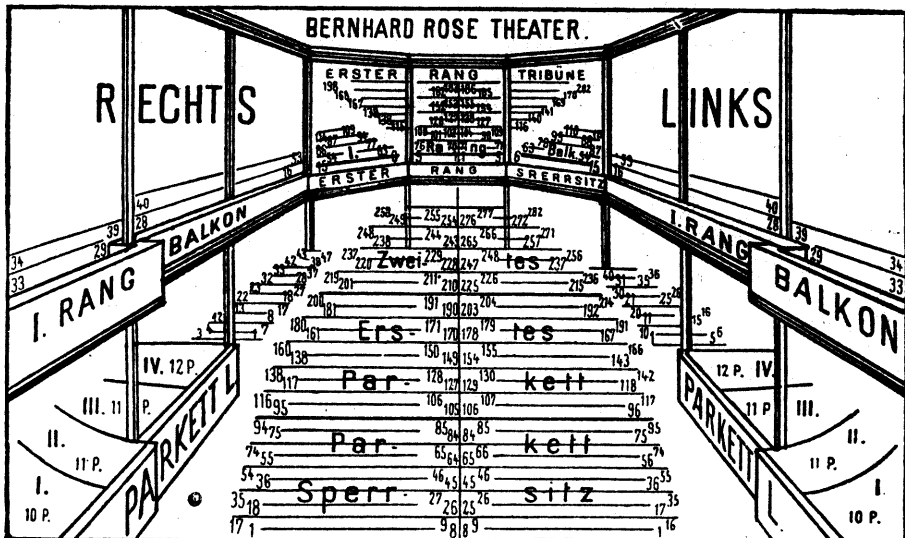

Parkett-Loge	3,—	Mk.
Parkett-Sperr-sitz (Reihe 1-5)	2,—	"
Parkett-Sperr-sitz (Reihe 6-10)	1,50	"
I. Parkett	1,—	"
II. Parkett	0,60	"

Seiten-Parkett	0,60	Mk.
I. Rang-Sperr-sitz	1,75	"
I. Rang-Balkon	1,—	"
I. Rang-Tribüne	0,50	"

Vorverkauf von 10-2 Uhr vormittags und 4-6 Uhr nachmittags an der Theaterkasse.
Vorverkaufsgebühr wird nicht erhoben.