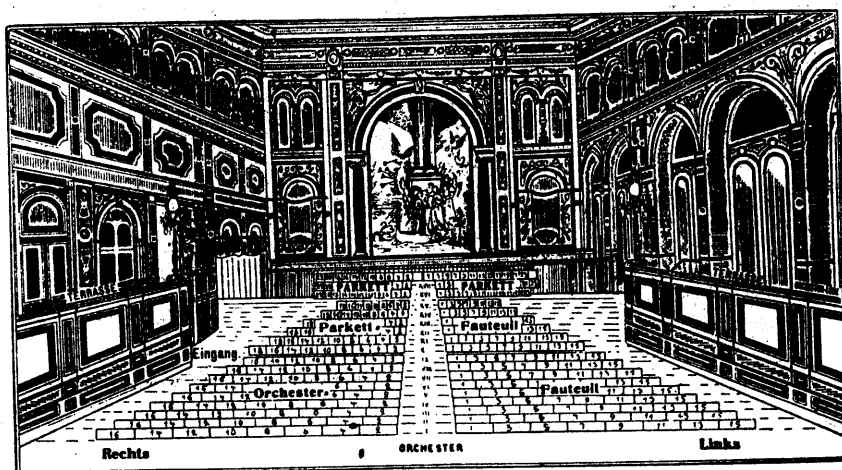

Passage-Theater.

W 64, Unter den Linden 22.

Preise zur Abendvorstellung:

	Wochts.	Sonnt.		Wochts.	Sonnt.
Eintritt	0,50 Mk.	1,— Mk.	Orchest.-Faut.(5.—9.Reihe)	2,— Mk.	2,50 Mk.
Parkett	1,— "	1,50 "	Terrasse	3,— "	4,— "
Parkett-Fauteuil	1,50 "	2,— "	Orchester-Loge	4,— "	5,— "
Orchest.-Faut.(1.—4.Reihe)	2,50 "	3,— "			

Preise für die Nachmittagsvorstellungen:

Eintritt 0,75 Mk. Alle reservierten Plätze ohne Unterschied 1,— Mk.