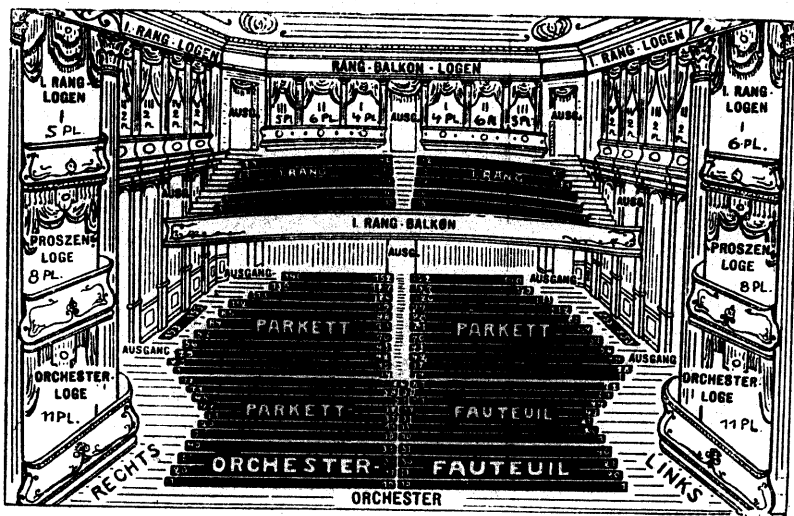

Wochentags	Sonntags		Wochentags	Sonntags
Orchester-Loge	4,10 Mk.	4,60 Mk.	Parkett-Fauteuil	2,40 Mk.	2,80 Mk.
Prozeniums-Loge	4,10 "	4,60 "	Parkett 1.—6. Reihe	1,75 "	2,10 "
Rang-Loge	3,30 "	3,80 "	Parkett 7.—11. Reihe	1,30 "	1,75 "
Rang-Loge für 2 Pers. à	4,50 "	5,00 "	I. Rang-Balkon	1,75 "	2,10 "
Balkon-Loge	3,10 "	3,60 "	I. Rang	1,30 "	1,75 "
Orchester-Fauteuil	3,10 "	3,60 "			

Die Kasse ist für den Vorverkauf wochentags und Sonntags von 11—2 Uhr geöffnet, ausserdem Vorverkauf durch den „Invalidendank“ und das Intelligenzkontor in Potsdam, Kaiserstr. 3. Eröffnung der Abendkasse wochentags 7 Uhr, Sonntags 6½ Uhr. Anfang der Vorstellungen wochentags und Sonntags 8 Uhr. Telephonische Billet-Bestellungen werden mit Adressen-Angabe entgegengenommen. Nachmittags-Vorstellungen werden durch die Tagesblätter angekündigt. Spielzeit vom September bis Mai.