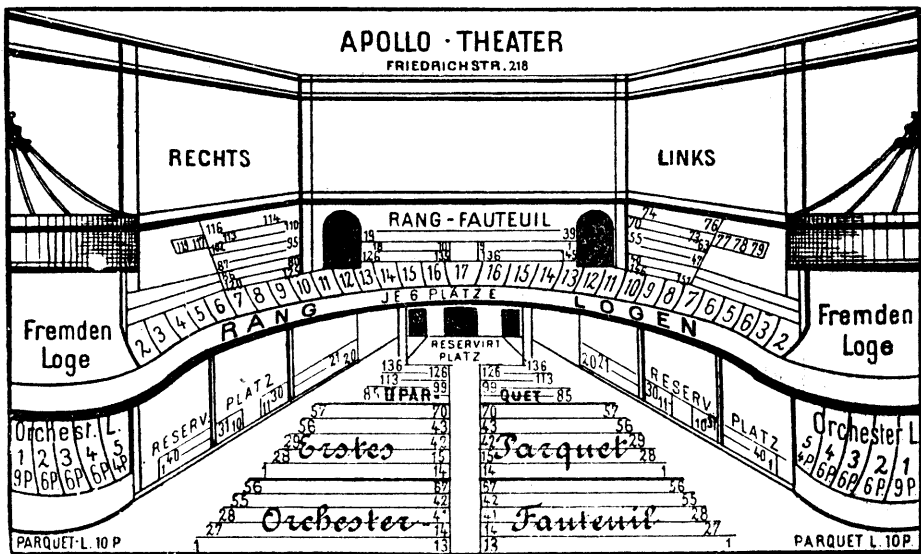

Apollo-Theater.

SW 48, Friedrichstrasse 218.

Das Theater fasst 1850 Personen.

Prozeniums-Loge	5,50 Mk.	Orchester-Fauteuil	3,50 Mk.
Fremden-Logen	5,50 "	I. Parkett . . . . . (Sonntag 3,-)	2,70 "
Orchester-Loge	5,50 "	II. Parkett . . . . . (Sonntag 2,50)	2,20 "
Parkett-Loge . . . . . (Sonntag 4,50)	4,20 "	Rang-Fauteuil . . . . . (Sonntag 2,50)	2,20 "
I. Rang-Loge (Mitte) (Sonntag 4,50)	4,20 "	Reservierter Platz . . . . . (Sonntag 2,-)	1,50 "
I. Rang-Loge (Seite)	3,20 "	Entree	1,- "

Der Vorverkauf findet Wochentags und Sonntags von 10-2 Uhr im Theater statt; weitere Verkaufsstelle bei Fritz Wagner, Markgrafenstr. 74, Tel. I, 4907 und Kaiser-Keller, Friedrichstr. 178, Tel. I, 9858. Sommersaison: Anfang 8 Uhr. Wintersaison: Anfang 8 Uhr.