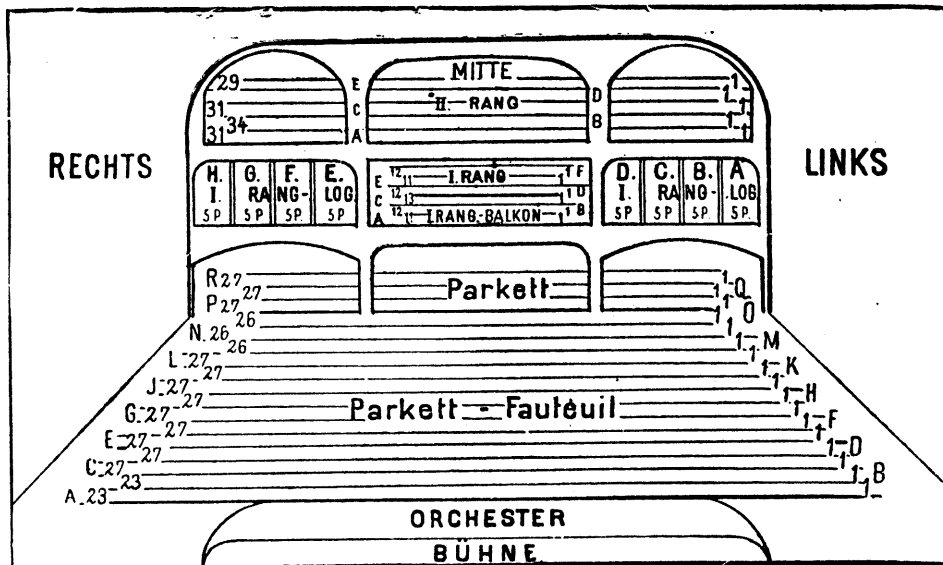

Gastspiel-Theater.

SO 16, Köpenicker Strasse 68.

Das Theater fasst ca. 800 Personen.

I. Rang-Loge	Abends 3,10 Mk.	Nachm. 1,50 Mk.	I. Rang-Balkon	Abends 2,30 Mk.	Nachm. 1,20 Mk.
Parkett-Faut. (1.-4. Reihe)	3,10 "	1,50 "	I. Rang	1,70 "	1,— "
Parkett-Faut. (5.-10. Reihe)	2,60 "	1,30 "	II. Rang-Balkon	1,50 "	1,10 "
Park.-Faut. (11.-16. Reihe)	2,10 "	1,10 "	II. Rang	1,10 "	0,70 "
Parkett	1,70 "	1,— "	Stehplatz	0,50 "	0,50 "

Keine Vorverkaufsgebühr. — Tageskasse im Theater von 10—2 Uhr, abends von 6 Uhr geöffnet. Anfang wochentags u. Sonntags 8 Uhr. Sonntags-Nachmittags-Vorstellungen 3 Uhr. Billettverkauf durch den „Invalidendank“, Unt. d. Linden 24 und das Intelligenzkontor in Potsdam, Kaiserstrasse 3.