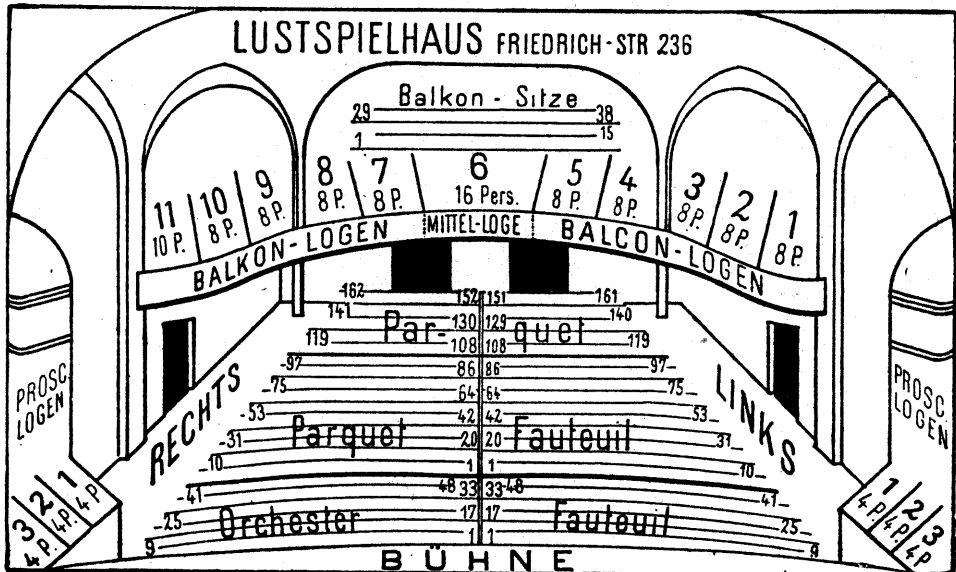

Lustspielhaus.

SW 48. Friedrichstrasse 236.

Das Theater fasst ca. 600 Personen.

Preise sind inkl. Programm.

Proszeniums-Logensitz	7,70 Mk.	Parkett (9.—11. Reihe)	3,20 "
Orchester-Fauteuil	5,20 "	Balkon-Logensitz	5,70 "
Parkett-Fauteuil (1.—8. Reihe)	4,20 "	Balkon-Sitze	2,20 "

Vorverkauf an der Tageskasse von 10 $\frac{1}{2}$ —2 Uhr. Vorverkaufsgebühr für Proszeniums-, Balkon-Loge und Fauteuil beträgt 50 Pfg., für hintere Parkettplätze und Balkonsitze 30 Pfg.