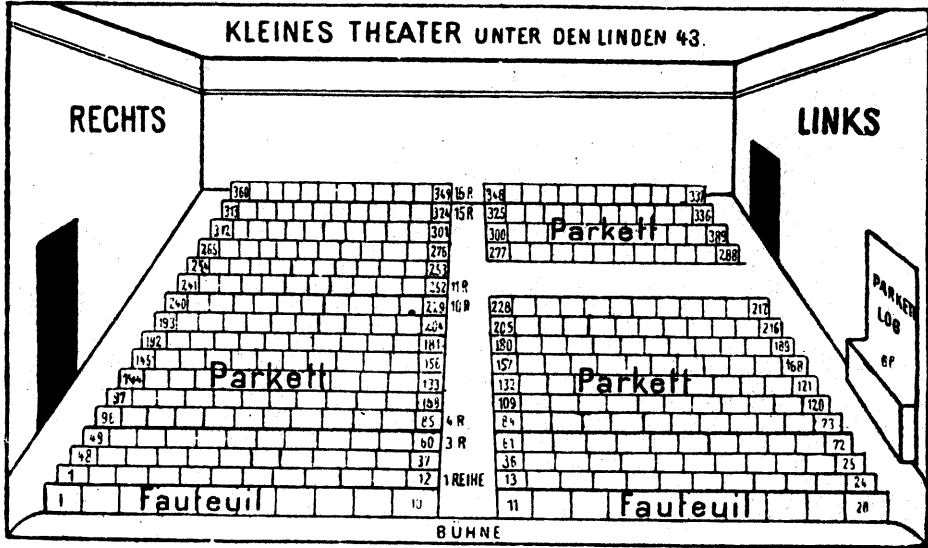

Kleines Theater

früher „Schall und Rauch“.

NW, Unter den Linden 43.

Das Theater fasst ca. 400 Personen.

Parkett-Loge	6,50 Mk.	Parkett, 6.—12. Reihe	5,00 Mk.
Fauteuil	10,50 "	Parkett, 13.—15. Reihe	3,30 "
Parkett, 1.—5. Reihe	6,50 "	Parkett, 16. Reihe	2,50 "

Vorverkauf an der Tageskasse von 10—2 Uhr, bei Fritz Wagner, Markgrafenstr. 74, Tel. I, 4907 und Kaiser-Keller, Friedrichstr. 178, Tel. I, 9858. Vorverkaufsgebühr für jedes Billett 50 Pfg. Vorbestellte Billette müssen bis 11 Uhr vormittags abgeholt werden. Sonntags ist die Kasse von 1—2 Uhr geschlossen.