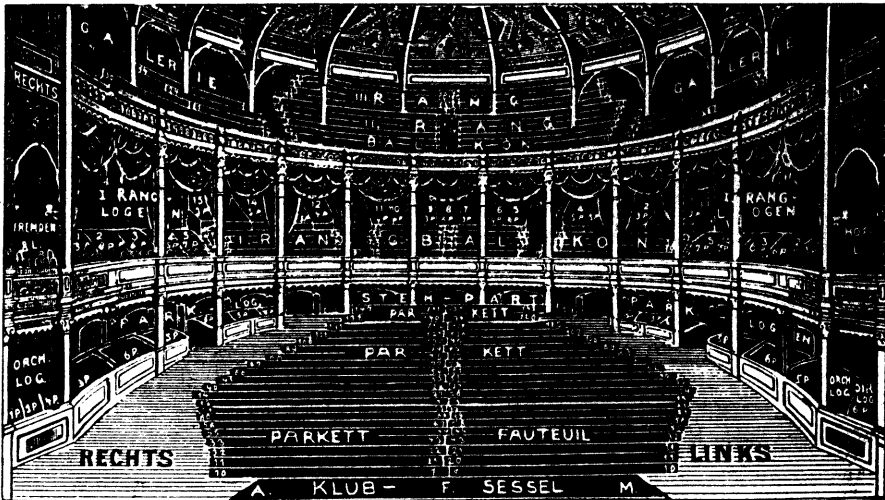

Berliner Theater.

SW 12, Charlottenstr. 90—92.

Das Theater fasst 1600 Personen.

Preise der Plätze inkl. Zettel und Garderobe.

Fremden-Loge	7,50 Mk.	Parkett (10.—13. Reihe)	2,35 Mk.
Orchester-Loge	7,50 "	I. Rang-Fauteuil	4,35 "
Parkett-Loge	6,50 "	I. Rang-Balkon (2. Reihe)	3,35 "
I. Rang-Loge	6,50 "	I. Rang-Balkon (3.—5. Reihe)	2,85 "
I. Rang-Mittelloge	4,50 "	II. Rang-Balkon (1.—3. Reihe)	2,35 "
Klubsessel	6,35 "	II. Rang-Balkon (4.—6. Reihe)	1,85 "
Parkett-Fauteuil (1.—2. Reihe)	5,35 "	III. Rang	1,25 "
Parkett-Fauteuil (3.—4. Reihe)	4,85 "	Galerie-Sitzplatz	1,25 "
Parkett-Fauteuil (5.—6. Reihe)	4,35 "	Parkett-Stehplatz	1,85 "
Parkett-Fauteuil (7.—8. Reihe)	3,85 "	Parterre-Stehplatz	1,35 "
Parkett (1.—5. Reihe)	3,35 "	Galerie-Stehplatz	0,50 "
Parkett (6.—9. Reihe)	2,85 "		

Vorverkaufsgebühr für die Plätze von 2,35 Mk. aufwärts 50 Pfg., von 1,85 bis 2,35 Mk. 30 Pfg., unter 1,85 Mk. keine Vorverkaufsgebühr. — Billette zu allen angekündigten Vorstellungen täglich von 10—2 Uhr an der Theaterkasse. Ausserdem auch durch den „Invalidendank“, Unter d. Linden 24, F. Wagner, Markgrafenstr. 74, Tel. I, 4907 und Kaiser-Keller, Friedrichstr. 178, Tel. I, 9858 und das Intelligenzkontor in Potsdam, Kaiserstr. 3.