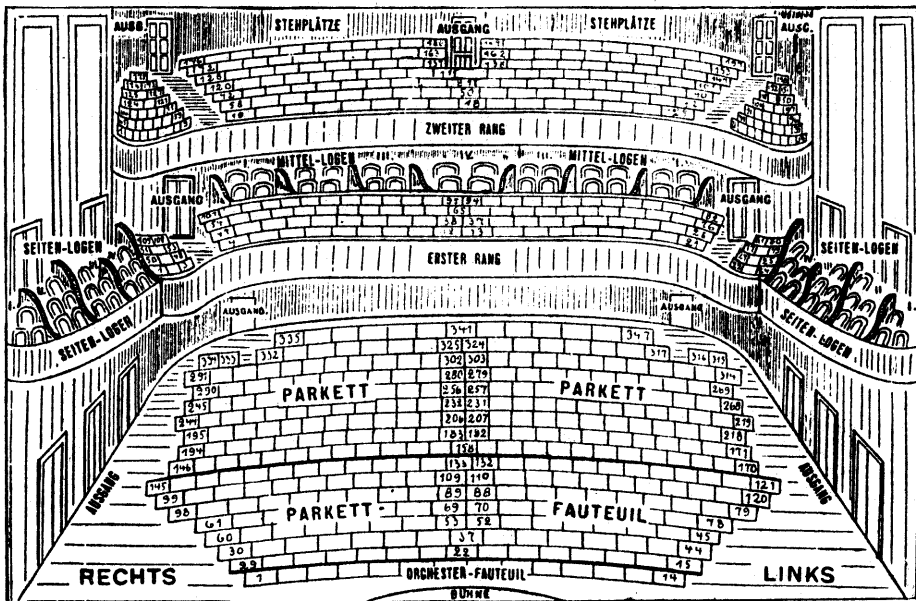

Hebbel-Theater.

Das Theater fasst
800 Personen.

Orchesterfauteuil (eine Reihe)	8,— Mk.	I. Rang (2.—4. Reihe)	6,— Mk.
Parkettfauteuil	6,— "	II. Rang (1. Reihe)	3,80 "
Parkett	4,50 "	II. Rang Mitte (2.—3. Reihe)	3,— "
I. Rang-Loge (1. Reihe)	6,50 "	II. Rang Mitte (4.—7. Reihe)	2,50 "
I. Rang-Loge (2. und 3. Reihe)	6,— "	II. Rang Seite (2.—7. Reihe)	2,— "
I. Rang (1. Reihe)	6,50 "	Stehplatz	1,— "

Die Tageskasse ist von 10—2 Uhr geöffnet. Vorverkaufsgebühr für Parkett und I. Rang 50 Pfennig, für den II. Rang 30 Pfennig, für Stehplätze kein Aufgeld.