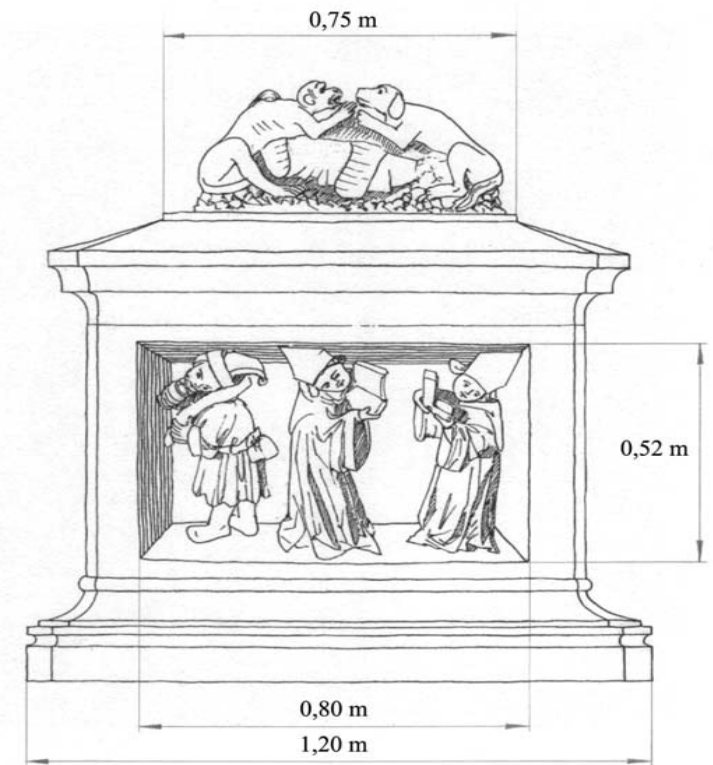

Querfurt, Burgkirche. Grabtumba Gebhards XIV.

Kartierungsthema: Fassungsreste V

Bezeichnung: Draufsicht

Zeichnung: Steffi Hunger 2006; Linienzeichnung Archiv LD F

 fassungstragende Oberfläche

Querfurt, Burgkirche. Grabtumba Gebhards XIV.

Kartierungsthema: Abmessungen des Grabmals

Bezeichnung: Ansicht von Süden und Osten (Zeichnung nicht maßstäblich)

Zeichnung: Steffi Hunger 2006; Linienzeichnung links Archiv LD F

Querfurt, Burgkirche. Grabtumba Gebhards XIV.

Kartierungsthema: Schadbilder V

Bezeichnung: Draufsicht

Zeichnung: Steffi Hunger, Oktober 2006

- Verlust der originalen Oberfläche durch mech. Einwirkung
- Bruch der plastischen Ergänzung
- Bruch im Stein