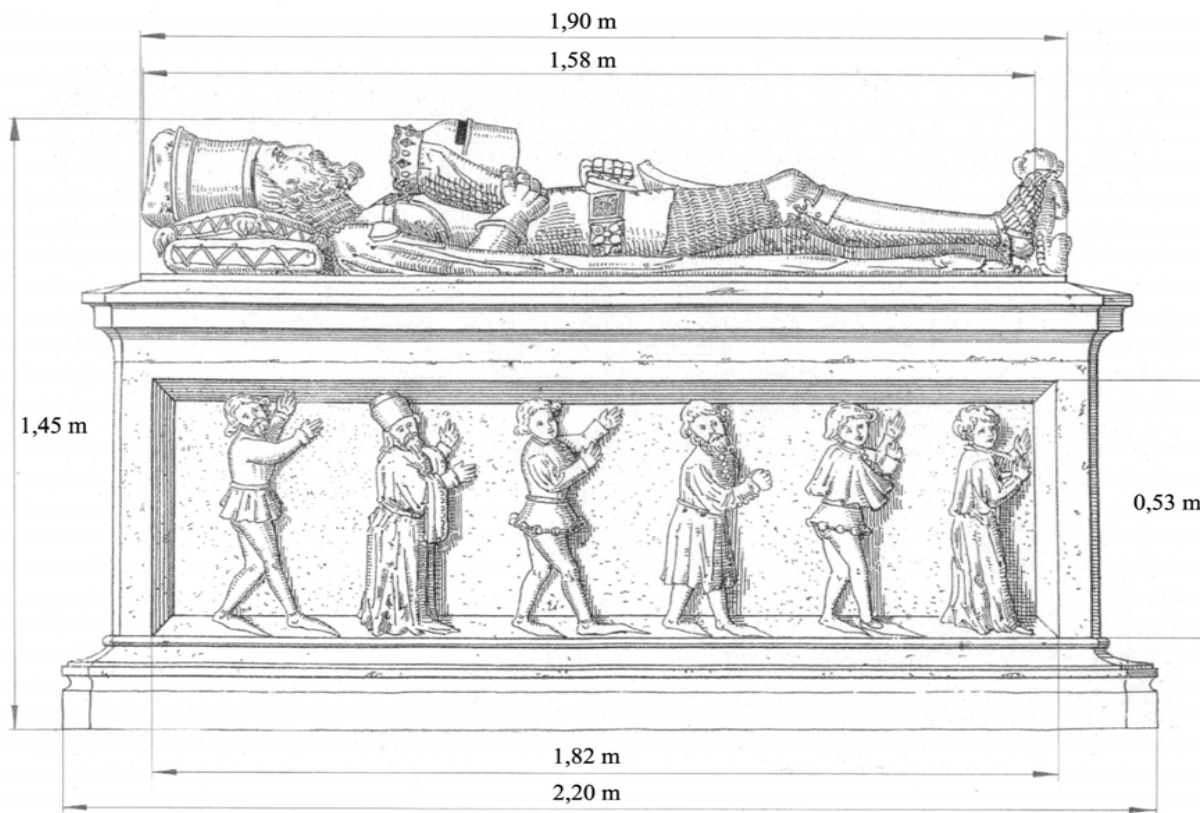

Querfurt, Burgkirche. Grabtumba Gebhards XIV.

Kartierungsthema: Fassungsreste V

Bezeichnung: Draufsicht

Zeichnung: Steffi Hunger 2006; Linienzeichnung Archiv LD F

 fassungstragende Oberfläche

Querfurt, Burgkirche. Grabtumba Gebhards XIV.

Kartierungsthema: Abmessungen des Grabmals

Bezeichnung: Ansicht von Süden und Osten (Zeichnung nicht maßstäblich)

Zeichnung: Steffi Hunger 2006; Linienzeichnung links Archiv LD F

Querfurt, Burgkirche. Grabtumba Gebhards XIV.

Kartierungsthema: Schadbilder V

Bezeichnung: Draufsicht

Zeichnung: Steffi Hunger, Oktober 2006

- Verlust der originalen Oberfläche durch mech. Einwirkung
- Bruch der plastischen Ergänzung
- Bruch im Stein