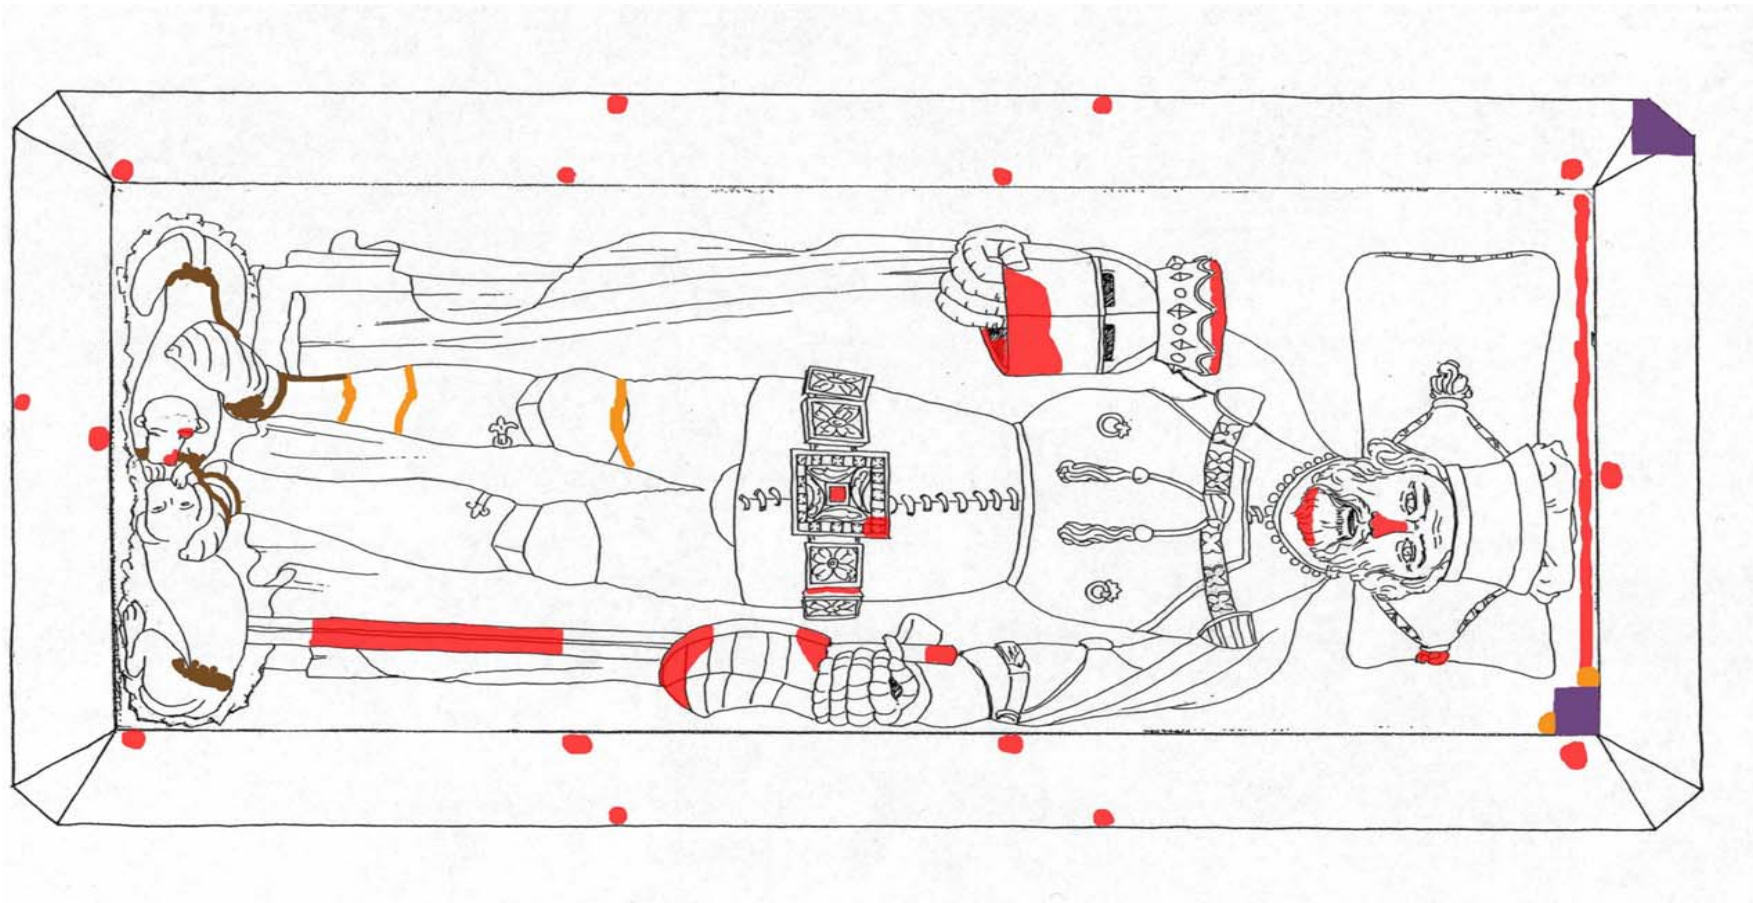

Querfurt, Burgkirche. Grabtumba Gebhards XIV.

Kartierungsthema: Fassungsreste V

Bezeichnung: Draufsicht

Zeichnung: Steffi Hunger 2006; Linienzeichnung Archiv LD F

 fassungstragende Oberfläche

Querfurt, Burgkirche. Grabtumba Gebhards XIV.

Kartierungsthema: Abmessungen des Grabmals

Bezeichnung: Ansicht von Süden und Osten (Zeichnung nicht maßstäblich)

Zeichnung: Steffi Hunger 2006; Linienzeichnung links Archiv LD F

Querfurt, Burgkirche. Grabtumba Gebhards XIV.

Kartierungsthema: Schadbilder V

Bezeichnung: Draufsicht

Zeichnung: Steffi Hunger, Oktober 2006

- Verlust der originalen Oberfläche durch mech. Einwirkung
- Bruch der plastischen Ergänzung
- Bruch im Stein

Querfurt, Burgkirche. Grabtumba Gebhards XIV.	
Kartierungsthema:	Zugefügte Materialien V
Bezeichnung:	Draufsicht
Zeichnung:	Steffi Hunger, Oktober 2006

- Gipsstuckergänzung
- Sandsteinverierung
- Klebematerial (Klebungen von 1946)
- Klebematerial (älteren Datums)