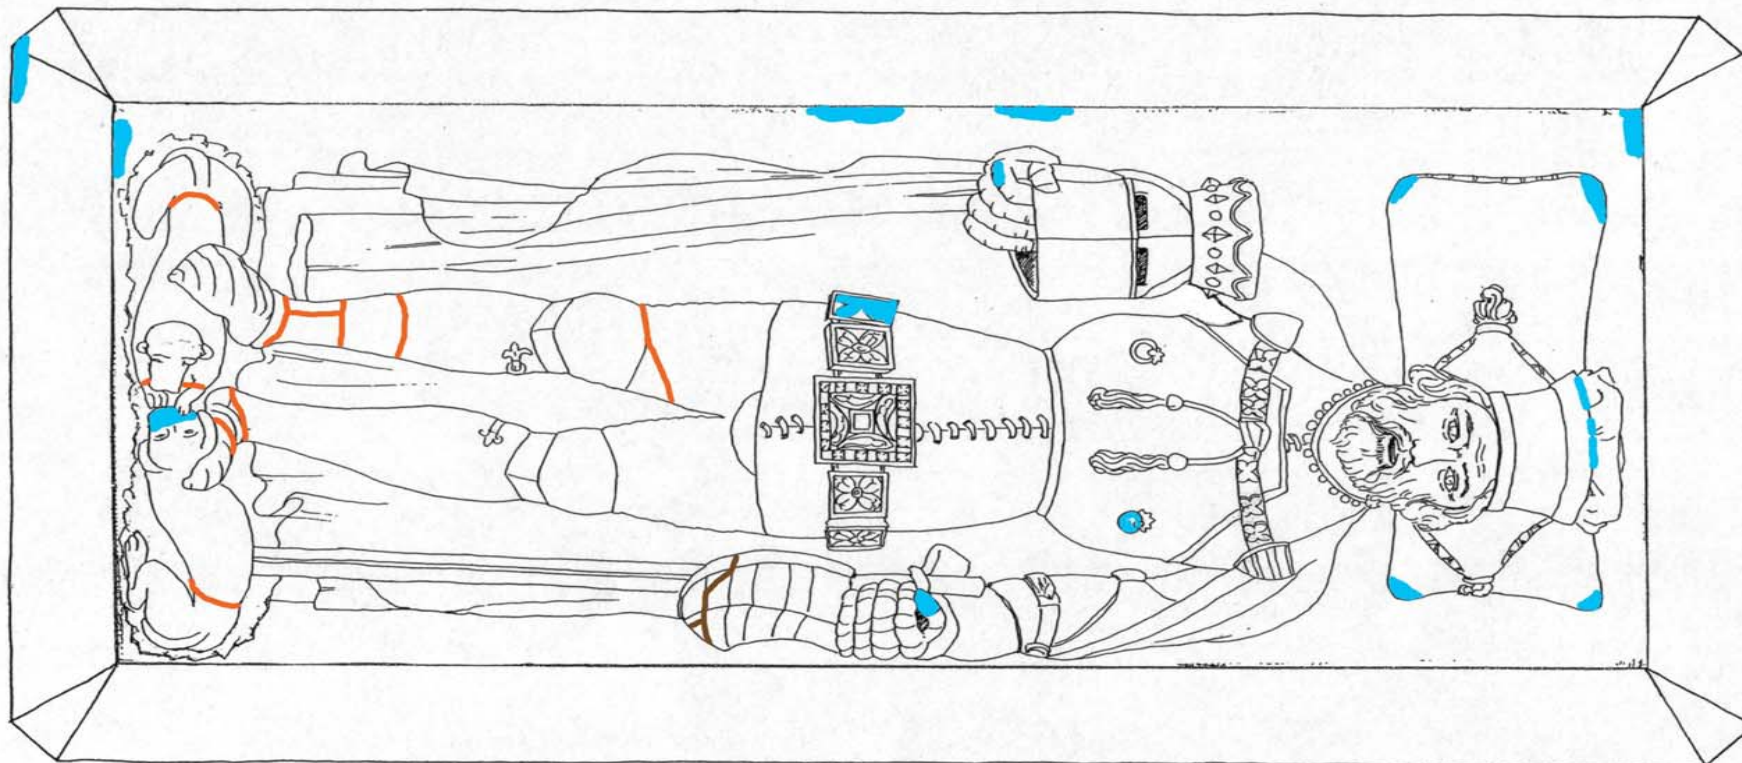

Querfurt, Burgkirche. Grabtumba Gebhards XIV.

Kartierungsthema: Fassungsreste V

Bezeichnung: Draufsicht

Zeichnung: Steffi Hunger 2006; Linienzeichnung Archiv LD F

 fassungstragende Oberfläche

Querfurt, Burgkirche. Grabtumba Gebhards XIV.

Kartierungsthema: Abmessungen des Grabmals

Bezeichnung: Ansicht von Süden und Osten (Zeichnung nicht maßstäblich)

Zeichnung: Steffi Hunger 2006; Linienzeichnung links Archiv LD F

Querfurt, Burgkirche. Grabtumba Gebhards XIV.

Kartierungsthema: Schadbilder V

Bezeichnung: Draufsicht

Zeichnung: Steffi Hunger, Oktober 2006

- Verlust der originalen Oberfläche durch mech. Einwirkung
- Bruch der plastischen Ergänzung
- Bruch im Stein

Querfurt, Burgkirche. Grabtumba Gebhards XIV.	
Kartierungsthema:	Zugefügte Materialien V
Bezeichnung:	Draufsicht
Zeichnung:	Steffi Hunger, Oktober 2006

- Gipsstuckergänzung
- Sandsteinverierung
- Klebematerial (Klebungen von 1946)
- Klebematerial (älteren Datums)