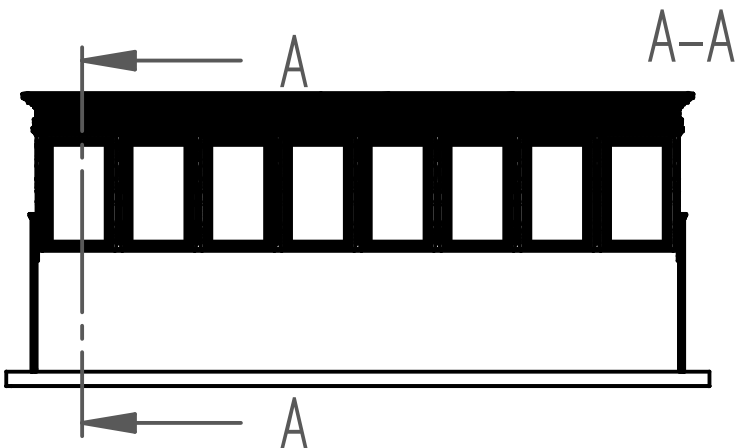

Teilekennzeichnung: V - VIII 3, 4
 Blatt - Nr.: 02/ 04
 Erstellt von: Sascha Hahn
 Datum: 20. 04. 2010

Diplom SS 2010

M 1 : 6
 (Bemassung in mm)

Objekt / Inventarnummer: Chorgestühl, italienisch/ 1912, 61	Bearbeiter: Sascha Hahn
	Datum: 28. 07. 2010
Besitzer: Kunstgewerbemuseum Berlin	
Thema Präsentationsvorschlag	Version 1