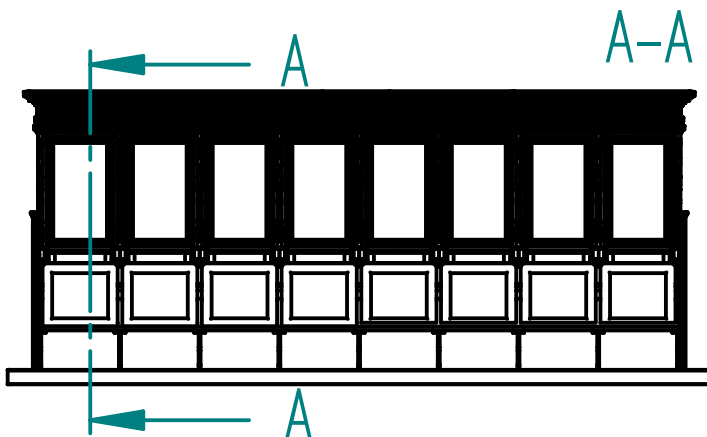

Präsentationsvorschlag

Blatt - Nr.: Version 1

Erstellt von: Sascha Hahn

Datum: 20. 07. 2010

Diplom SS 2010

M 1 : 11

(Bemassung in mm)

Objekt / Inventarnummer: Chorgestühl, italienisch/ 1912, 61	Bearbeiter: Sascha Hahn
	Datum: 28. 07. 2010
Besitzer: Kunstgewerbemuseum Berlin	
Thema Präsentationsvorschlag	Version 2