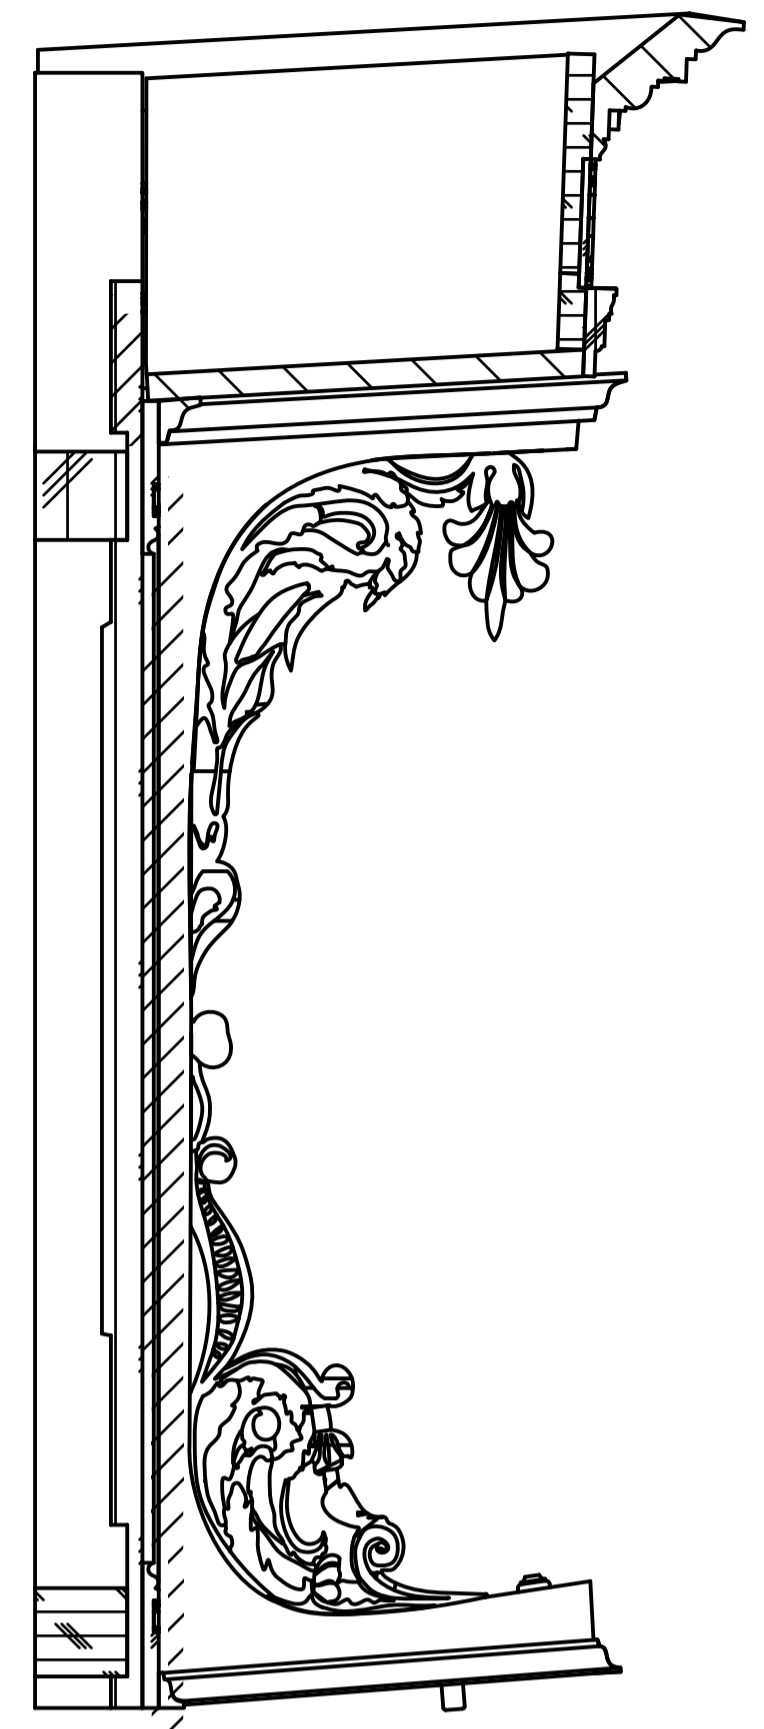

Schnitt A-A