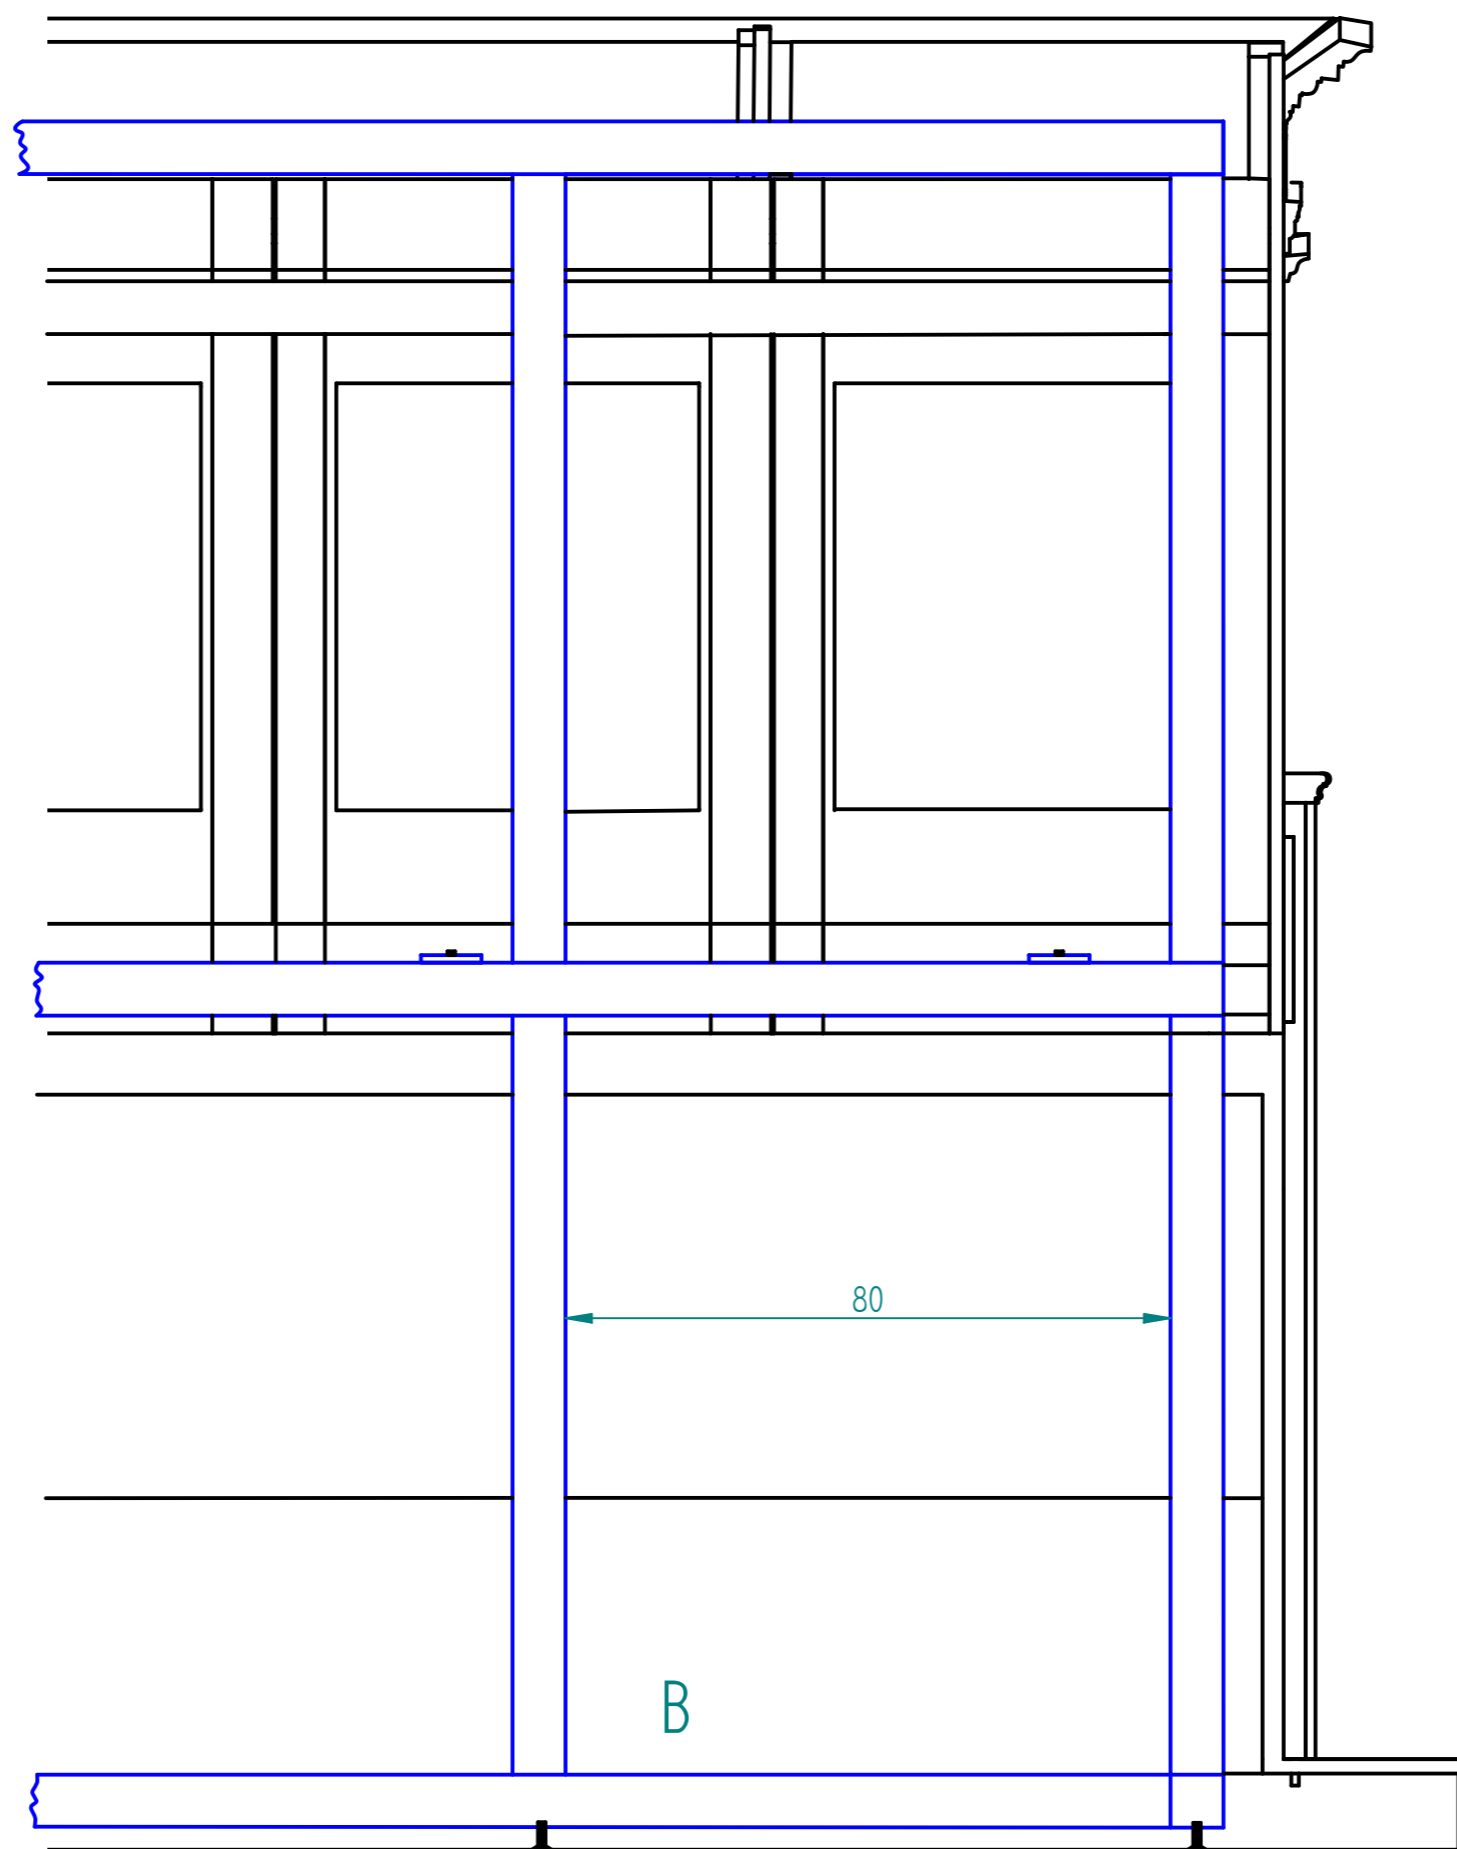

Präsentationsvorschlag

Blatt - Nr.: Version 2

Erstellt von: Sascha Hahn

Datum: 20. 07. 2010

Diplom SS 2010

M 1 : 11

(Bemassung in mm)

Objekt: Chorgestühl, italienisch
 Besitzer: Kunstgewerbemuseum Berlin
 Inv. Nr.: 1921, 61