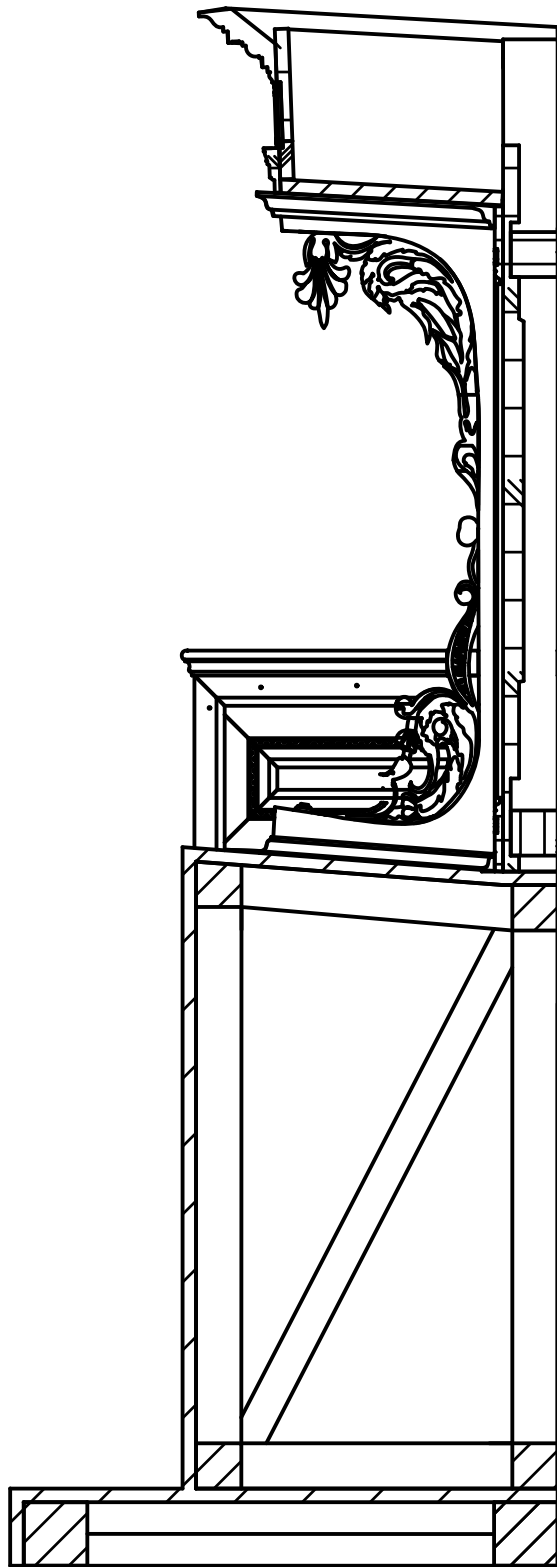

Teilekennzeichnung: I - IV 3, 4

Blatt - Nr.: 01/ 04

Erstellt von: Sascha Hahn

Datum: 20. 04. 2010

Diplom SS 2010

M 1 : 6
 (Bemassung in mm)

Schnitt A-A

F

Objekt: Chorgestühl, italienisch
 Besitzer: Kunstgewerbemuseum Berlin
 Inv. Nr.: 1921, 61

FH Potsdam
 Fachbereich Architektur und Städtebau
 Studiengang Restaurierung
 Betreuung: Dipl. Rest. H. Michaelсен
 Dipl. Ing. W. Pape

Teilekennzeichnung: V - VIII 3, 4
 Blatt - Nr.: 02/ 04
 Erstellt von: Sascha Hahn
 Datum: 20. 04. 2010

Diplom SS 2010

M 1 : 6
 (Bemassung in mm)

Objekt / Inventarnummer: Chorgestühl, italienisch/ 1912, 61	Bearbeiter: Sascha Hahn
	Datum: 28. 07. 2010
Besitzer: Kunstgewerbemuseum Berlin	
Thema Präsentationsvorschlag	Version 1