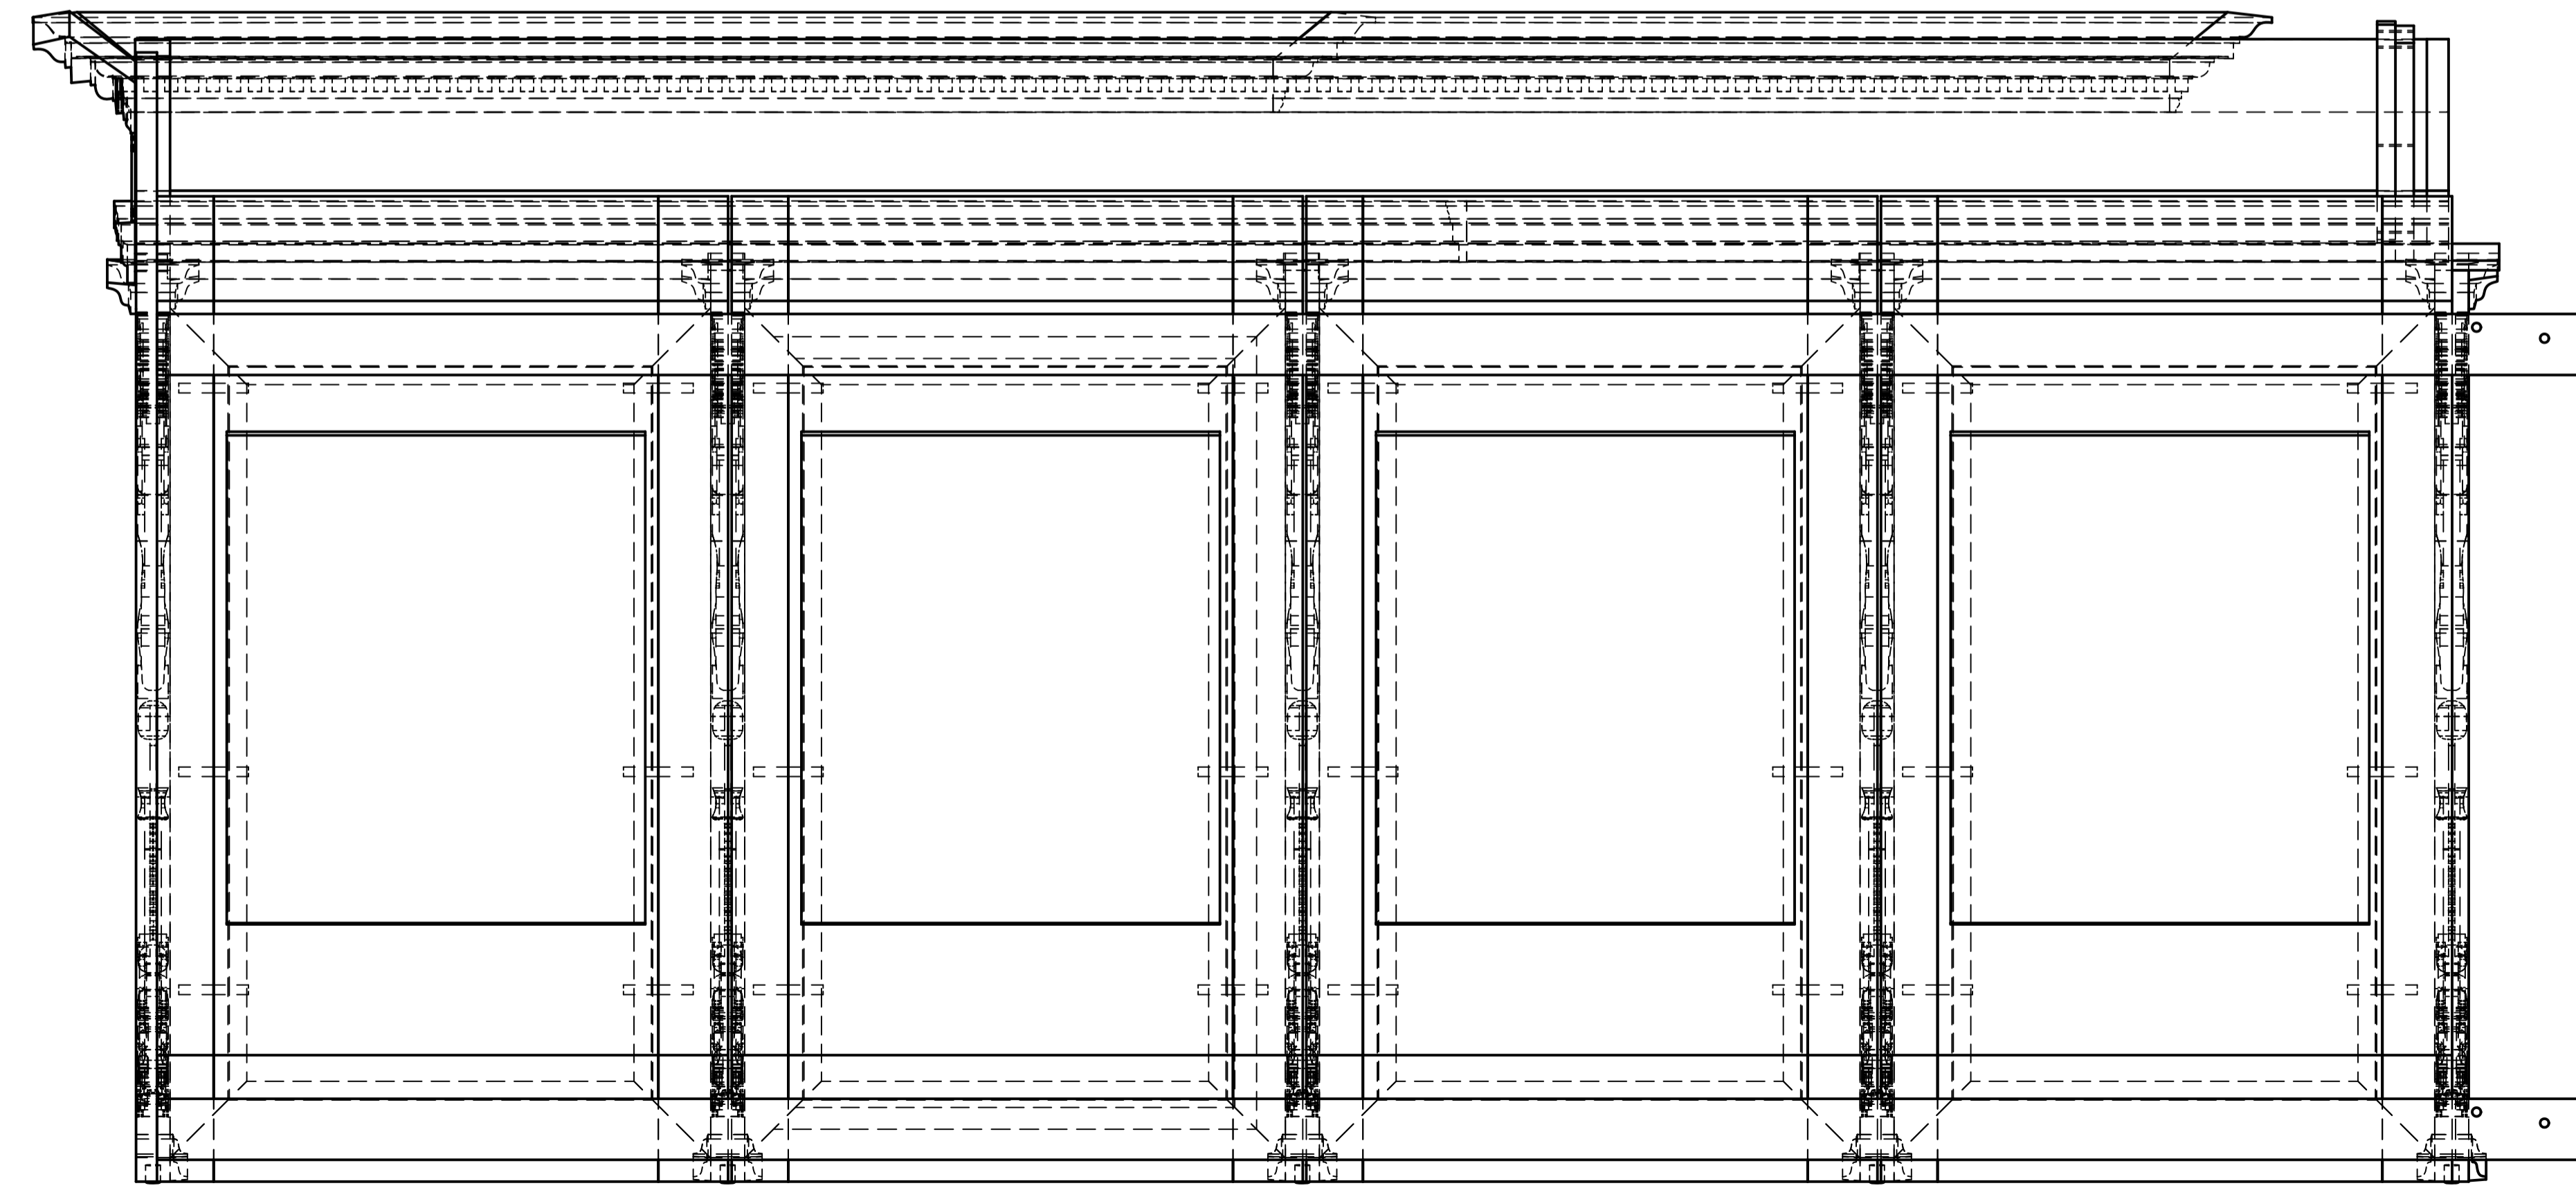

Teilekennzeichnung: I - IV 3, 4

Blatt - Nr.: 01/ 04

Erstellt von: Sascha Hahn

Datum: 20. 04. 2010

Diplom SS 2010

M 1 : 6
 (Bemassung in mm)

Schnitt A-A

F

Teilekennzeichnung: V - VIII 3, 4
 Blatt - Nr.: 02/ 04
 Erstellt von: Sascha Hahn
 Datum: 20. 04. 2010

Diplom SS 2010

M 1 : 6
 (Bemassung in mm)

Objekt / Inventarnummer: Chorgestühl, italienisch/ 1912, 61	Bearbeiter: Sascha Hahn
	Datum: 28. 07. 2010
Besitzer: Kunstgewerbemuseum Berlin	
Thema Präsentationsvorschlag	Version 1