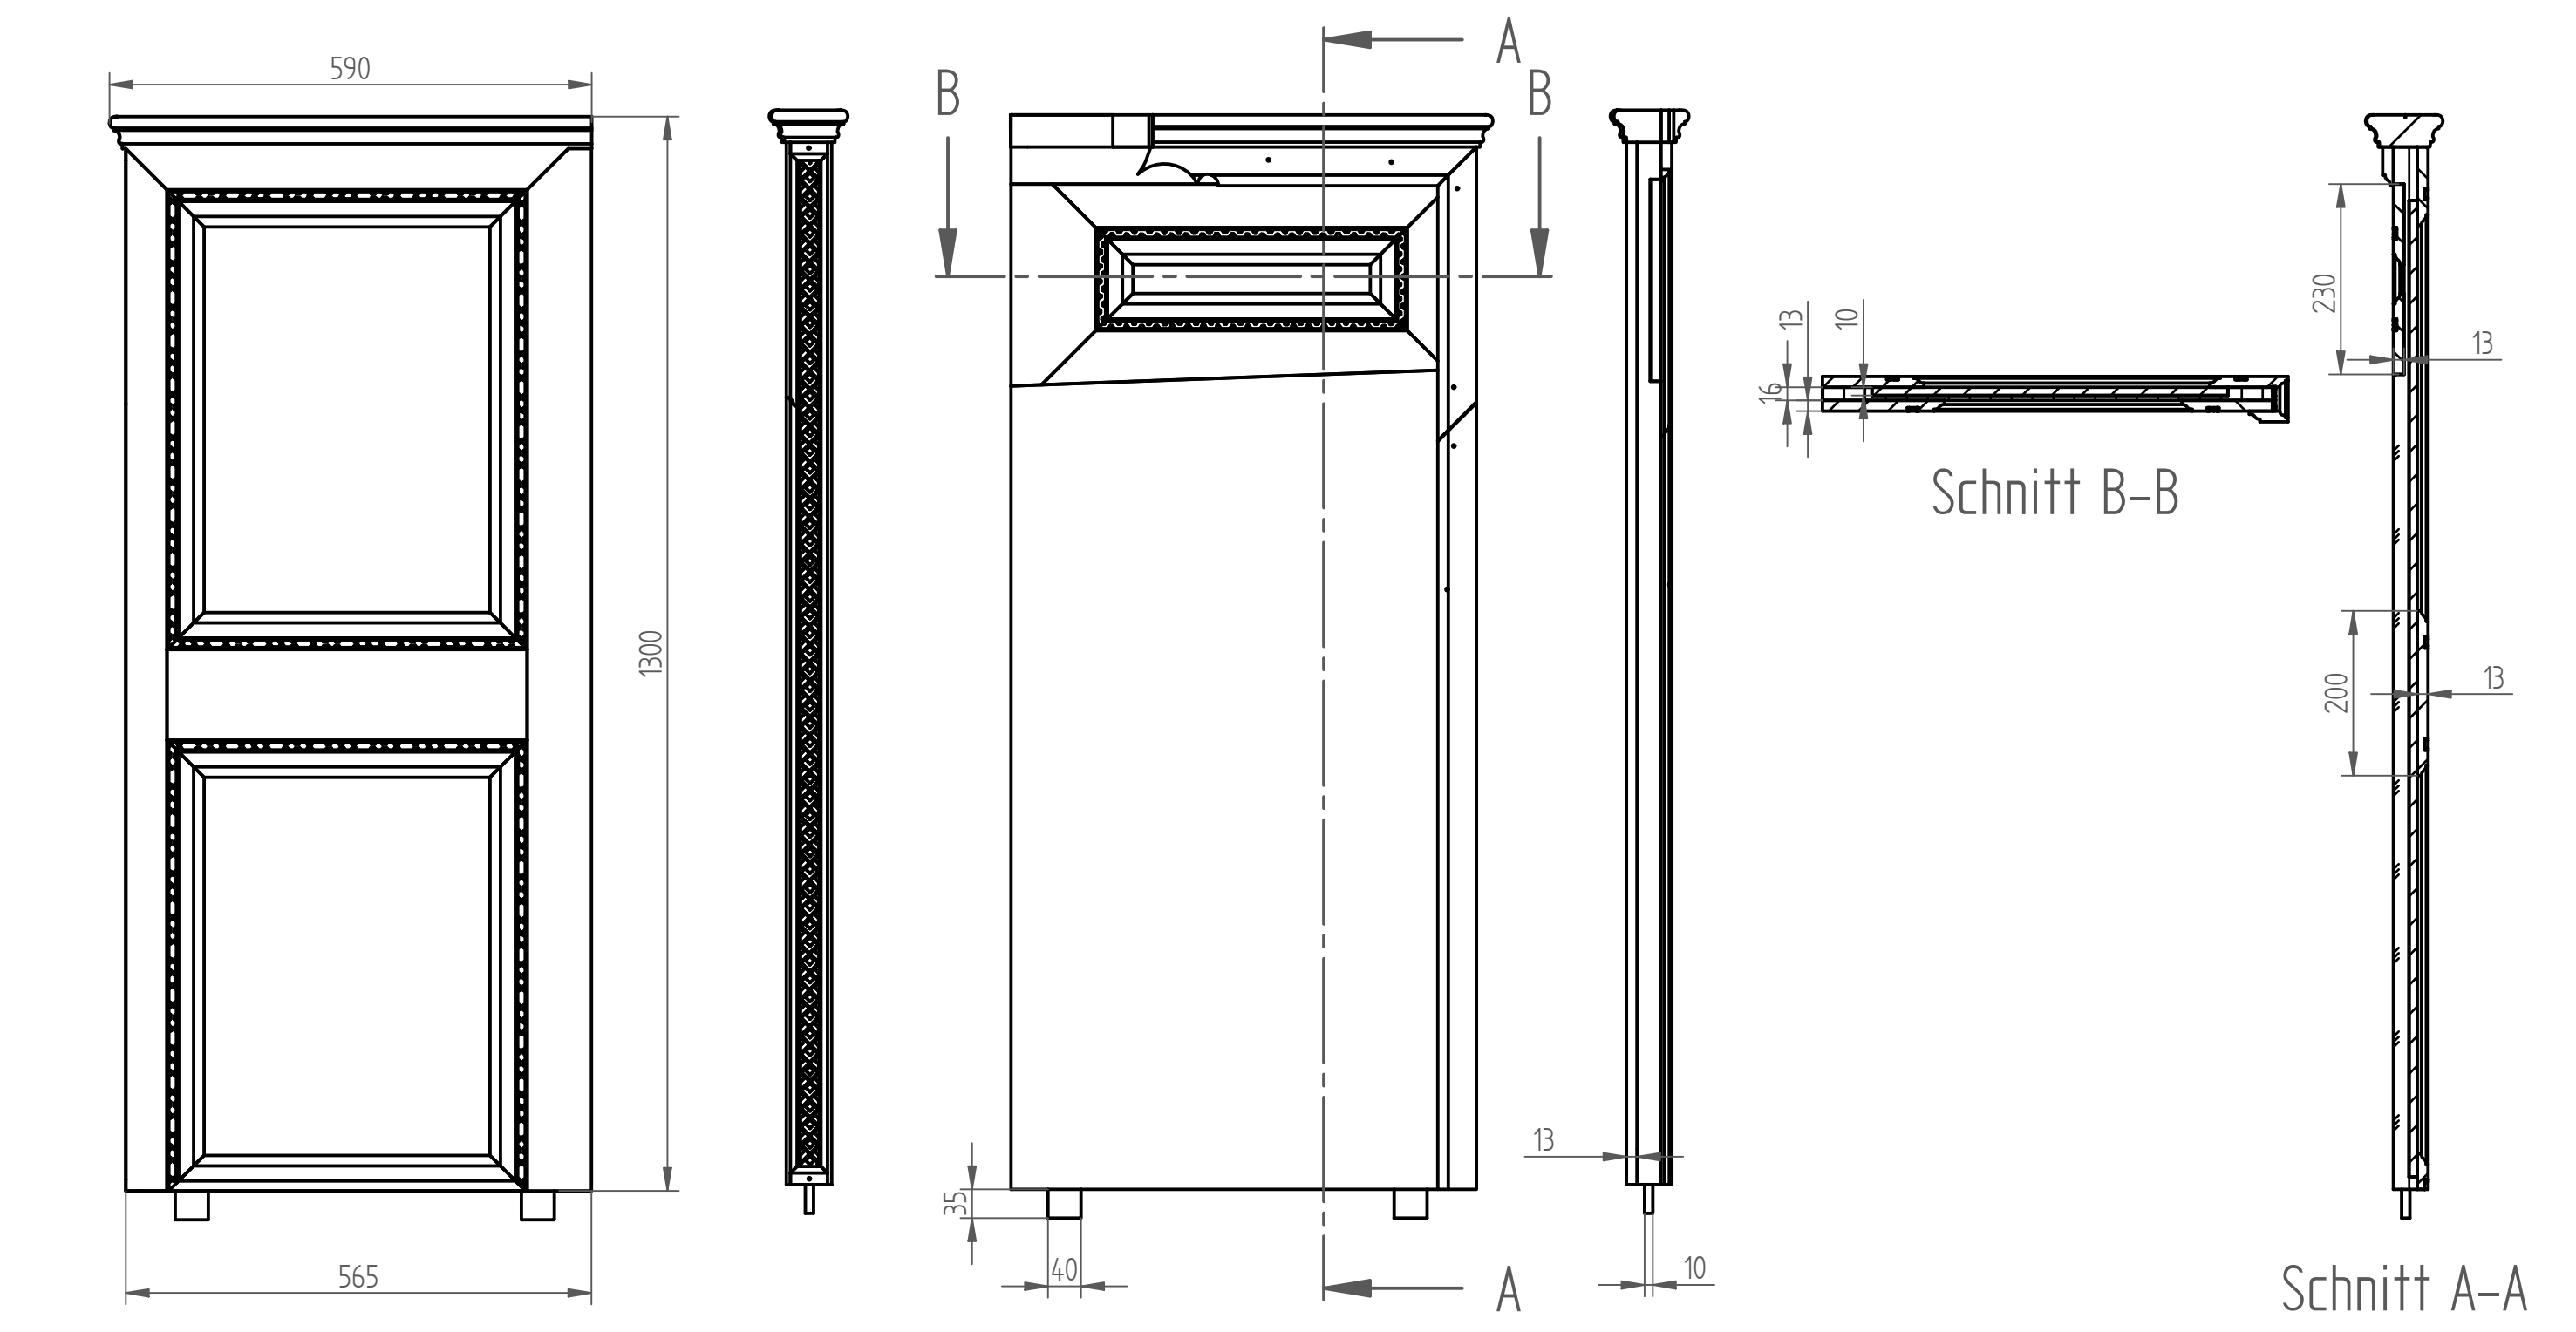

Schnitt B-B

Schnitt A-A

Objekt: Chorgestühl, italienisch	
Besitzer: Kunstgewerbemuseum Berlin	
Inv. Nr.: 1921, 61	
FH Potsdam Fachbereich Architektur und Städtebau Studiegang Restaurierung	Teilekennzeichnung: Abschlusspaneel
Betreuung: Dipl. Rest. H. Michaelсен Dipl. Ing. W. Pape	Blatt - Nr.: 03/ 04 Erstellt von: Sascha Hahn Datum: 20. 04. 2010
Diplom SS 2010	M 1 : 8 (Bemassung in mm)