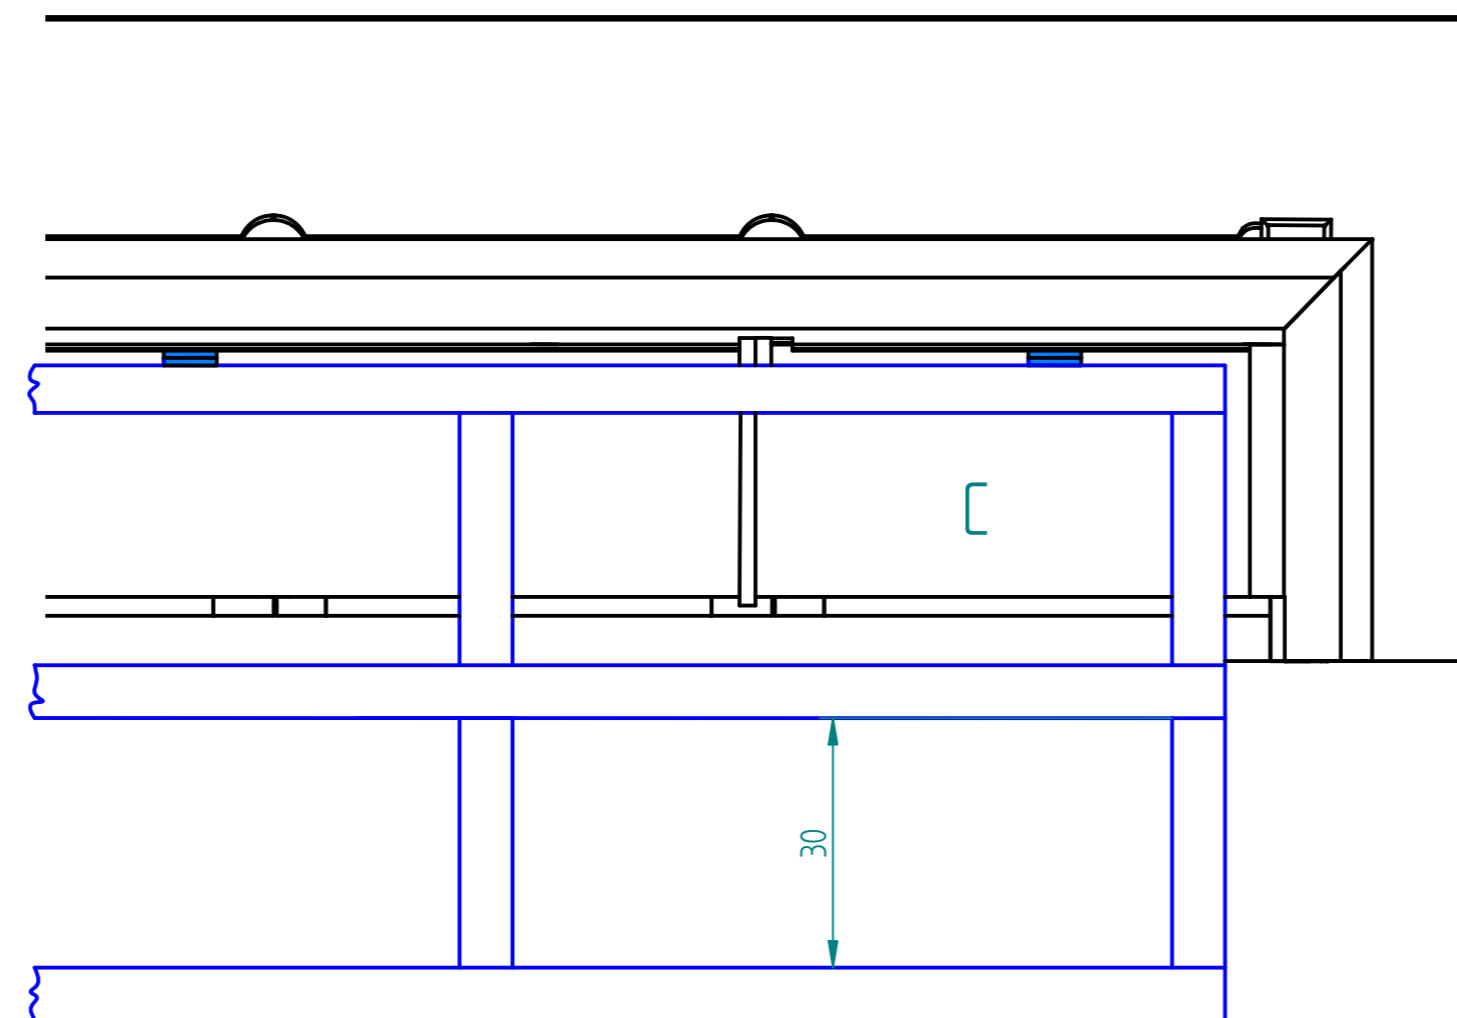

Präsentationsvorschlag

Blatt - Nr.: Version 2

Erstellt von: Sascha Hahn

Datum: 20. 07. 2010

Diplom SS 2010

M 1 : 11

(Bemassung in mm)

Objekt: Chorgestühl, italienisch
 Besitzer: Kunstgewerbemuseum Berlin
 Inv. Nr.: 1921, 61