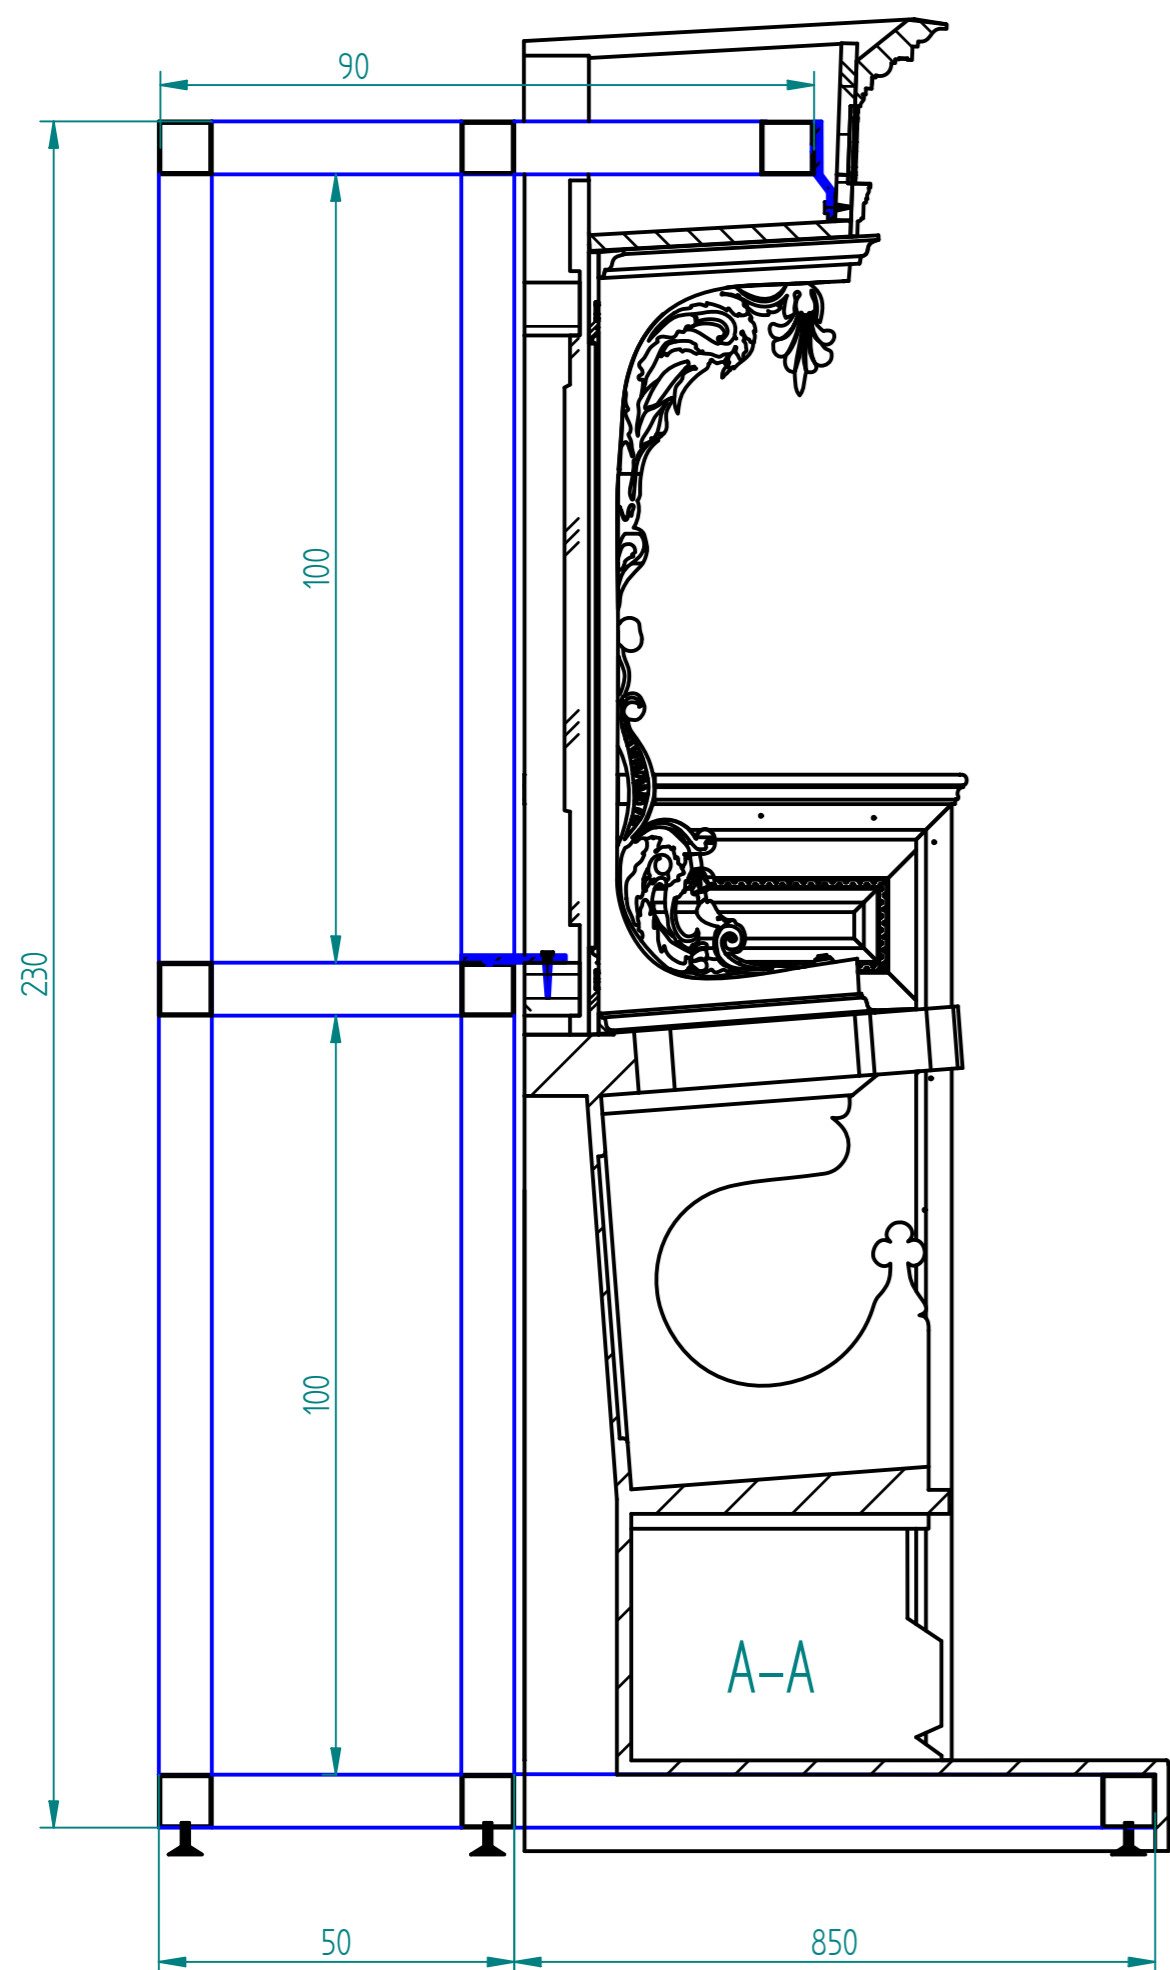

Teilekennzeichnung: I - IV 3, 4

Blatt - Nr.: 01/ 04

Erstellt von: Sascha Hahn

Datum: 20. 04. 2010

Diplom SS 2010

M 1 : 6
 (Bemassung in mm)

Schnitt A-A

F

Teilekennzeichnung: V - VIII 3, 4
 Blatt - Nr.: 02/ 04
 Erstellt von: Sascha Hahn
 Datum: 20. 04. 2010

Diplom SS 2010

M 1 : 6
 (Bemassung in mm)

Objekt / Inventarnummer: Chorgestühl, italienisch/ 1912, 61	Bearbeiter: Sascha Hahn
	Datum: 28. 07. 2010
Besitzer: Kunstgewerbemuseum Berlin	
Thema Präsentationsvorschlag	Version 1

Präsentationsvorschlag

Blatt - Nr.: Version 2

Erstellt von: Sascha Hahn

Datum: 20. 07. 2010

Diplom SS 2010

M 1 : 11

(Bemassung in mm)

Objekt: Chorgestühl, italienisch
 Besitzer: Kunstgewerbemuseum Berlin
 Inv. Nr.: 1921, 61