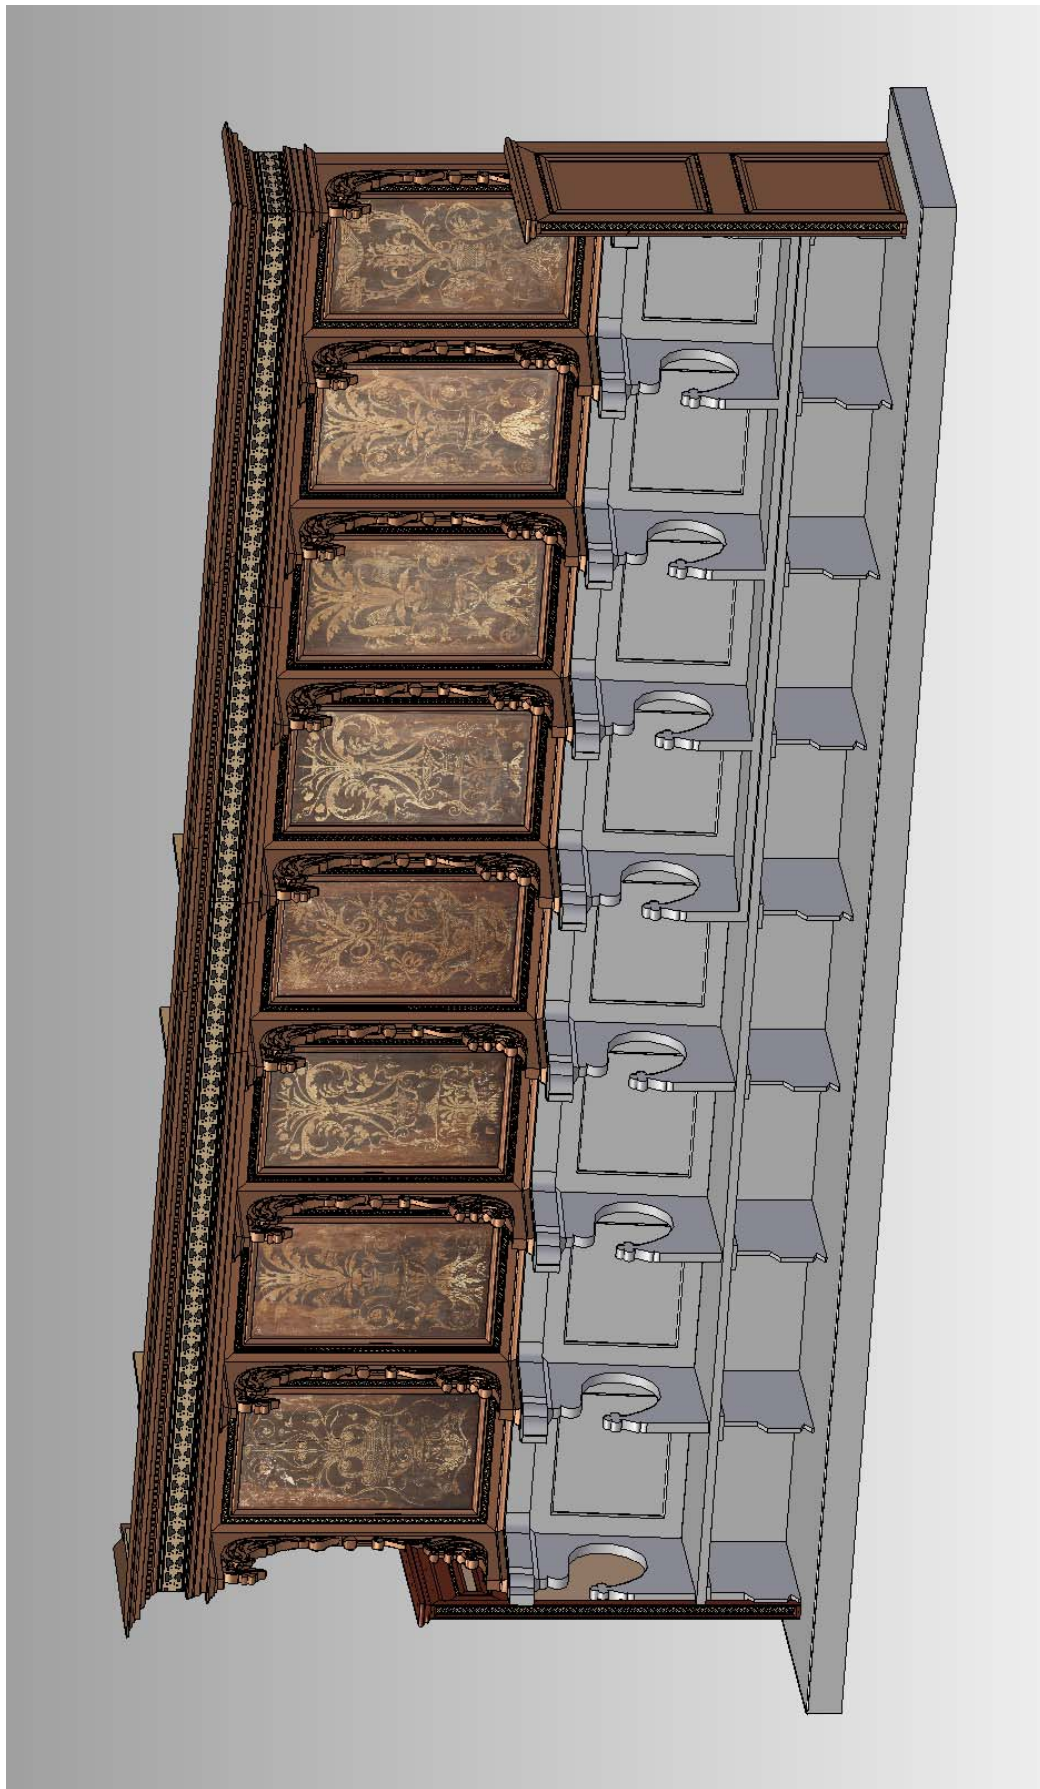

Präsentationsvorschlag

Blatt - Nr.: Version 1

Erstellt von: Sascha Hahn

Datum: 20. 07. 2010

Diplom SS 2010

M 1 : 11

(Bemassung in mm)

Objekt / Inventarnummer: Chorgestühl, italienisch/ 1912, 61	Bearbeiter: Sascha Hahn
	Datum: 28. 07. 2010
Besitzer: Kunstgewerbemuseum Berlin	
Thema Präsentationsvorschlag	Version 2

Objekt: Chorgestühl, italienisch

Besitzer: Kunstgewerbemuseum Berlin

Inv. Nr.: 1921, 61

FH Potsdam
 Fachbereich Architektur und Städtebau
 Studiengang Restaurierung

Betreuung: Dipl. Rest. H. Michaelsen
 Dipl. Ing. W. Pape