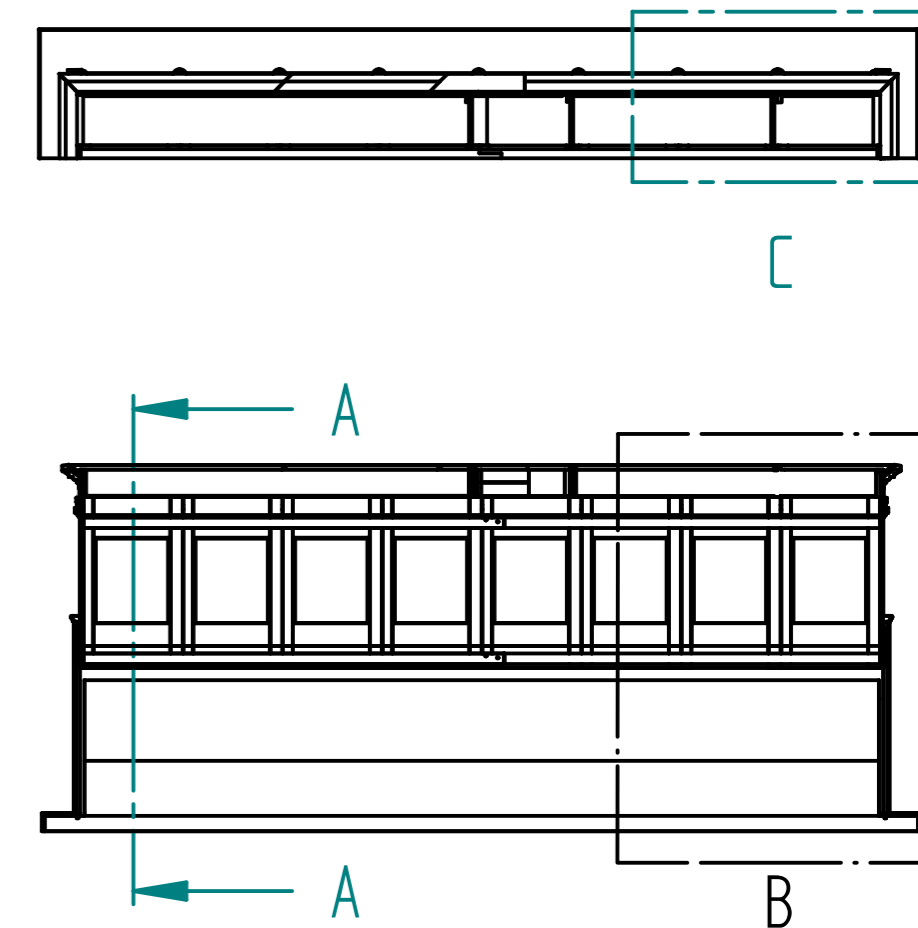

Präsentationsvorschlag

Blatt - Nr.: Version 2

Erstellt von: Sascha Hahn

Datum: 20. 07. 2010

Diplom SS 2010

M 1 : 11

(Bemassung in mm)

Objekt: Chorgestühl, italienisch
 Besitzer: Kunstgewerbemuseum Berlin
 Inv. Nr.: 1921, 61