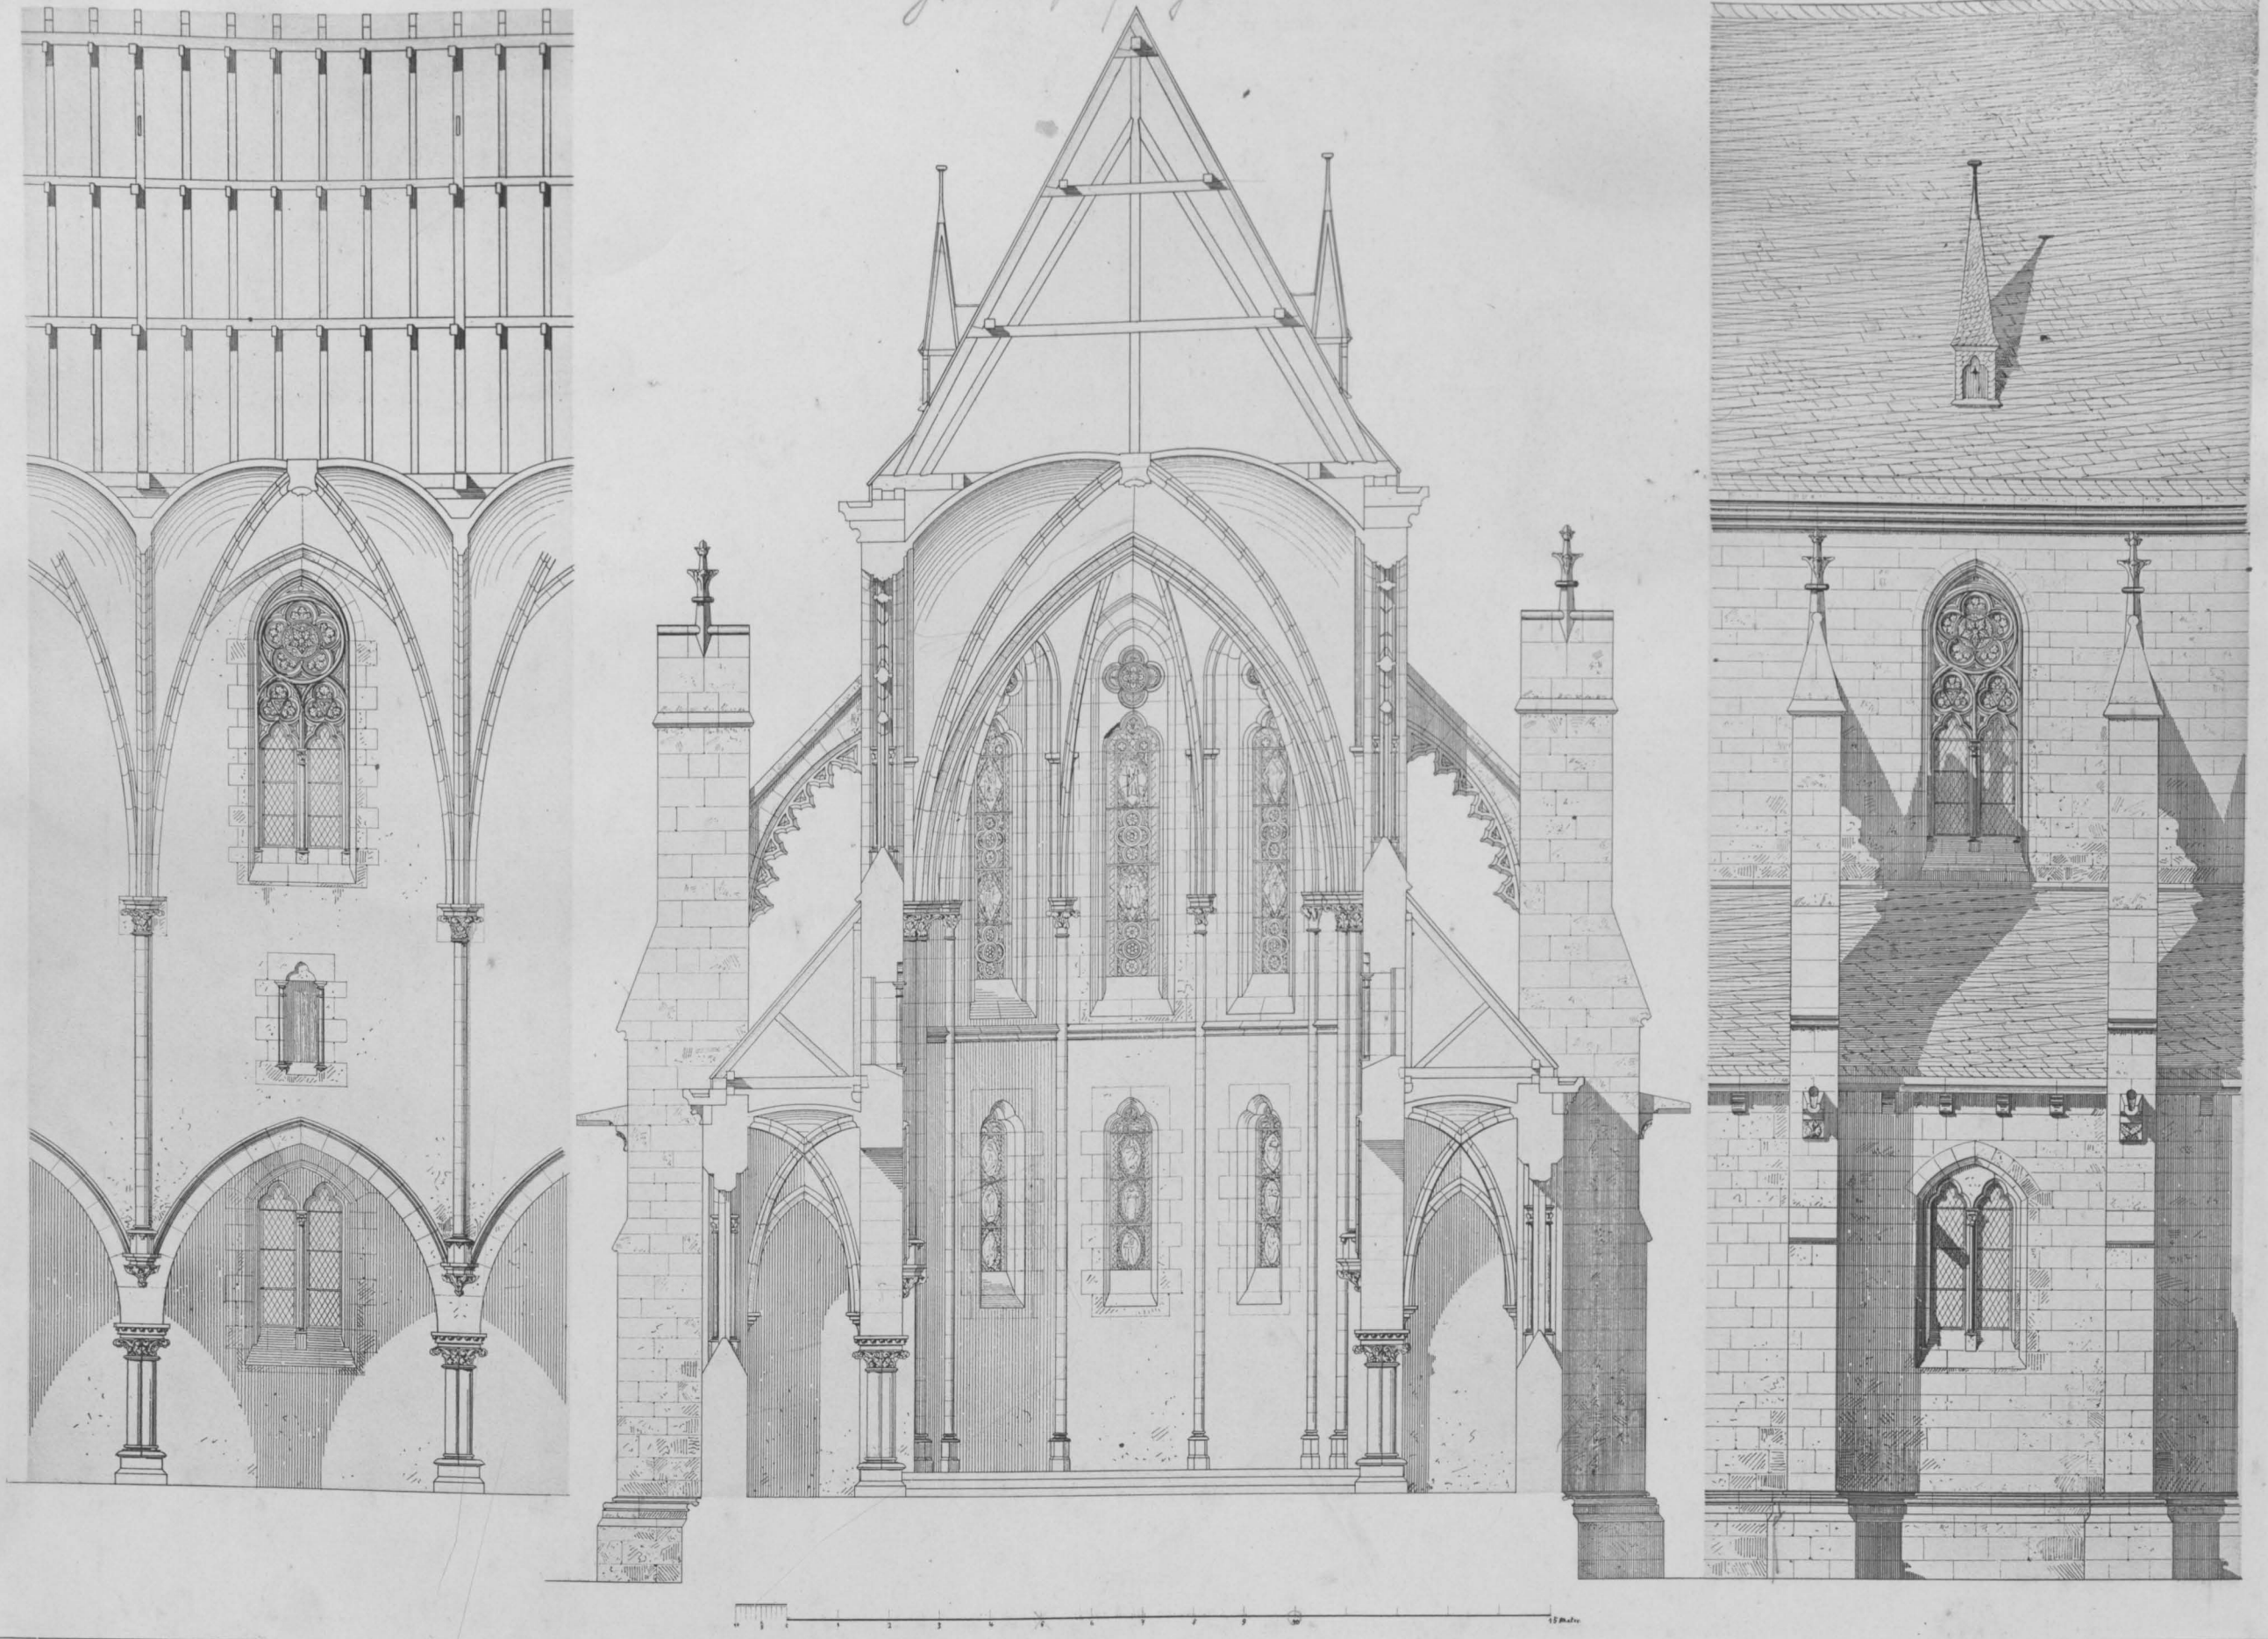

KATHOLISCHE KIRCHE

OSTSEITE

Siegmann

Lichtdruck von Römmler & Jonas Dresden

ZWEISCHIFFIGE KIRCHE
OSTSEITE, WESTSEITE, GRUNDRISS

Grundriss folgende Kirche.

G. Suessenguth

Lichtdruck von Römmler & Jonas Dresden