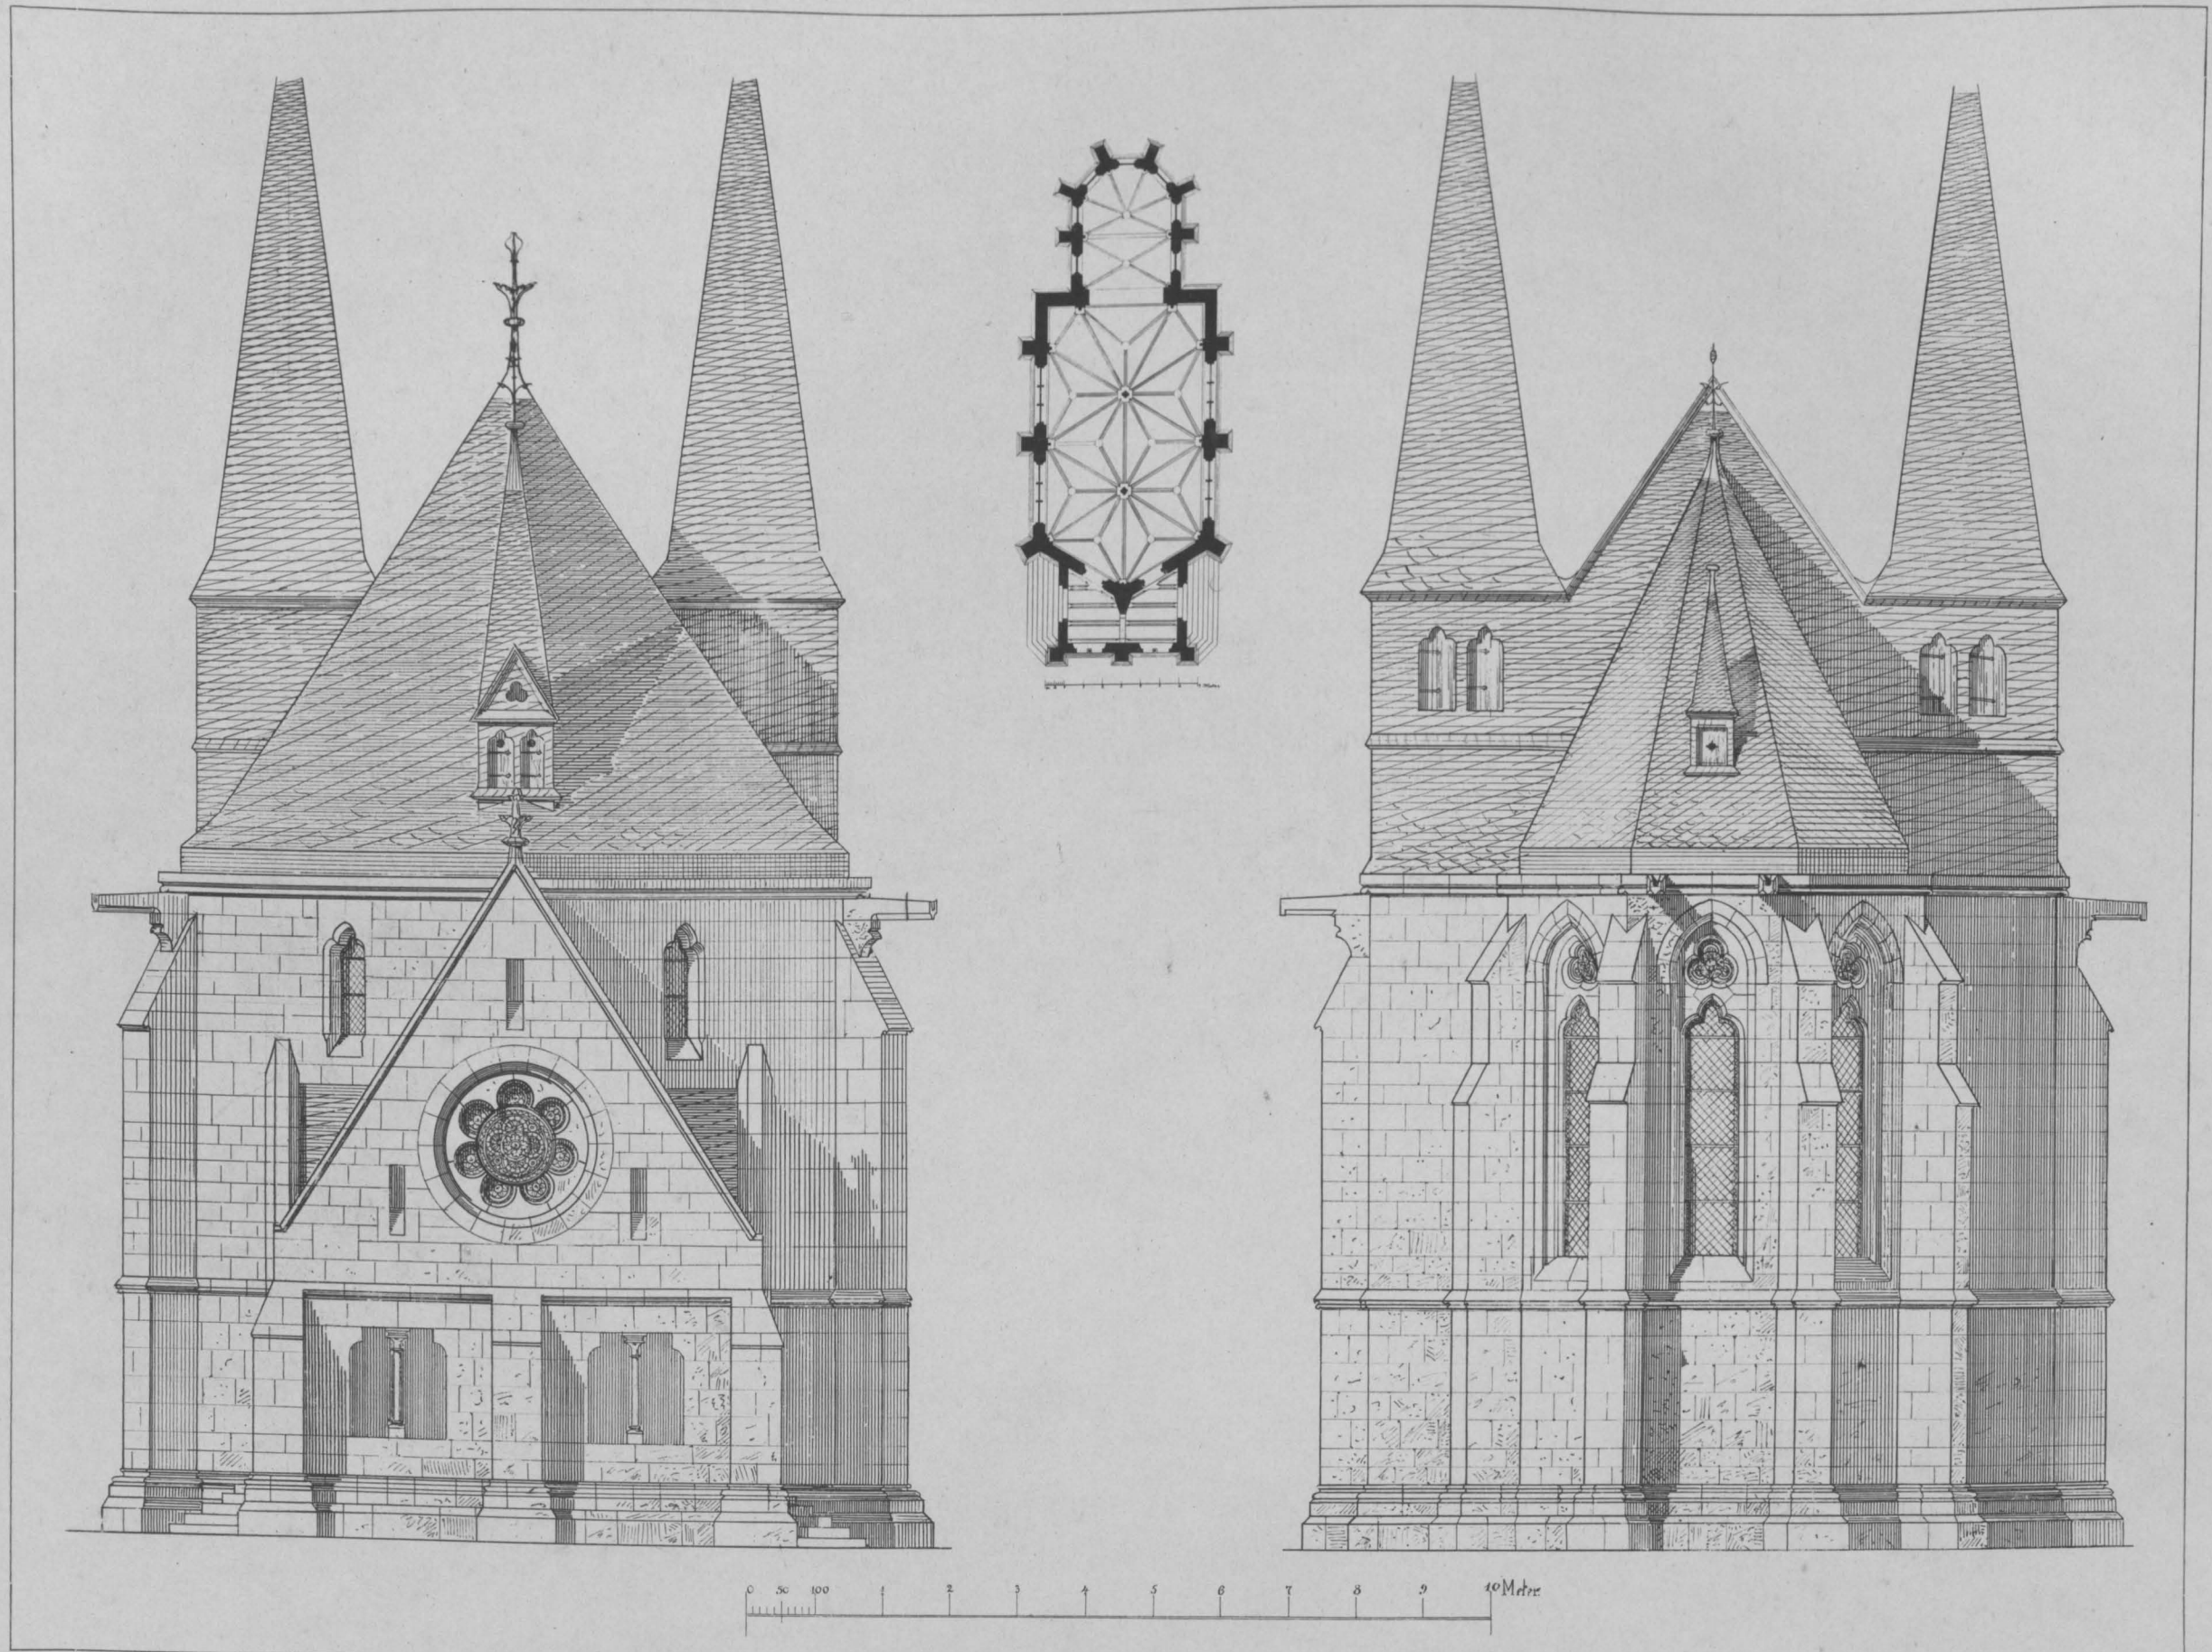

KATHOLISCHE KIRCHE

OSTSEITE

Siegmann

Lichtdruck von Römmler & Jonas Dresden

ZWEISCHIFFIGE KIRCHE
OSTSEITE, WESTSEITE, GRUNDRISS

Grundriss folgende Kirche.

G. Suessenguth

Lichtdruck von Römmler & Jonas Dresden