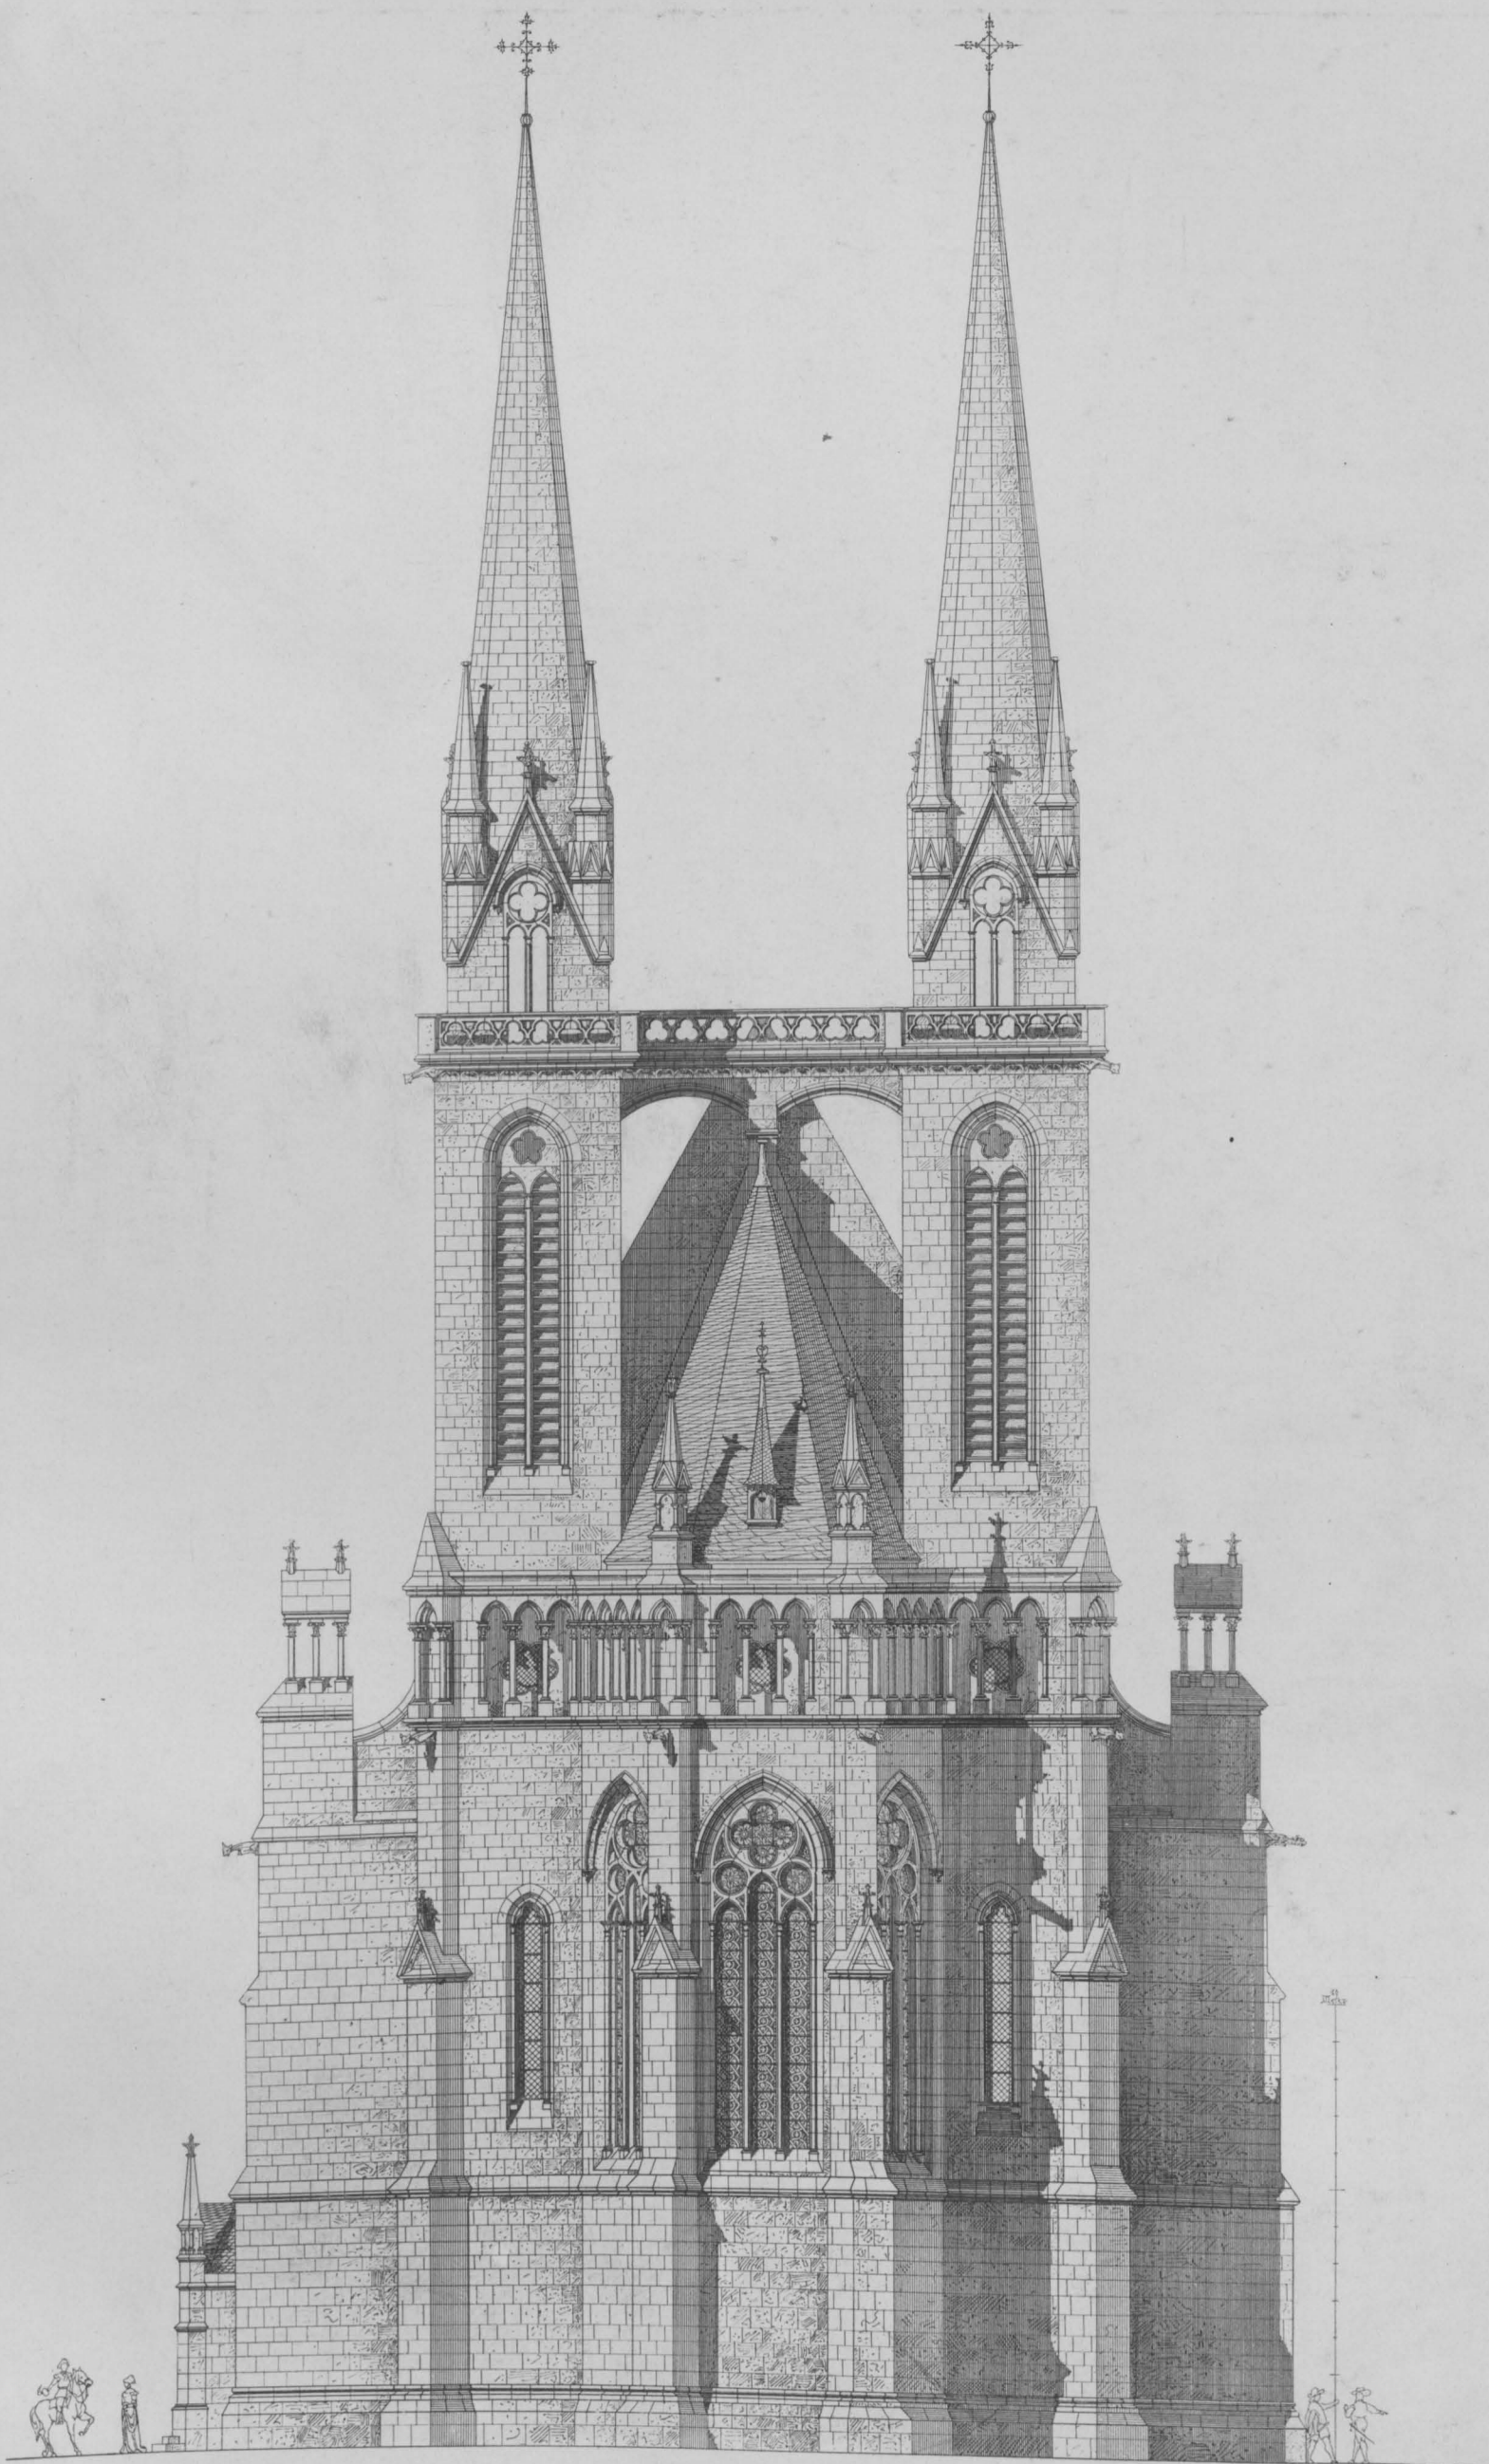

DREISCHIFFIGE KIRCHE

WESTSEITE UND GRUNDRISS

J. Wellmann

Lichtdruck von Römmler & Jonas Dresden

LAENGSSCHNITT

C. Wilde

Lichtdruck von Römmler & Jonas Dresden

EVANGELISCHE KIRCHE
WESTSEITE UND QUERSCHNITT