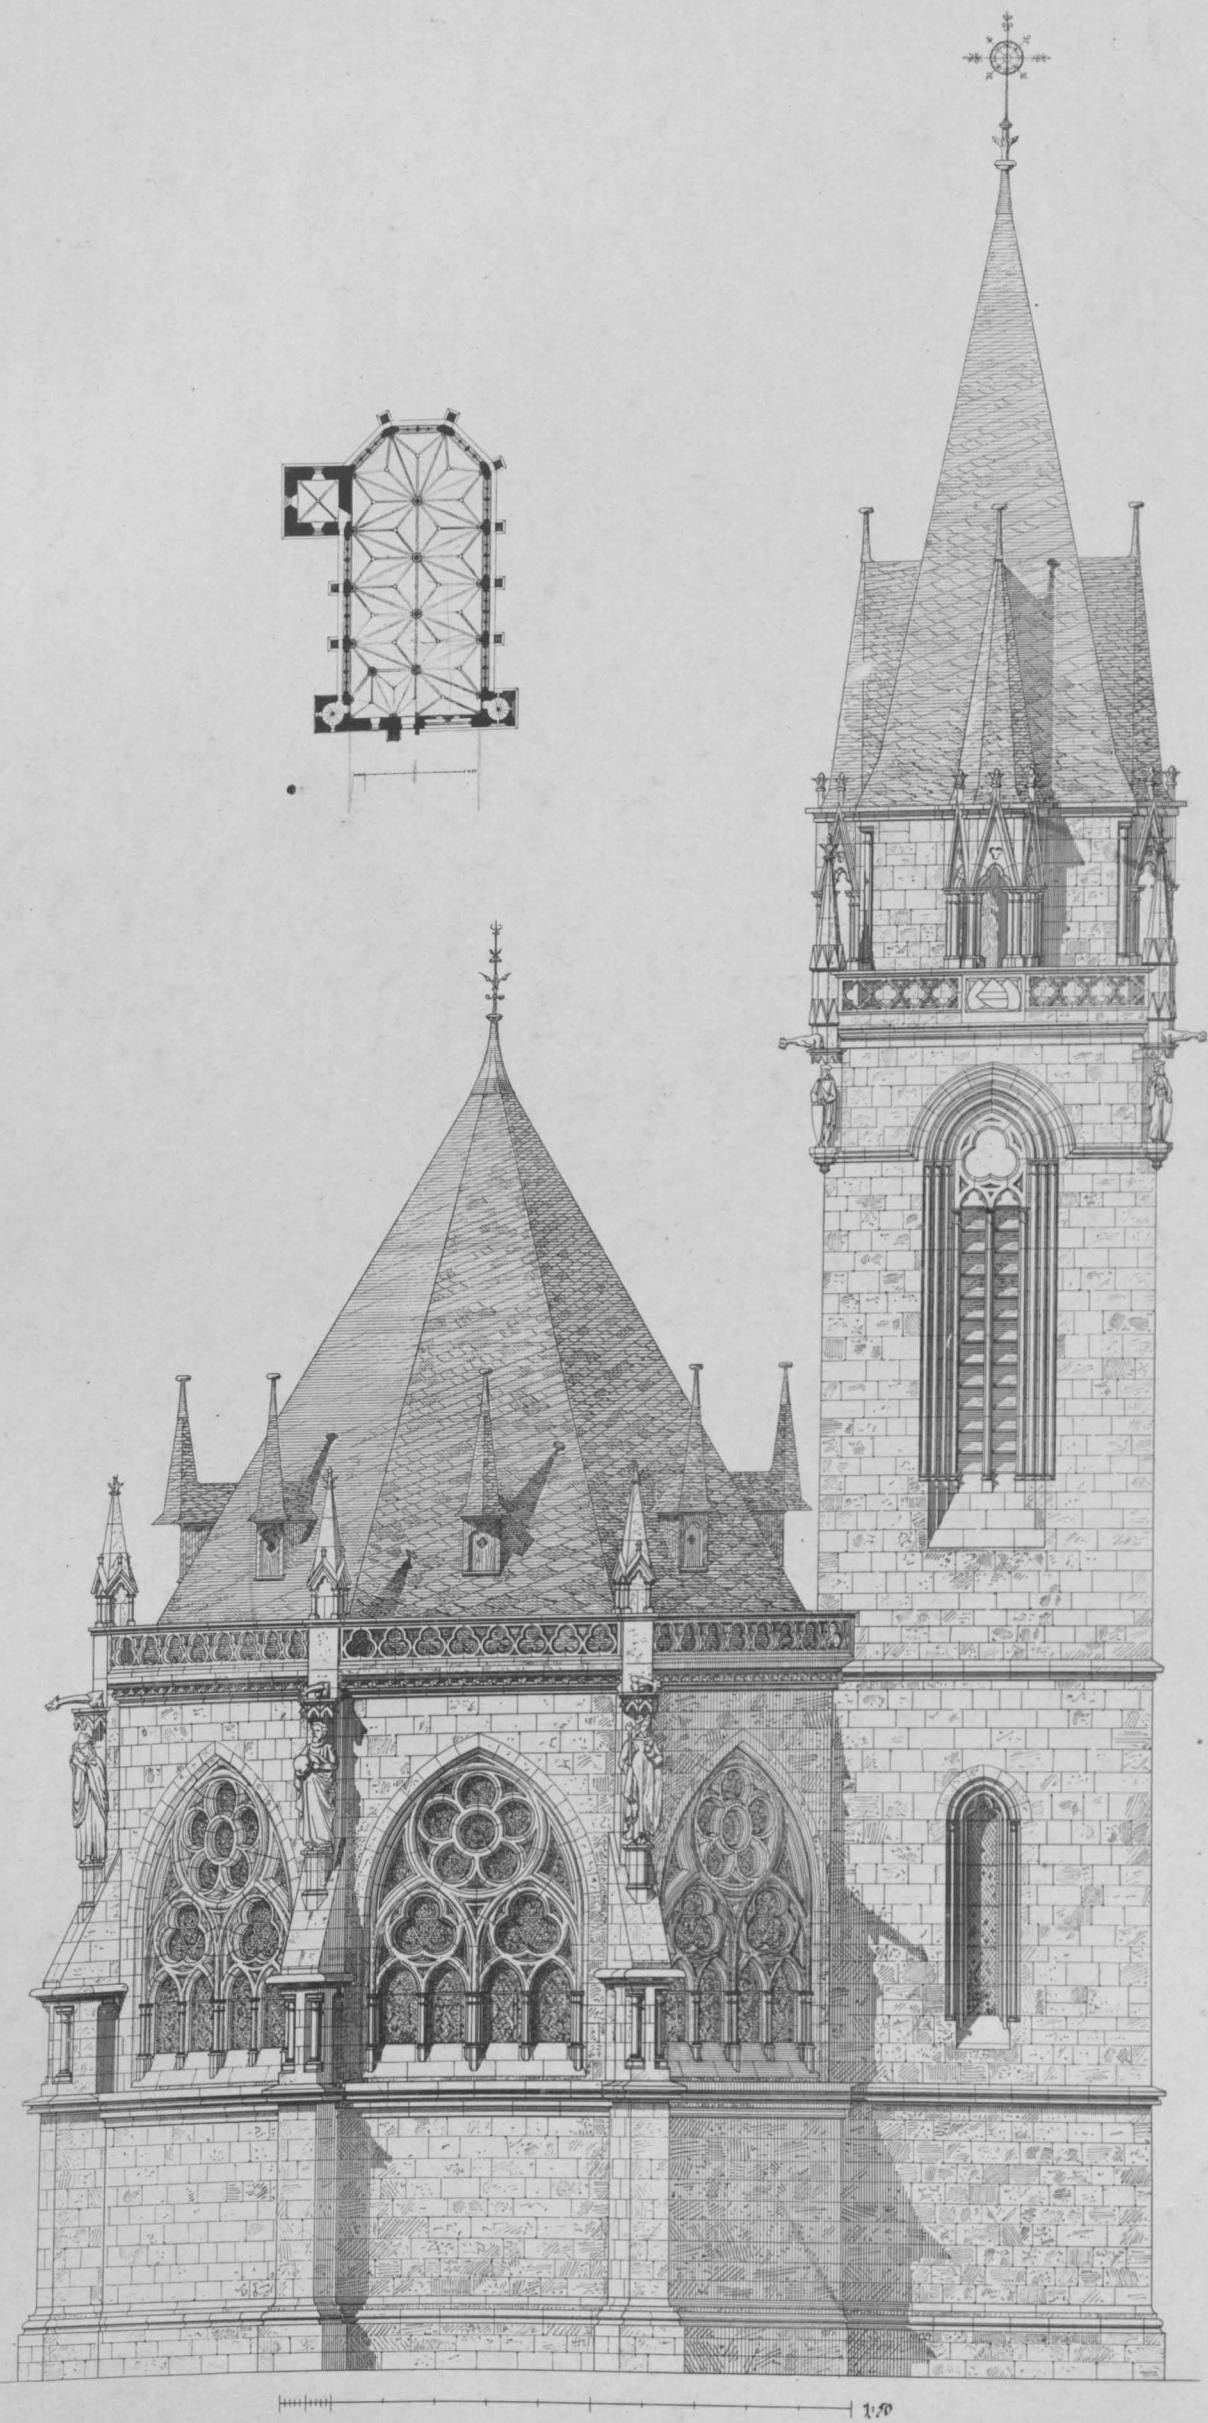

WESTSEITE

J. Boethke

Lichtdruck von Römmler & Jonas Dresden

KATHOLISCHE KIRCHE
LAENGSSCHNITT UND GRUNDRISS

M. Buerstenbinder

Lichtdruck von Römmler & Jonas Dresden

ZWEISCHIFFIGE KIRCHE

ANSICHT