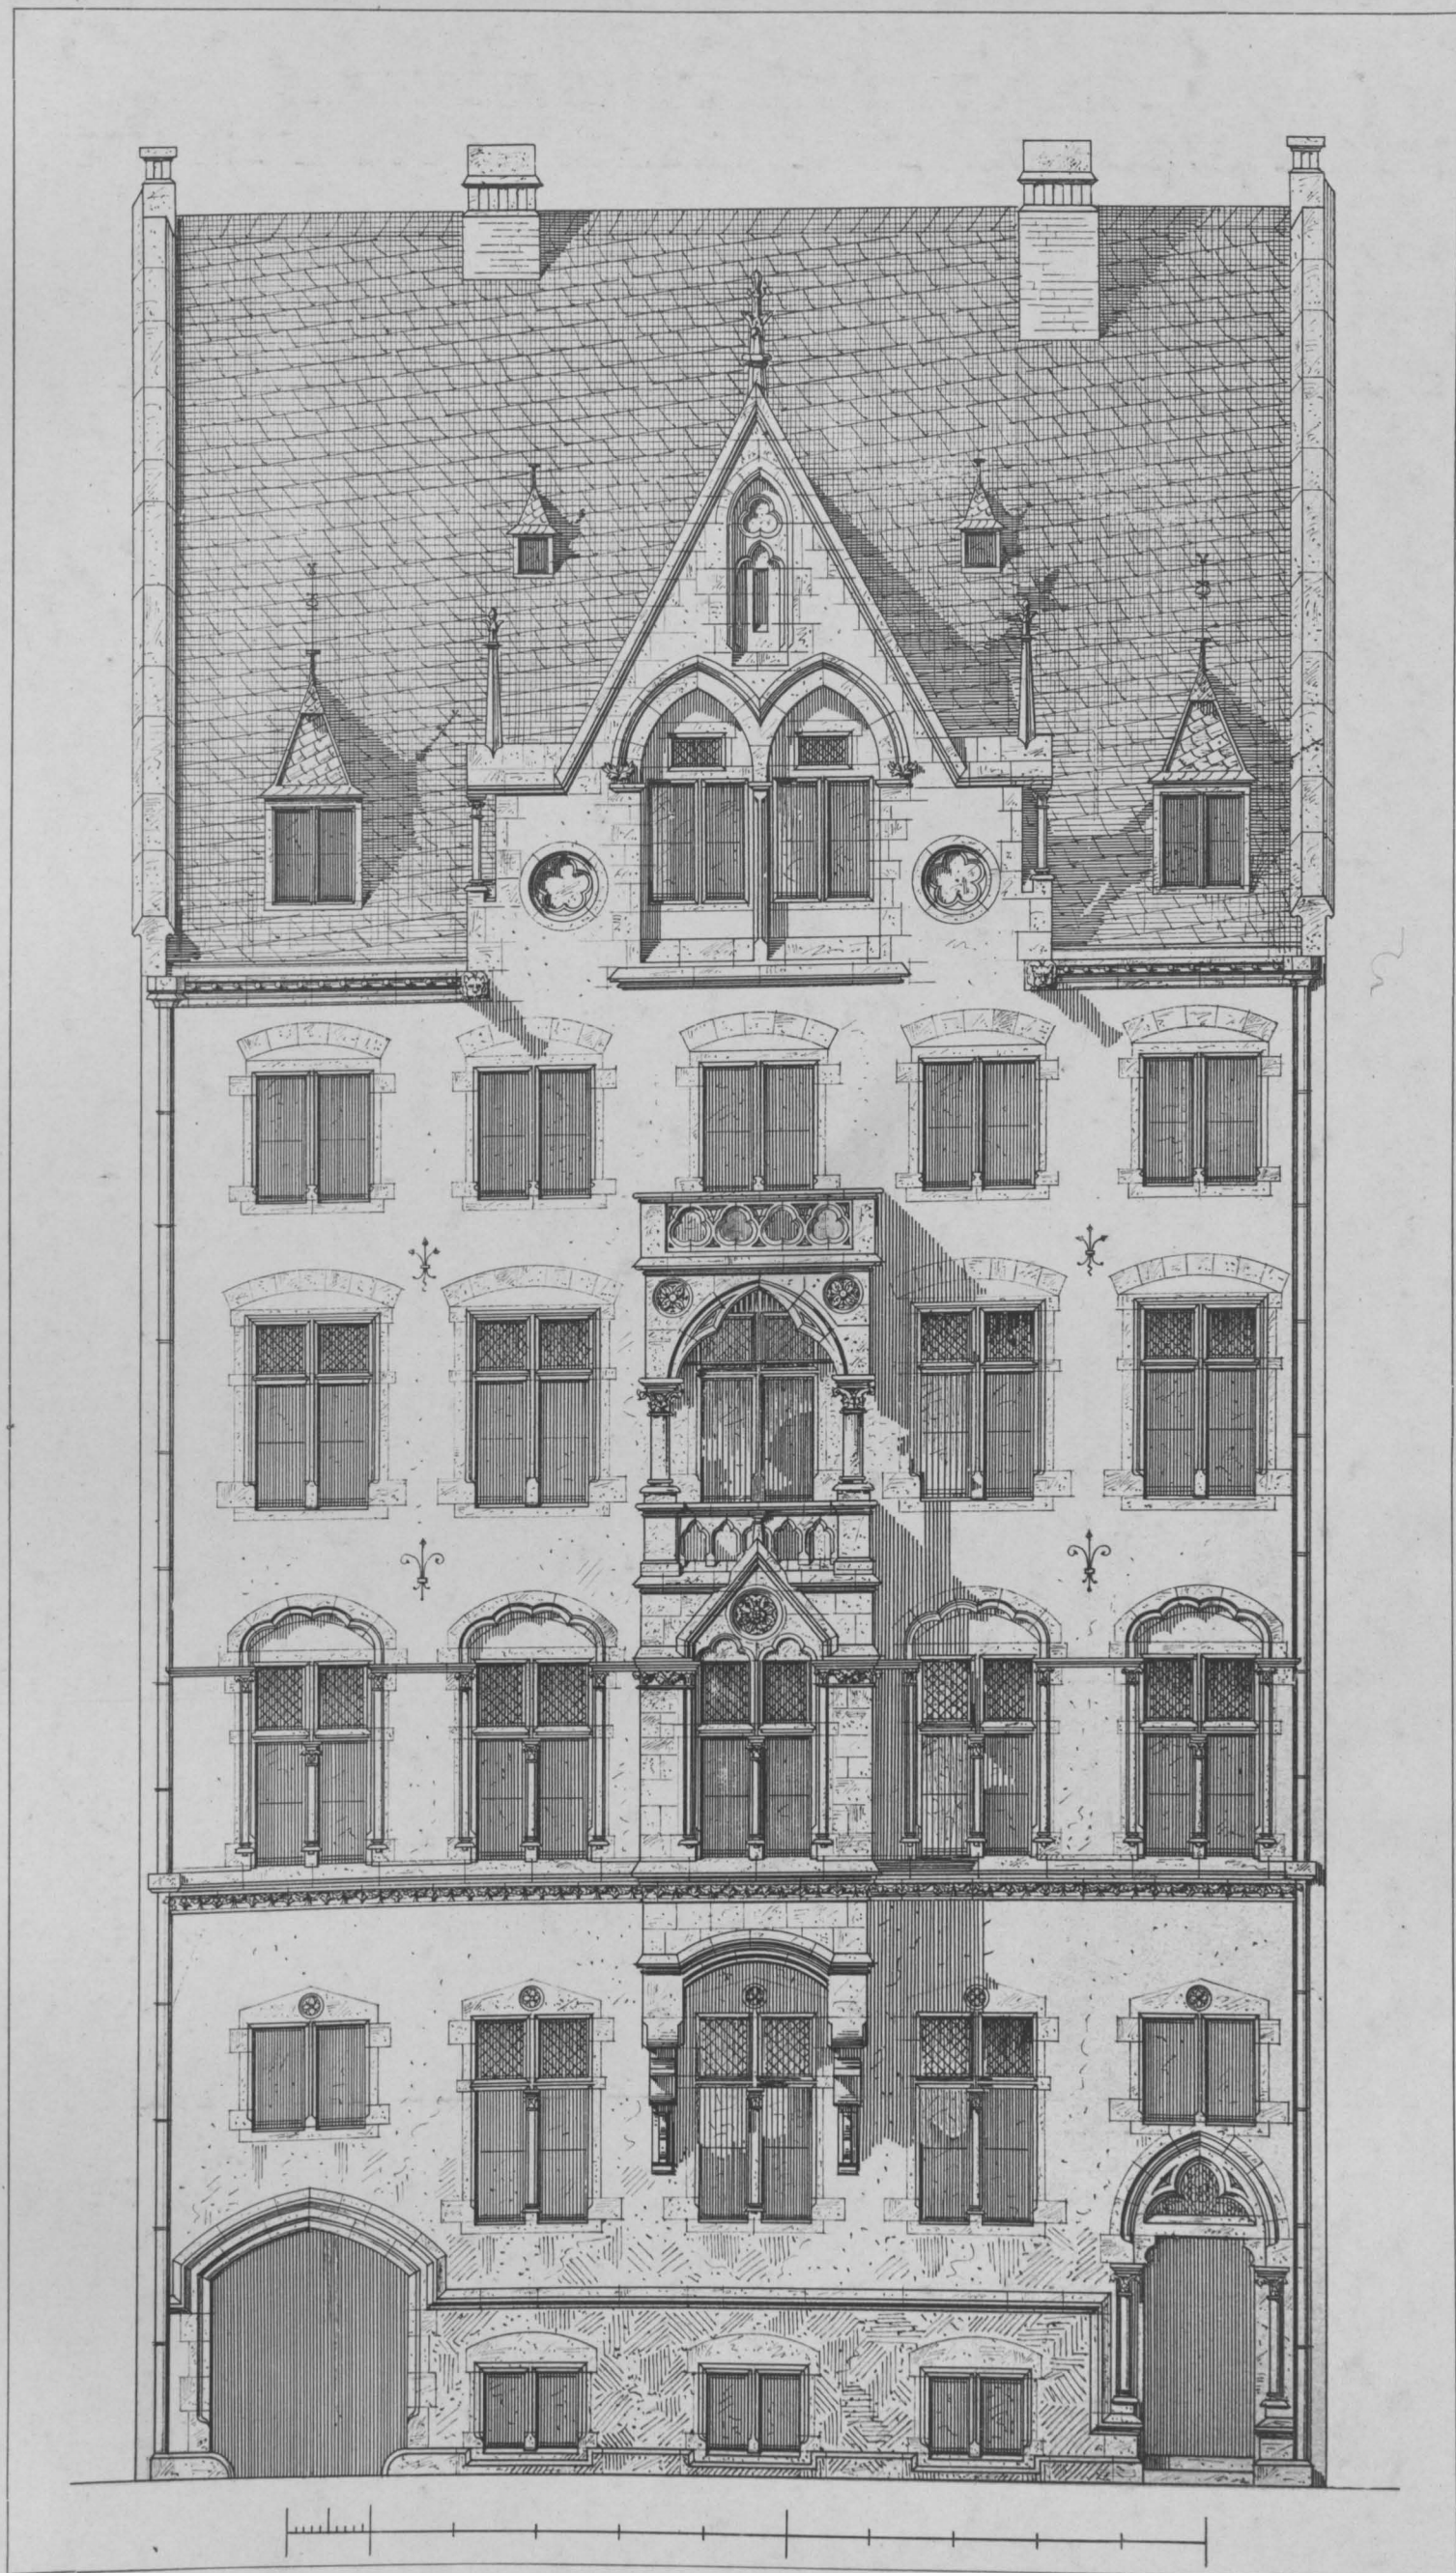

Butz

Lichtdruck von Römmler & Jonas Dresden

STAEDTISCHES WOHNHAUS

FASSADE