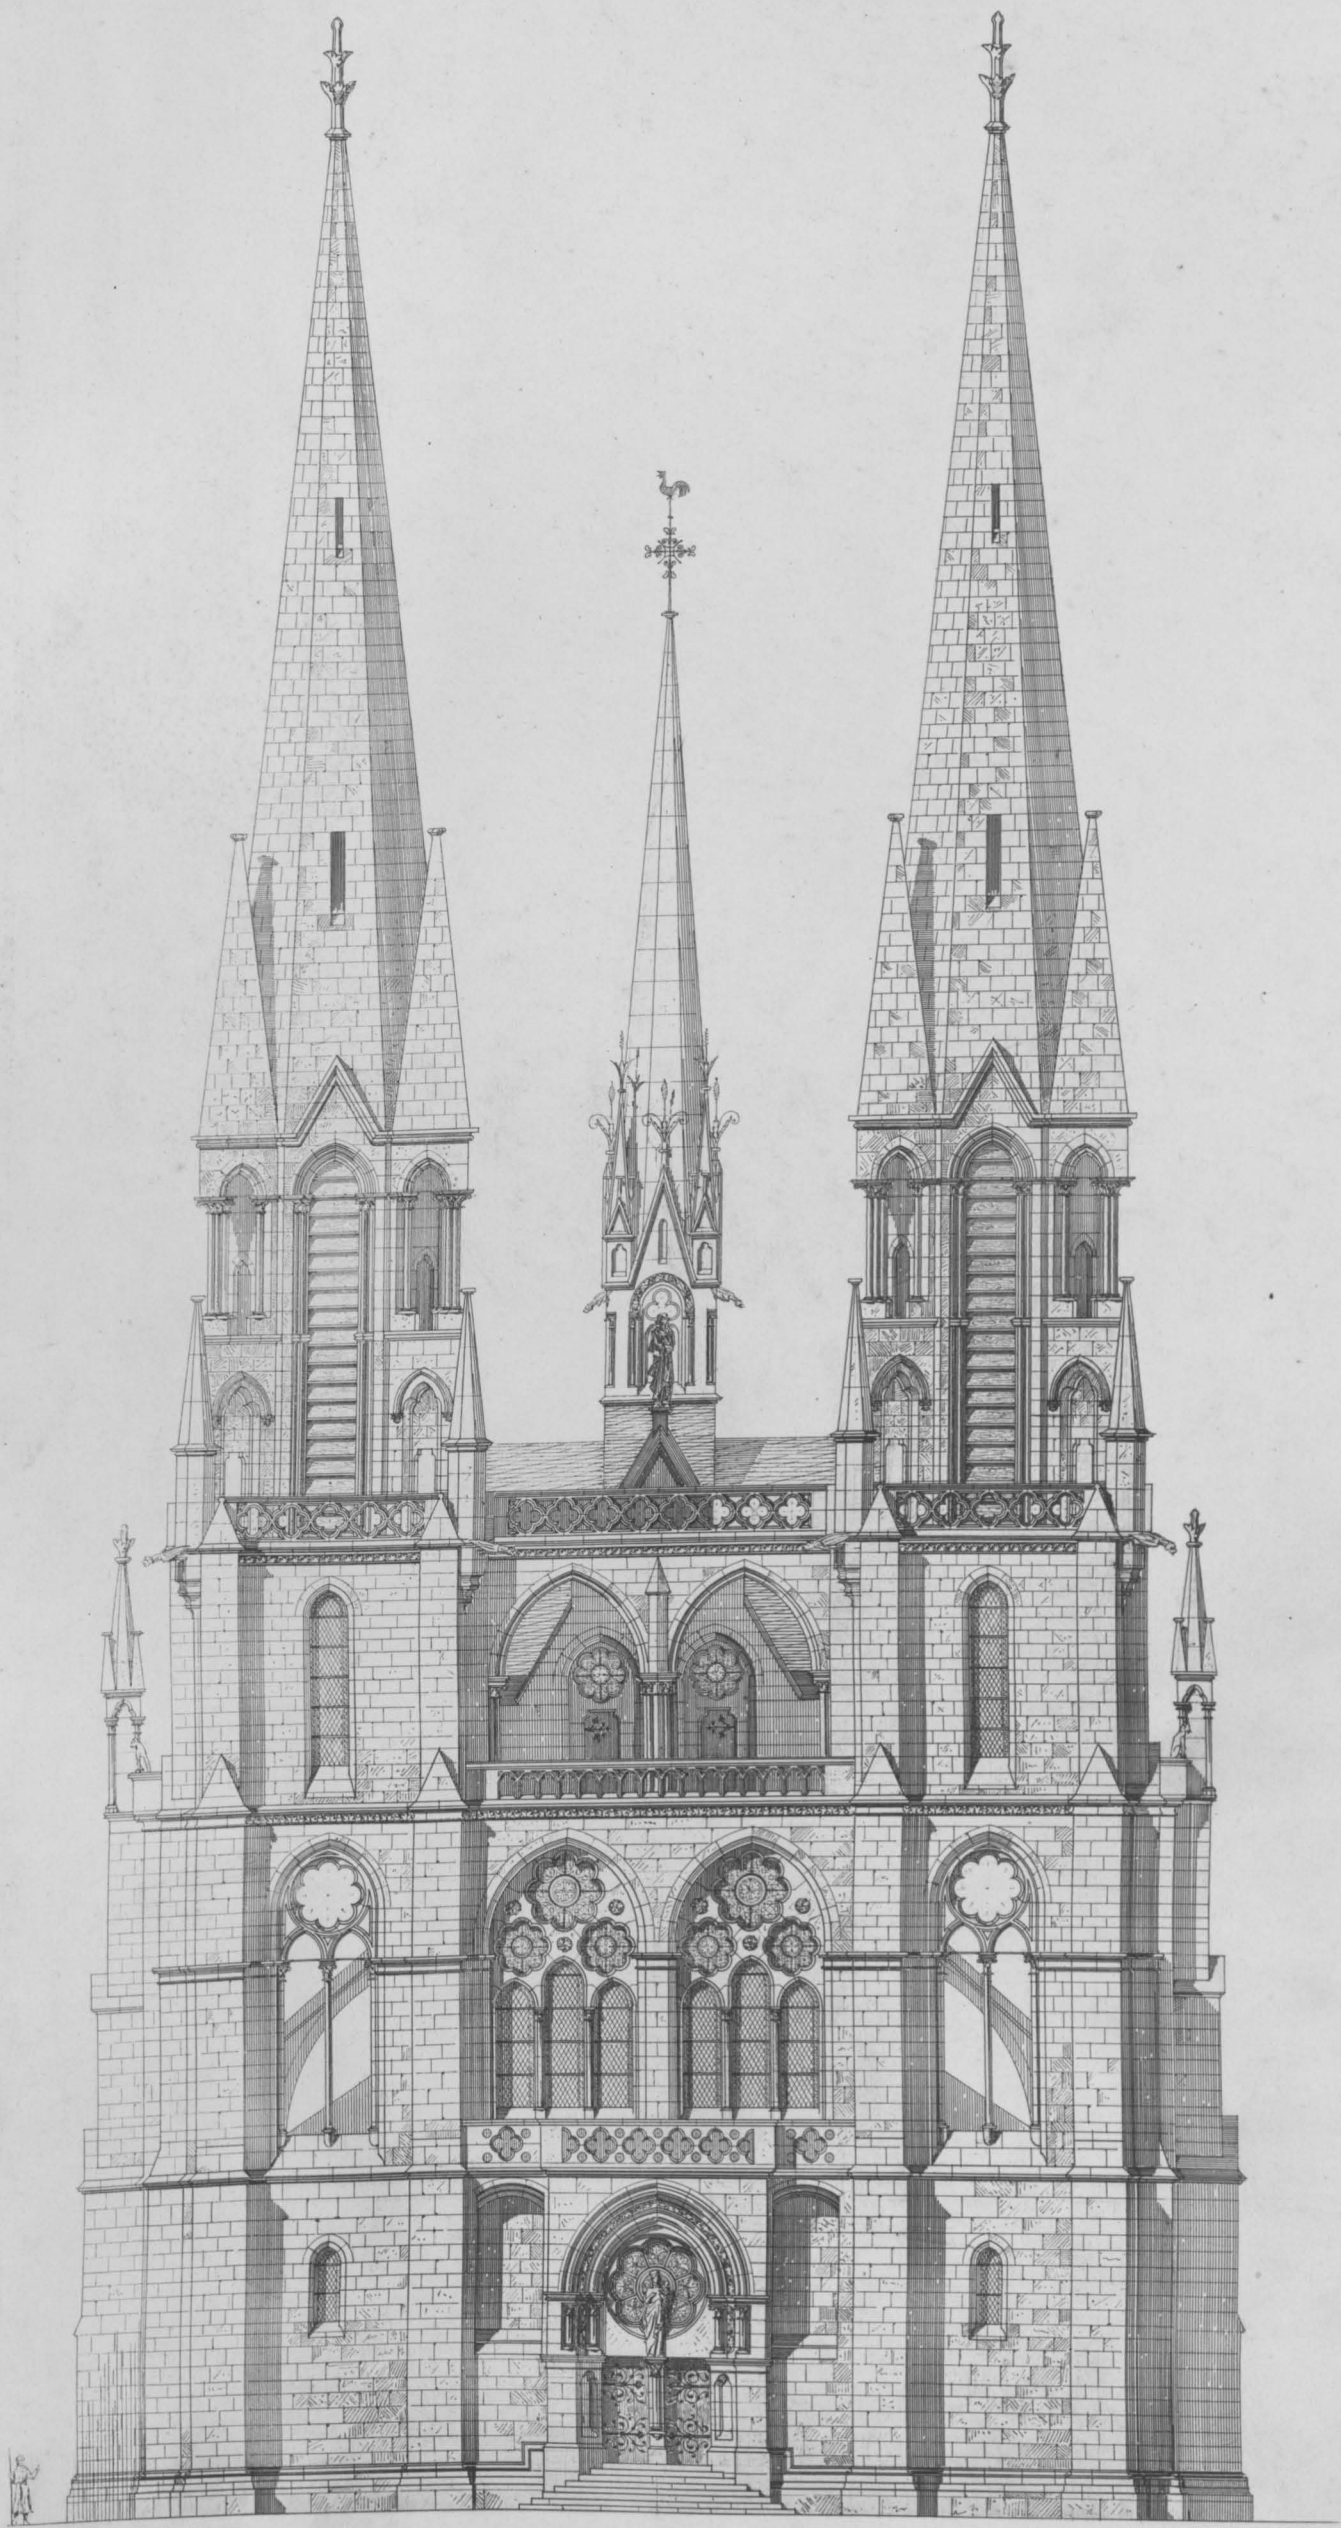

J. Boethke

Lichtdruck von Römmler & Jonas Dresden

KATHOLISCHE KIRCHE

WESTSEITE