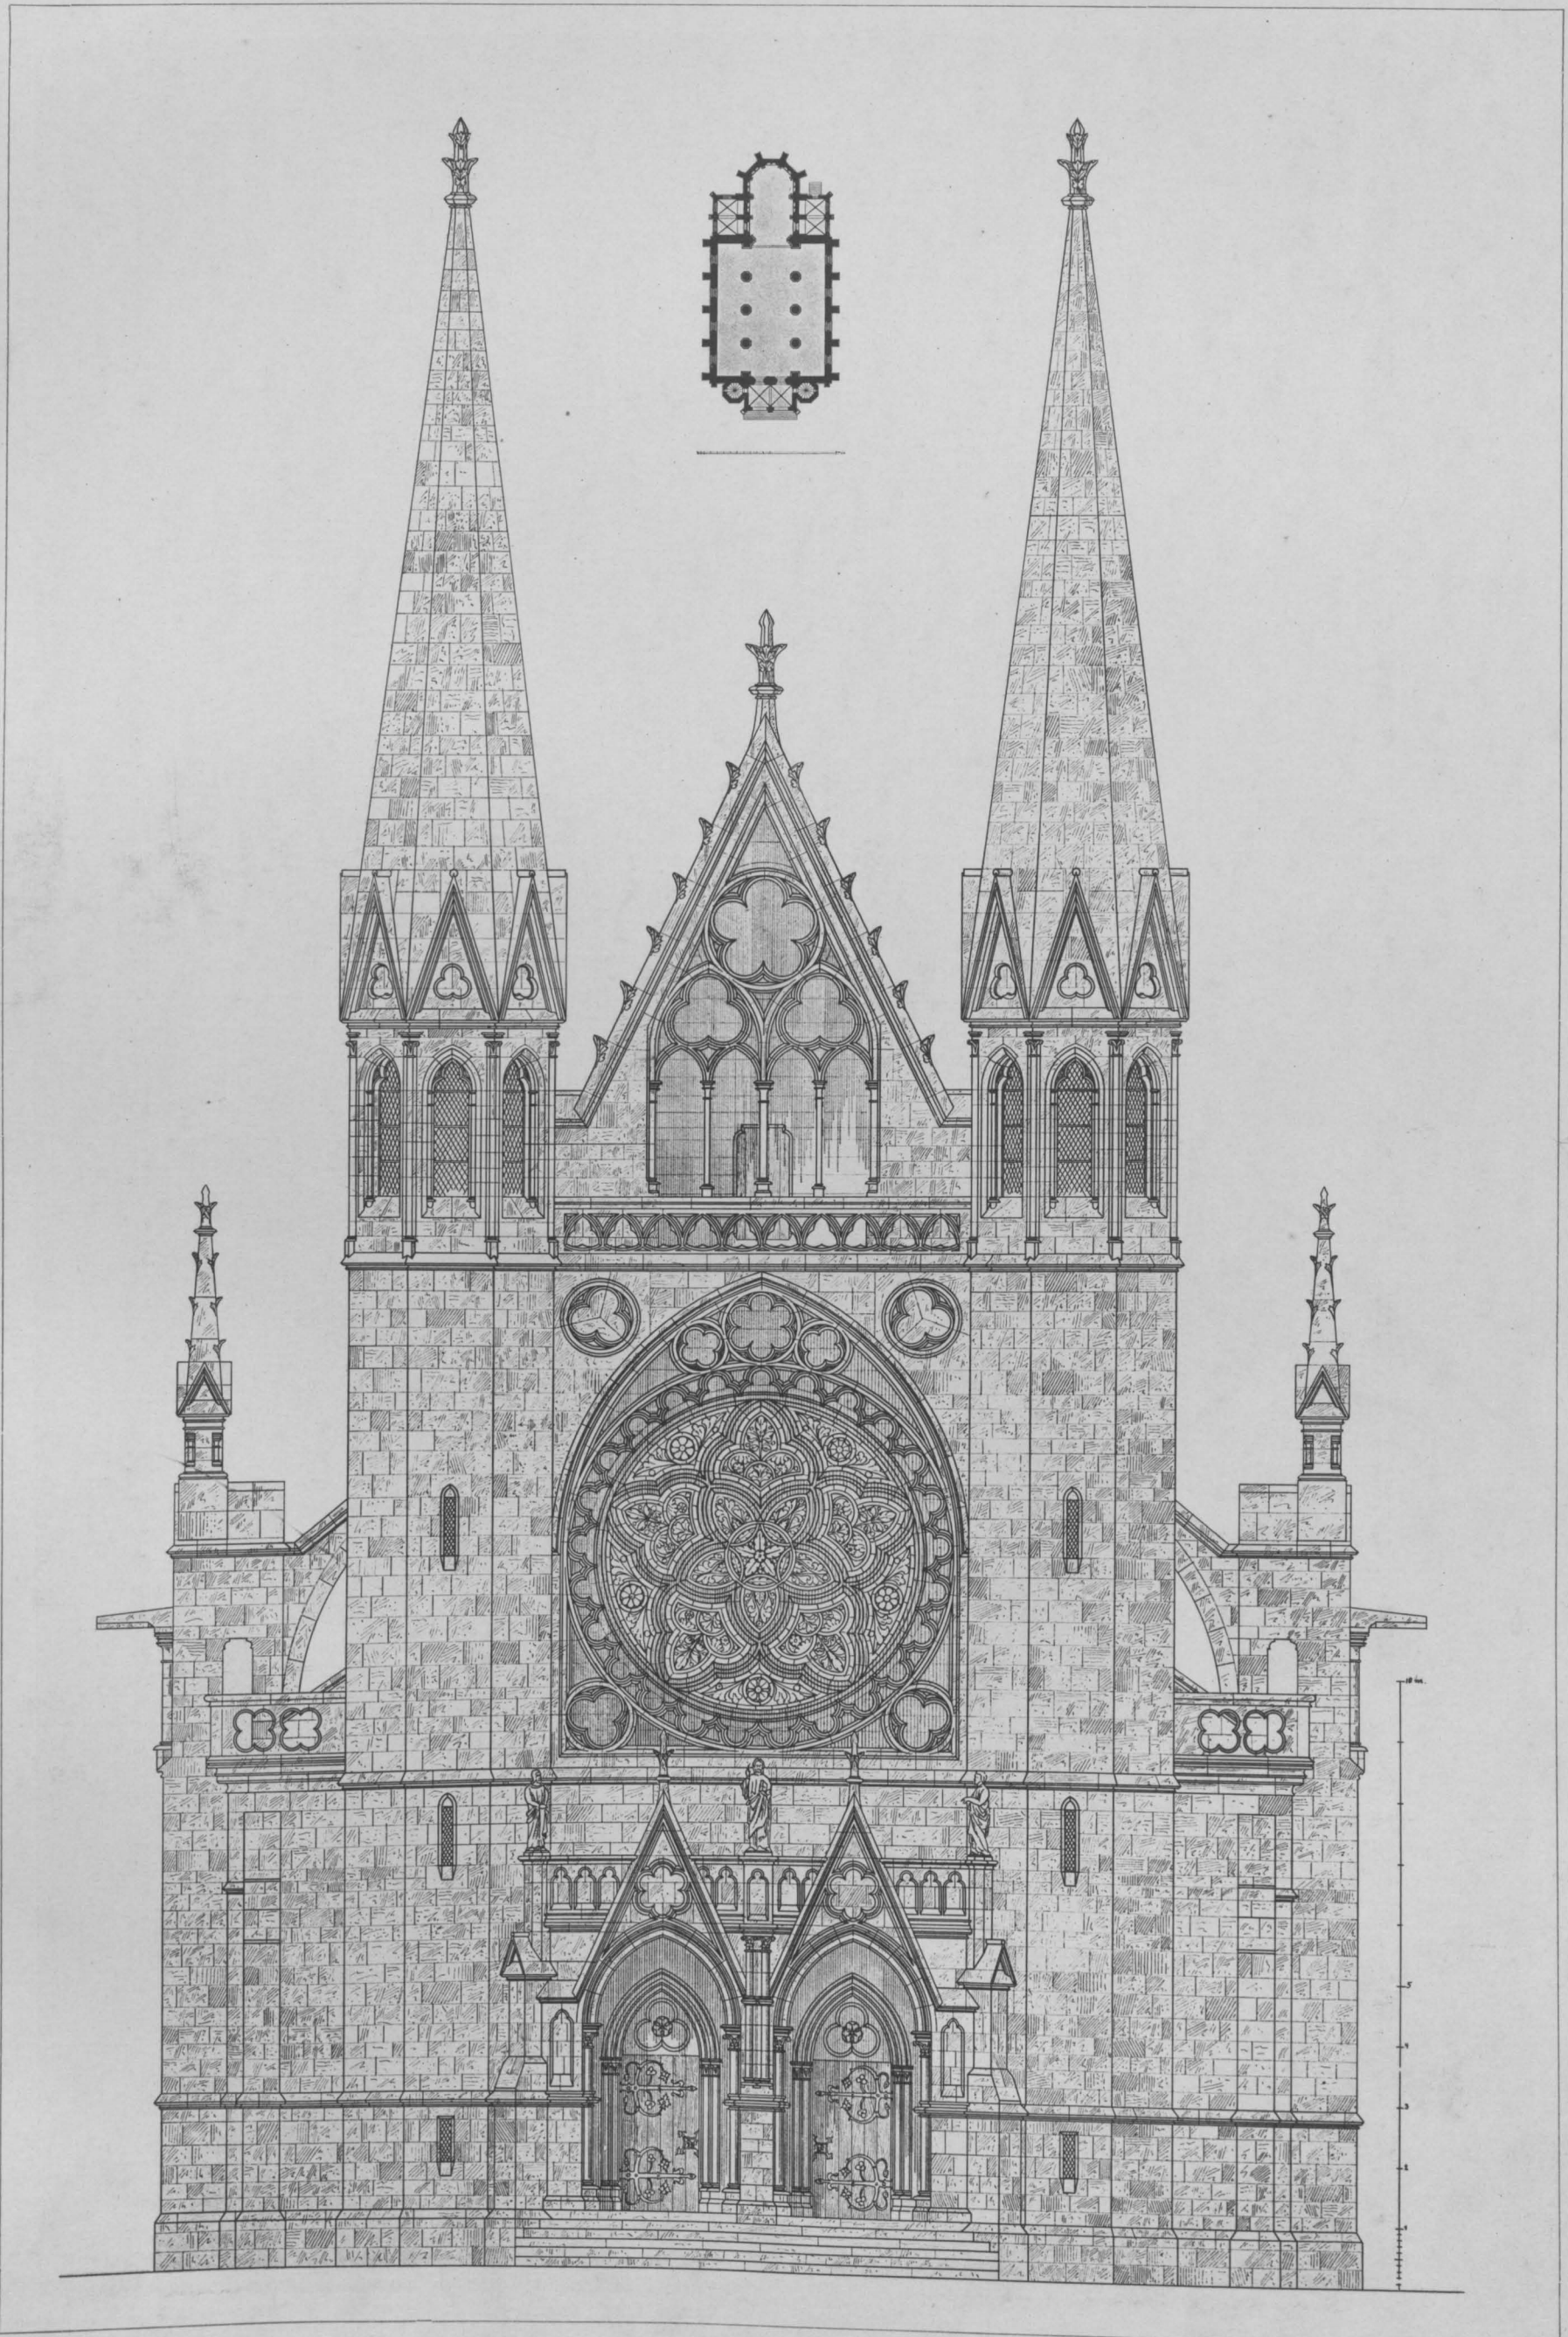

J. Wellmann

Lichtdruck von Römmler & Jonas Dresden

DREISCHIFFIGE KIRCHE

WESTSEITE UND GRUNDRISS