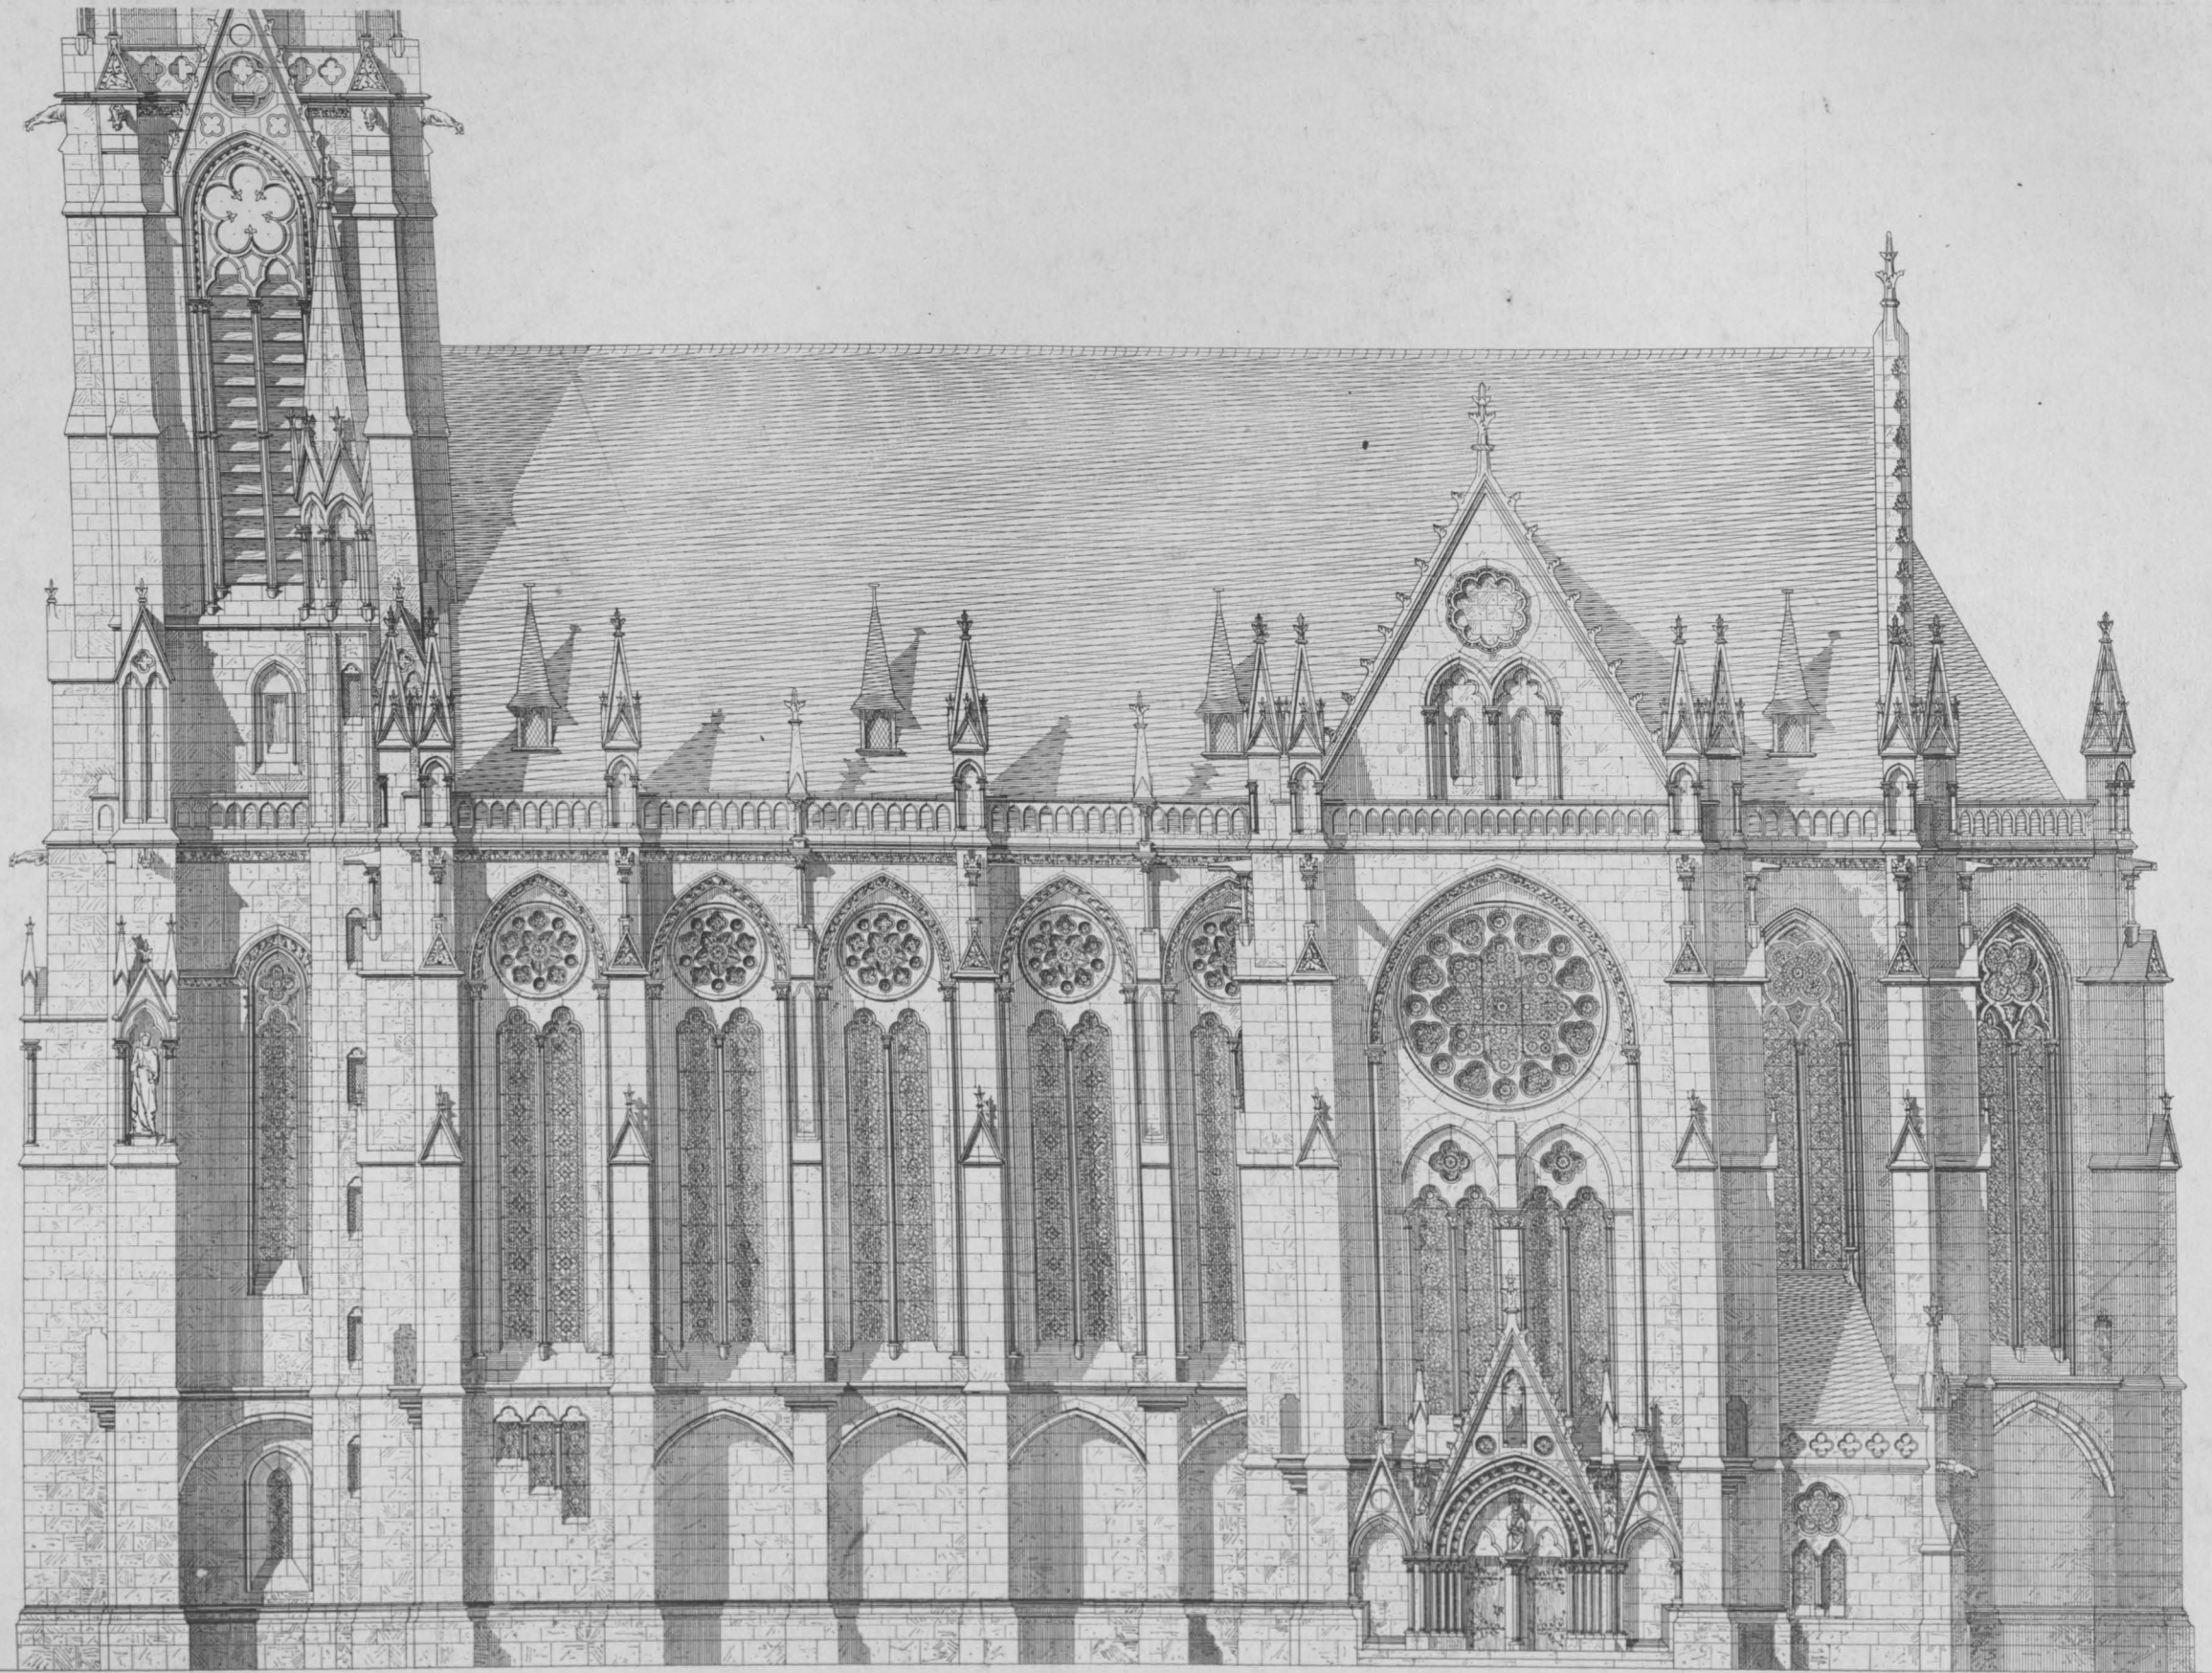

A. Fischer

EINSCHIFFIGE KREUZKIRCHE
NORDSEITE

Lichtdruck von Römmler & Jonas Dresden