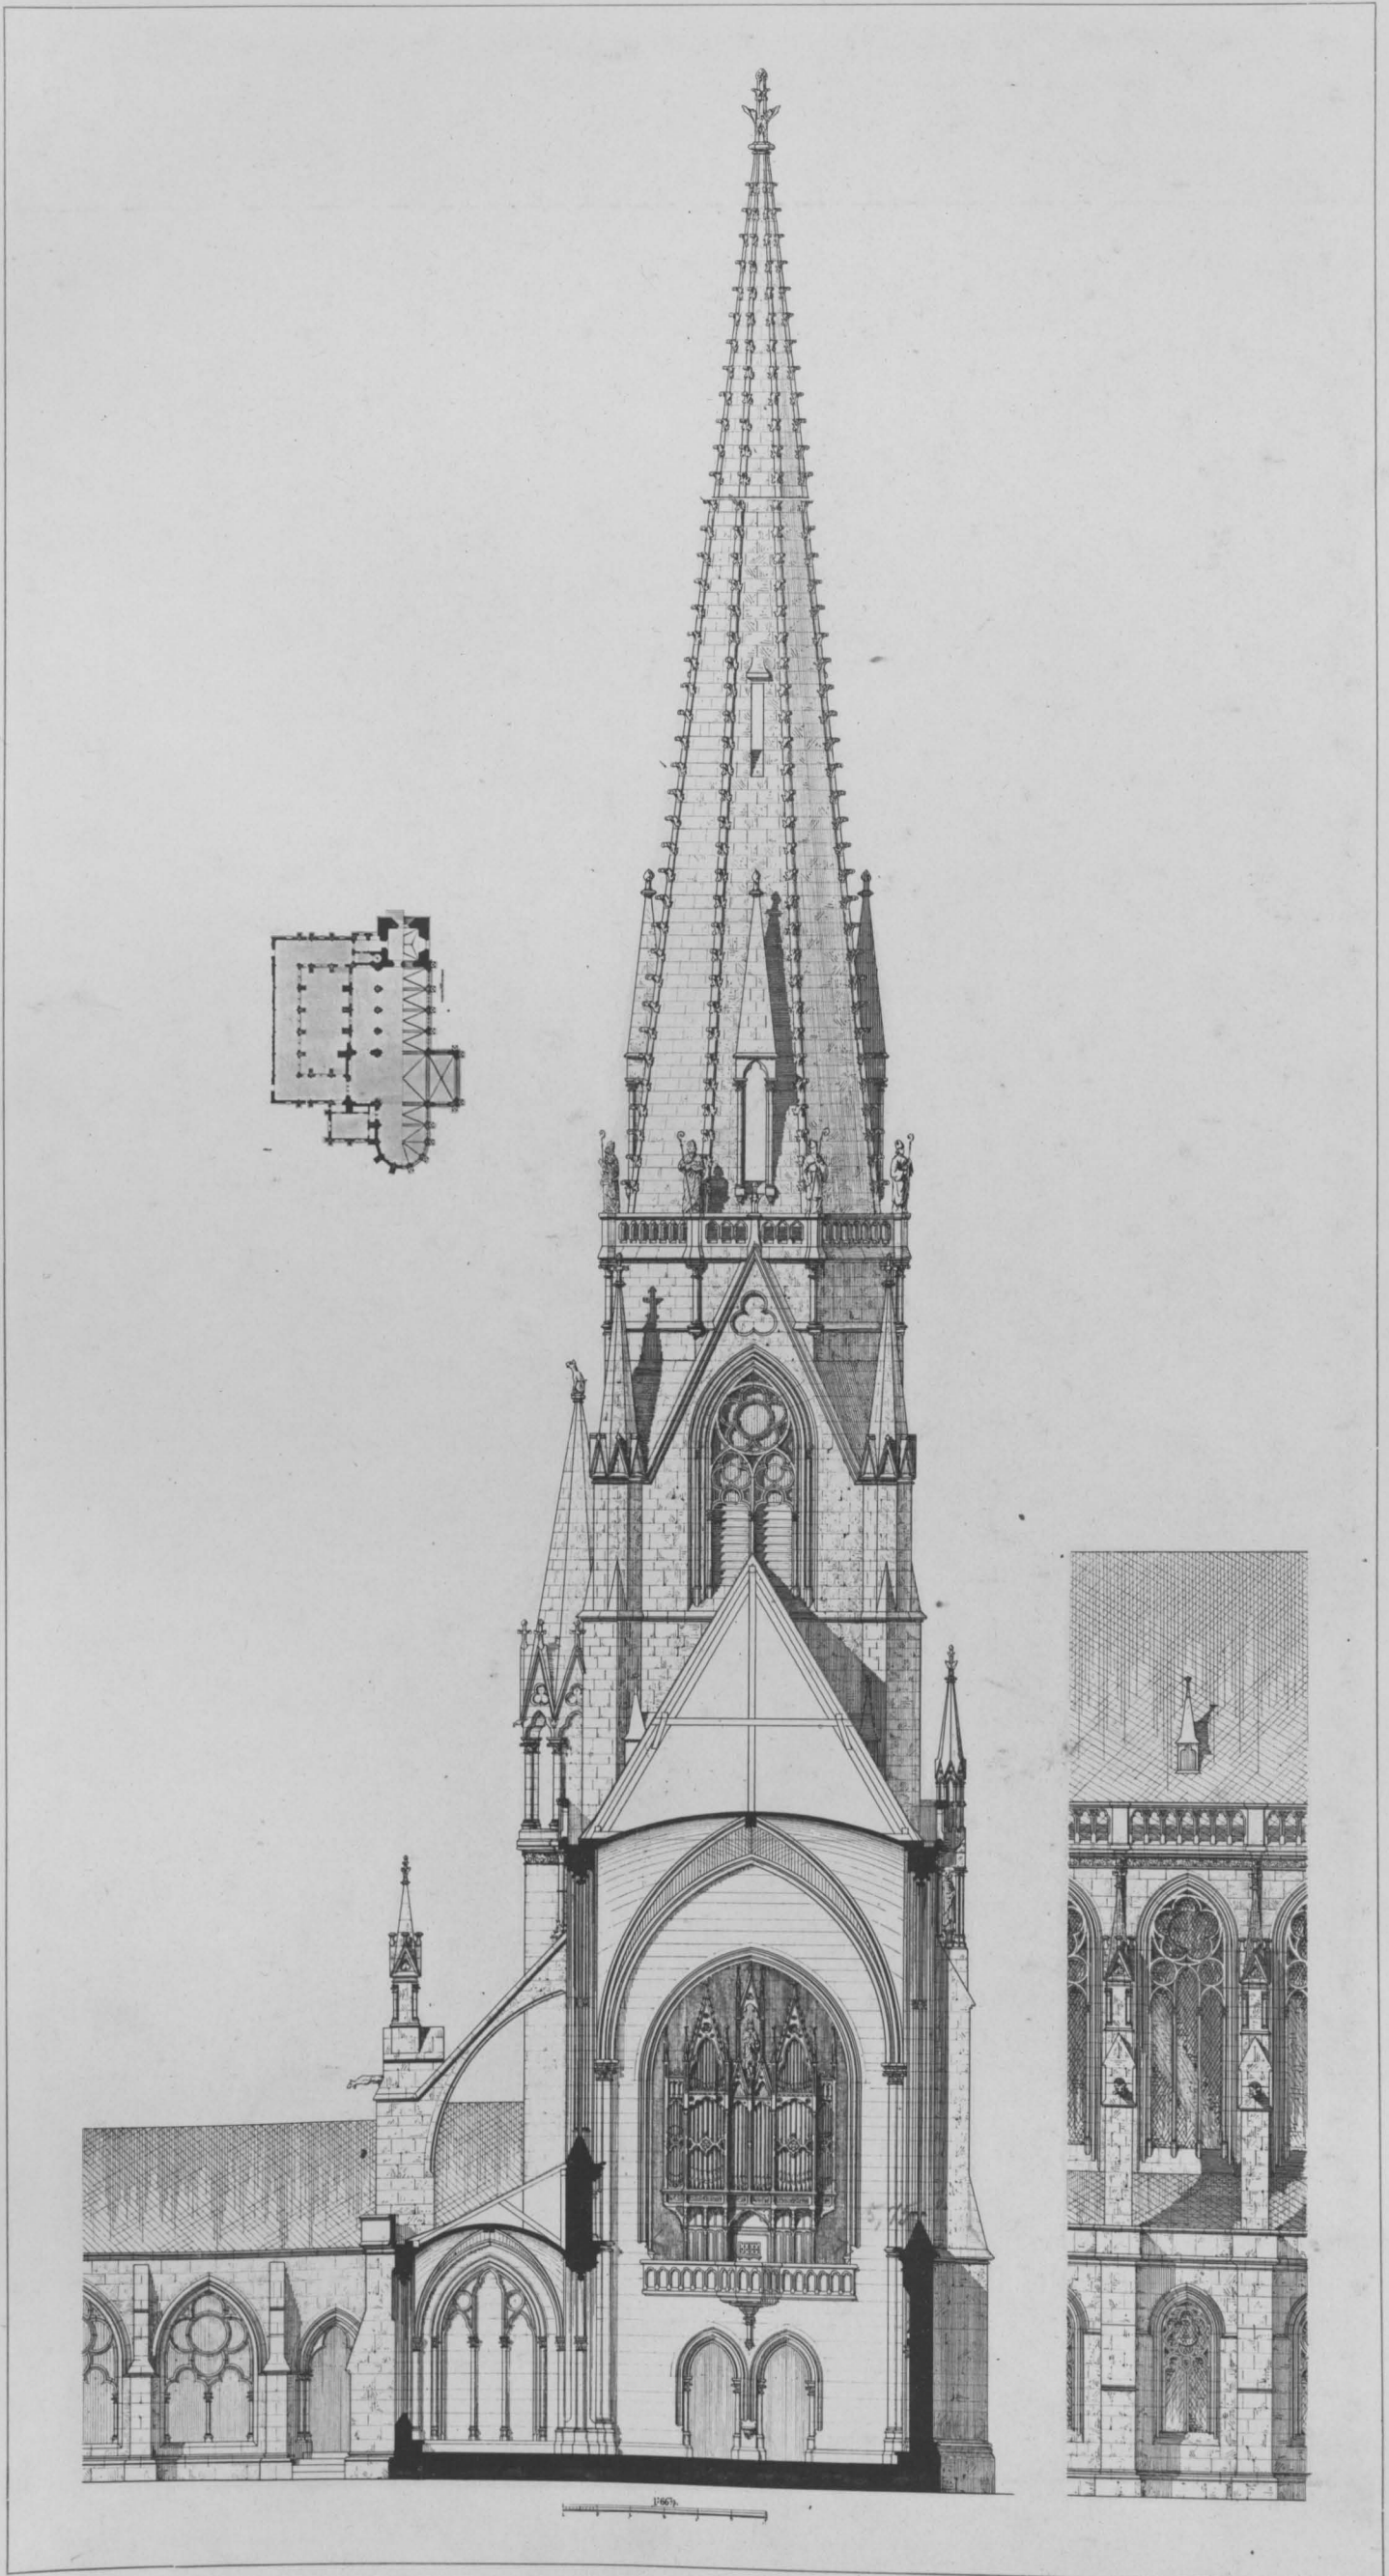

O. Tietze

Lichtdruck von Römmler & Jonas Dresden

KLOSTERKIRCHE

SCHNITT, SYSTEM, GRUNDRISS