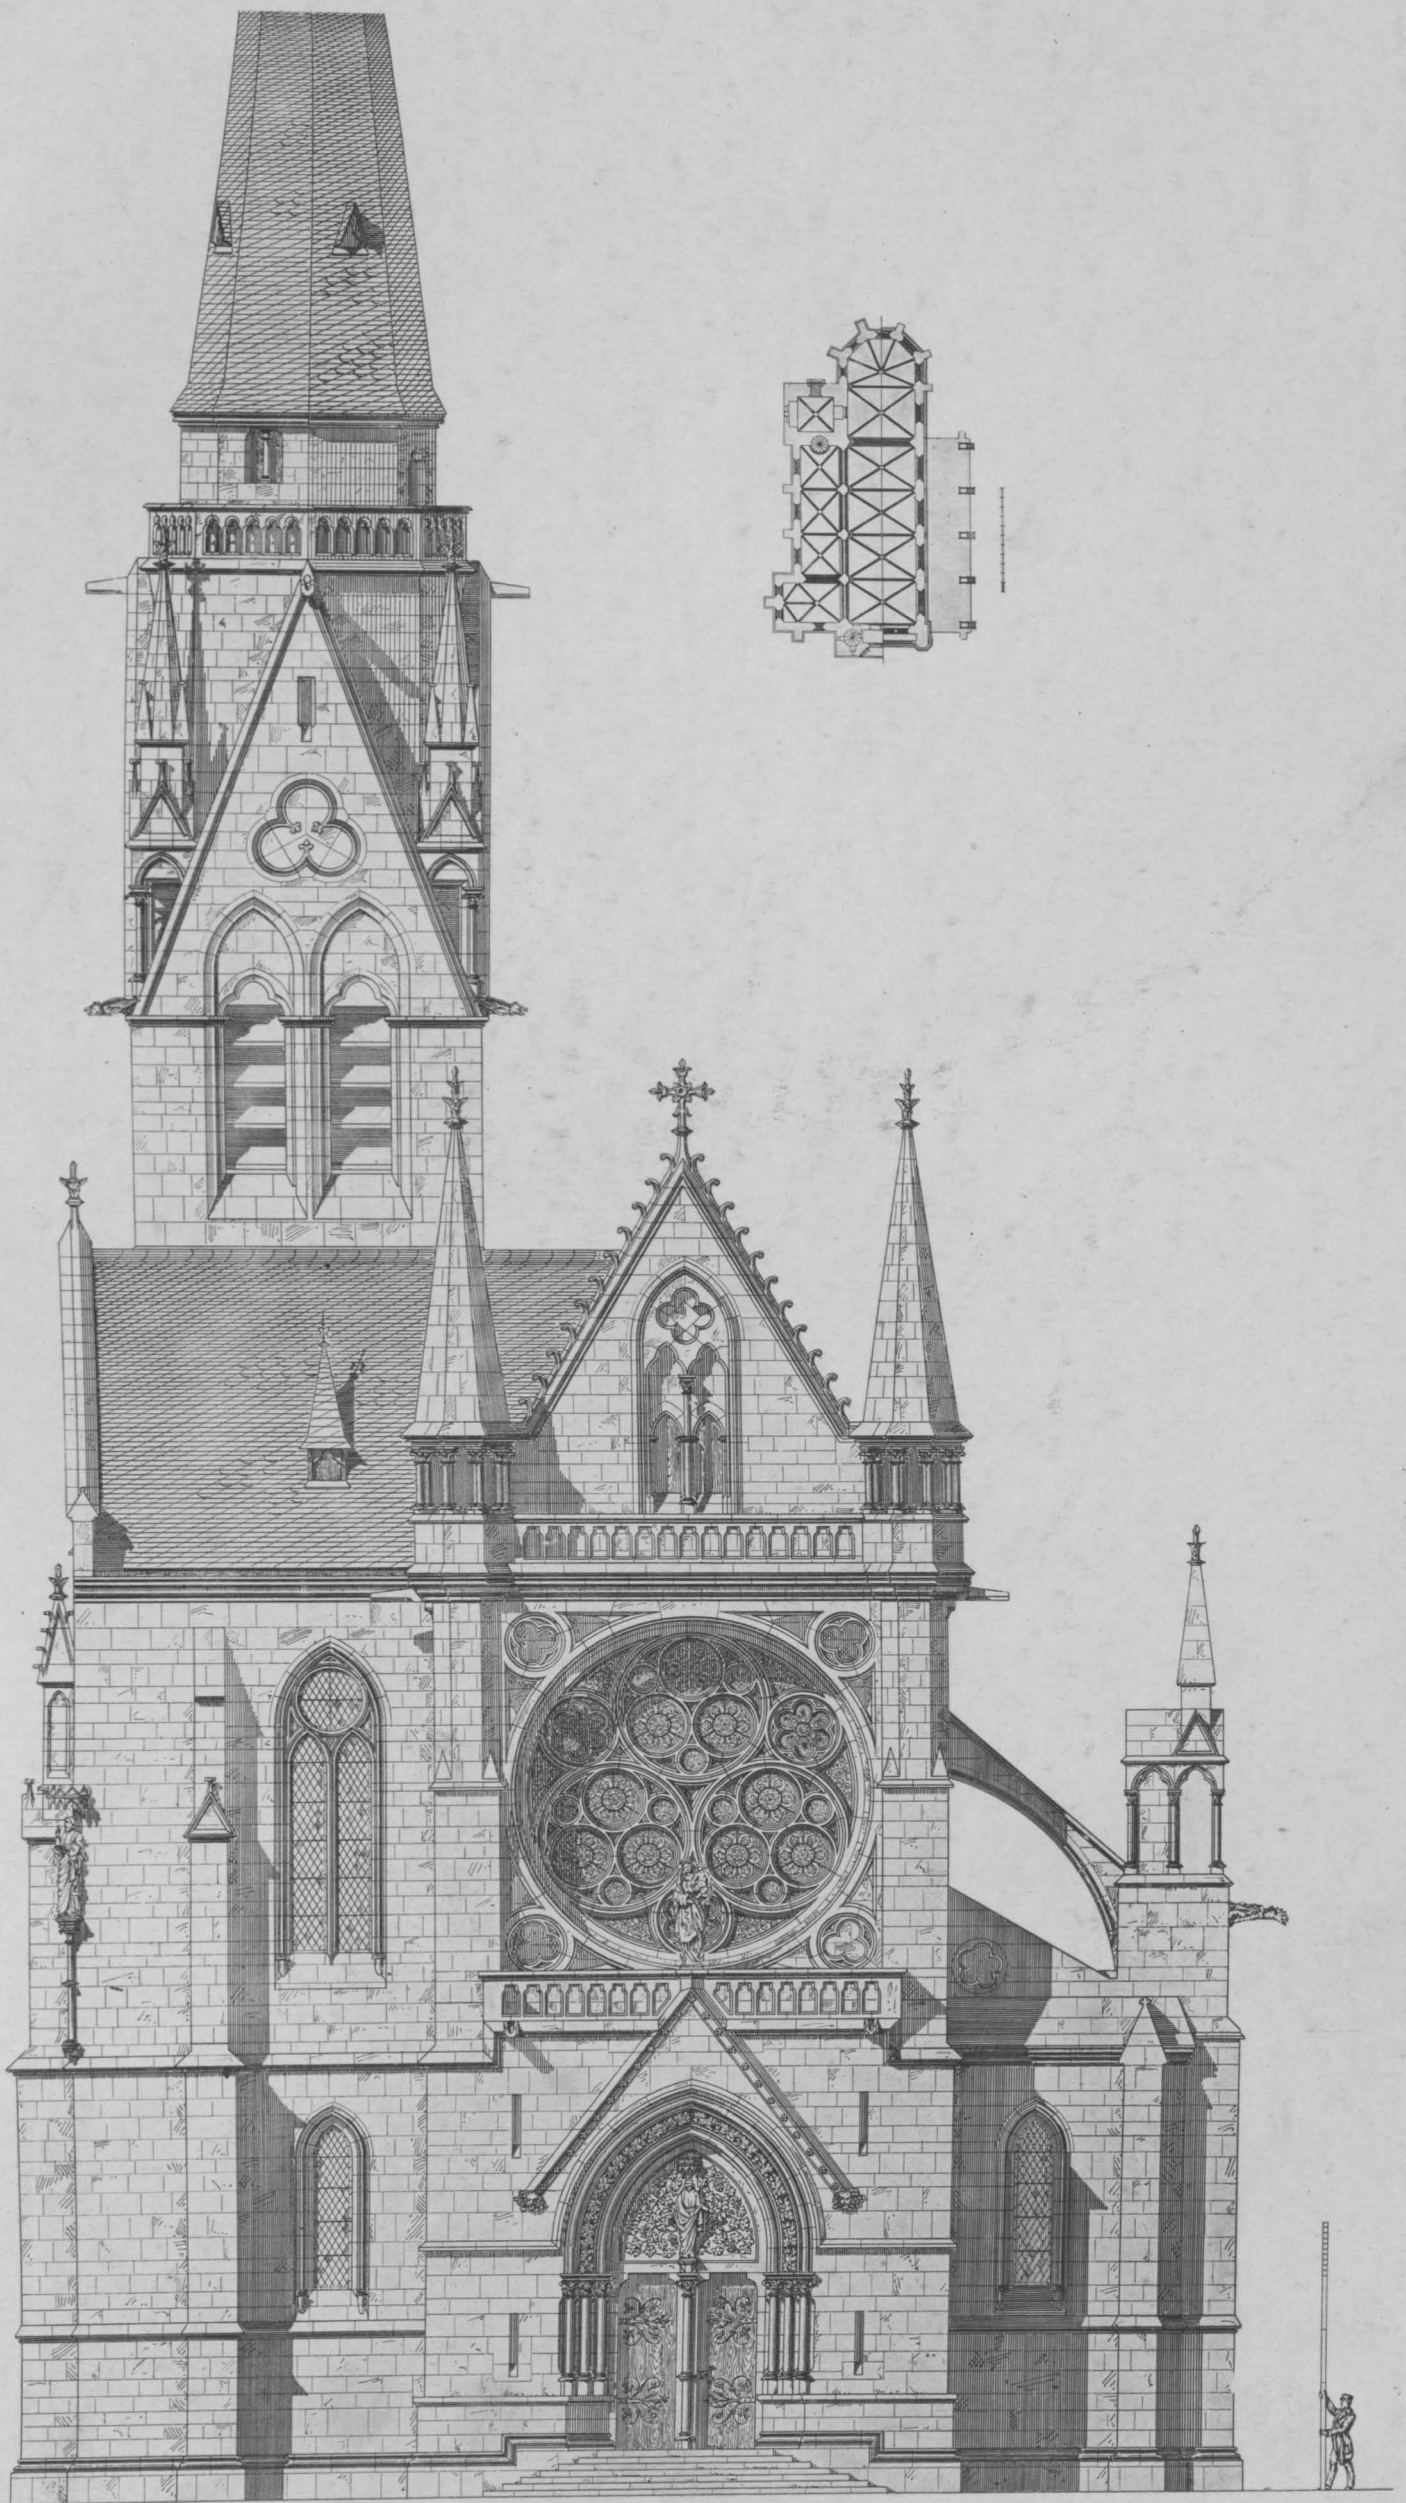

Schoenfelder

Lichtdruck von Römmler & Jonas Dresden

EVANGELISCHE KIRCHE
WESTSEITE UND GRUNDRISS