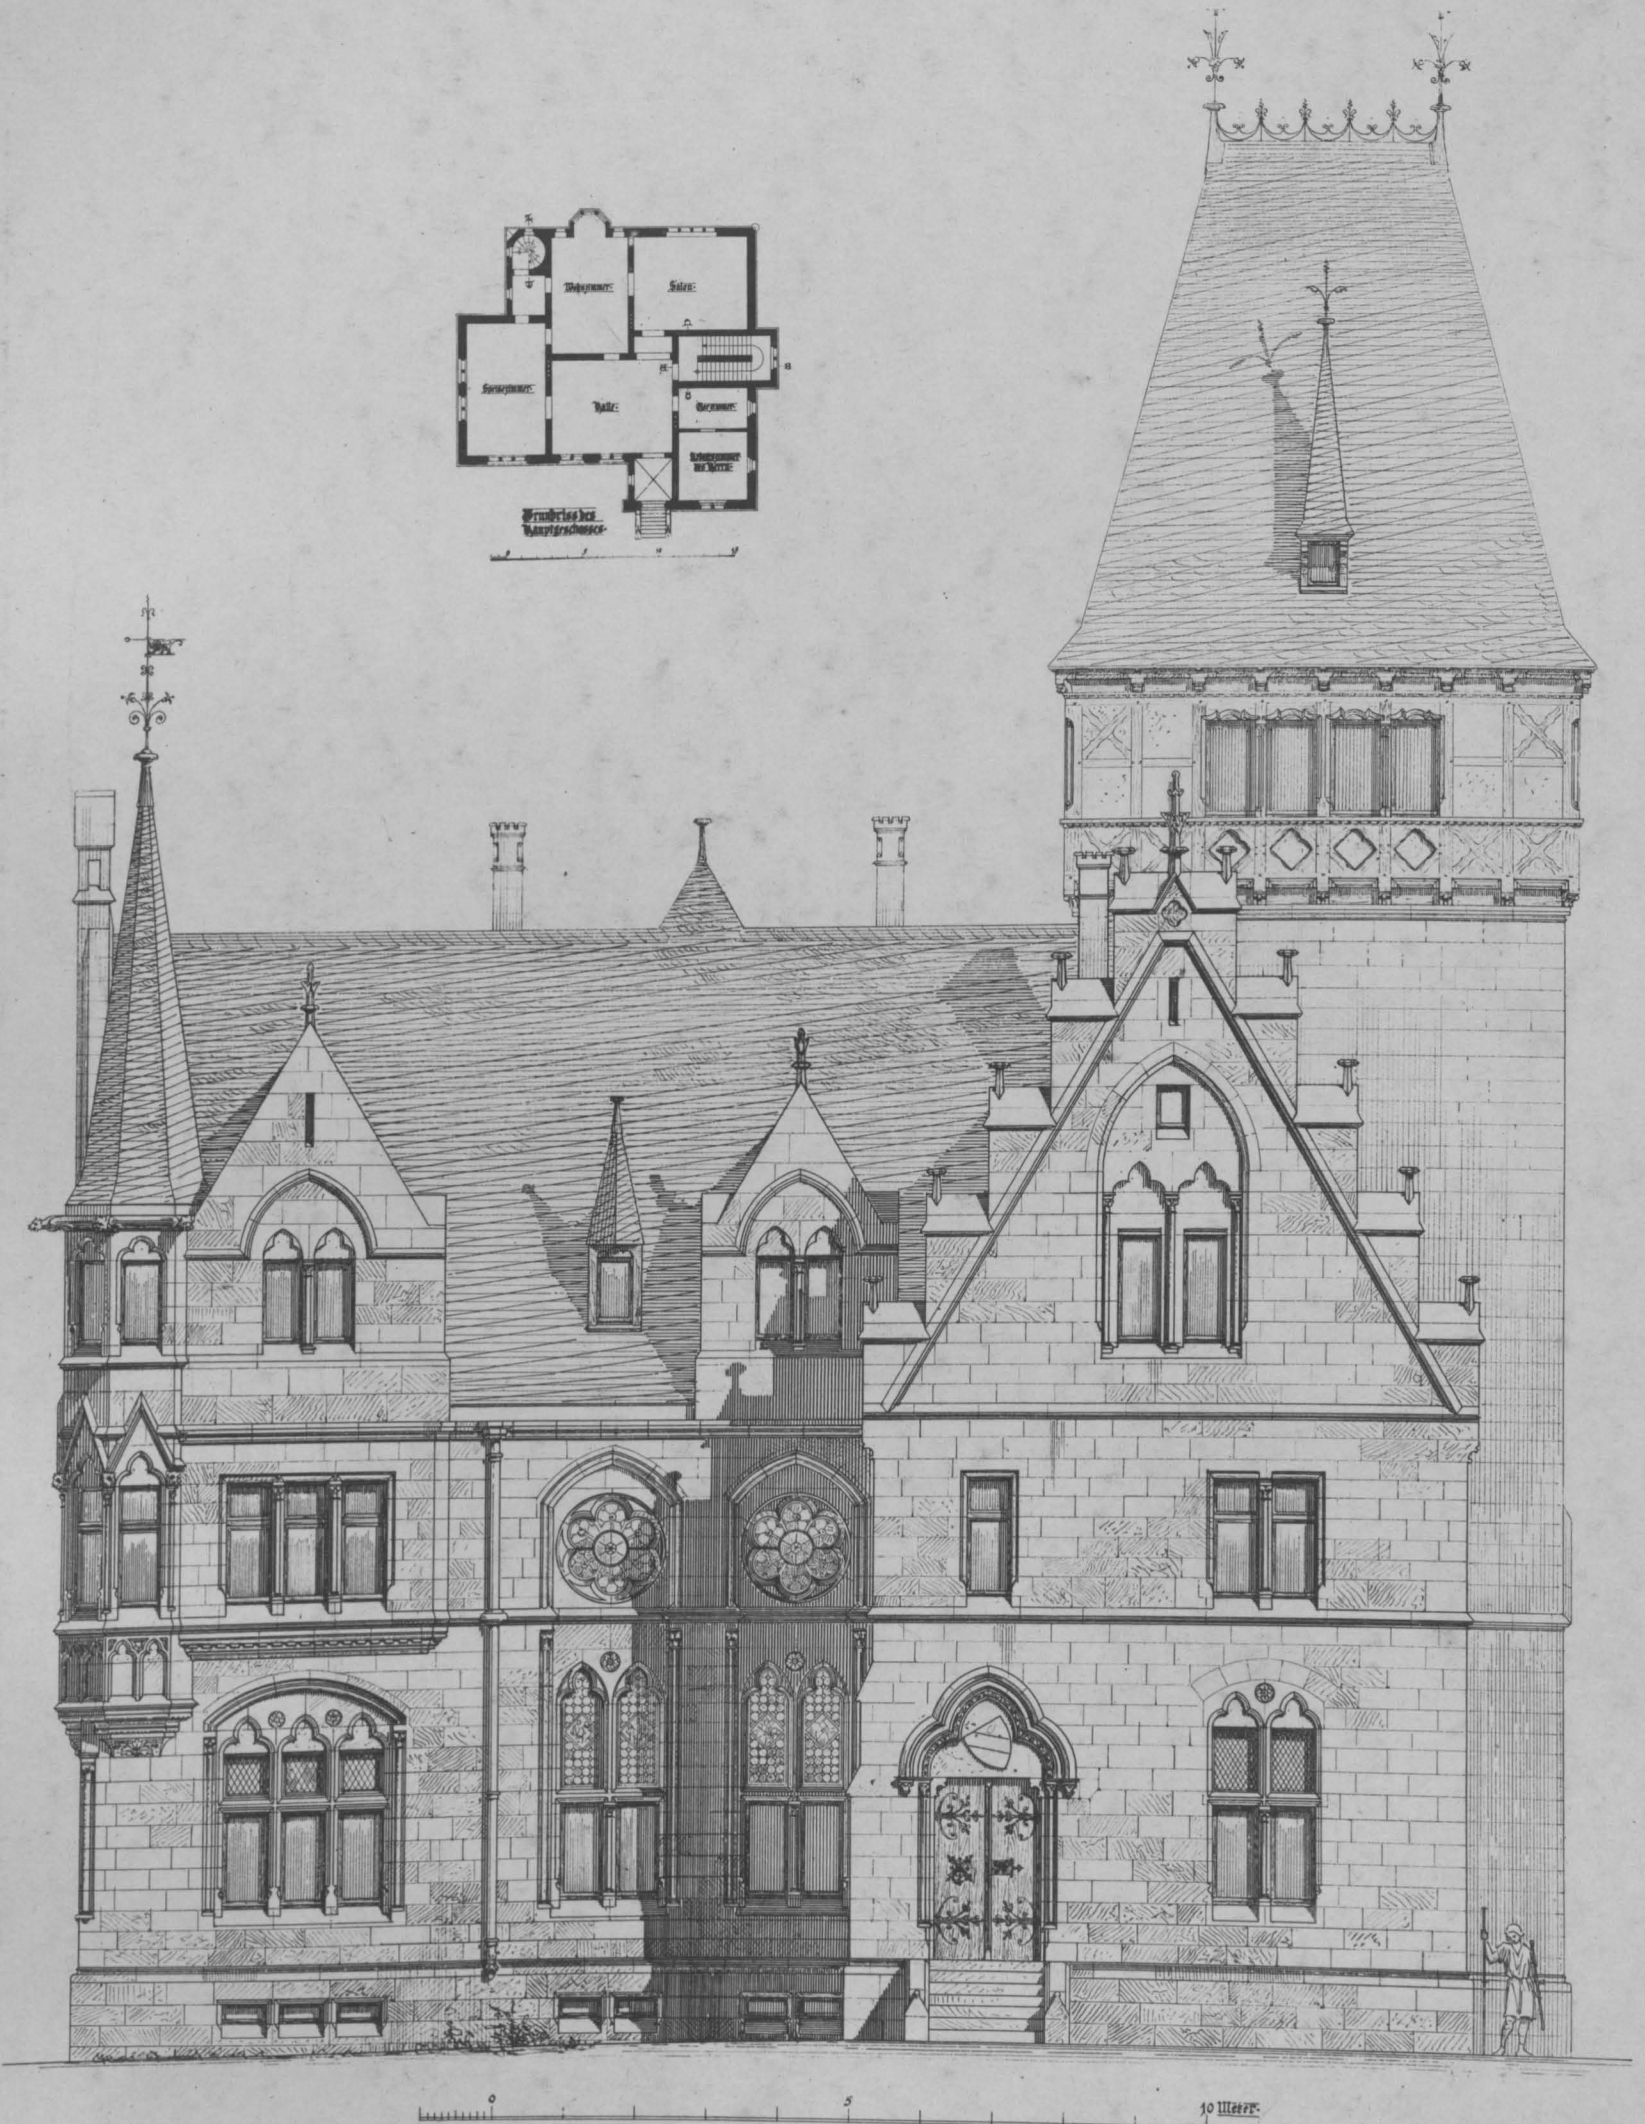

SCHNITT UND GRUNDRISSE

J. Boethke

Lichtdruck von Römmler & Jonas Dresden

RESTAURANT MIT AUSSICHTSTHURM

FASSADE

F. Bolte

Lichtdruck von Römmler & Jonas Dresden

VILLA