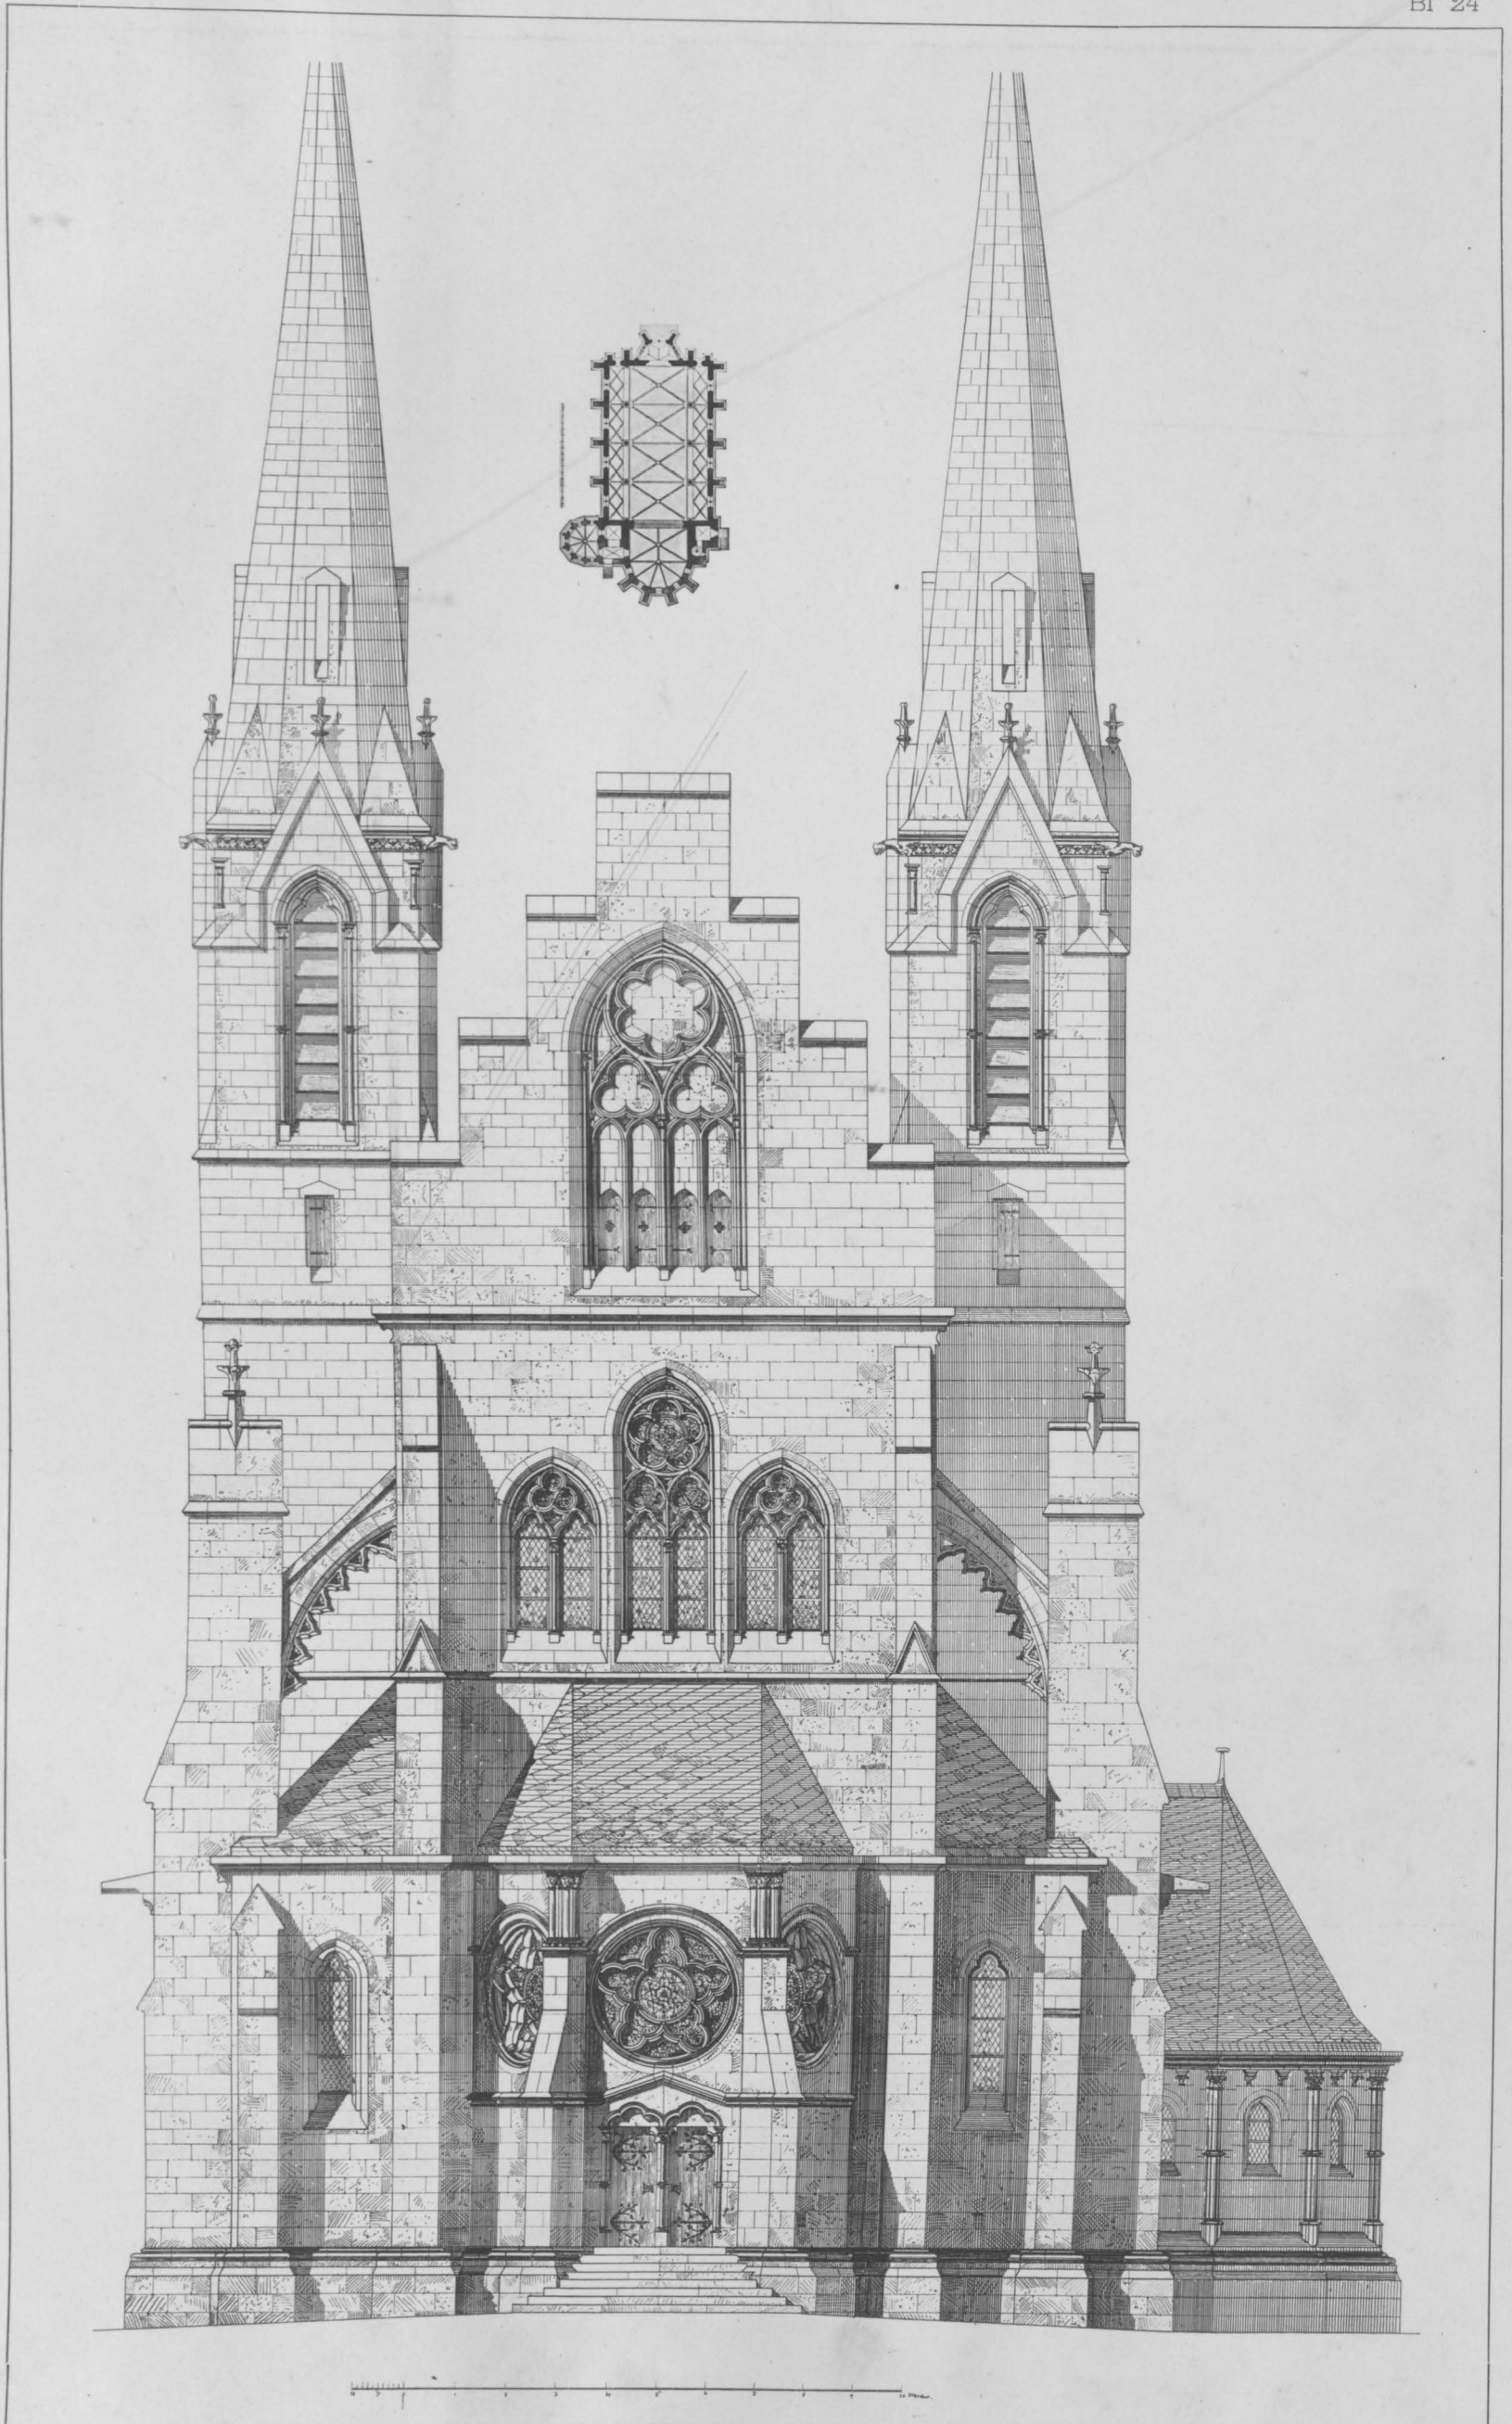

G. Suessenguth

Lichtdruck von Römmler & Jonas Dresden

DREISCHIFFIGE KIRCHE

WESTSEITE