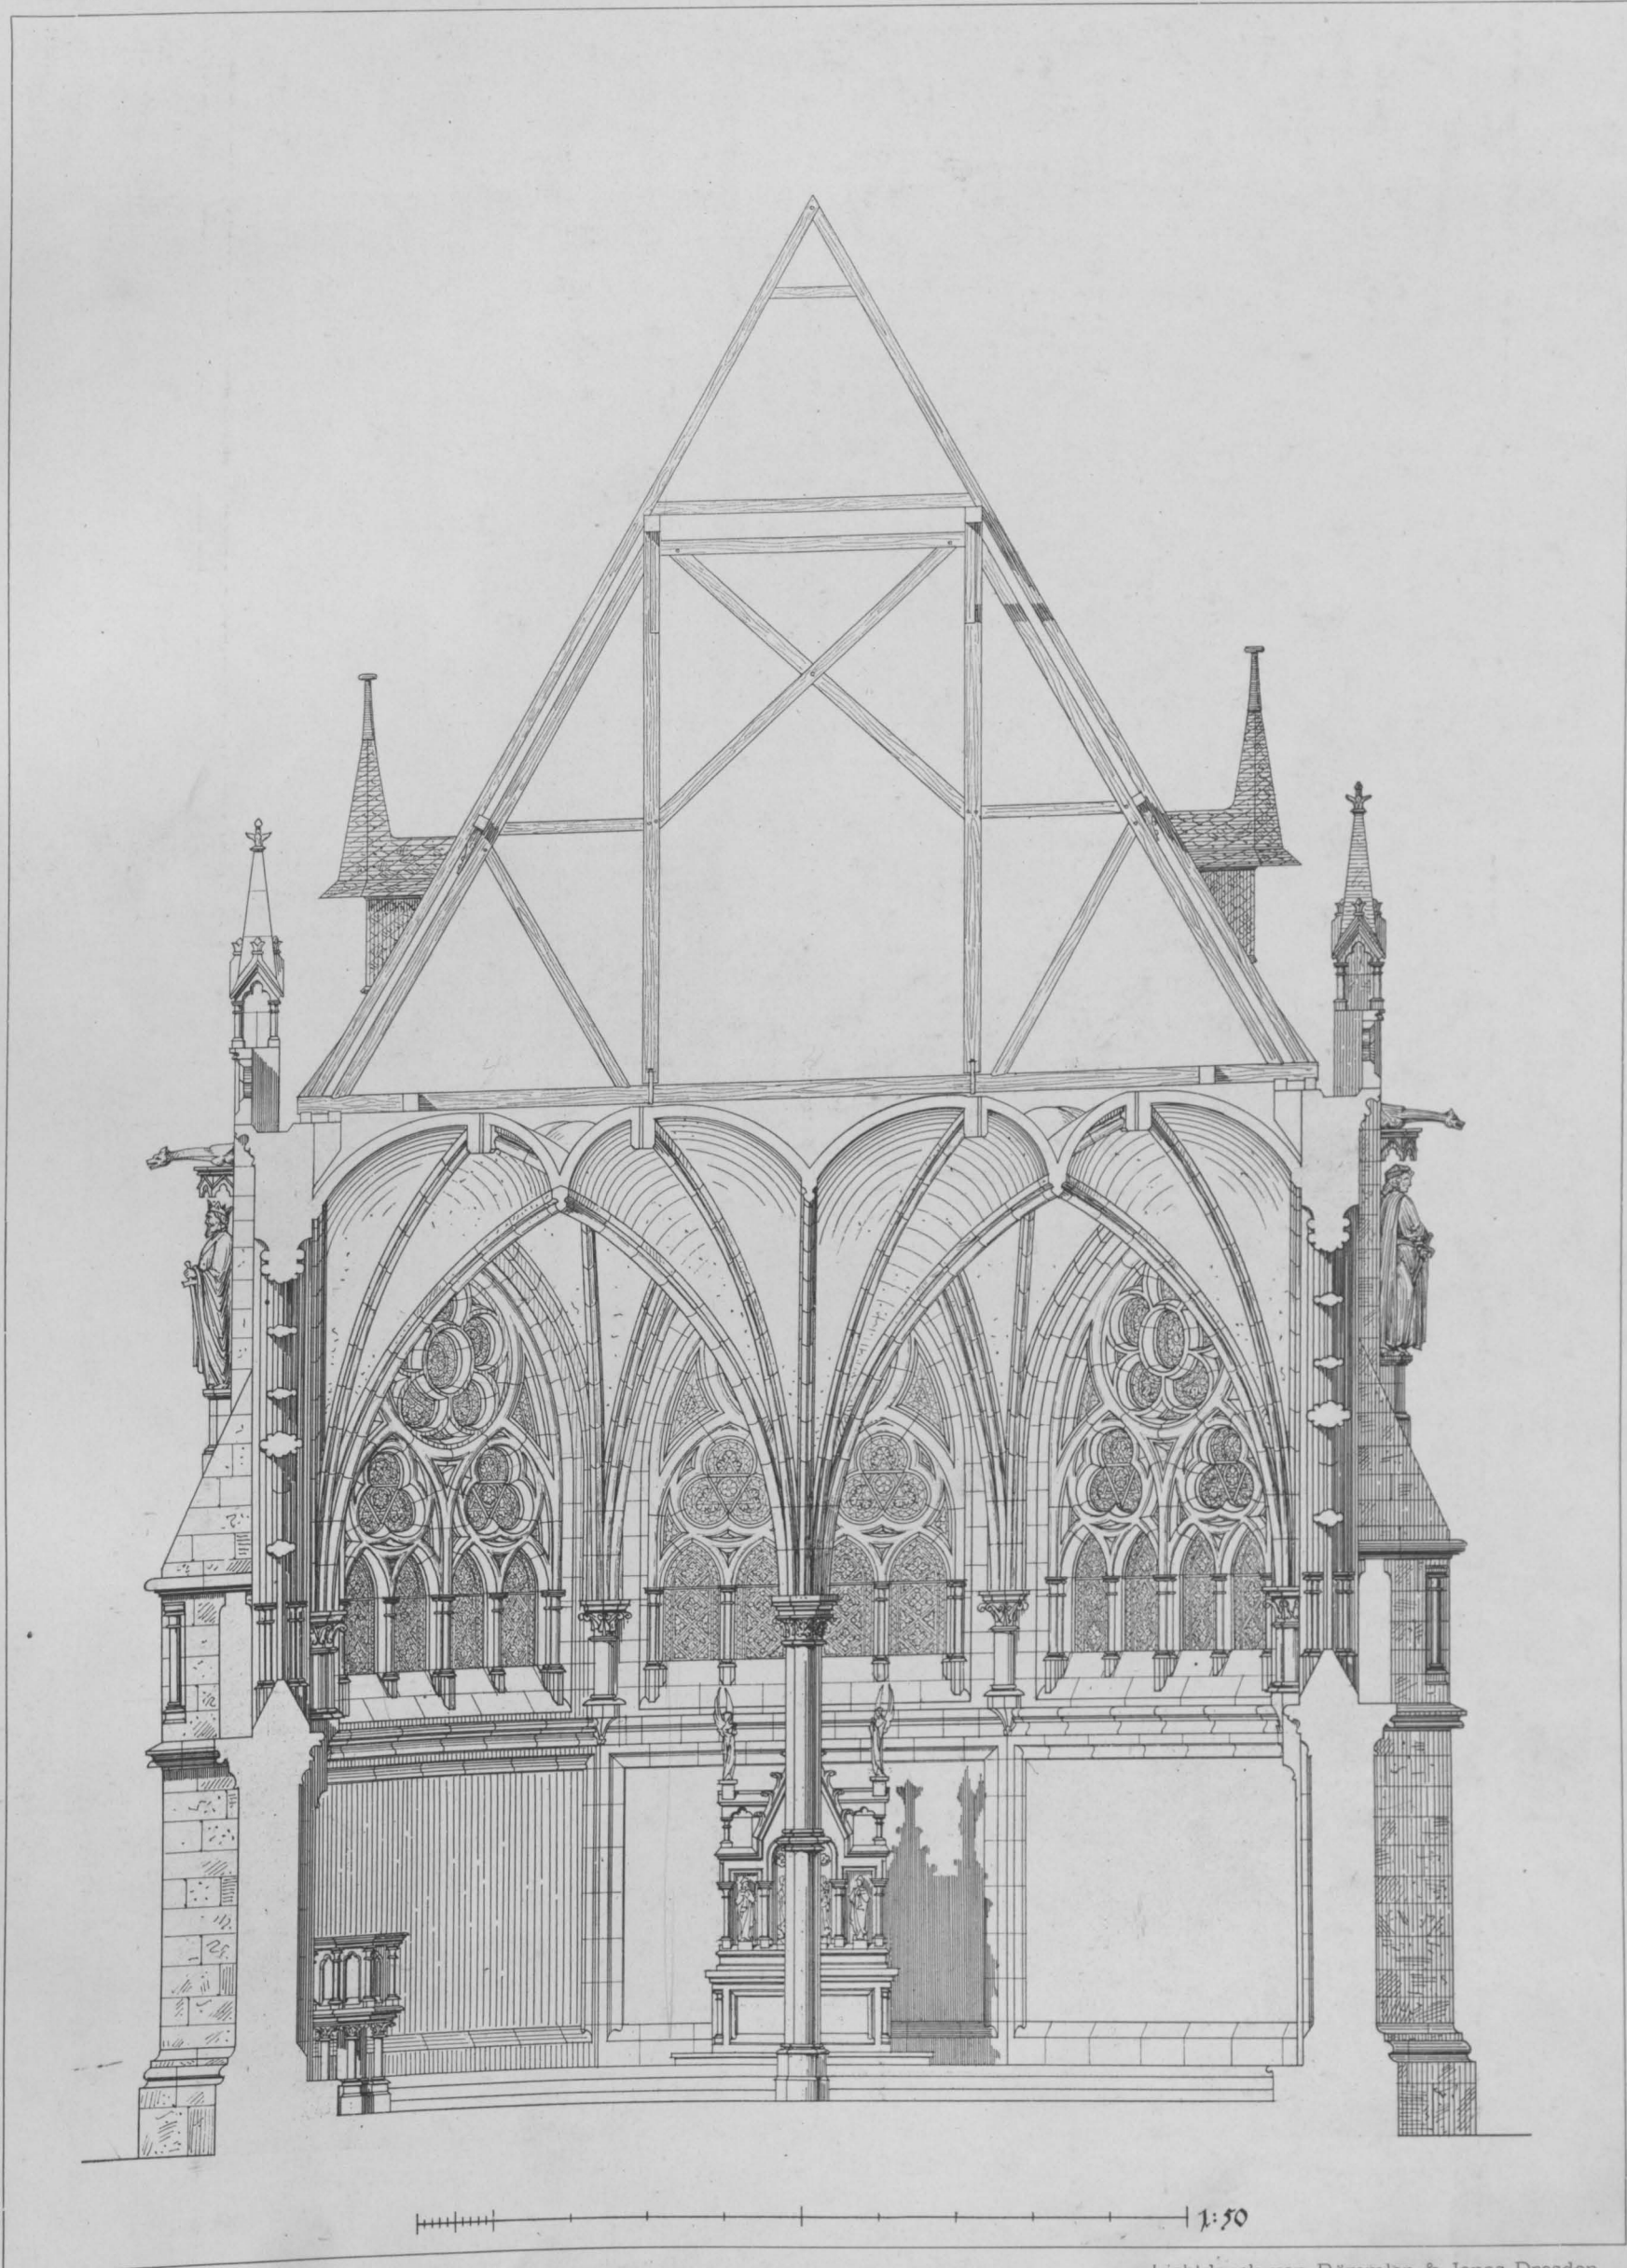

M. Buerstenbinder

Lichtdruck von Römmler & Jonas Dresden

ZWEISCHIFFIGE KIRCHE

QUERSCHNITT