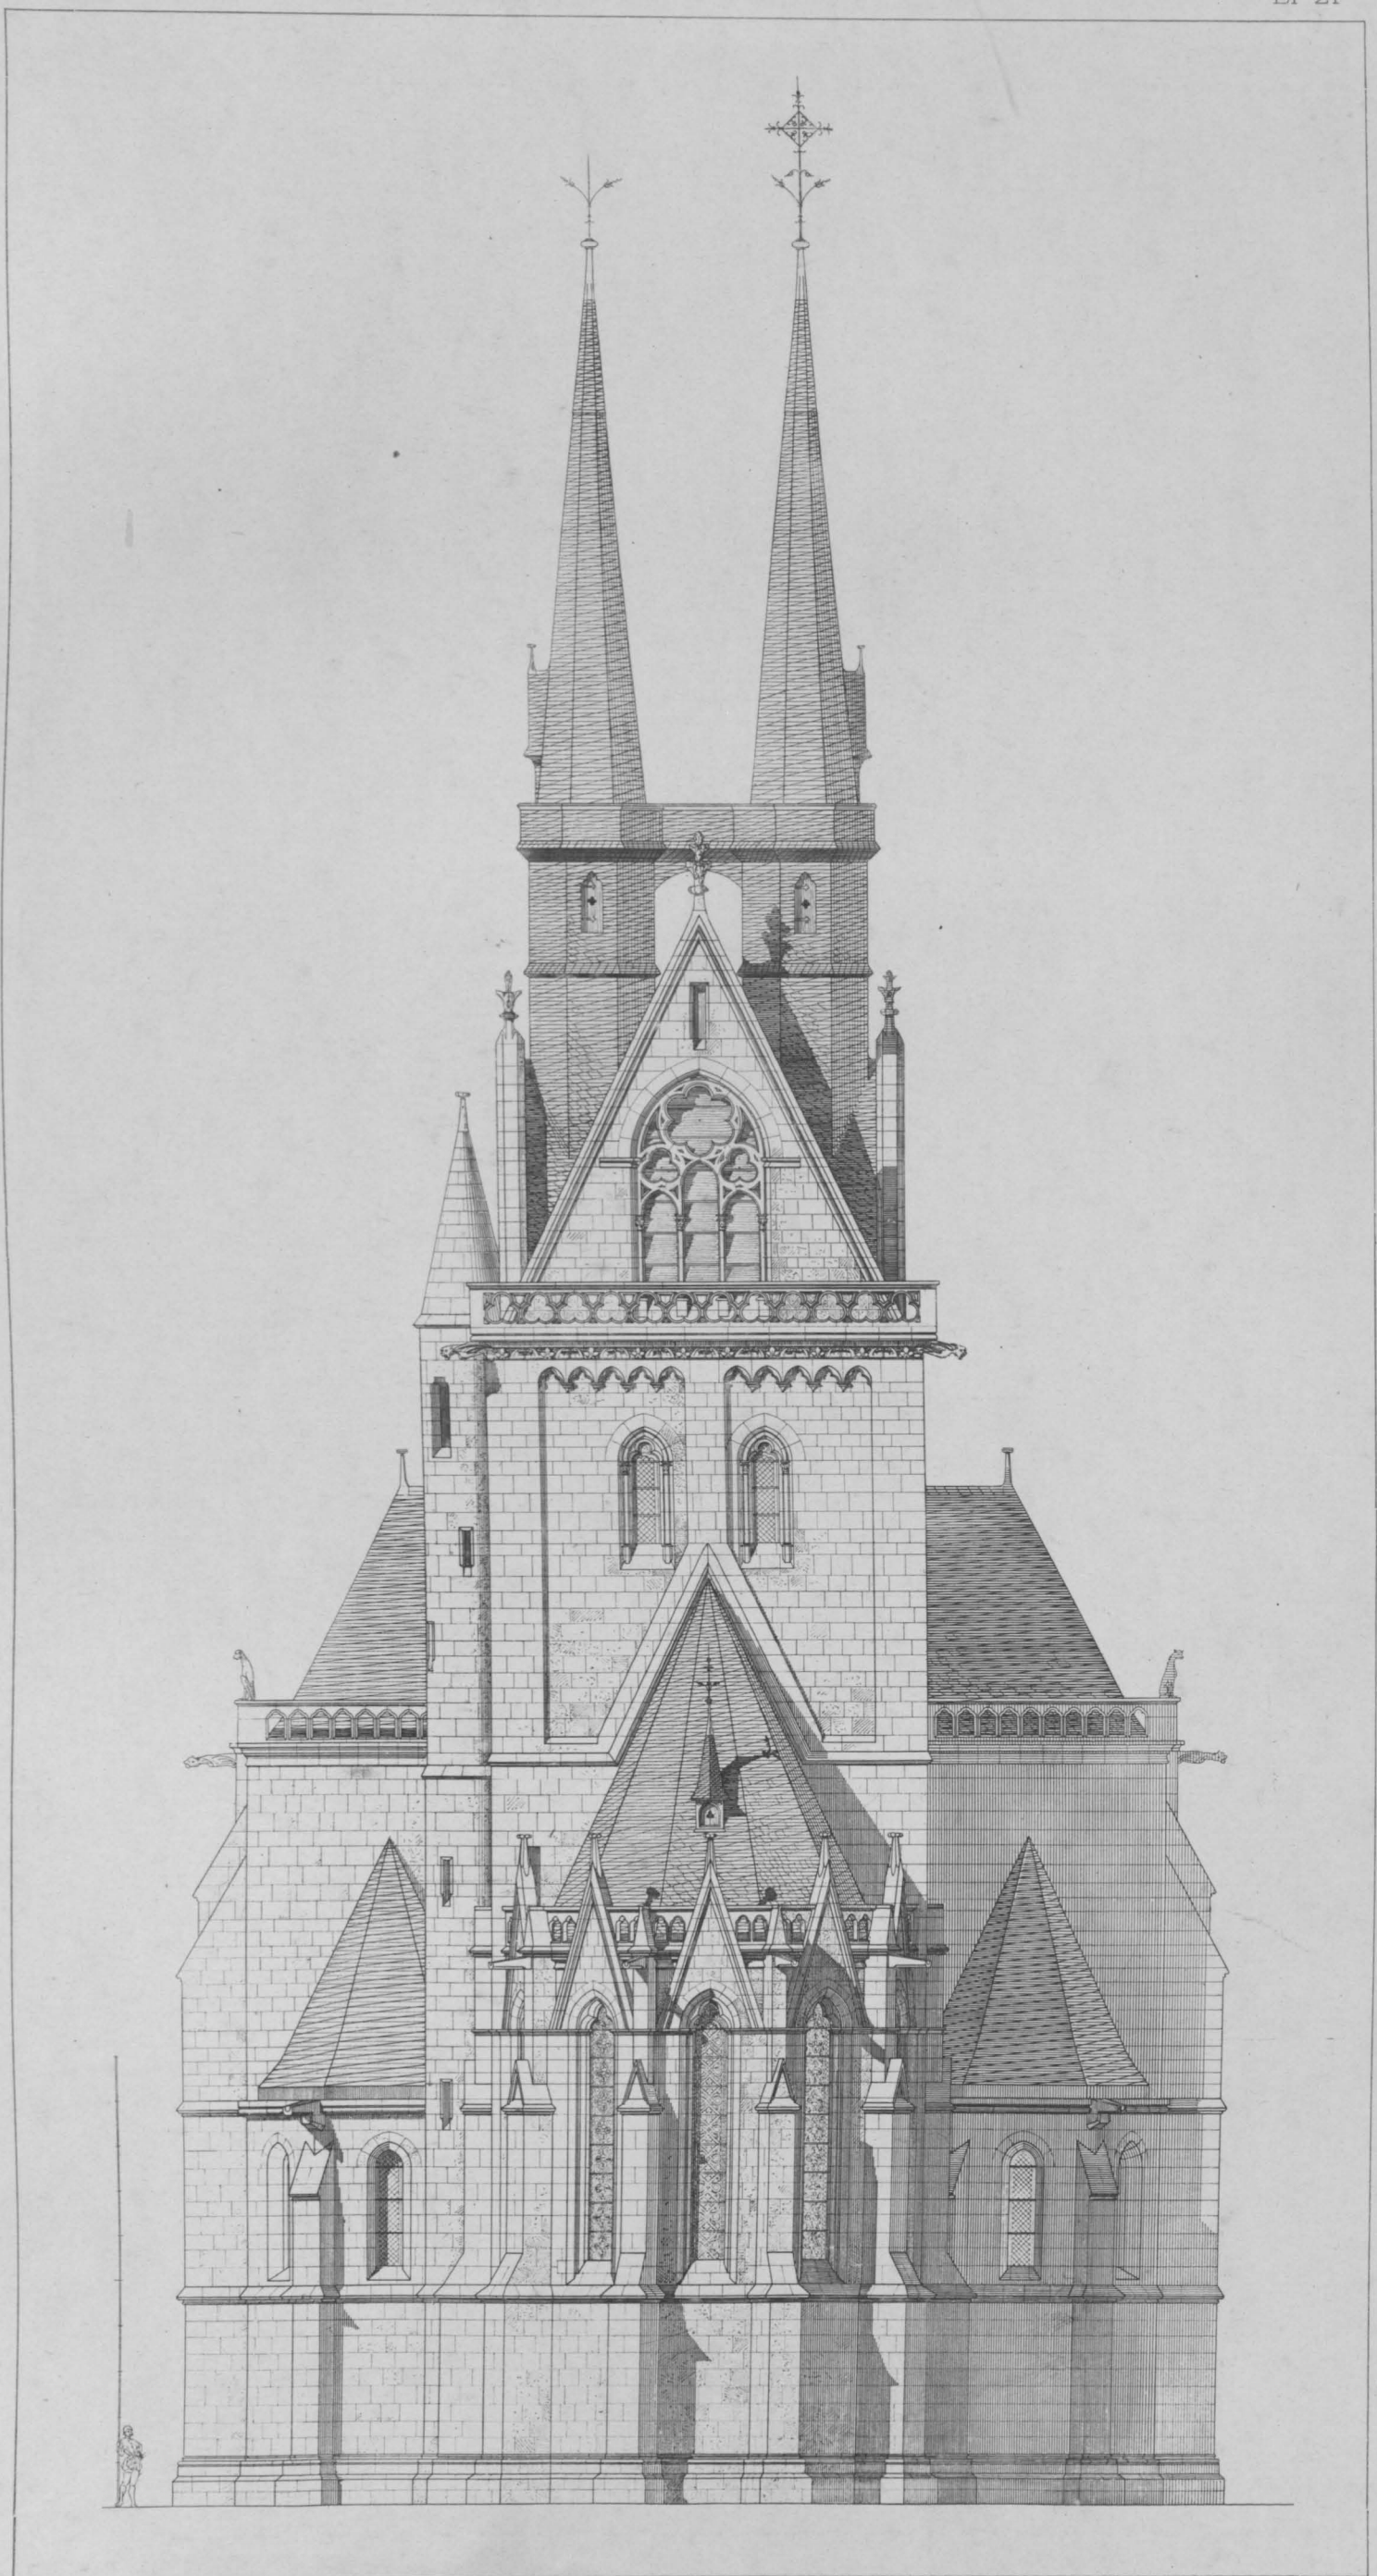

H. Scholz

Lichtdruck von Römmler & Jonas Dresden

KATHOLISCHE KIRCHE

OSTSEITE