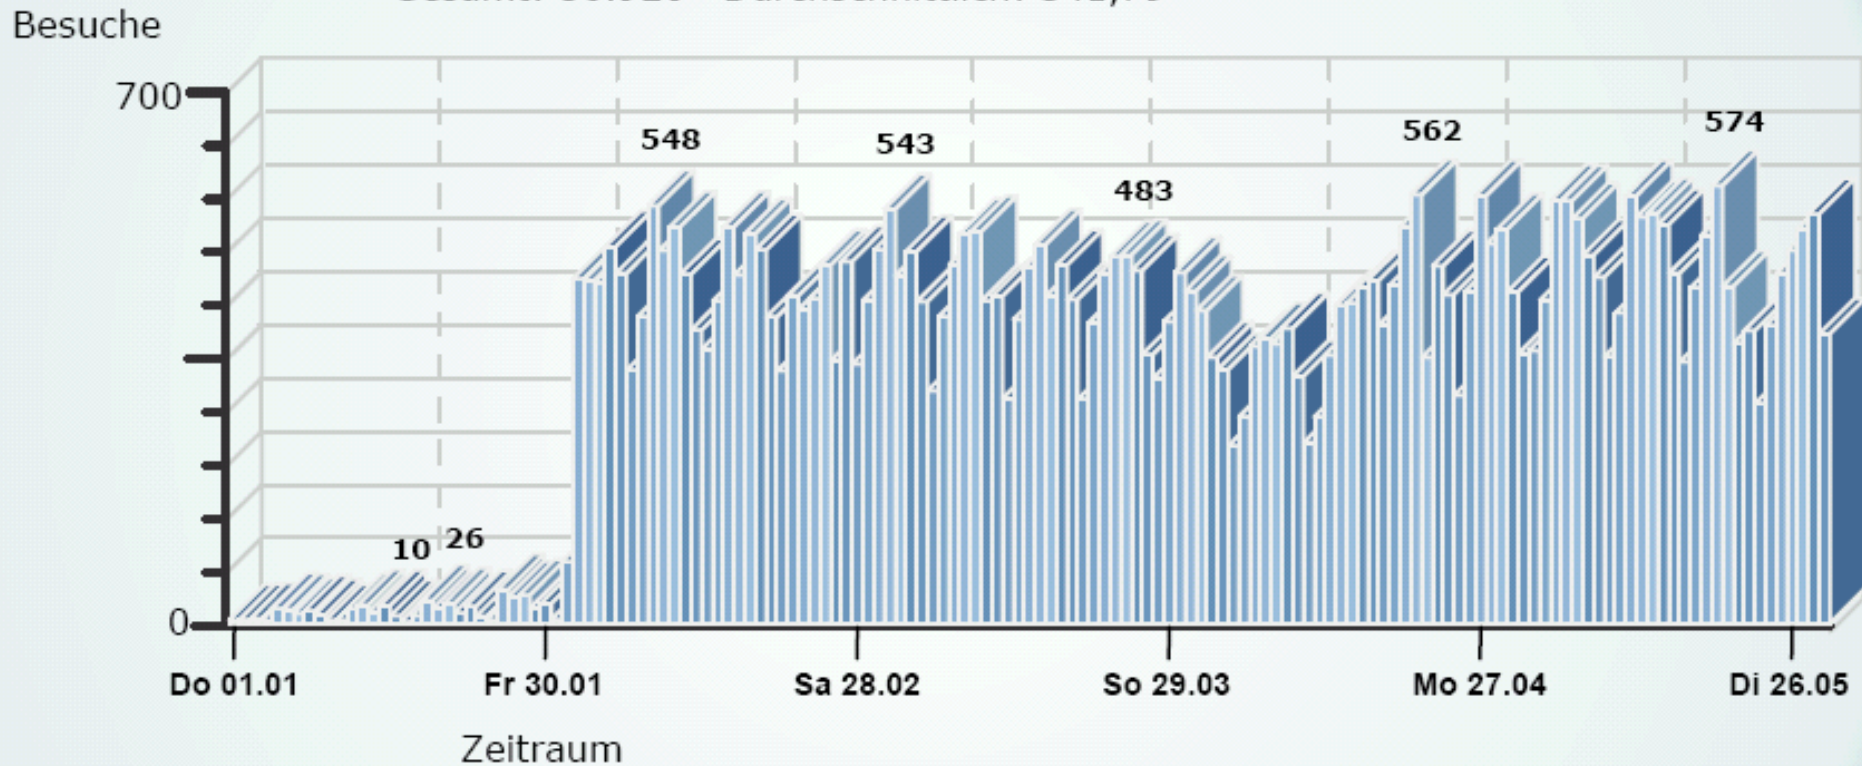

ZUGRIFFSSTATISTIK

Besuche

Gesamt: 50.926 Durchschnittlich: 341,79

ZUGRIFFSSTATISTIK

Besuche

Gesamt: 50.926 Durchschnittlich: 10.185,20

ZUGRIFFE: WOHER

Fragen?
Vielen Dank für Ihre Aufmerksamkeit!