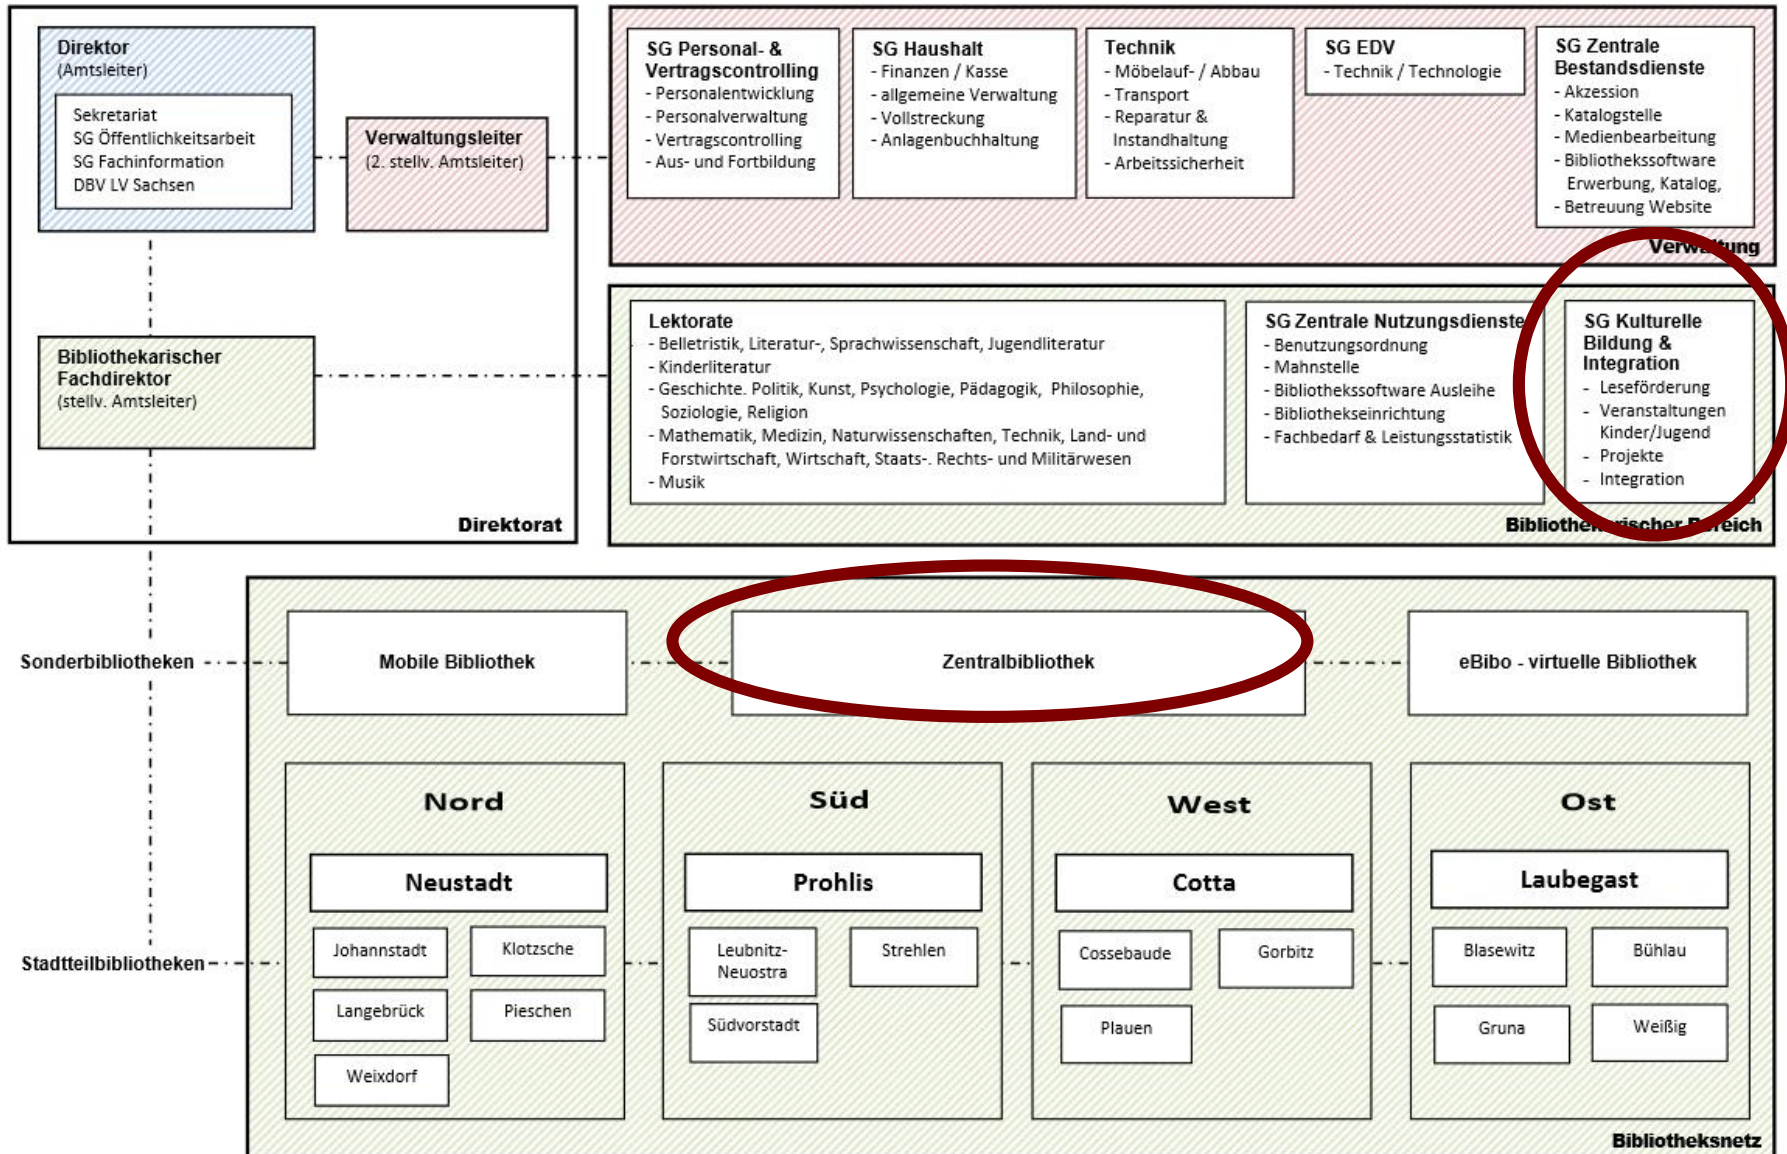

**Städtische
Bibliotheken
Dresden**

Im Kulturpalast Kultur erleben

Besondere Angebote für Familien

Zentralbibliothek in Zahlen

- ▶ 40 MitarbeiterInnen
- ▶ 5.500 qm Fläche
- ▶ 300.000 Medien im Bestand
- ▶ Montag bis Samstag 10-19h00 geöffnet
- ▶ Rückgabe tägl. 6-24h00

Zentralbibliothek in Zahlen

Mai 2017- Mai 2018

- ▶ 815.344 Besucher (+52%)
- ▶ 2.964.995 Entleihungen (+20%)
- ▶ 1.435 Veranstaltungen (+105%)
- ▶ 8.874 Neuanmeldungen (+39%)

1. Entwicklung innovativer Ideen im Bereich der Lese- und Literaturförderung für Kinder
2. Netzwerkarbeit mit anderen Kultureinrichtungen der Stadt Dresden und des Landes Sachsen
3. gesellschaftliches Engagement in Form von Ehrenamt zu initiieren und zu begleiten
4. Öffentliche Bibliotheken als "Oasen der Integration" im Bewusstsein der Dresdner und Zugewanderten zu verankern
5. den öffentlichen Diskurs zu gesellschaftsrelevanten Themen zu ermöglichen und entsprechende Formate zu entwickeln