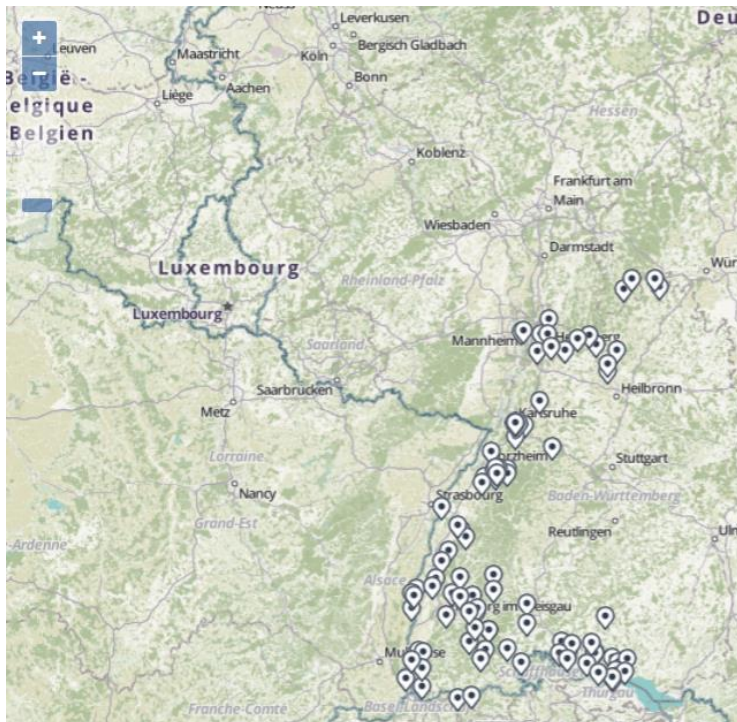

Regionen

Regierungsbezirk Freiburg	53
Regierungsbezirk Karlsruhe	43
Tübingen Region	5
Regierungsbezirk Stuttgart	3
Unterfranken	1
Regierungsbezirk Darmstadt	1