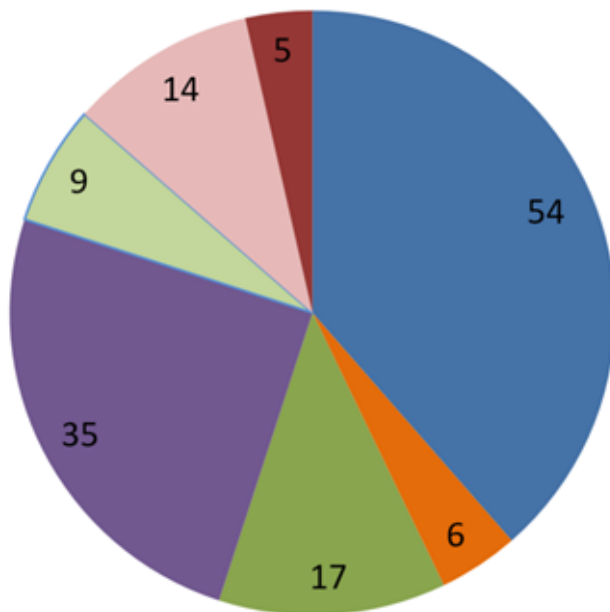

Beacon – Auswertung (2)

Rostocker Professoren
an anderen Universitäten