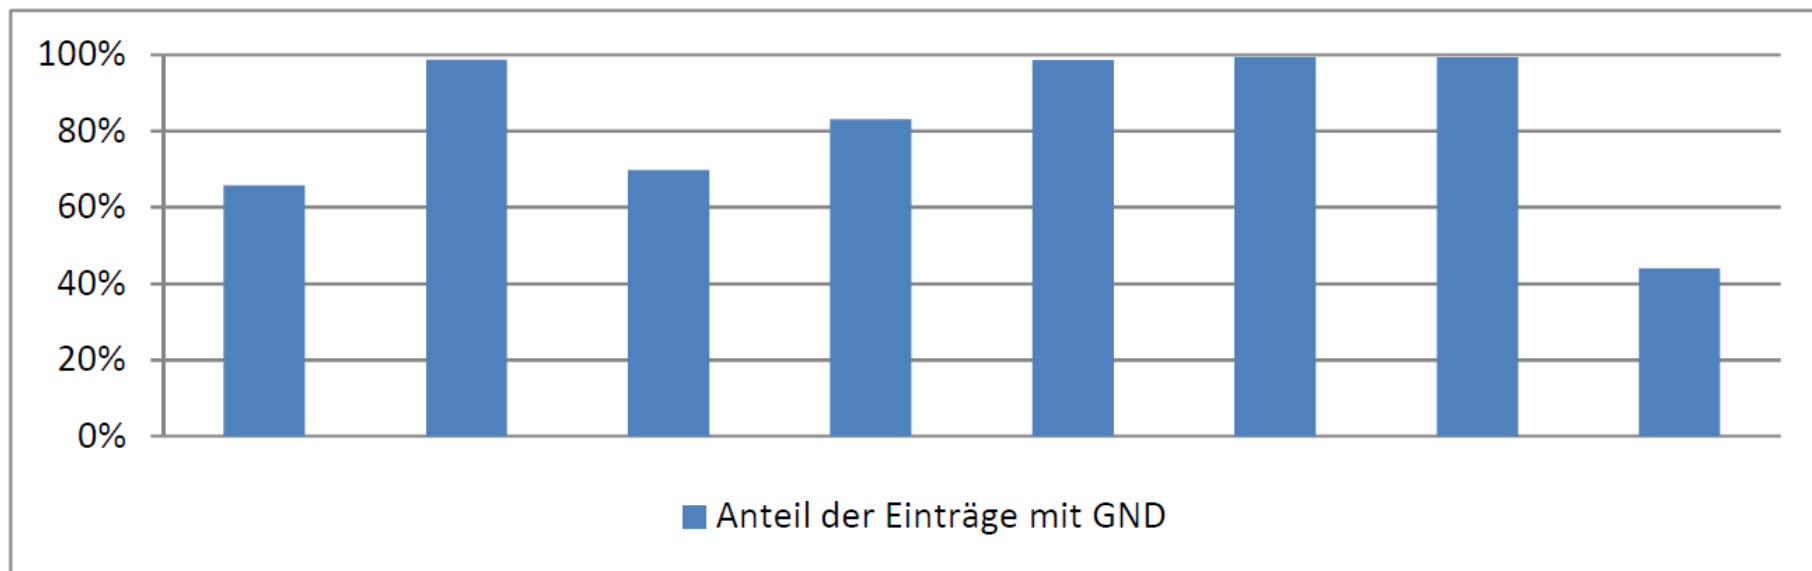

Beacon – Auswertung (für Professorenkataloge)

	Hamburg	Helmstedt	Kiel	Leipzig	Mainz	Marburg	Rostock	TU-Berlin
Σ	4895	288	1181	1858	483	896	2369	2148
GND	3215	284	823	1544	476	891	2351	944

GND-Abdeckung