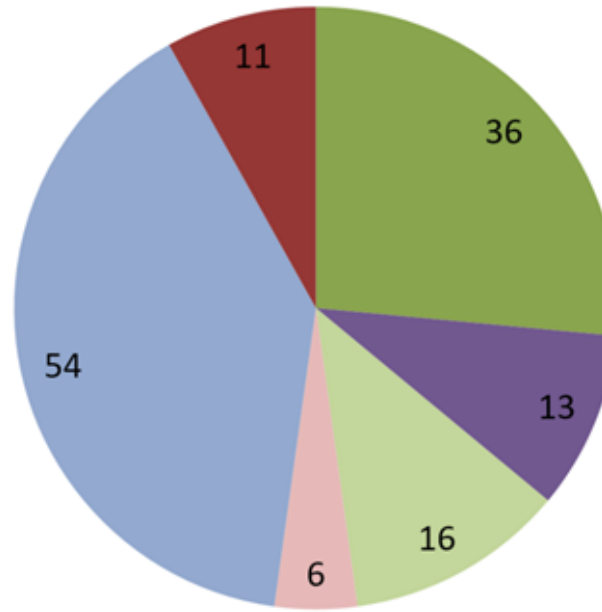

Hamburger Professoren
an anderen Universitäten

Legende

- Hamburg
- Helmstedt
- Kiel
- Leipzig
- Mainz
- Marburg
- Rostock
- TU-Berlin