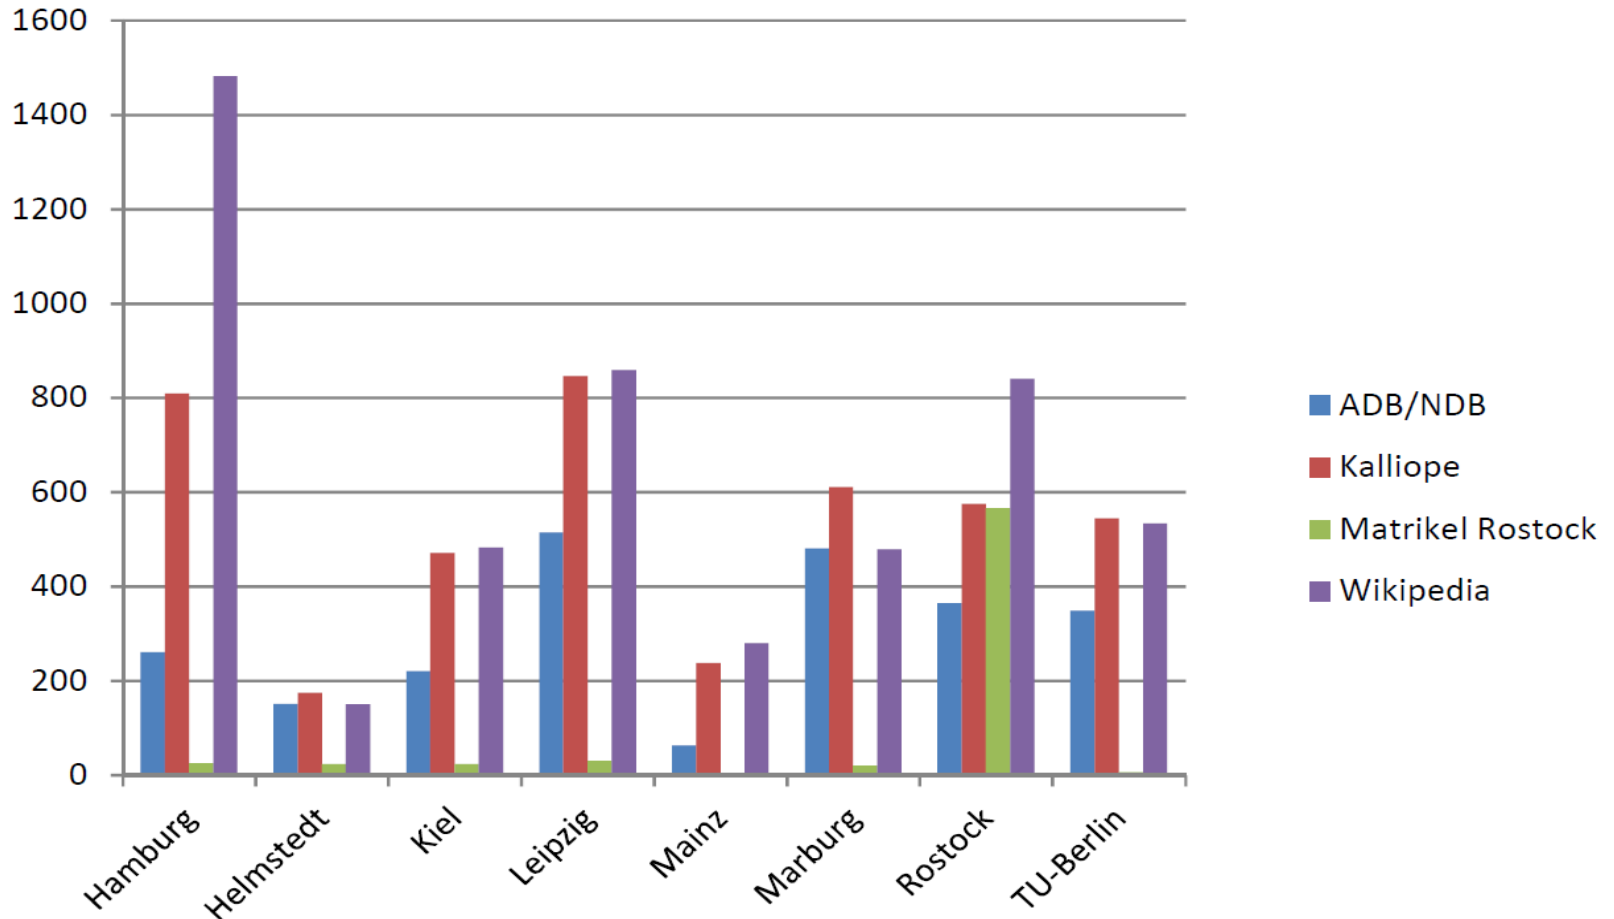

Beacon-Auswertung (3)

Nachweise in Portalen