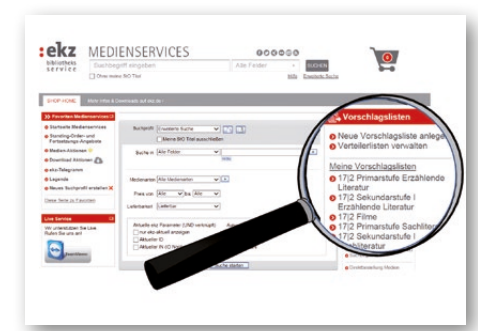

sba | Frankfurt am Main

Schulbibliotheken 108.0

Intelligentes Katalogportal

- Katalogportal analog zu dem der Stadtbücherei Frankfurt – **optimiert** für Schulbibliotheken und den Schulbibliotheksverbund.
- Jetzt auch für Smartphone und Tablet: **responsives** Design ermöglicht eine Nutzung auch auf mobilen Endgeräten.

<https://www.sbakatalog.stadtbuecherei.frankfurt.de>

Komfortables Bestellportal

- **Medianservices Plus:** Pilotprojekt zusammen mit der ekz.bibliotheksservice GmbH
- Medienauswahl in den Schulbibliotheken mit
  - **Warenkorbfunktion**
  - Integrierter **Budgetkontrolle**
  - **Lektorierten Vorschlagslisten** und Suche in der ID-Auswahl
  - **Auslösung der Bestellung** durch die sba-Geschäftsstelle.

Logistik für über 160 Schulen in Frankfurt

- Über **700 Auslieferungsfahrten** jährlich an Frankfurter Schulen – Tendenz steigend!
- Seit 2011 **Outsourcing der Transporte** zur Steigerung der Effektivität und Effizienz in der sba-Geschäftsstelle
- **In Planung:** elektronisches Buchungsverfahren (Rund-um-die-Uhr-Service) für die ausleihbaren Medienangebote

sba-Schulbibliotheksverbund 1974 – 2020

Stadtbücherei
Frankfurt am Main

Schulbibliothekarische Arbeitsstelle | sba

www.stadtbuecherei.frankfurt.de/sba