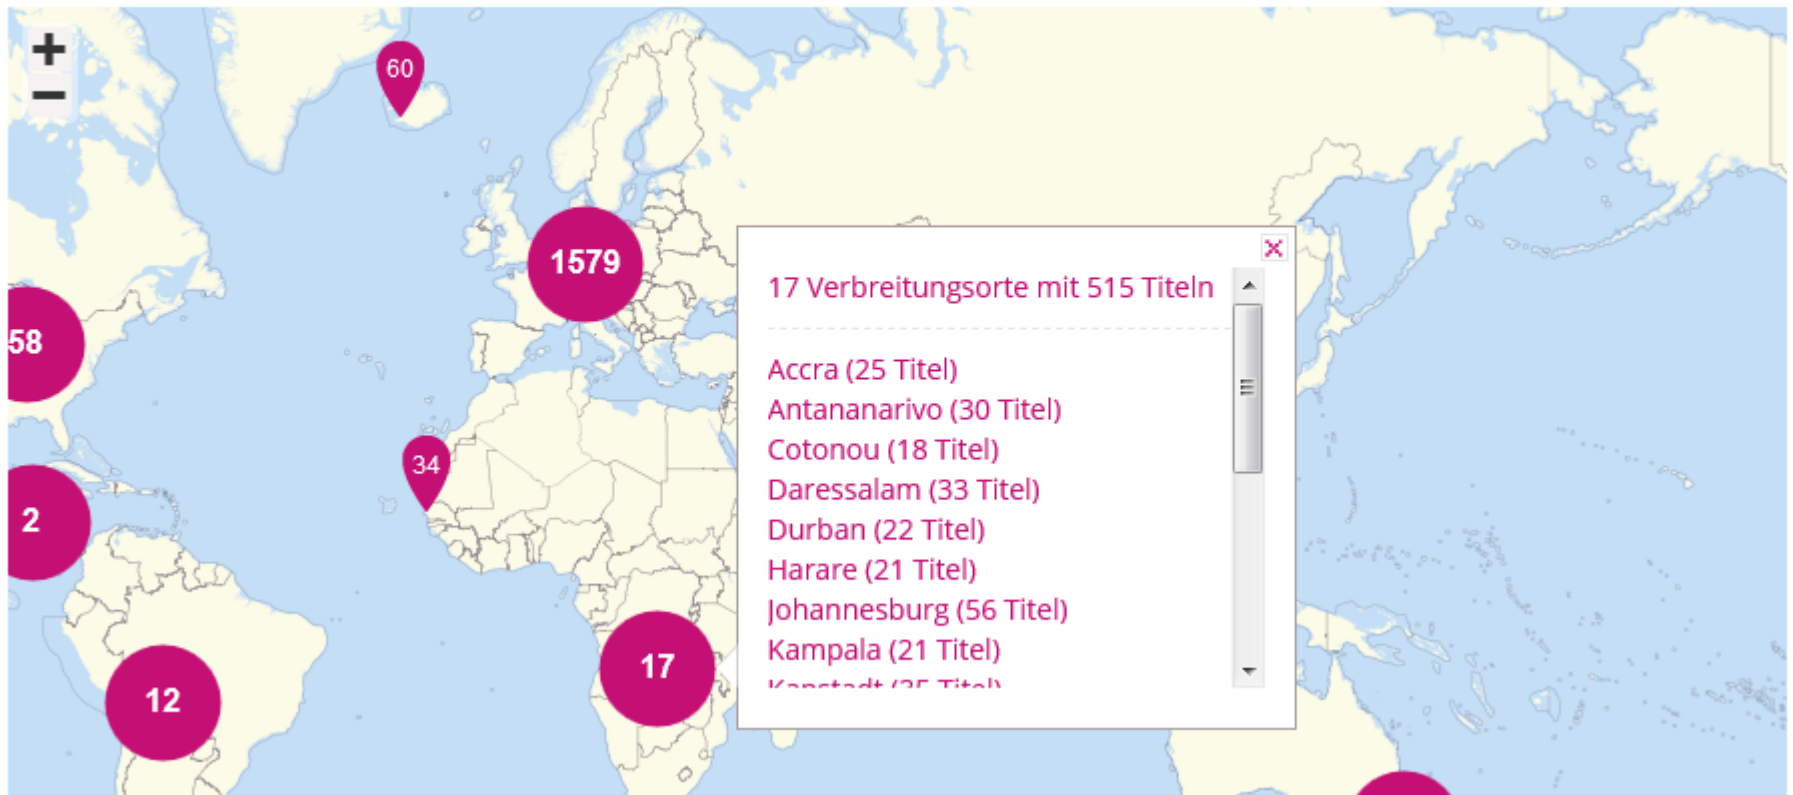

Titelrelationen

Mehr Relationen anzeigen

Weniger Relationen anzeigen

Neue Leipziger Tageszeitung
1941 - 1945

Neue Leipziger Zeitung
1921 - 1940

Die Zeitlupe
1940 - 1943

Leipziger Tageszeitung für
nationalsozialistische
Politik, Kultur und ...
1934 - 1940

Neue Leipziger Tageszeitung
(Online-Ausgabe)
1941 - 1941

— hat Beilagen

— hat Parallelausgaben

— hat Vorgänger

Neue Features: Suche „Verbreitungsorte“

Verbreitungsorte von Zeitungen

Neue Features: Suche „Verbreitungsorte“

Location	Number of Titles
Berlin	631
Köln	548
Frankfurt am Main	229
München	226
Bonn	217
Stuttgart	214
Hamburg	213
Accra	25
Antananarivo	30
Cotonou	18
Daressalam	33
Durban	22
Harare	21
Johannesburg	56
Kampala	21