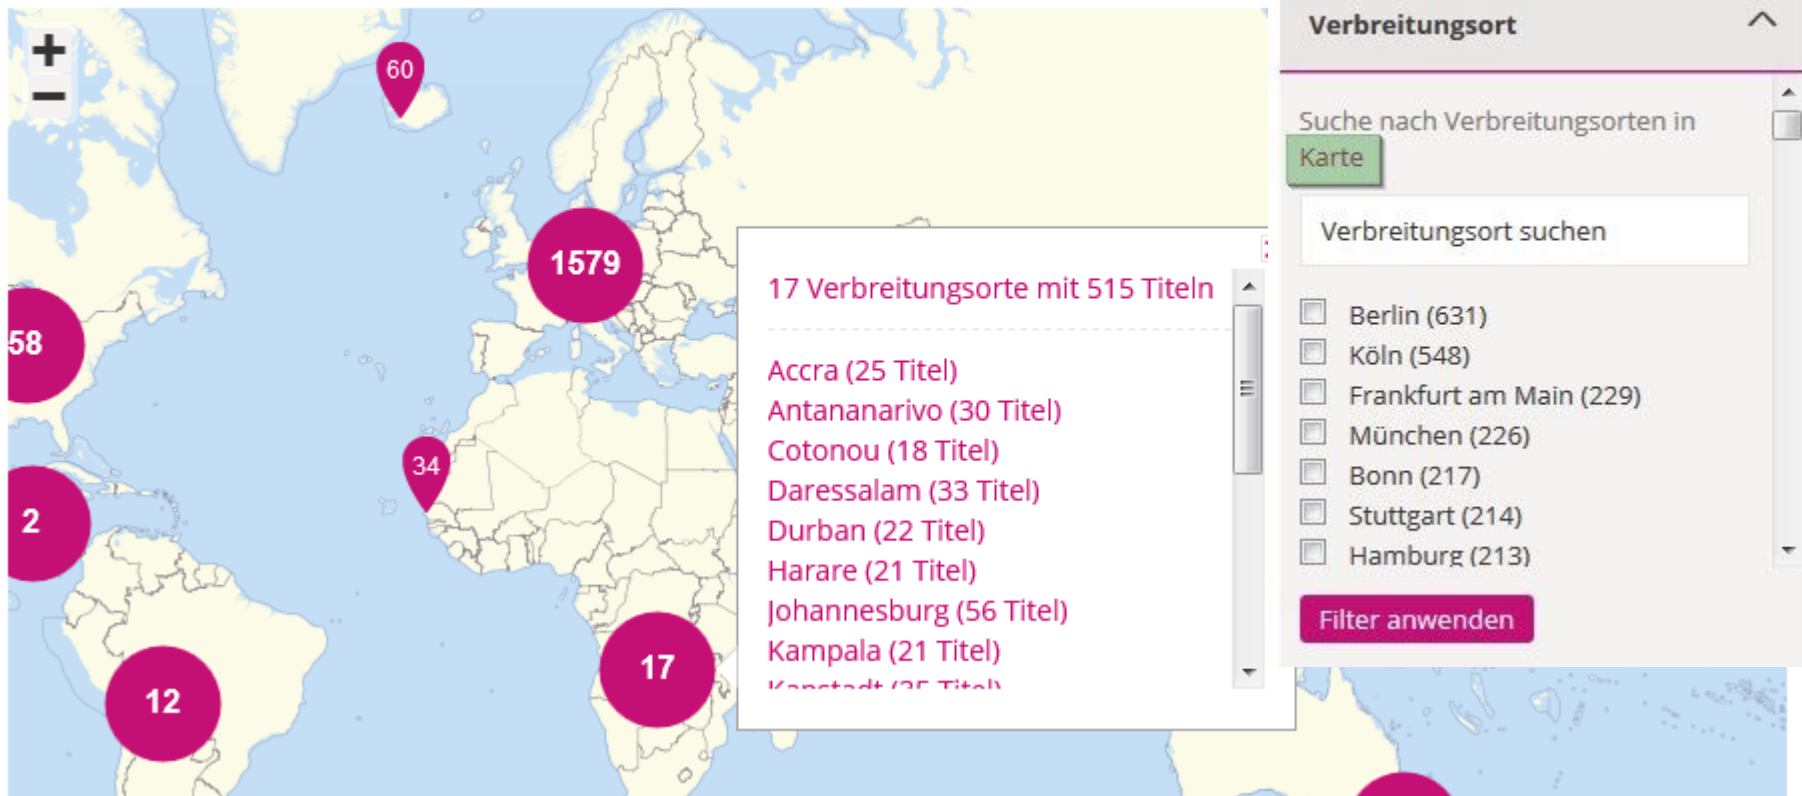

Titelrelationen

Mehr Relationen anzeigen

Weniger Relationen anzeigen

Neue Leipziger Tageszeitung
1941 - 1945

Neue Leipziger Zeitung
1921 - 1940

Die Zeitlupe
1940 - 1943

Leipziger Tageszeitung für
nationalsozialistische
Politik, Kultur und ...
1934 - 1940

Neue Leipziger Tageszeitung
(Online-Ausgabe)
1941 - 1941

— hat Beilagen

— hat Parallelausgaben

— hat Vorgänger

Neue Features: Suche „Verbreitungsorte“

Verbreitungsorte von Zeitungen

Neue Features: Suche „Verbreitungsorte“

Verbreitungsorte von Zeitungen

Neue Features: Suche „Verbreitungsorte“

Verbreitungsorte von Zeitungen

The screenshot displays a world map with several locations marked by red circles and pins, indicating the number of newspaper titles available in those areas. A sidebar on the right provides a search interface for these locations.

Location	Number of Titles
Berlin	631
Köln	548
Frankfurt am Main	229
München	226
Bonn	217
Stuttgart	214
Hamburg	213
Accra	25
Antananarivo	30
Cotonou	18
Daressalam	33
Durban	22
Harare	21
Johannesburg	56
Kampala	21