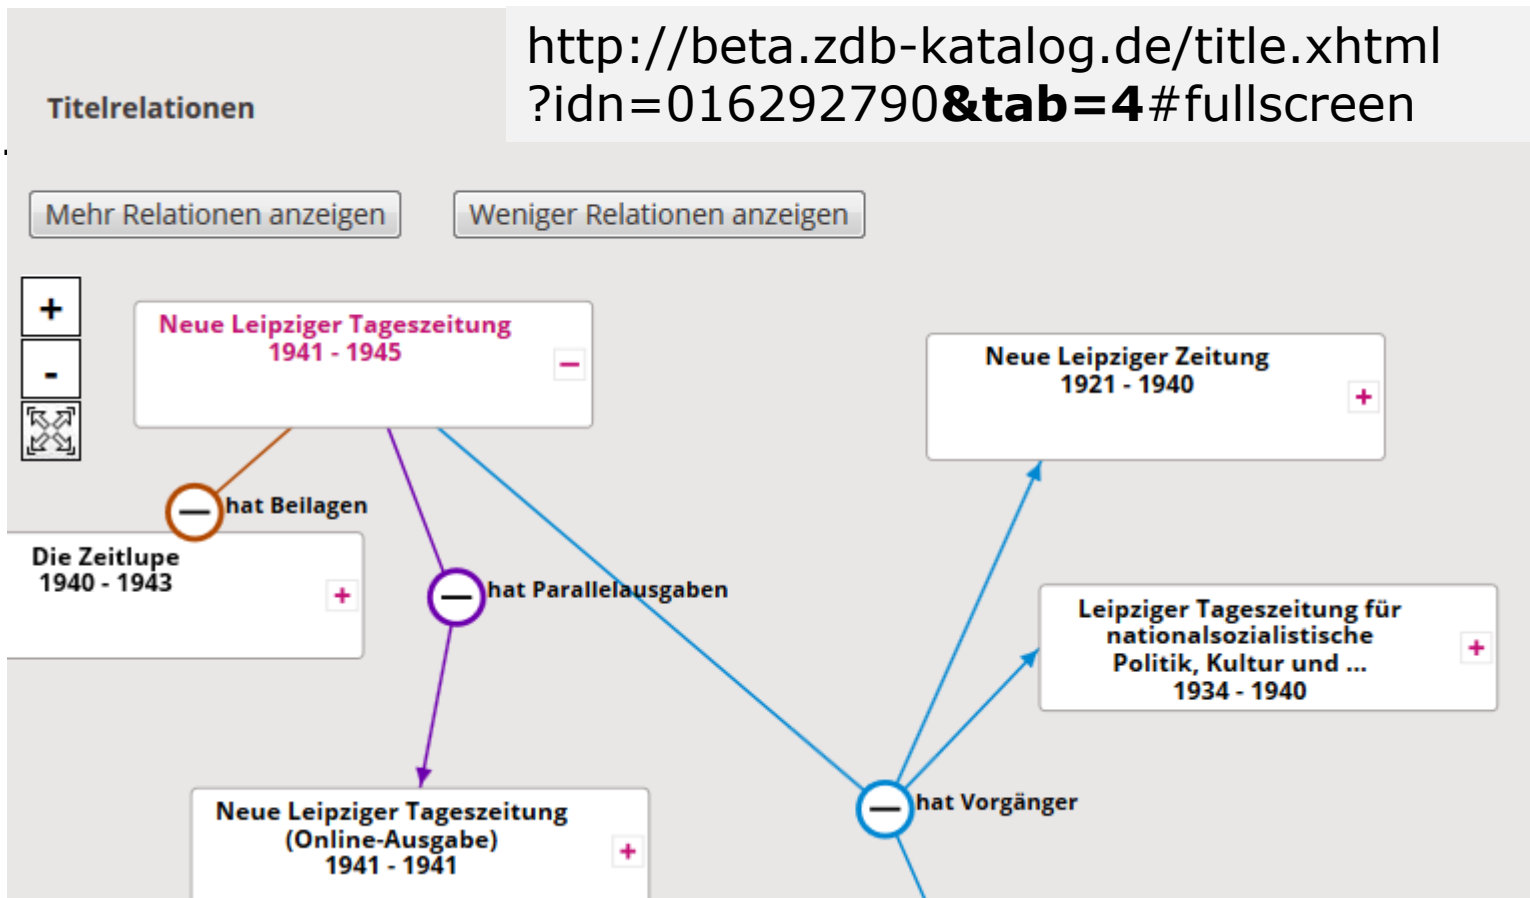

Arrows indicate the flow of the history from left to right. On the far left, there are additional icons: a '+' sign, a '-' sign, and a zoom-in/out icon.

Neue Features: Erweiterte Bookmarkability

<http://beta.zdb-katalog.de/title.xhtml?idn=016292790&tab=4#fullscreen>

Titelrelationen

Mehr Relationen anzeigen

Weniger Relationen anzeigen

Neue Leipziger Tageszeitung
1941 - 1945

Neue Leipziger Zeitung
1921 - 1940

Die Zeitlupe
1940 - 1943

Leipziger Tageszeitung für
nationalsozialistische
Politik, Kultur und ...
1934 - 1940

Neue Leipziger Tageszeitung
(Online-Ausgabe)
1941 - 1941

— hat Beilagen

— hat Parallelausgaben

— hat Vorgänger

Neue Features: Suche „Verbreitungsorte“

Verbreitungsorte von Zeitungen

Neue Features: Suche „Verbreitungsorte“