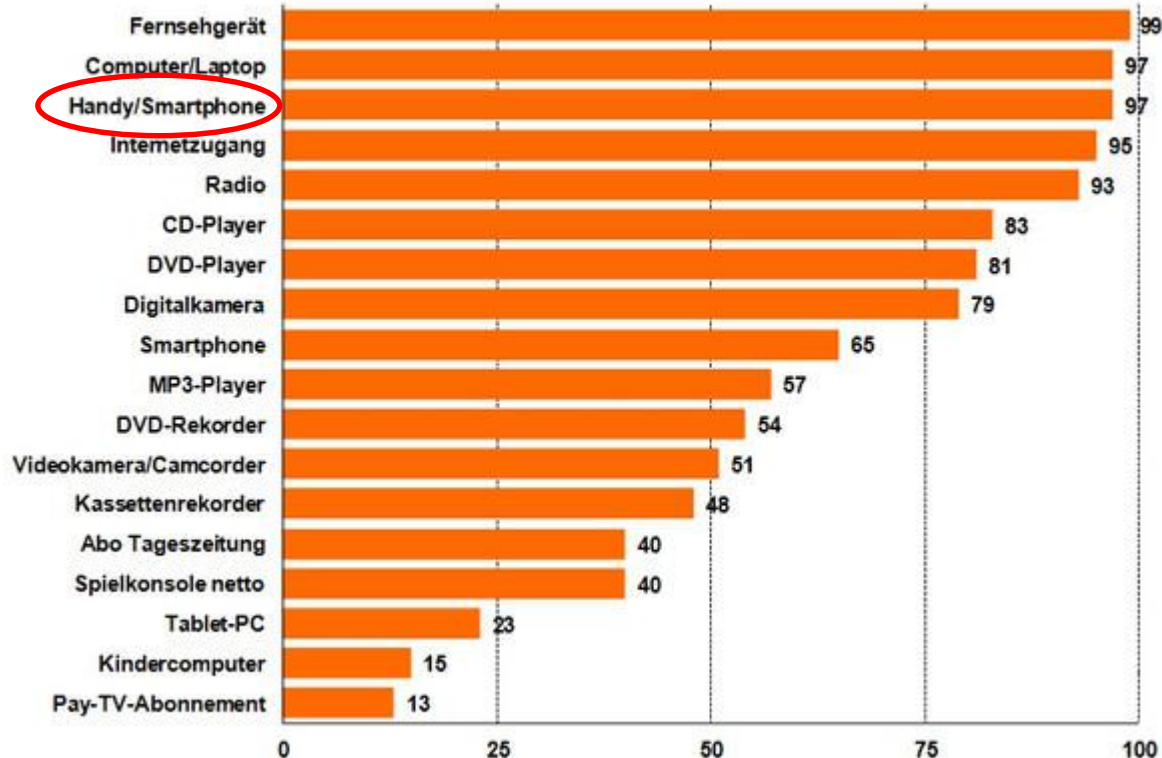

## Digitale Lesewelten entdecken

Stadt **Bibliothek** Gütersloh  
DIE GANZE WELT IN EINEM HAUS

**App**  
in die  
Bibliothek

---

Gütersloh: 99.000 Einwohner

Stadtbibliothek Gütersloh GmbH

- 51% Stadt, 49% Bertelsmann Stiftung
  - 114.000 ME
  - Kinder- und Elternbibliothek: 28.000 ME
  - Personal gesamt: 26,96 Stellen / 37 Personen
  - Personal KIBI/ELBI: 5,41 Stellen / 8 Personen
- 

Stadt **Bibliothek** Gütersloh  
DIE GANZE WELT IN EINEM HAUS

**App**  
in die  
Bibliothek

# Digitale Lesemedien – warum?

- digitale Lesemedien (z.B. E-Books, Apps)
- hohe Akzeptanz
- Förderung der Lesekompetenz

Geräteausstattung im Haushalt 2014  
- Auswahl/Angaben der Hauptzieher -

Quelle: miniKM-Studie 2014, Angaben in Prozent  
Basis: alle Hauptzieher, n=623