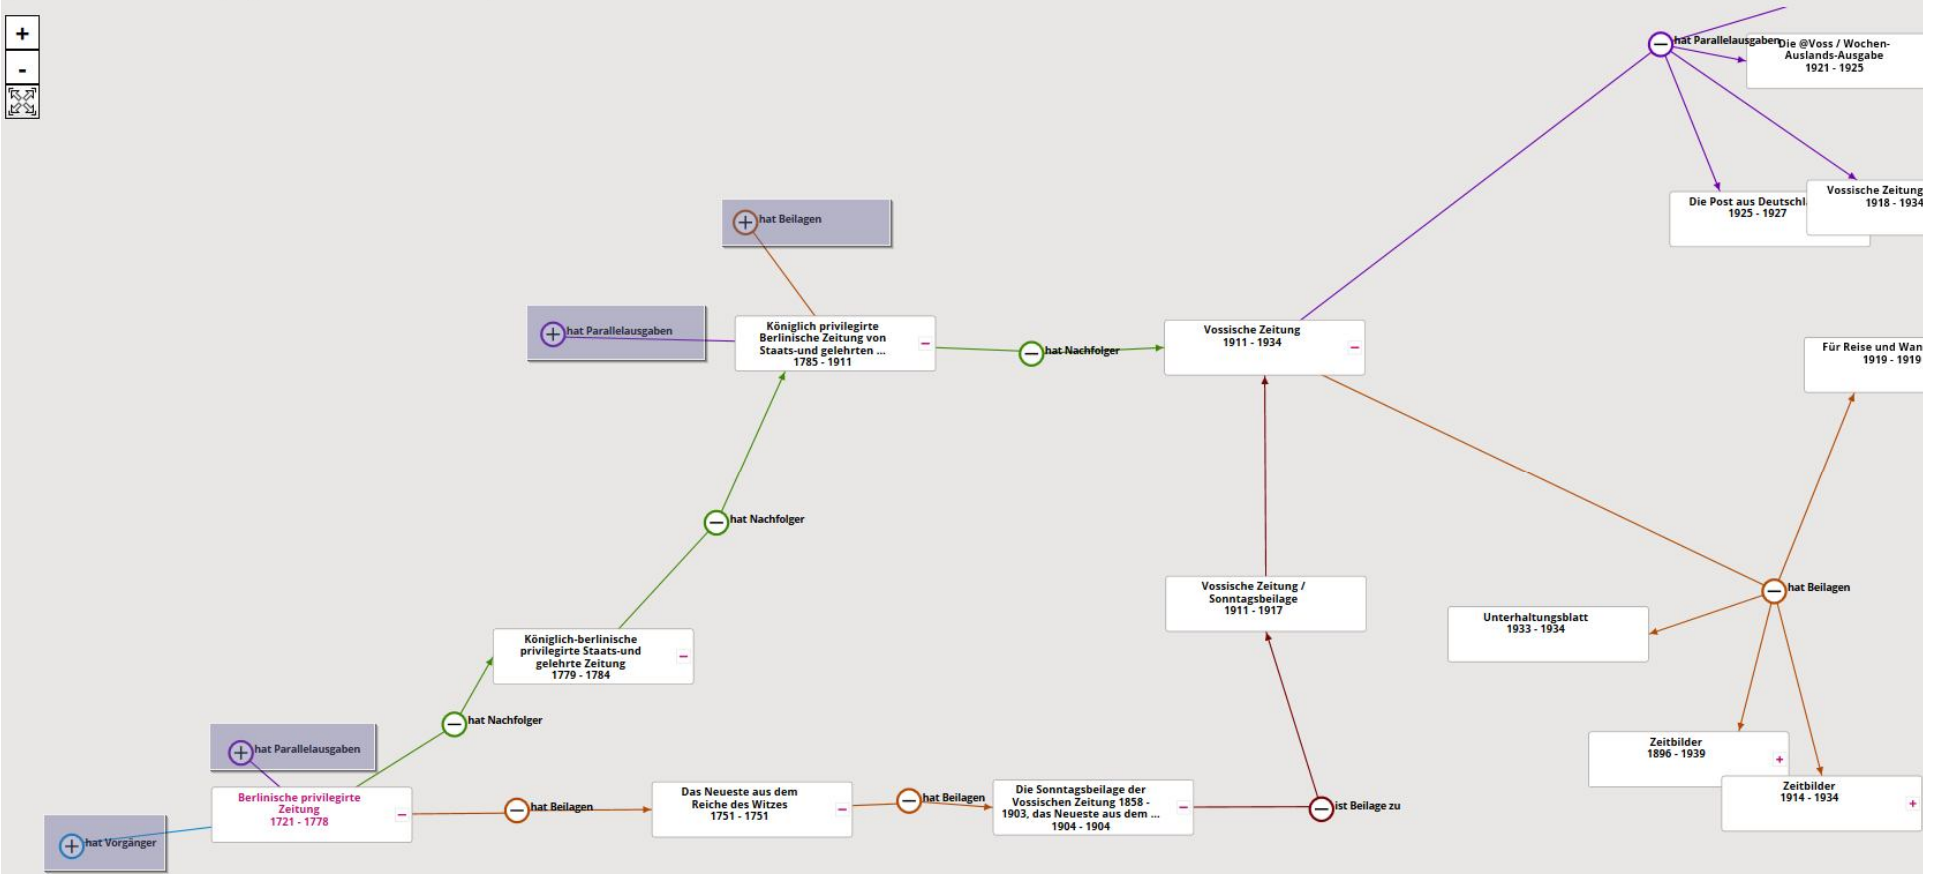

Berlin 1721,24 - 1778

Noch mehr Titelrelationen

Mehr Relationen anzeigen

Weniger Relationen anzeigen

Berlinische privilegierte Zeitung

Berlin 1721,24 - 1778

Titel- und Beilagenhistorie

Gesamter Zeitraum der Historie: 1619 - 1934