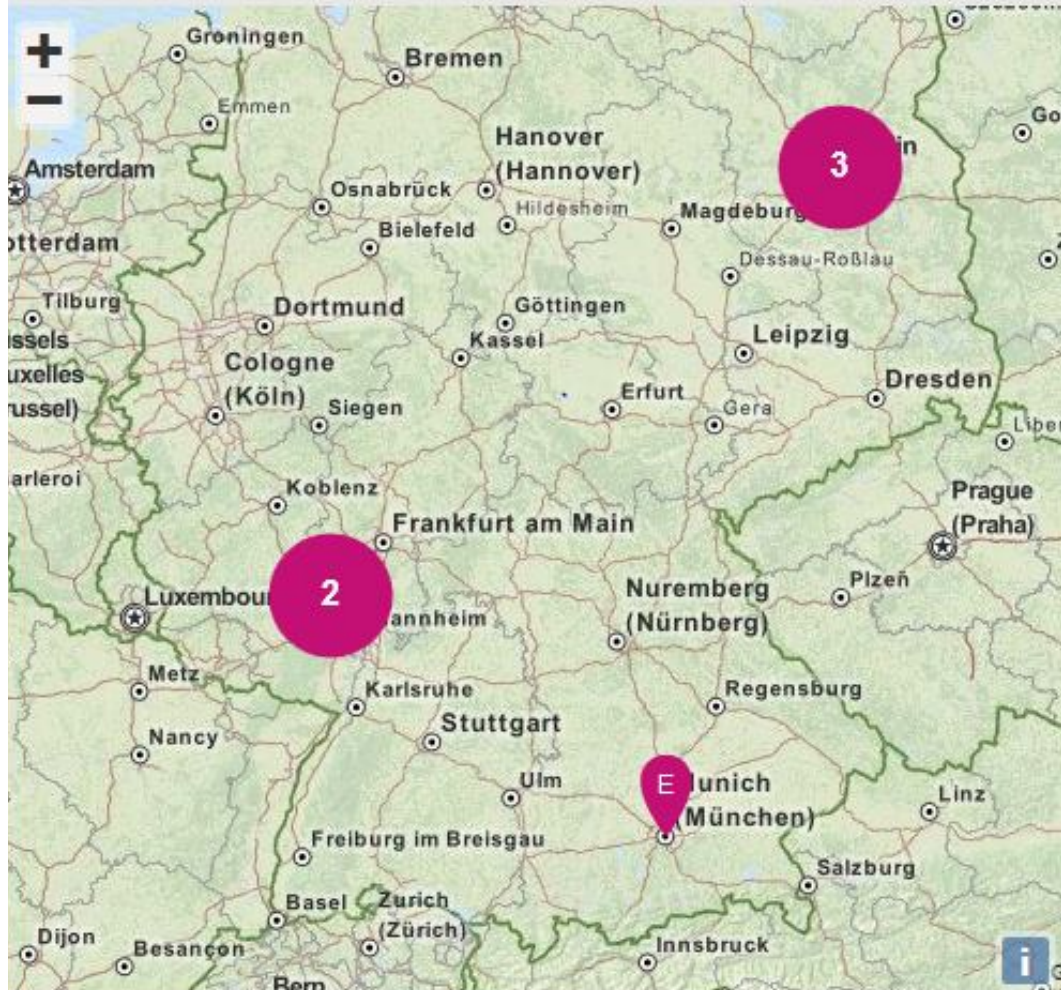

Ort der Bibliothek

Bestandsfilter zurücksetzen x

Bestand

Bestandsvergleich

Bestandskarte

Titelhistorie

Titelrelationen

Sortierung

Berlin SBB Zeitungsabteilung

[BER, DE-1w]

1741; 1745; 1750; 1755; 1759; 1767; 1771; 17 [...]

Bestandskarte

Berlinische privilegierte Zeitung

Berlin 1721,24 - 1778

- A** Berlin SBB Haus Unter d.Linden Bestand
- B** Berlin SBB Zeitungsabteilung Bestand
- C** Berlin ZLB Bestand
- D** Bonn ULB Bestand
- E** München BSB Bestand
- F** Stuttgart WLB Bestand