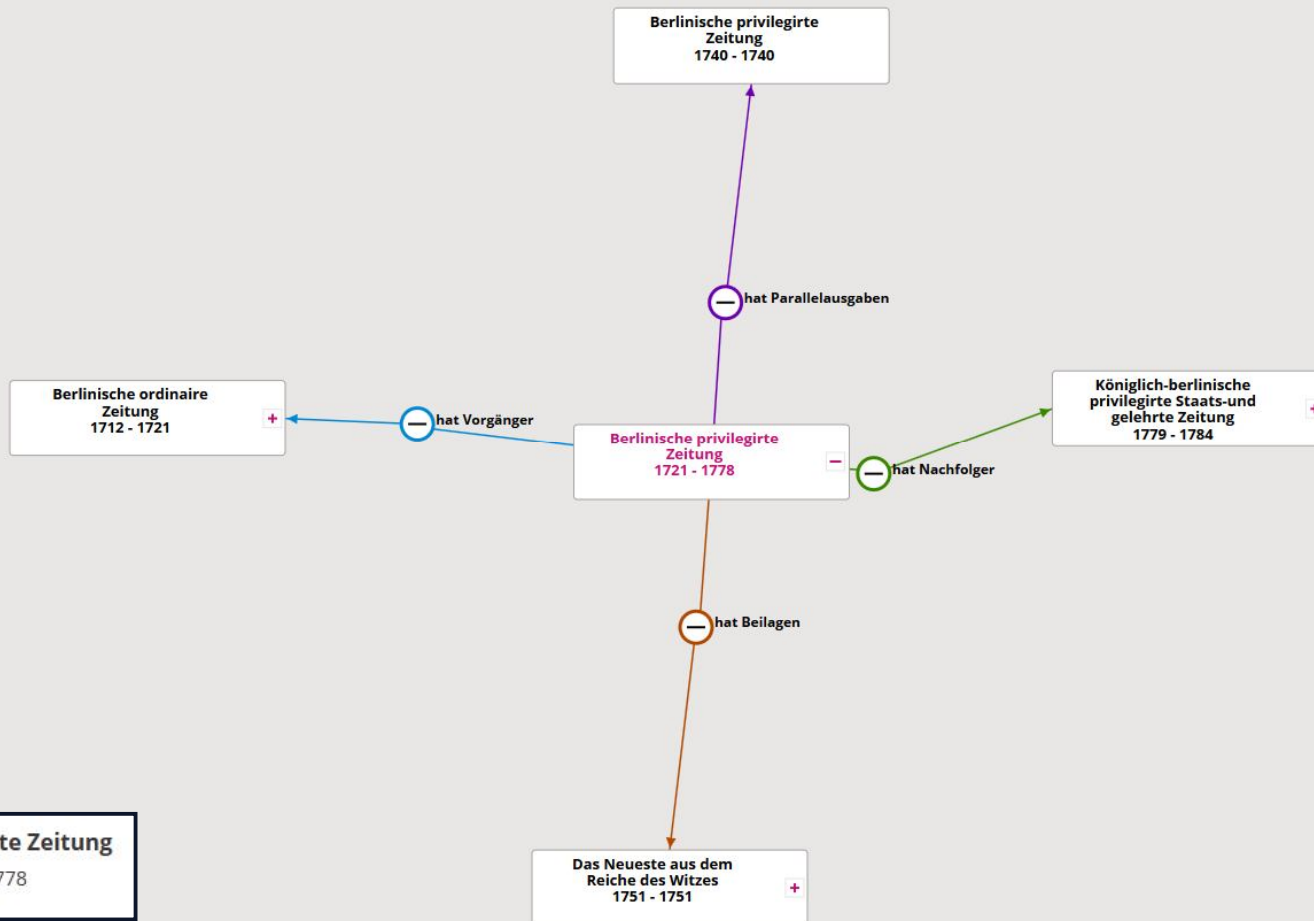

Titelrelationen

Mehr Relationen anzeigen

Weniger Relationen anzeigen

Berlinische privilegierte Zeitung
Berlin 1721,24 - 1778