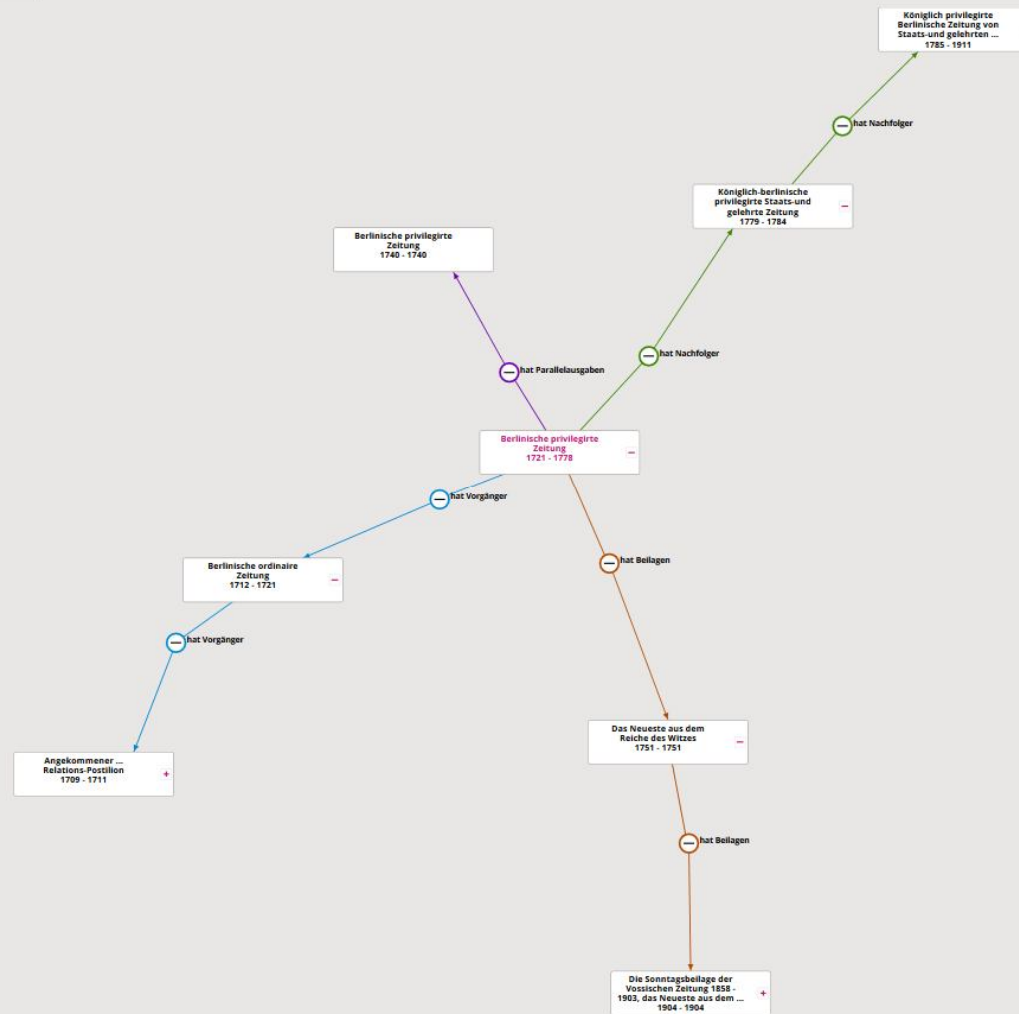

Titelrelationen

Mehr Relationen anzeigen

Weniger Relationen anzeigen

Berlinische privilegierte Zeitung
 Berlin 1721,24 - 1778

Mehr Titelrelationen

Mehr Relationen anzeigen

Weniger Relationen anzeigen

Berlinerische privilegierte Zeitung

Berlin 1721,24 - 1778

Noch mehr Titelrelationen

Mehr Relationen anzeigen

Weniger Relationen anzeigen

Berlinische privilegierte Zeitung

Berlin 1721,24 - 1778

Titel- und Beilagenhistorie

Gesamter Zeitraum der Historie: 1619 - 1934