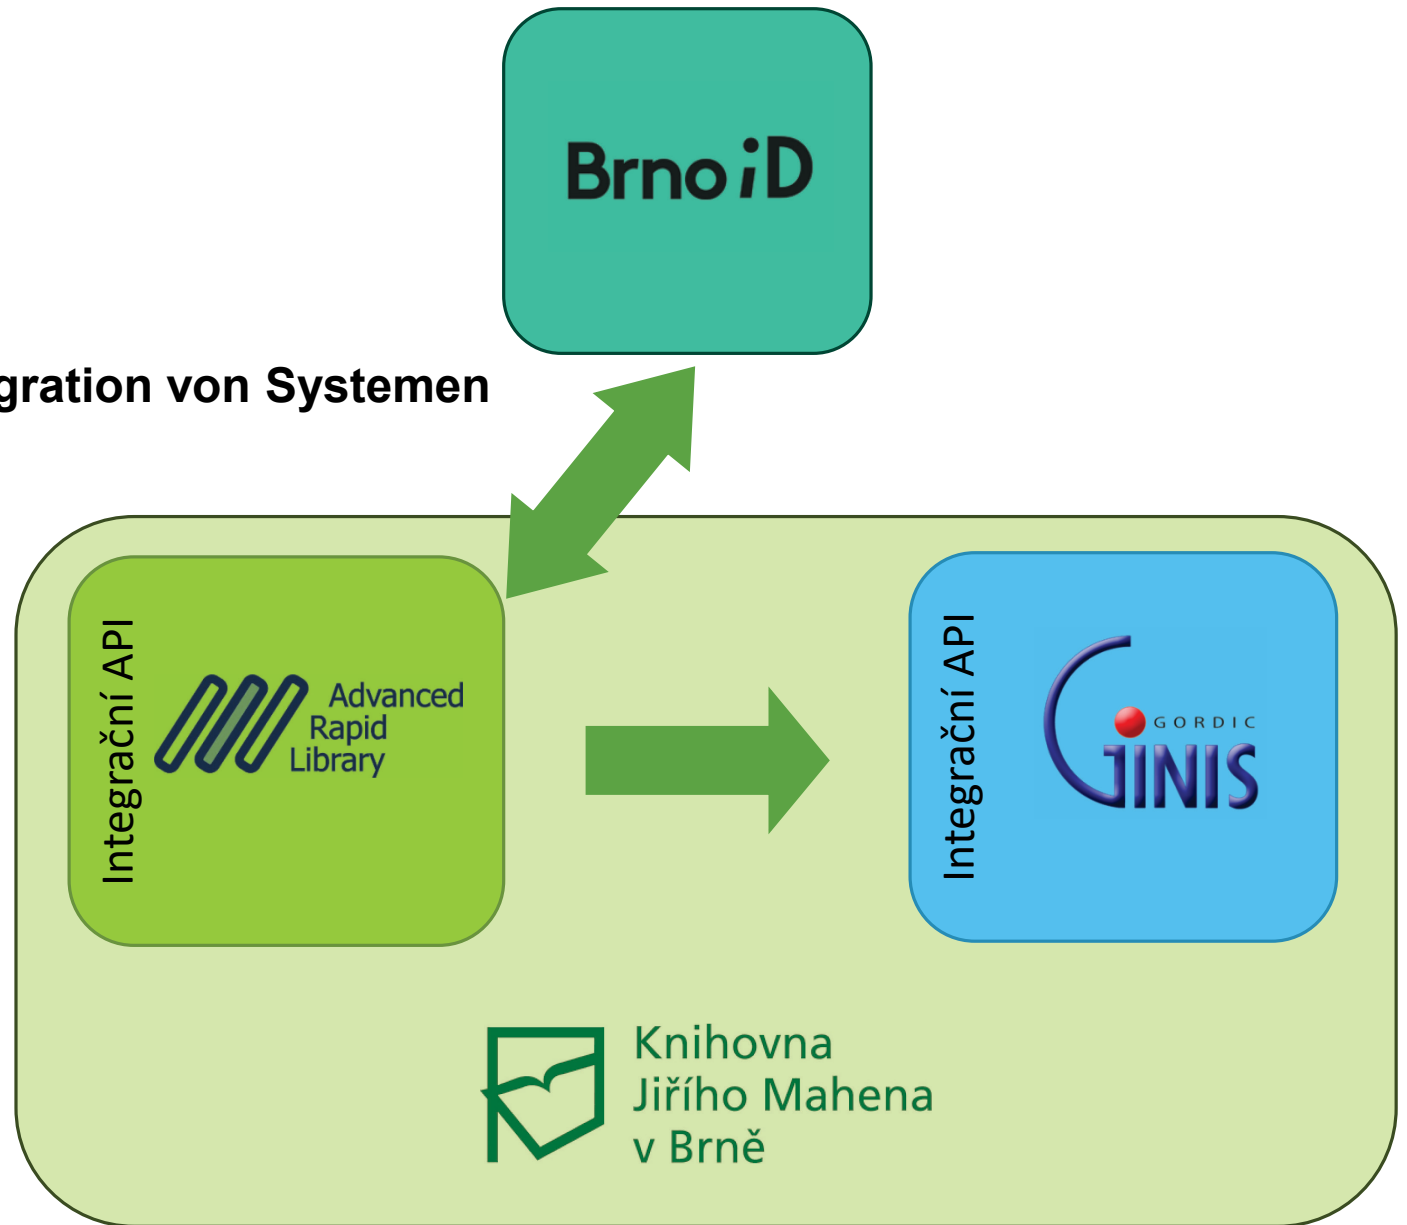

Branch library: Ústřední knihovna

Shortcut Te123456

pro vyhledání rezervace, objednávky, žádanky na polici v Ústřední knihovně

Brno iD und Bibliothekssystem

Brno iD

Integration von Systemen

Brno iD

Brno iD