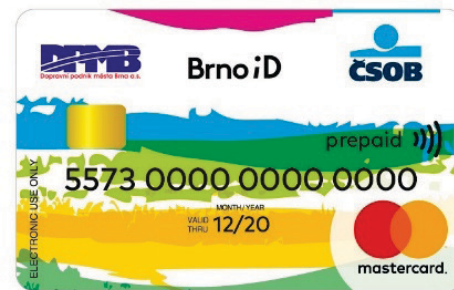

Brno iD und die Leser

Brno iD

Advanced
Rapid
Library

Knihovna
Jiřího Mahena
v Brně

Ausleihe

Karta čtenáře

||| Čárový kód | QR kód

Číslo karty: 548368

Číslo karty: 848368