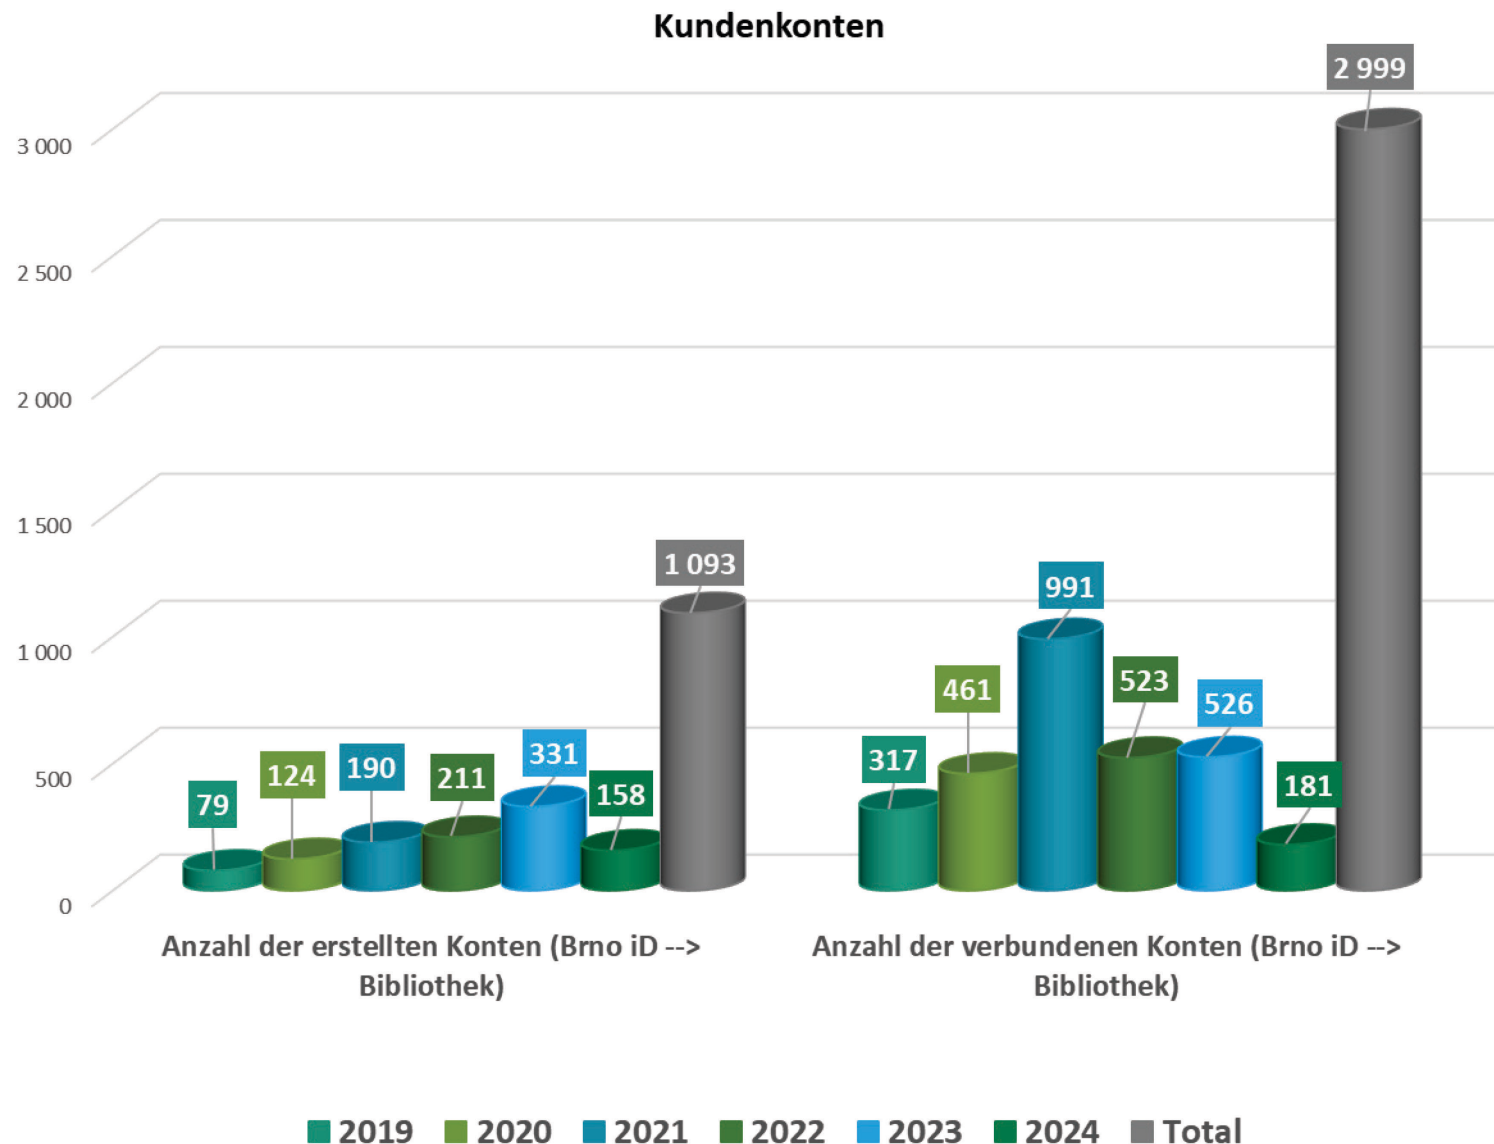

Advanced
Rapid
Library

Knihovna
Jiřího Mahena
v Brně

Zahlungen für Dienstleistungen über Brno iD (CZK)

Brno iD und die Leser

Brno iD

Advanced
Rapid
Library

Knihovna
Jiřího Mahena
v Brně

Brno iD und die Leser