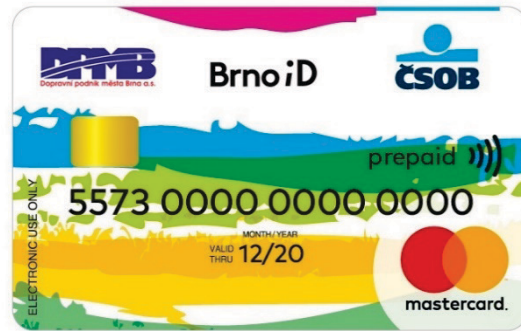

 Advanced
Rapid
Library

b	Čárový kód	D8E9D9561F93EDEA40E55B6E0822AC844998F192FE8C89BE01F0567EDE011213
---	------------	--

C99	\$d	DFLT_ISUSER	\$a	33711
T00	\$c	dflt isuser	\$b	kjm is user

Brno iD-
Datensatznummer im
Bibliotheksdatensatz des
Lesers