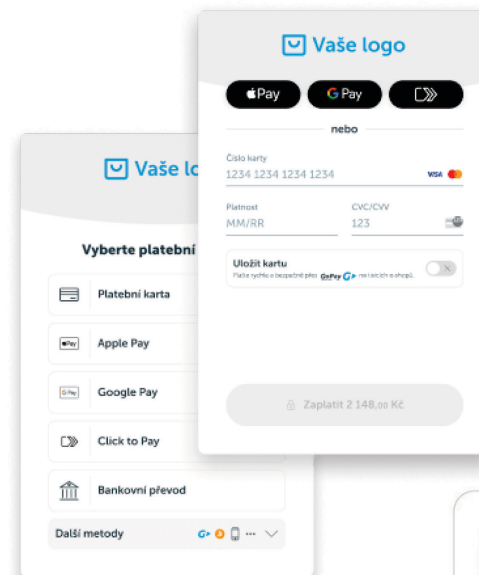

3D visualization der Zentralbibliothek

Brno iD und die Bibliothek

Brno iD

 Knihovna
Jiřího Mahena
v Brně

 Advanced
Rapid
Library

❑ V. 2019 - das System der Filialen in der ganzen Stadt beeinflusste auch die Zusammenarbeit mit den Brünner Verkehrsbetrieben - sie beteiligten sich an der Überprüfung der persönlichen Daten für die vollen Konten der Inhaber von E-karten für den öffentlichen Verkehr

❑ VI. 2019 - Integration des Bibliotheksmoduls, Verknüpfung von Konten

❑ IX. 2019 - die Möglichkeit, neue Bibliothekskonten online direkt im E-Shop zu erstellen, sowie die Möglichkeit, die Bankkarte, die Sie Ihrem Bibliothekskonto zuweisen, als Bibliotheksausweis zu verwenden

Brno iD und die Bibliothek

Brno iD

 Knihovna
Jiřího Mahena
v Brně

 Advanced
Rapid
Library

Einfach ONLINE

- ein Bibliothekskonto online erstellen
- für verschiedene Dienstleistungen im E-Shop online bezahlen
- jeder kann für Dienstleistungen in der Bibliothek bezahlen online (für sich selbst oder andere)
- ausgewählte Dienstleistungen der Online-Bibliothek nutzen
- 1 Karte für verschiedene Dienstleistungen des E-Shops
- 2 Karten für die Nutzung von Diensten in der Bibliothek

Brno iD und die Kunden

Brno iD

 Knihovna
Jiřího Mahena
v Brně

 Advanced
Rapid
Library

Brno iD und die Leser

Brno iD

Knihovna
Jiřího Mahena
v Brně

Advanced
Rapid
Library