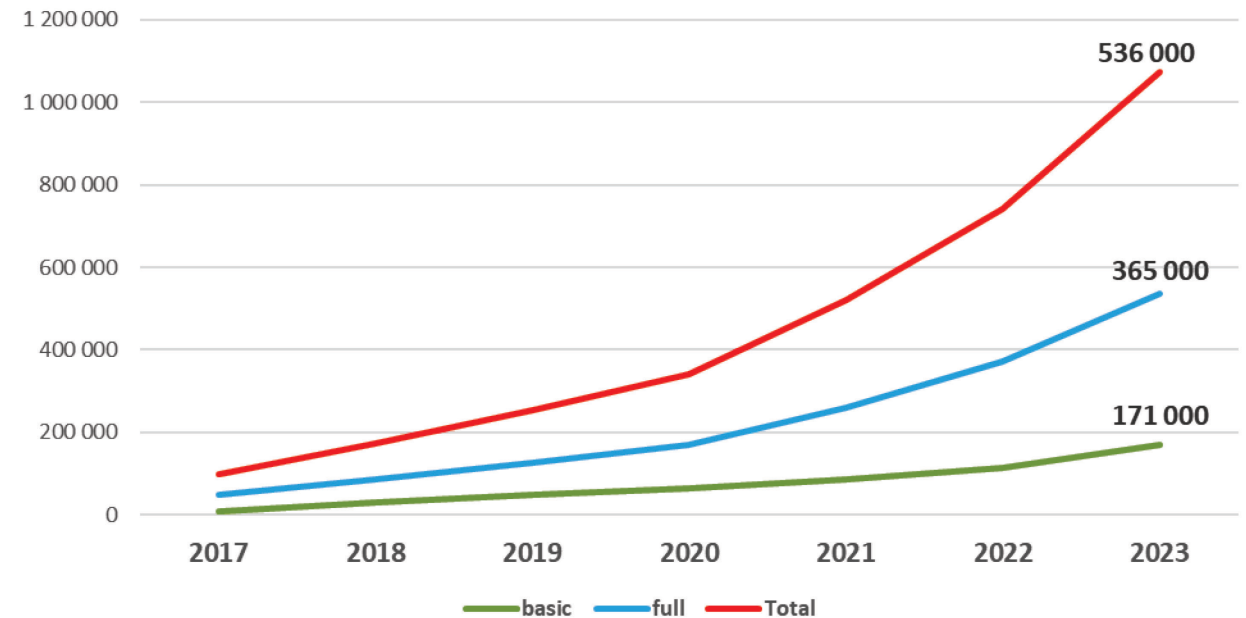

To the right of the text is a large image of a library with bookshelves. Below the image, there is a 'Library Module' link with a right-pointing arrow and navigation arrows.

Below the main heading, a statistics box shows '573 K Registered users' with a sub-note: 'we have over 573 thousands registered users'.

E-shop Brno iD

- Zahlungen für Dienstleistungen im Wert von mehr als 1,1 Milliarden CZK im Jahr 2023

Brno iD

Entwicklung des Umsatzes über E-Shop

Entwicklung der Zahl der Nutzer

Jiří Mahen Bibliothek in Brünn