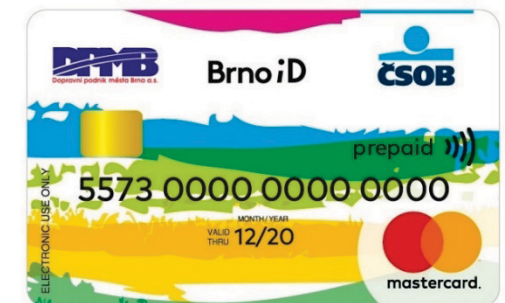

3D visualization der Zentralbibliothek

Brno iD und die Bibliothek

Brno iD

 Knihovna
Jiřího Mahena
v Brně

 Advanced
Rapid
Library

❑ V. 2019 - das System der Filialen in der ganzen Stadt beeinflusste auch die Zusammenarbeit mit den Brünner Verkehrsbetrieben - sie beteiligten sich an der Überprüfung der persönlichen Daten für die vollen Konten der Inhaber von E-karten für den öffentlichen Verkehr

❑ VI. 2019 - Integration des Bibliotheksmoduls, Verknüpfung von Konten

❑ IX. 2019 - die Möglichkeit, neue Bibliothekskonten online direkt im E-Shop zu erstellen, sowie die Möglichkeit, die Bankkarte, die Sie Ihrem Bibliothekskonto zuweisen, als Bibliotheksausweis zu verwenden