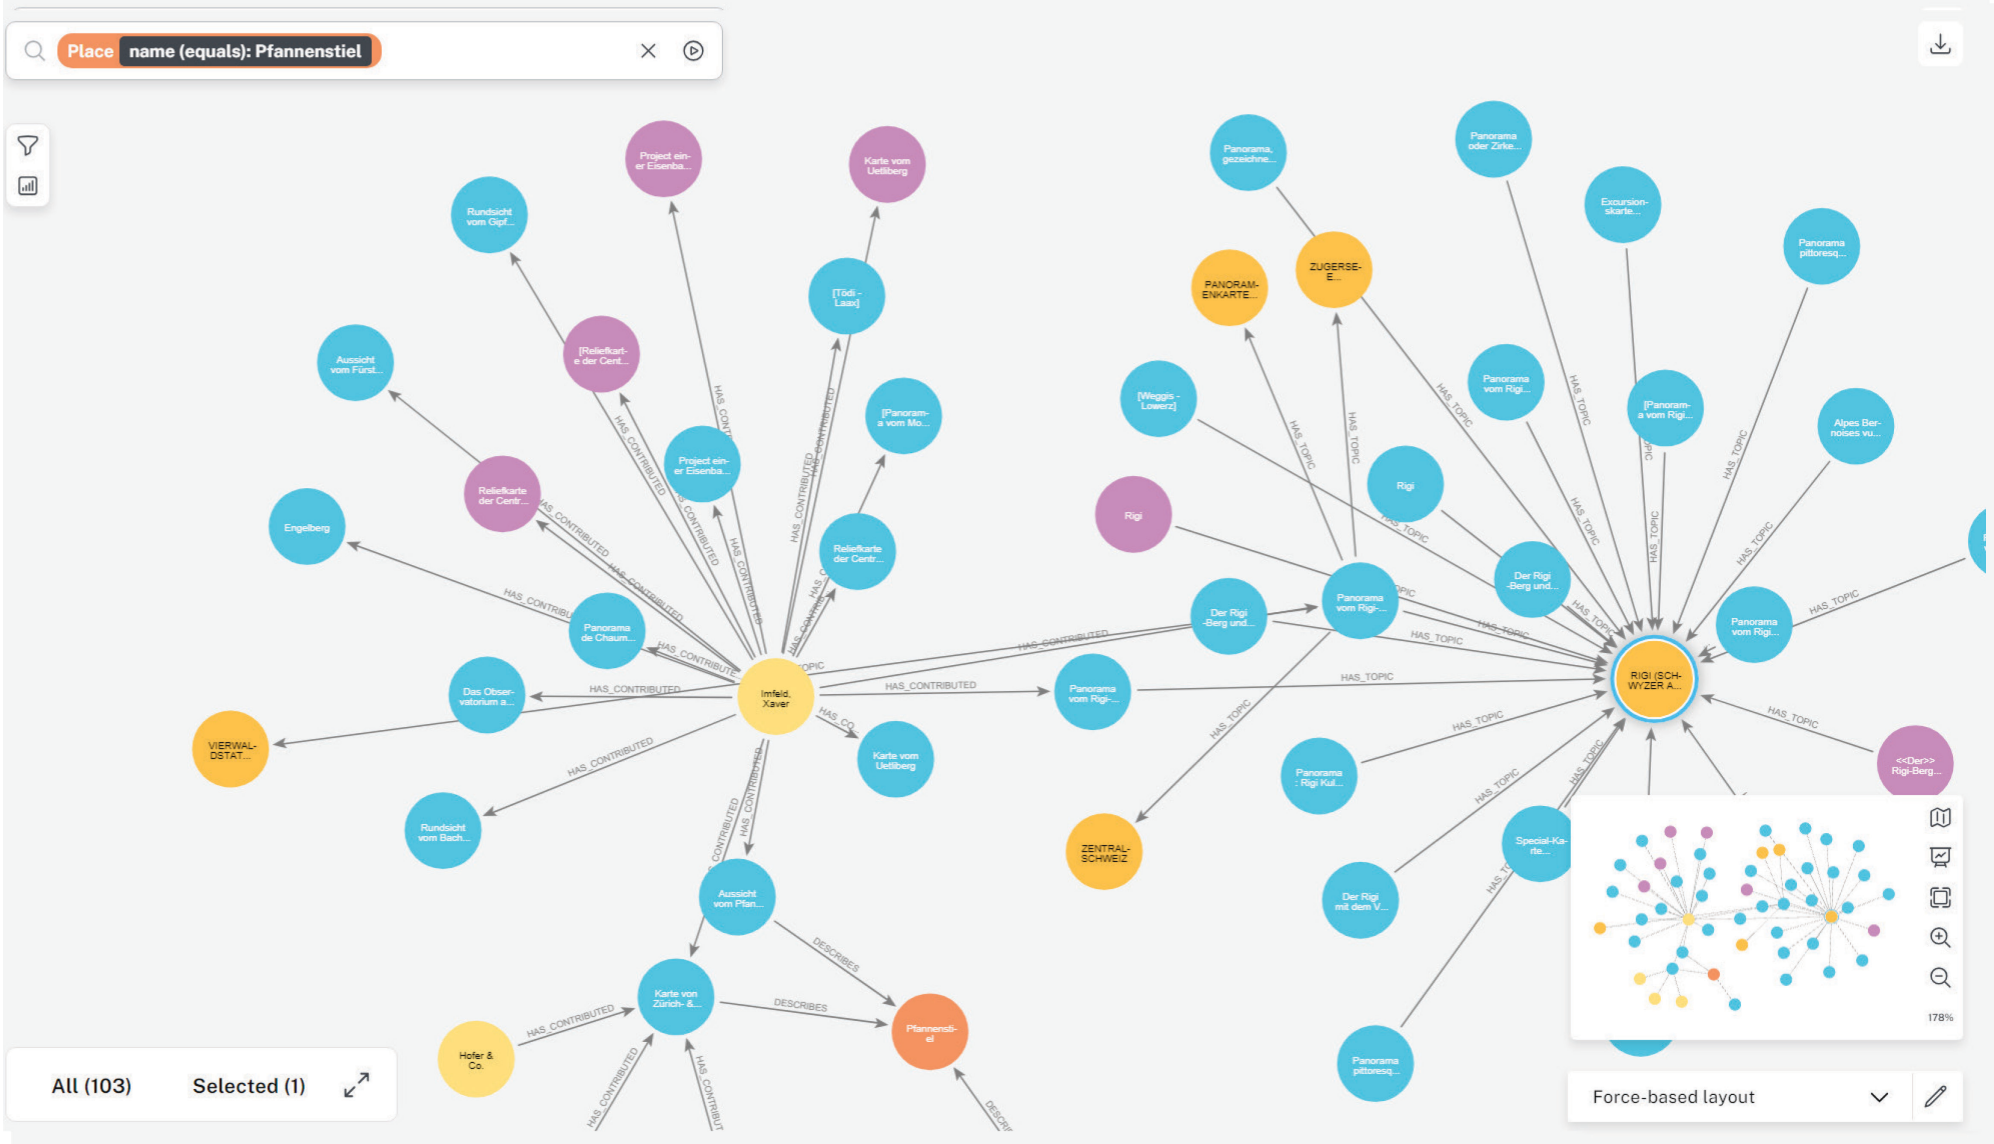

# Geodaten in der Graphdatenbank

- POIs/Orte aus ETHorama + zugeordnete Bilder, Texte, historische Karten
- Historische Reisen und Themensammlungen aus ETHorama
- Karten und Texte aus e-rara (ETH)
- Karten aus e-maps

# Was ist eine Graphdatenbank?

Eine Graphdatenbank ist eine Datenbank, die Graphen benutzt, um stark vernetzte Informationen darzustellen und abzuspeichern. Ein solcher Graph besteht aus Knoten und Kanten, den Verbindungen zwischen den Knoten. (<https://de.wikipedia.org/wiki/Graphdatenbank>)

# Exploration in der Graphdatenbank (Geodaten)