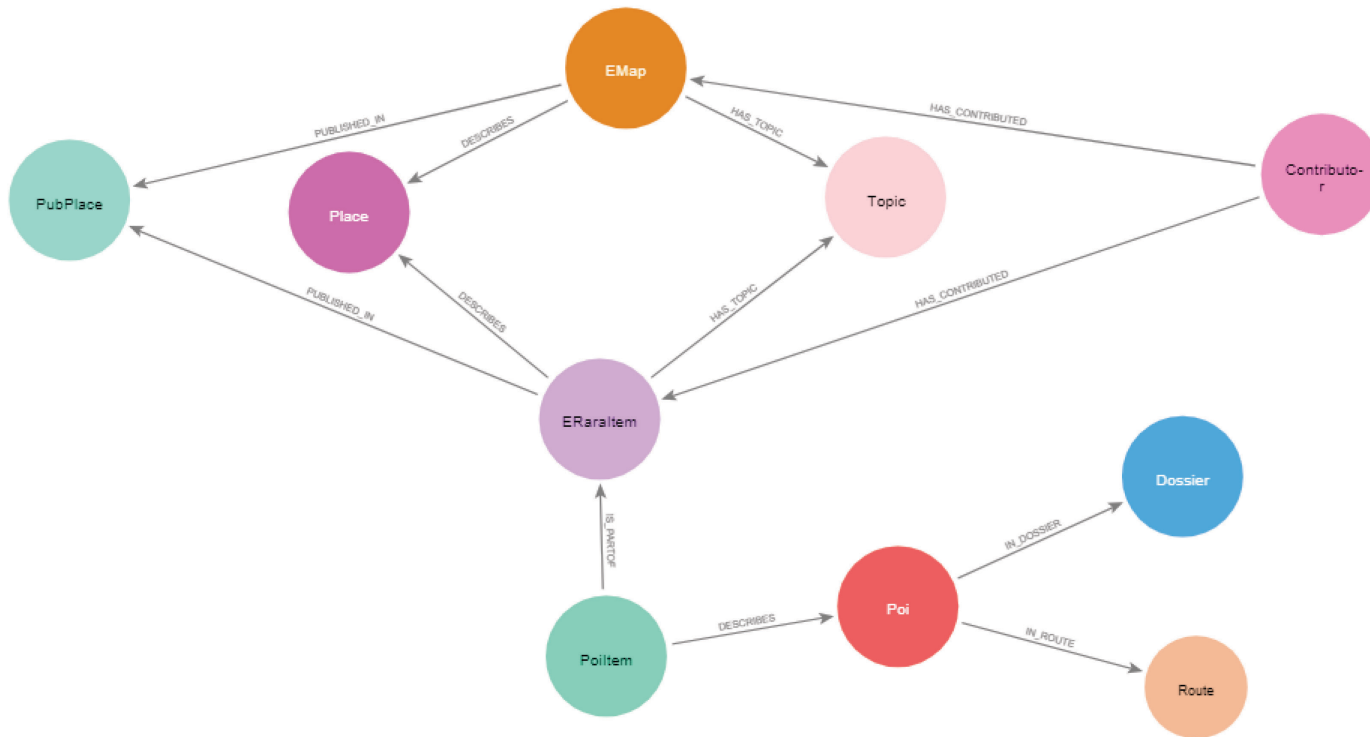

# Was ist eine Graphdatenbank?

Eine Graphdatenbank ist eine Datenbank, die Graphen benutzt, um stark vernetzte Informationen darzustellen und abzuspeichern. Ein solcher Graph besteht aus Knoten und Kanten, den Verbindungen zwischen den Knoten. (<https://de.wikipedia.org/wiki/Graphdatenbank>)