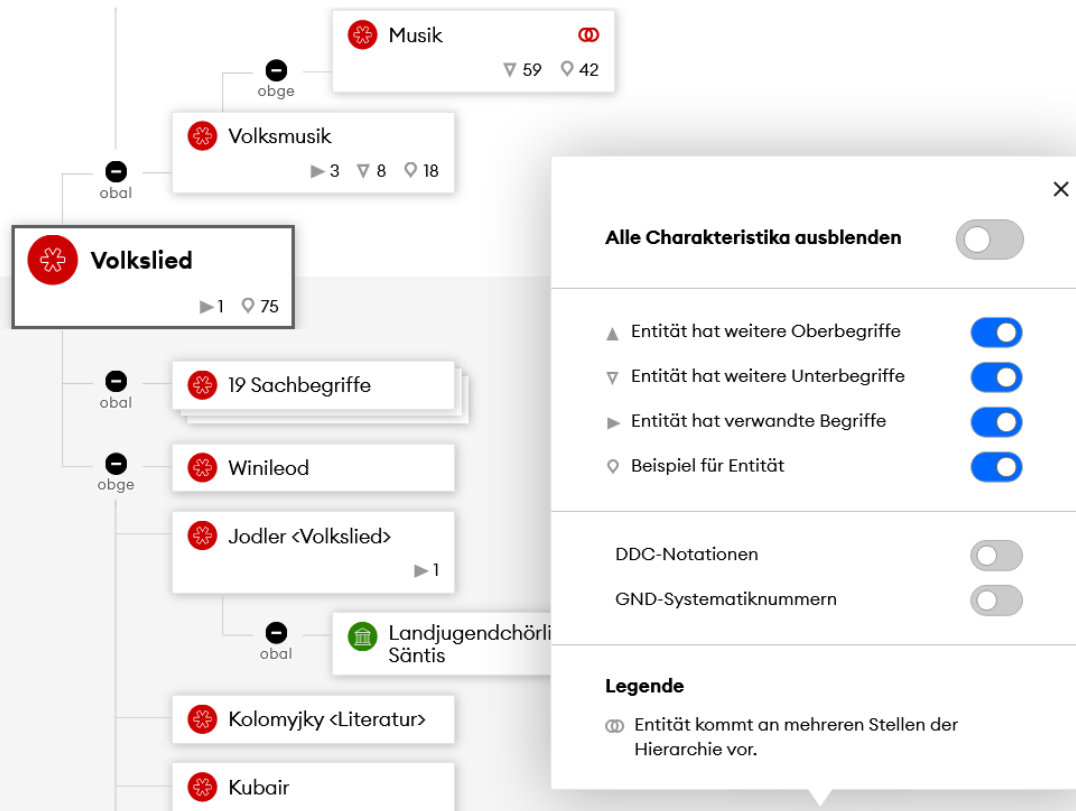

Hierarchievisualisierung

Navigation sidebar with icons: close (X), list (≡), network (🌐), home (🏠), right arrow (>), page 1/2, left arrow (<).

<https://explore.gnd.network/gnd/4151638-2/hierarchy>

Eisen-57

Hierarchievisualisierung Features im Detail

<https://explore.gnd.network/gnd/4063852-2/hierarchy>

Hierarchievisualisierung Features im Detail: Die Informationsbox

Sachbegriff (saz) ×

Musik

GND-ID: 4040802-4

Faktenblatt

GND-Systematik:
14.1

×

☰

🔗

📄

>

1

529

<

Hierarchievisualisierung Features im Detail: Zusatzinformationen (I)

Hierarchievisualisierung Features im Detail: Zusatzinformationen (II)

Hierarchievisualisierung Features im Detail: Reduzierung

(Weitere) Features der aktuellen Betaversion