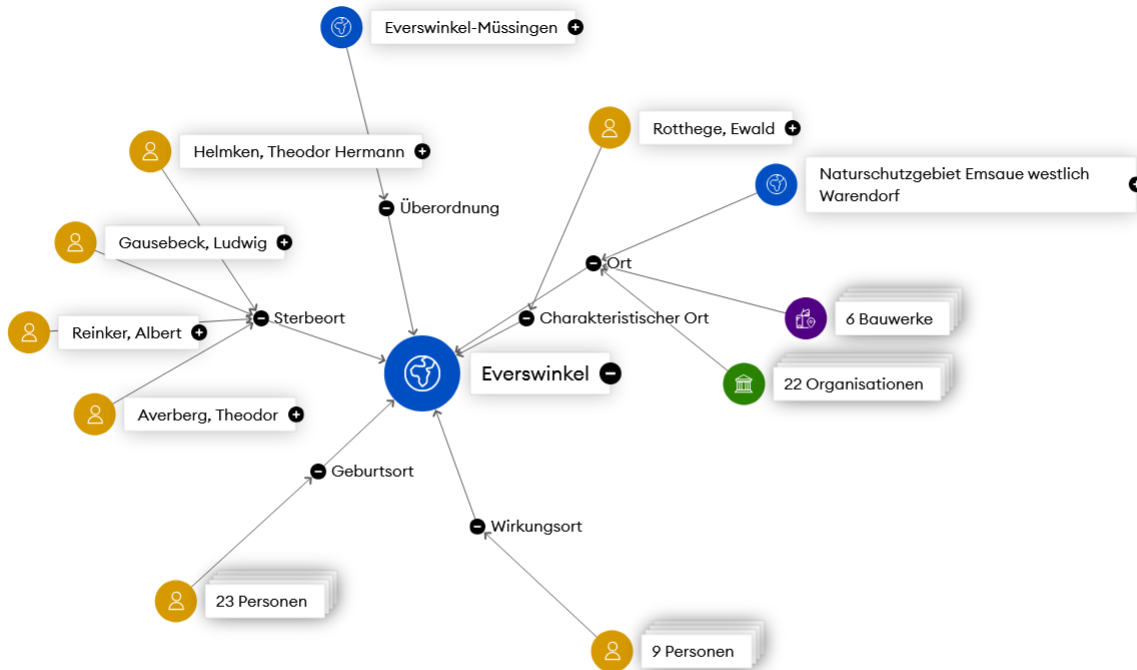

Betaversion ist seit 31.05.2022 online:

<https://explore.gnd.network/>

Klassischer Suchansatz

Explorativer Suchansatz

Verknüpfungen als Basis explorativer Suchprozesse

Externe Datenbanken

GND
[System: CBS]

Externe Datenbanken

Relationenvisualisierung

<https://lobid.org/gnd/4035206-7>

Relationenvisualisierung Features im Detail

<https://explore.gnd.network/gnd/4015602-3/relations>

Relationenvisualisierung Features im Detail

Navigation sidebar with icons for close (X), menu (≡), network view (blue star), list view (≡), and navigation arrows (right, 1/4, left).

Relationenvisualisierung Features im Detail: Die Informationsbox

Geografikum (giz) ×

Naturschutzgebiet Emsaue westlich Warendorf

GND-ID: 1042531838

Faktenblatt

Andere Namen:
Naturschutzgebiet Emsaue WAF-070
NSG Emsaue WAF-070

Land:
XA-DE-NW (Nordrhein-Westfalen)

Ort:
Warendorf (orta)
Telgte (orta)
Everswinkel (orta)

GND-Systematik:
10.7a
18

+ - 🔍 Erweitern • - ● - ● Verschieben mit Klick und Ziehen

×

☰

🌐

📄