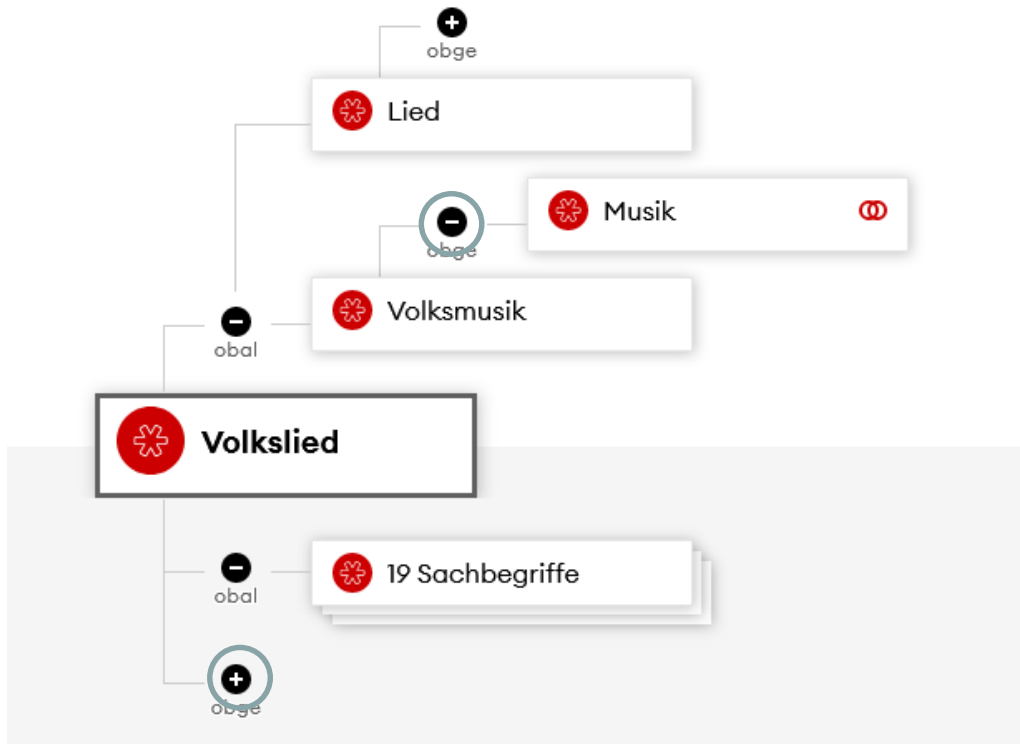

Hierarchievisualisierung

Navigation sidebar with icons: close (X), list (≡), network (🌐), home (🏠), right arrow (>), page 1/2, left arrow (<).

<https://explore.gnd.network/gnd/4151638-2/hierarchy>

Eisen-57

Hierarchievisualisierung Features im Detail

<https://explore.gnd.network/gnd/4063852-2/hierarchy>

Hierarchievisualisierung Features im Detail: Die Informationsbox

Sachbegriff (saz) ×

Musik

GND-ID: 4040802-4

529

<

Hierarchievisualisierung Features im Detail: Zusatzinformationen (I)

Hierarchievisualisierung Features im Detail: Zusatzinformationen (II)

Hierarchievisualisierung Features im Detail: Reduzierung

(Weitere) Features der aktuellen Betaversion

The screenshot shows the GND Explorer interface. At the top right, there are language selection buttons for 'DE' and 'EN'. The main search bar contains the text 'Leipzig'. Below the search bar, the results are displayed in a list format. On the left side, there are filters for 'Satzart' (Organization: 16, Person: 5) and 'Entitätentyp' (Bauwerk oder ortsgebundenes Kunstwerk: 21, Körperschaft: 2). The search results list includes: