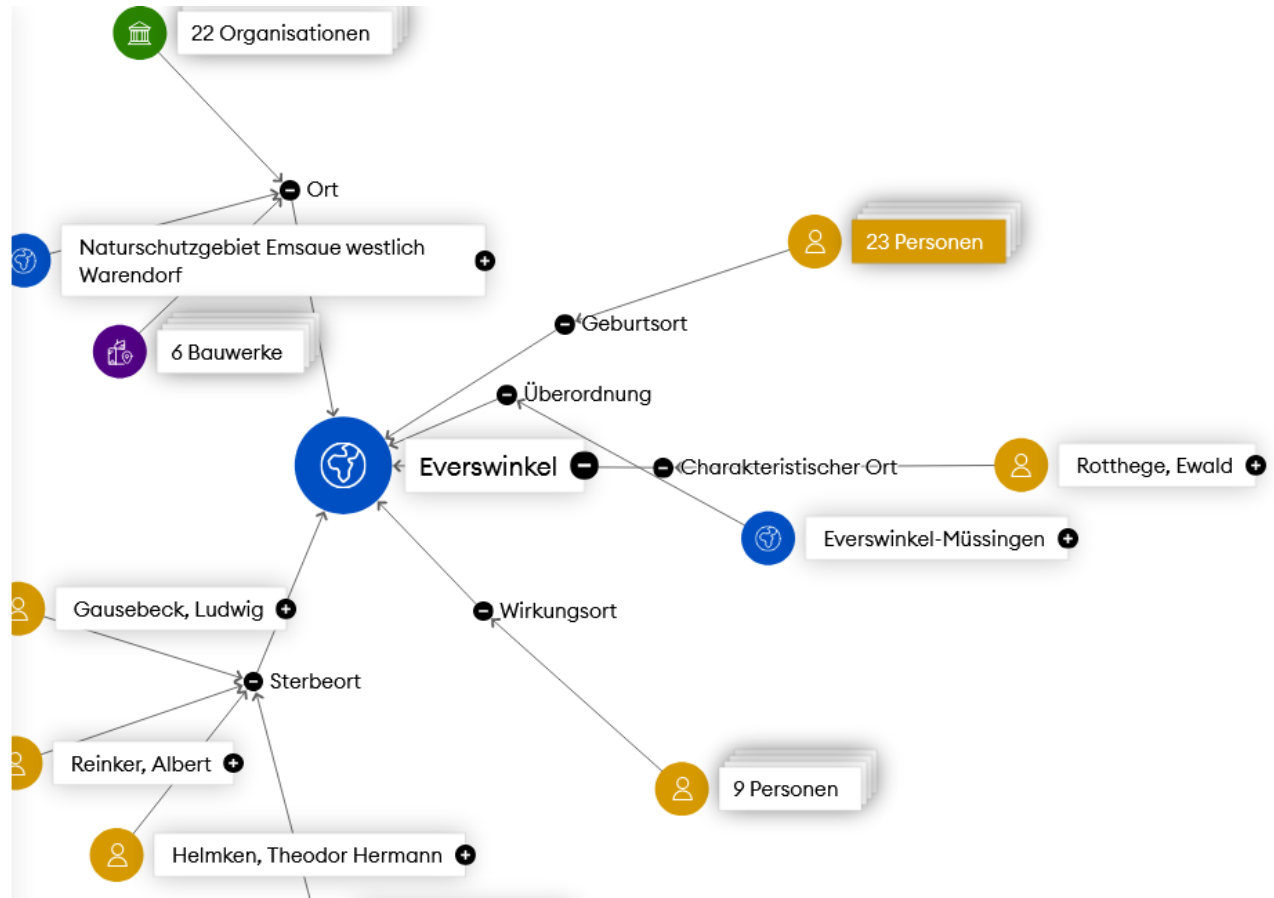

Land:
XA-DE-NW (Nordrhein-Westfalen)

Ort:
Warendorf (orta)
Telgte (orta)
Everswinkel (orta)

GND-Systematik:
10.7a
18

+ - 🔍 Erweitern • - ● - ● Verschieben mit Klick und Ziehen

×

☰

🌐

📄

>

1

4

<

Relationenvisualisierung Features im Detail: Die Informationsbox

 **23 Personen**

23 Personen haben eine Verknüpfung
Geburtsort (ortg) zu Everswinkel

Relationenvisualisierung Features im Detail: Mengeneinheiten in Liste