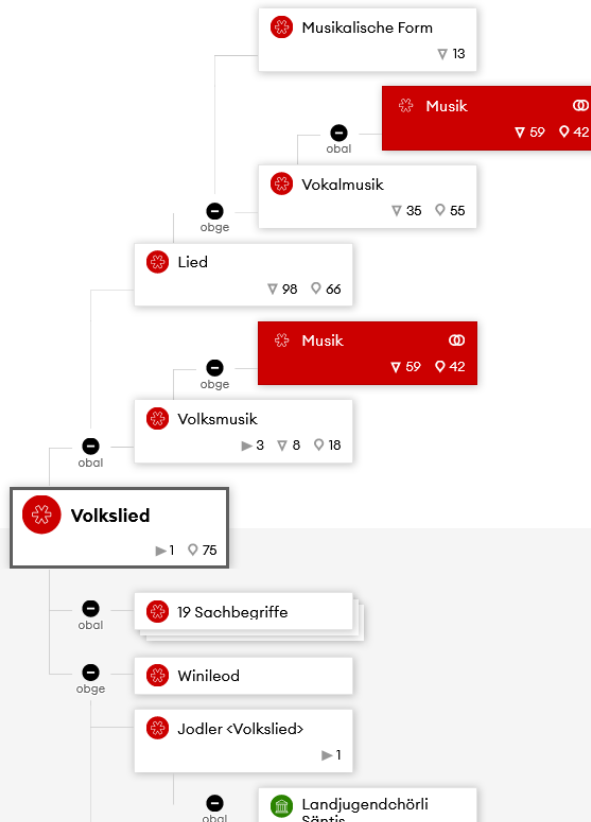

Hierarchievisualisierung

Navigation sidebar with icons: close (X), list (≡), network (🌐), home (🏠), right arrow (>), page 1/2, left arrow (<).

<https://explore.gnd.network/gnd/4151638-2/hierarchy>

Eisen-57

Hierarchievisualisierung Features im Detail

<https://explore.gnd.network/gnd/4063852-2/hierarchy>

Hierarchievisualisierung Features im Detail: Die Informationsbox

Sachbegriff (saz) ×

Musik

GND-ID: 4040802-4

Faktenblatt

GND-Systematik:
14.1

×

☰

🔗

📄

>

1

529

<

Hierarchievisualisierung Features im Detail: Zusatzinformationen (I)

Hierarchievisualisierung Features im Detail: Zusatzinformationen (II)

Hierarchievisualisierung Features im Detail: Reduzierung

(Weitere) Features der aktuellen Betaversion