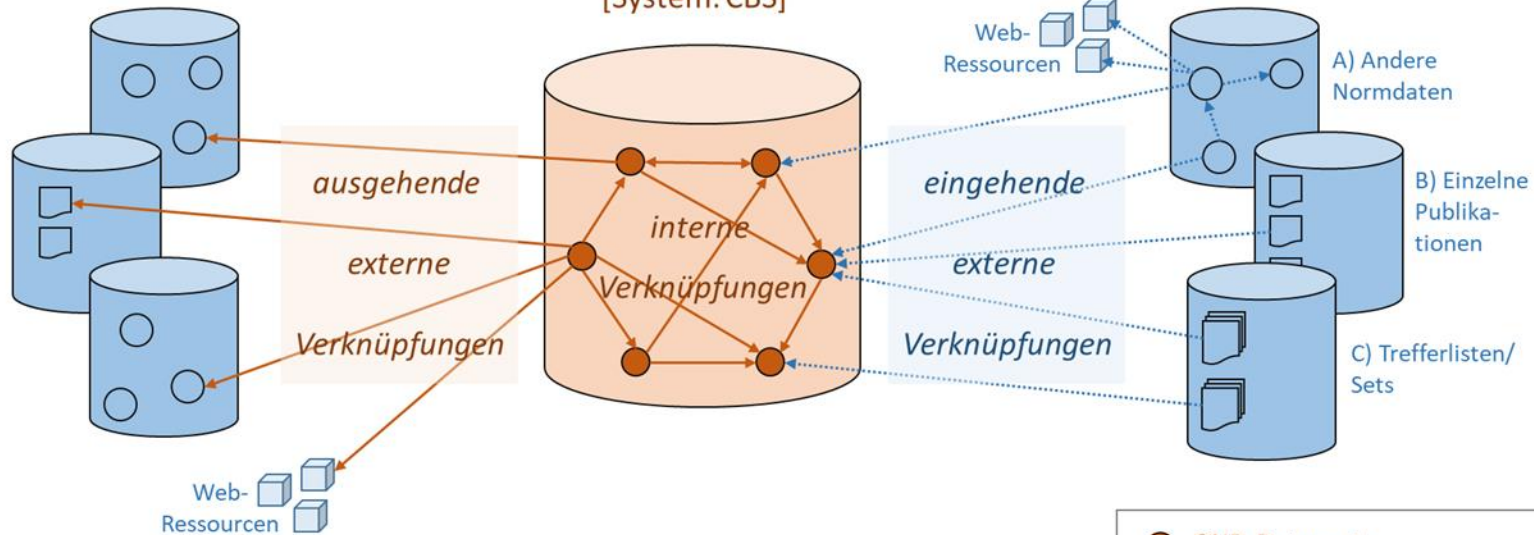

Der GND-Explorer

Neues Anzeige- und Recherchetooll für die Gemeinsame Normdatei (GND)

- Entwicklung 2021/2022 im Rahmen eines internen Projekts der Deutschen Nationalbibliothek
- Umsetzung durch externe Firma [Outermedia](#)

Betaversion ist seit 31.05.2022 online:

<https://explore.gnd.network/>

Klassischer Suchansatz

Explorativer Suchansatz

Verknüpfungen als Basis explorativer Suchprozesse

Externe Datenbanken

GND
[System: CBS]

Externe Datenbanken

Relationenvisualisierung

<https://lobid.org/gnd/4035206-7>

Relationenvisualisierung Features im Detail

<https://explore.gnd.network/gnd/4015602-3/relations>

Relationenvisualisierung Features im Detail

Navigation sidebar with icons for close (X), menu (≡), network view (blue star), list view (≡), and navigation arrows (right, 1/4, left).