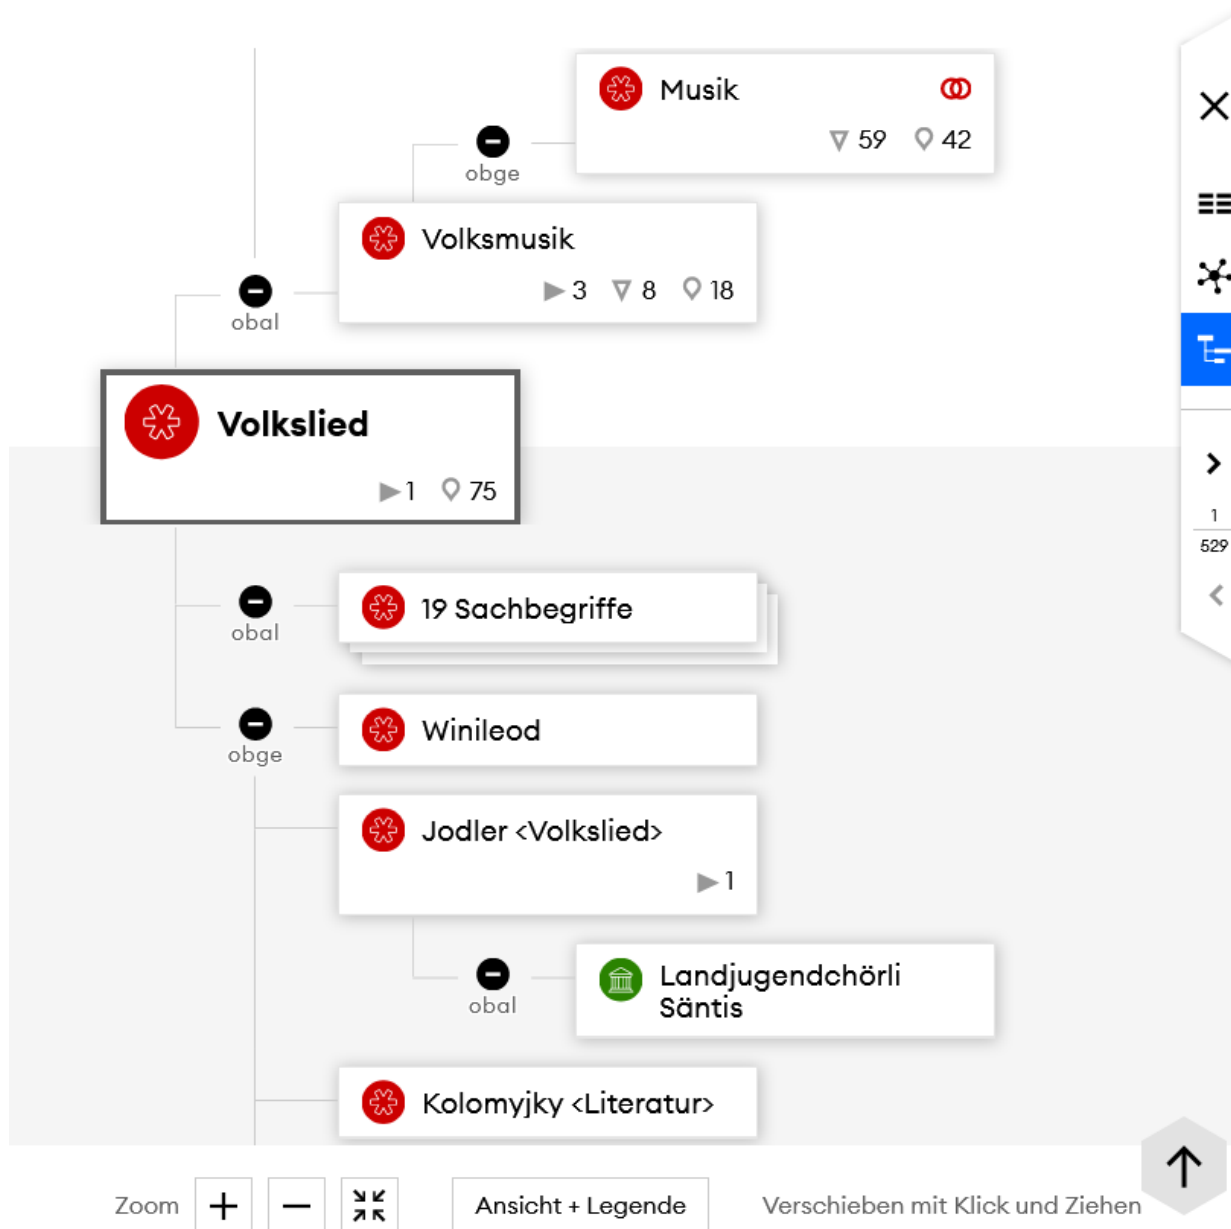

Relationenvisualisierung Features im Detail: Defaultdarstellung

Navigation sidebar with icons: Close (X), Menu (≡), Network (blue star), List (☰), Next (➤), Page 1 of 4 (1/4), Previous (➤).

Relationenvisualisierung

Features im Detail: schrittweise Erweiterung

Navigation sidebar with icons: close (X), menu (≡), network (star), list (≡), right arrow (>), page indicator (1/4), left arrow (<).

Relationenvisualisierung

Hierarchievisualisierung

Navigation sidebar with icons: close (X), list (≡), network (🌐), home (🏠), right arrow (>), page 1/2, left arrow (<).

<https://explore.gnd.network/gnd/4151638-2/hierarchy>

Eisen-57

Hierarchievisualisierung Features im Detail

<https://explore.gnd.network/gnd/4063852-2/hierarchy>

Hierarchievisualisierung Features im Detail: Die Informationsbox

Sachbegriff (saz) ×

Musik

GND-ID: 4040802-4