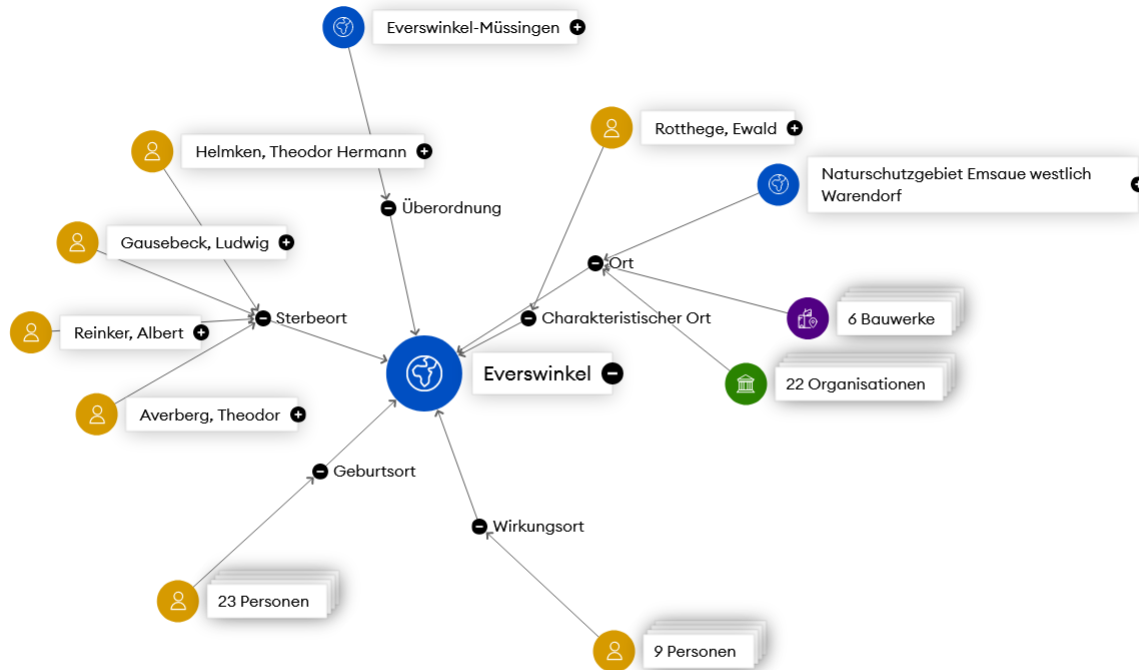

>

1

4

<

Relationenvisualisierung Features im Detail: Die Informationsbox

 **23 Personen**

23 Personen haben eine Verknüpfung
Geburtsort (ortg) zu Everswinkel

Relationenvisualisierung Features im Detail: Mengeneinheiten in Liste

LAND

RELATION

TEILBESTAND

KATALOGISIERUNGSQUELLE

Person verknüpft über ortg mit 4015925-5 [Filter zurücksetzen](#)

- Person (piz)
Langen, Rudolf von
1438-1519; Domkapitular; Kanoniker; Humanist
- Person (piz)
Böcker, W.
1944-; Arzt; Pathologe
- Person (piz)
Brinkmann, Johann Bernhard
1813-1889; Katholischer Theologe; Bischof
- Person (piz)
Reinker, Albert
1926-2014; Maler; Grafiker; Illustrator; Glasmaler; Mosaizist
- Person (piz)
Ossenbeck, Heinrich
1834-1881; Pädagoge; Historiker; Oberlehrer
- Person (piz)
Helmken, Theodor Hermann
1740-1822; Mesner; Organist

Relationenvisualisierung Features im Detail: Defaultdarstellung

Navigation sidebar with icons: Close (X), Menu (≡), Network (blue star), List (☰), Next (➤), Page 1 of 4 (1/4), Previous (➤).

Relationenvisualisierung