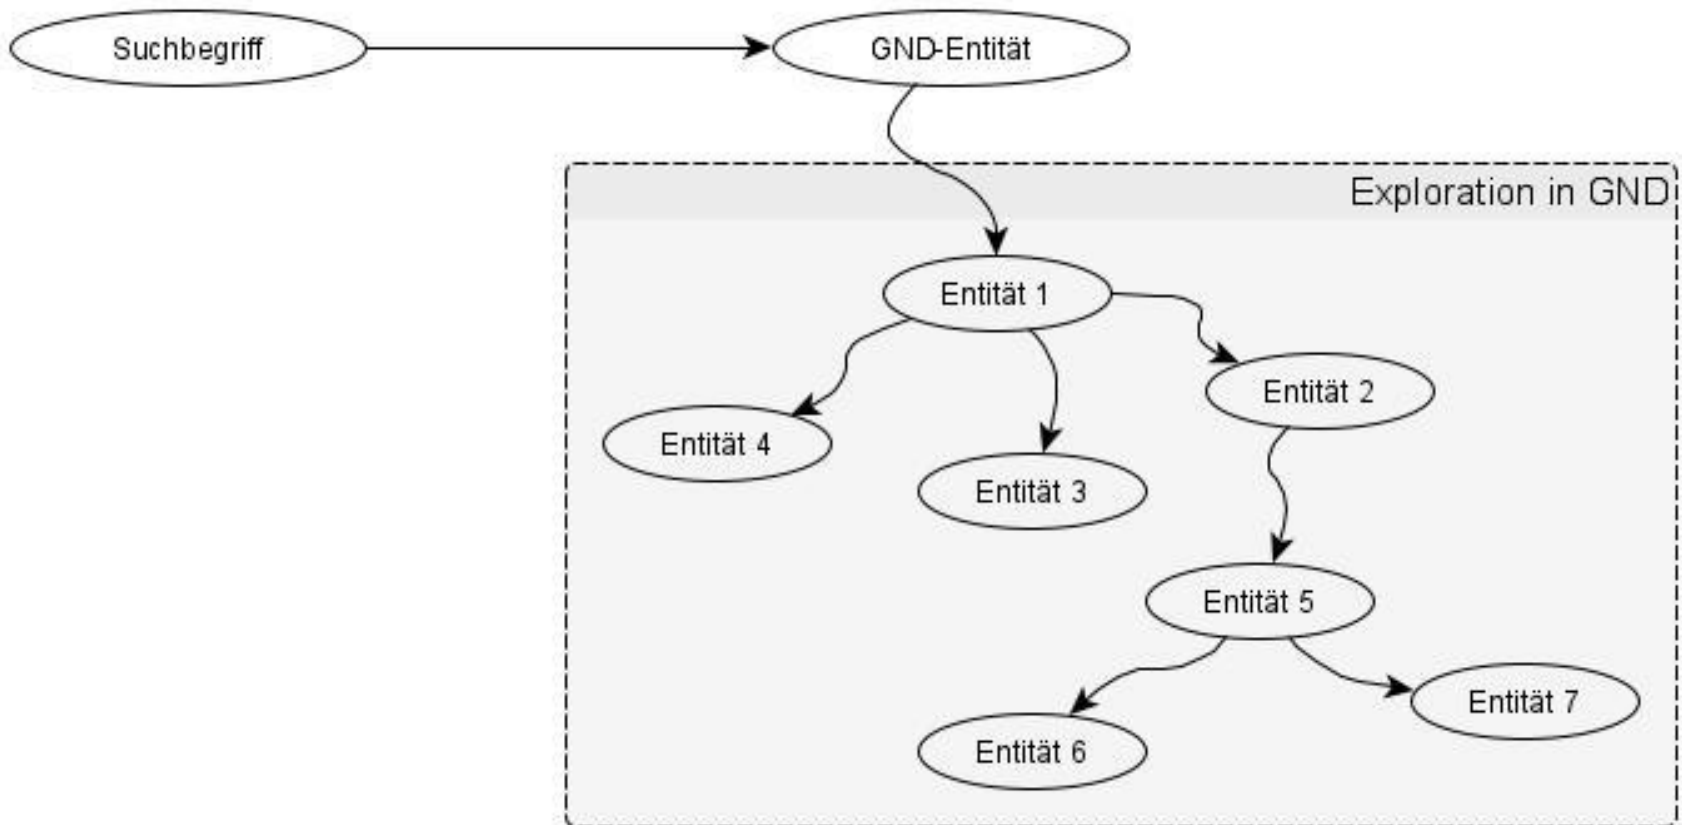

Jessica Hubrich

Visualisierung von semantischen Informationen: Der GND-Explorer

Inhaltsverzeichnis

- 1. Der GND-Explorer**
- 2. Klassischer vs. explorativer Suchansatz**
- 3. Relationenvisualisierung**
- 4. Hierarchievisualisierung**
- 5. Weitere Features & Ausblick**

Der GND-Explorer

Neues Anzeige- und Recherchetooll für die Gemeinsame Normdatei (GND)

- Entwicklung 2021/2022 im Rahmen eines internen Projekts der Deutschen Nationalbibliothek
- Umsetzung durch externe Firma [Outermedia](#)

Betaversion ist seit 31.05.2022 online:

<https://explore.gnd.network/>

Klassischer Suchansatz

Explorativer Suchansatz

Verknüpfungen als Basis explorativer Suchprozesse

Externe Datenbanken

GND
[System: CBS]

Externe Datenbanken