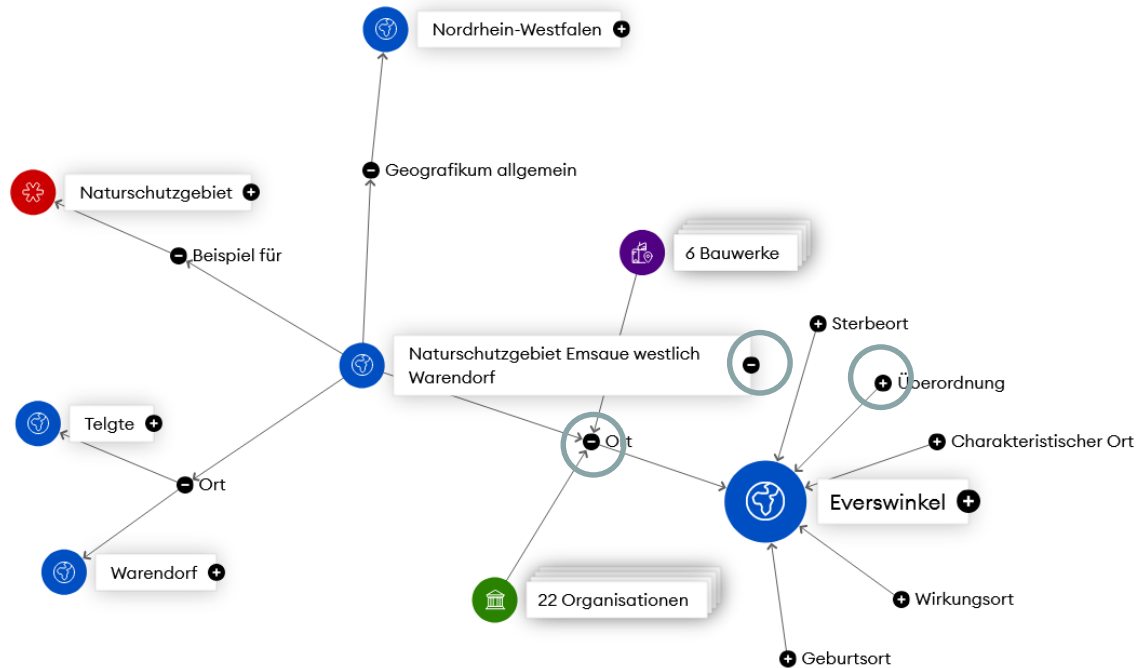

>

1

4

<

Relationenvisualisierung Features im Detail: Die Informationsbox

 **23 Personen**

23 Personen haben eine Verknüpfung
Geburtsort (ortg) zu Everswinkel

Relationenvisualisierung Features im Detail: Mengeneinheiten in Liste

LAND

RELATION

TEILBESTAND

KATALOGISIERUNGSQUELLE

Person verknüpft über ortg mit 4015925-5 [Filter zurücksetzen](#)

- Person (piz)
Langen, Rudolf von
1438-1519; Domkapitular; Kanoniker; Humanist
- Person (piz)
Böcker, W.
1944-; Arzt; Pathologe
- Person (piz)
Brinkmann, Johann Bernhard
1813-1889; Katholischer Theologe; Bischof
- Person (piz)
Reinker, Albert
1926-2014; Maler; Grafiker; Illustrator; Glasmaler; Mosaizist
- Person (piz)
Ossenbeck, Heinrich
1834-1881; Pädagoge; Historiker; Oberlehrer
- Person (piz)
Helmken, Theodor Hermann
1740-1822; Mesner; Organist

Relationenvisualisierung Features im Detail: Defaultdarstellung

Navigation sidebar with icons: Close (X), Menu (≡), Network (blue star), List (☰), Next (➤), Page 1 of 4 (1/4), Previous (➤).

Relationenvisualisierung

Features im Detail: schrittweise Erweiterung

Navigation sidebar with icons: close (X), menu (≡), network (star), list (≡), right arrow (>), page indicator (1/4), left arrow (<).

Relationenvisualisierung