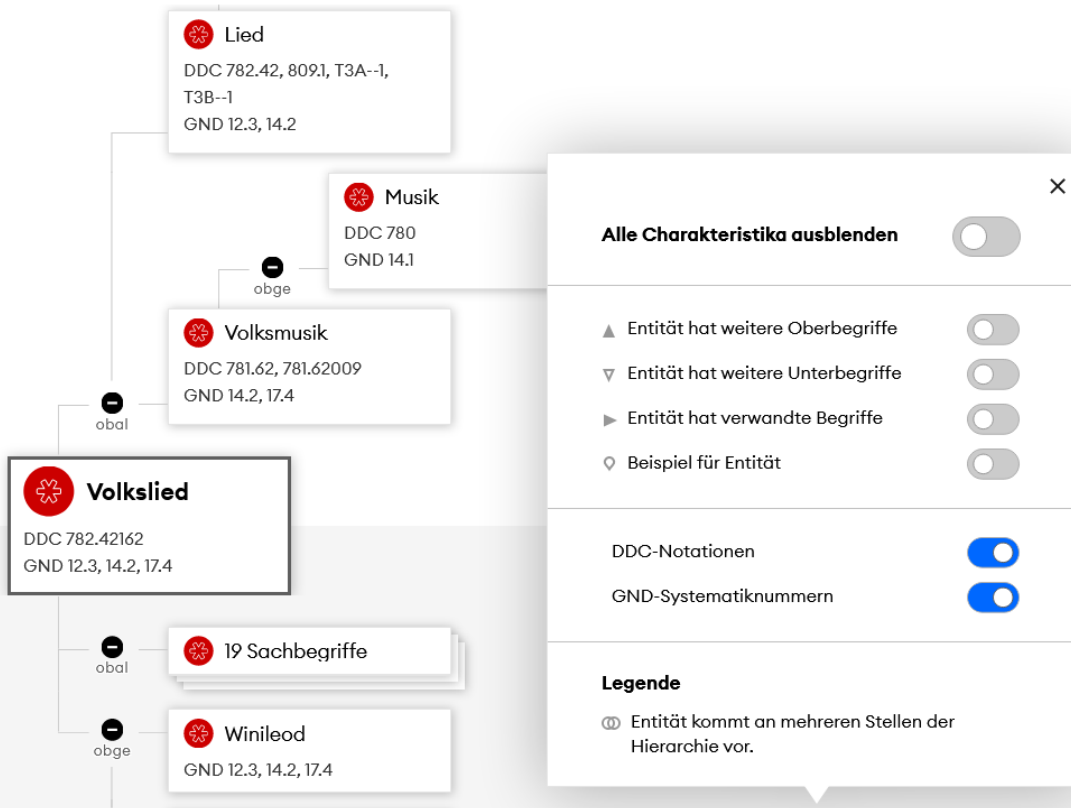

Hierarchievisualisierung

Navigation sidebar with icons: close (X), list (≡), network (🌐), home (🏠), right arrow (>), page 1/2, left arrow (<).

<https://explore.gnd.network/gnd/4151638-2/hierarchy>

Eisen-57

Hierarchievisualisierung Features im Detail

<https://explore.gnd.network/gnd/4063852-2/hierarchy>

Hierarchievisualisierung Features im Detail: Die Informationsbox

Sachbegriff (saz) ×

Musik

GND-ID: 4040802-4

529

<

Hierarchievisualisierung Features im Detail: Zusatzinformationen (I)

Hierarchievisualisierung Features im Detail: Zusatzinformationen (II)

Hierarchievisualisierung Features im Detail: Reduzierung

(Weitere) Features der aktuellen Betaversion

The screenshot shows the GND Explorer interface. At the top right, there are language selection buttons for 'DE' and 'EN'. The main search bar contains the text 'Leipzig'. Below the search bar, the results are displayed in a list format. On the left side, there are filters for 'Satzart' (Organization: 16, Person: 5) and 'Entitätentyp' (Bauwerk oder ortsgebundenes Kunstwerk: 21, Körperschaft: 2). The search results list includes: