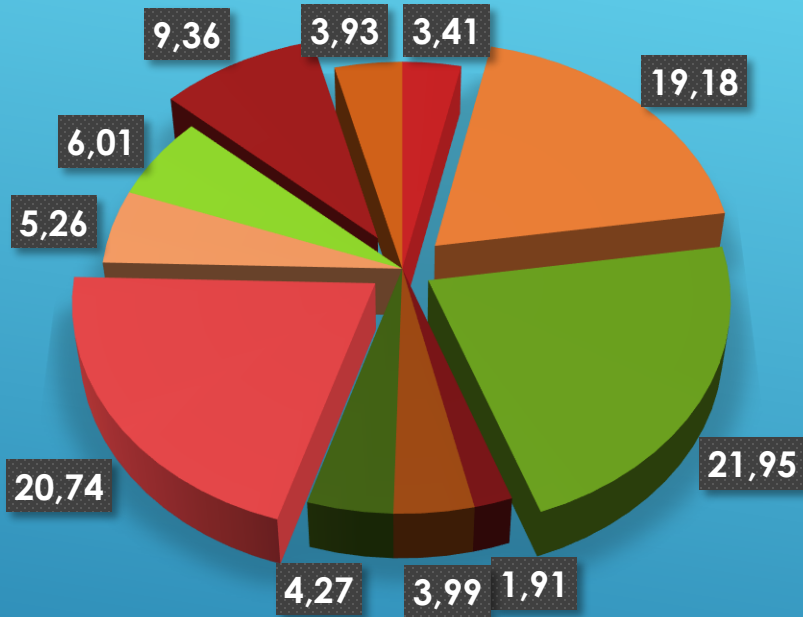

ANALYSEN:
BESTAND
KUNDEN
EINWOHNER
RESSOURCEN
UMFELD
ZIELGRUPPEN