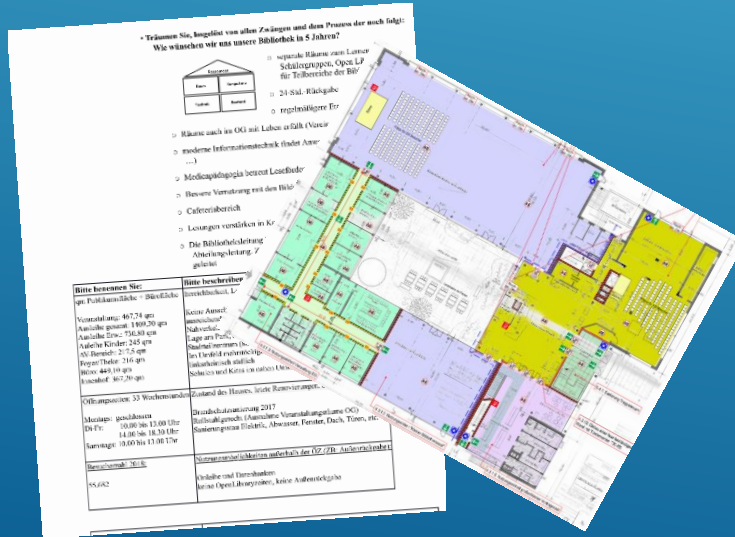

ANALYSEN:
BESTAND
KUNDEN
EINWOHNER
RESSOURCEN
UMFELD
ZIELGRUPPEN