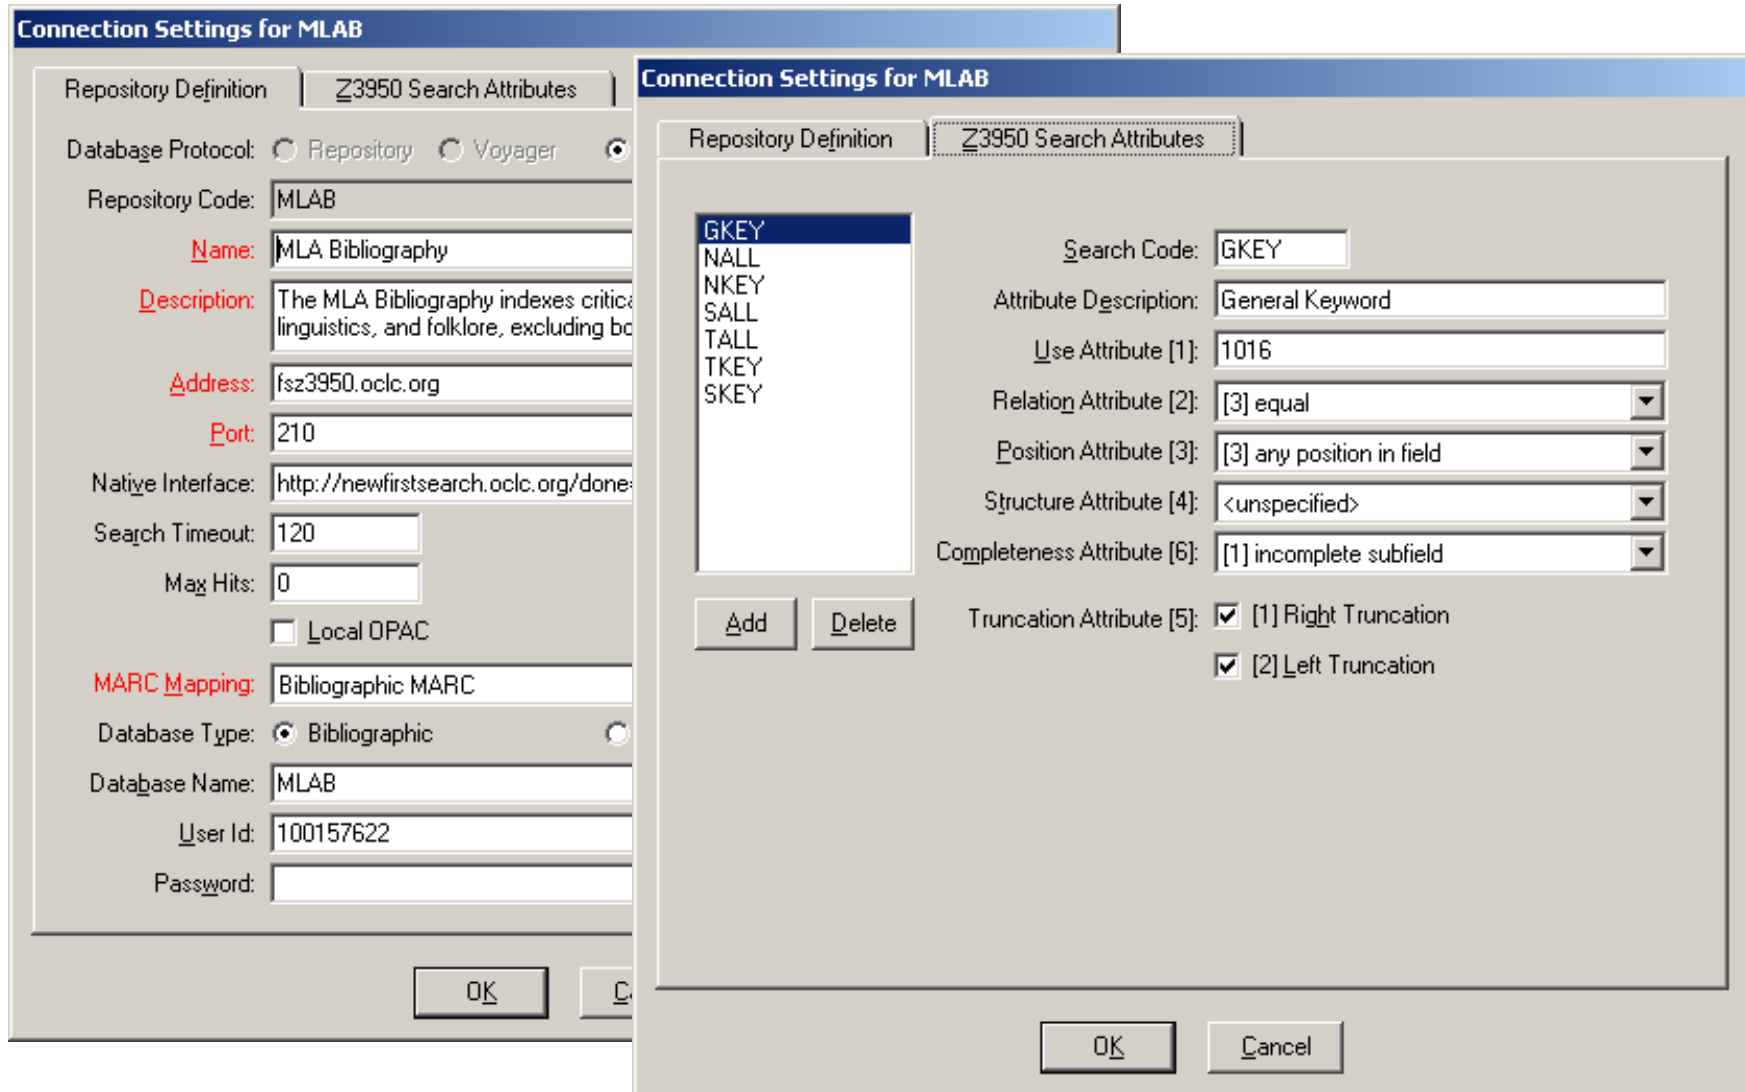

Die Metasuchsysteme MetaLib und ENCompass im Vergleich: Liefern sie alles, was sie versprechen?*

* No paid endorsement
will be given, honest!

Bibliothekartag 2005 Düsseldorf - Sektion 50 Suchmaschinen

Bibliothekartag 2005 Düsseldorf - Sektion 50 Suchmaschinen