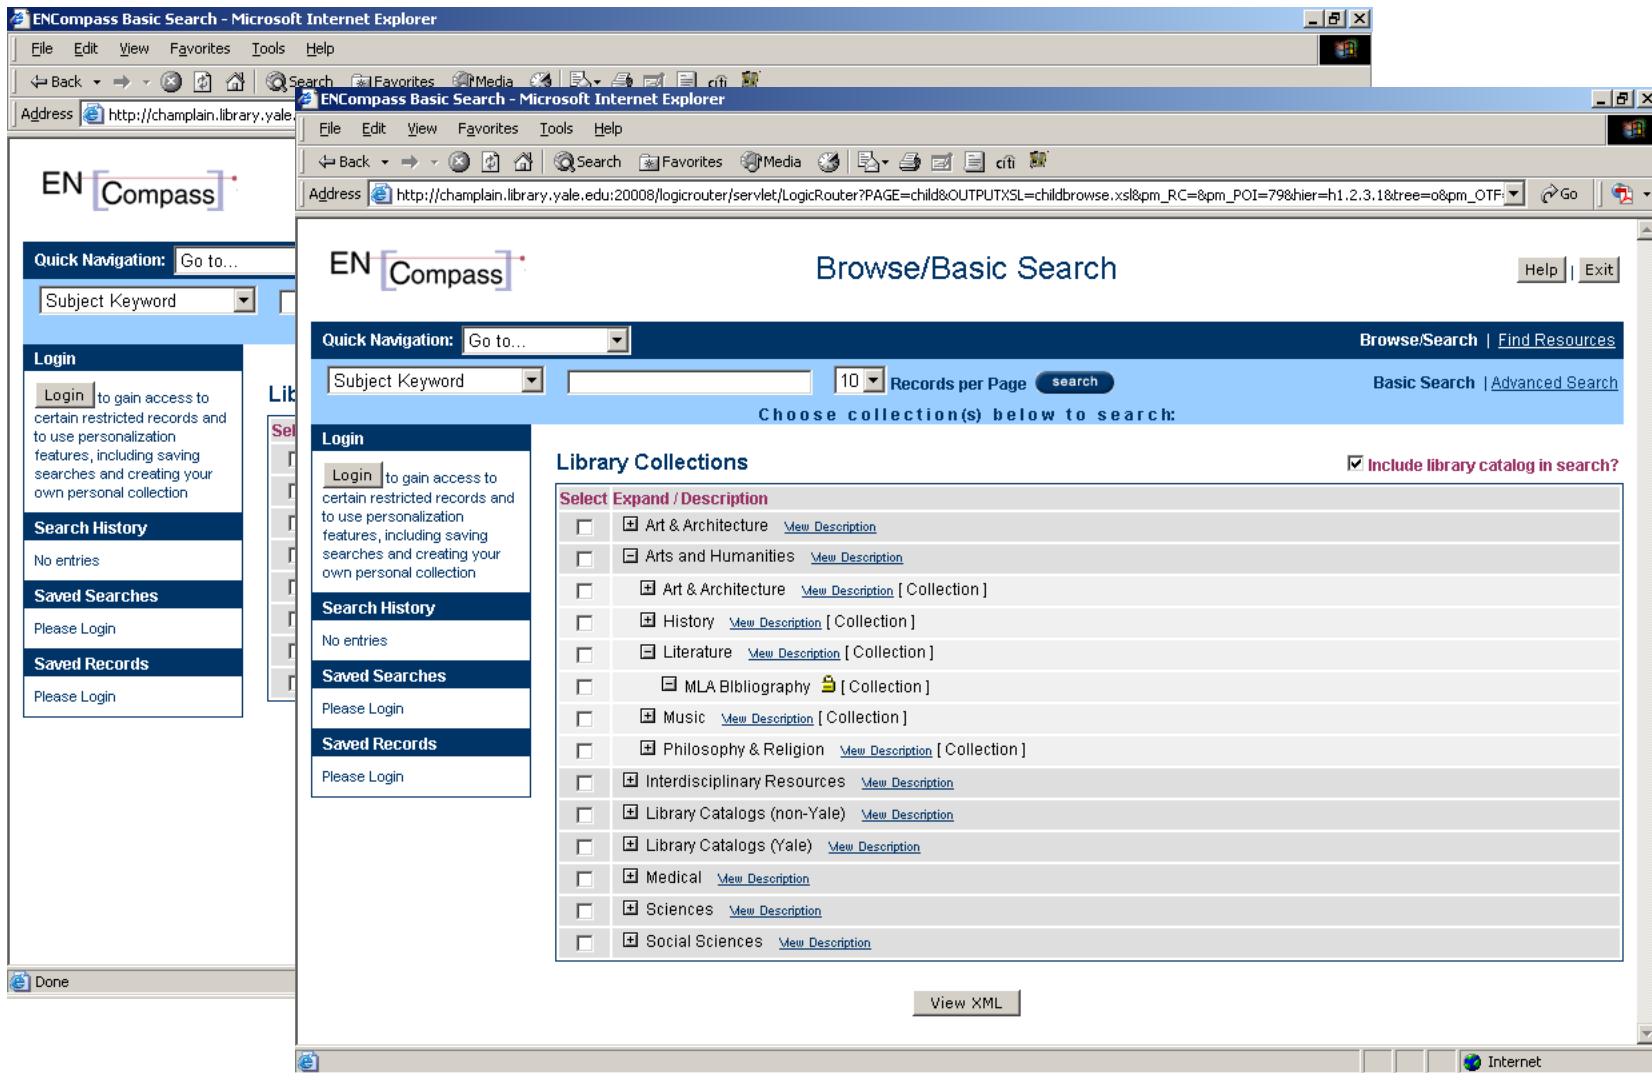

Bibliothekartag 2005 Düsseldorf - Sektion 50 Suchmaschinen